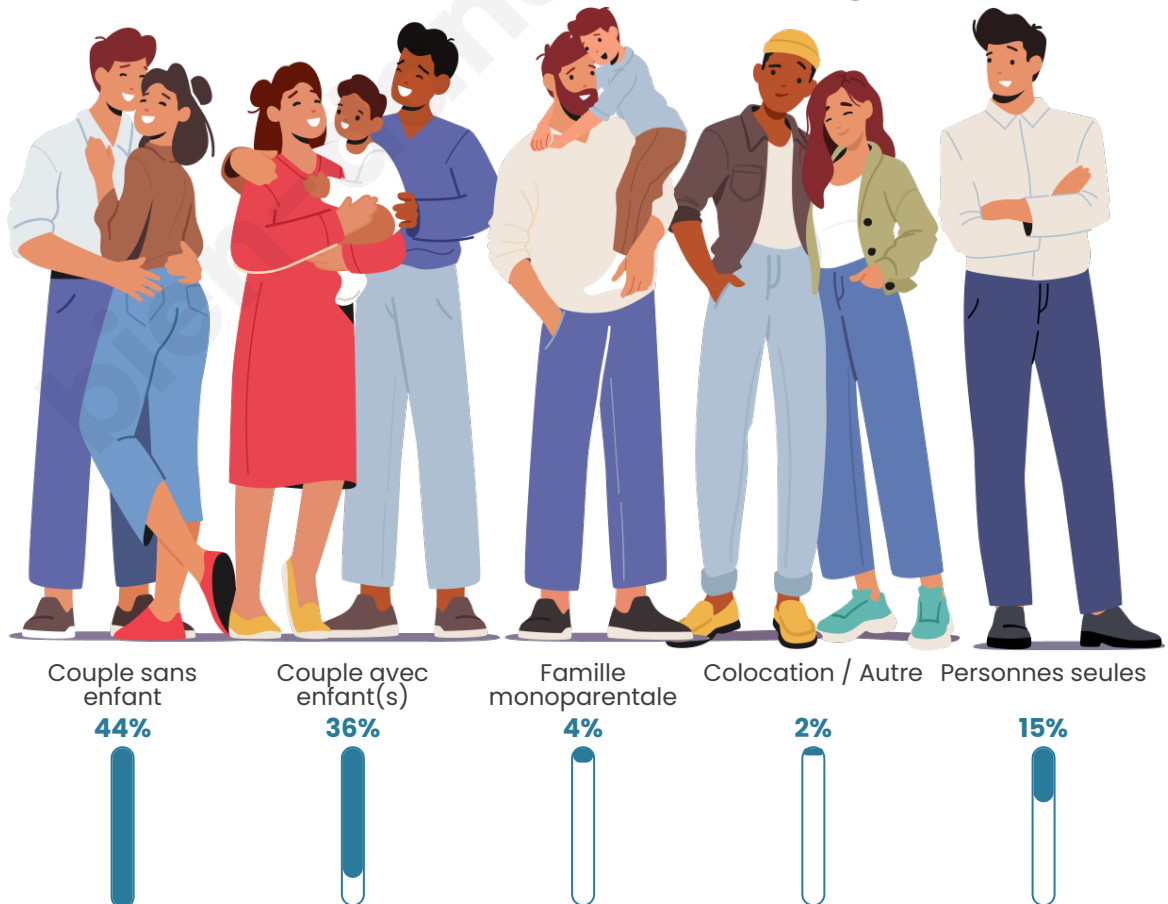

Nombre d'habitants

1 432

Age moyen

42 ans

Pop active

47.8%

Taux chômage

5.9%

Tranche d'âge

Activité professionnelle

Niveau de diplôme

Composition des ménages

Profils électoraux

Premier tour

	Marine LE PEN	35.36 %
	Emmanuel MACRON	24.27 %
	Jean-Luc MÉLENCHON	13.19 %
	Éric ZEMMOUR	8.17 %
	Valérie PÉCRESSÉ	7.12 %
	Yannick JADOT	2.68 %
	Jean LASSALLE	2.45 %
	Fabien ROUSSEL	2.10 %
	Nicolas DUPONT-AIGNAN	1.40 %
	Nathalie ARTHAUD	1.28 %
	Philippe POUTOU	1.05 %
	Anne HIDALGO	0.93 %