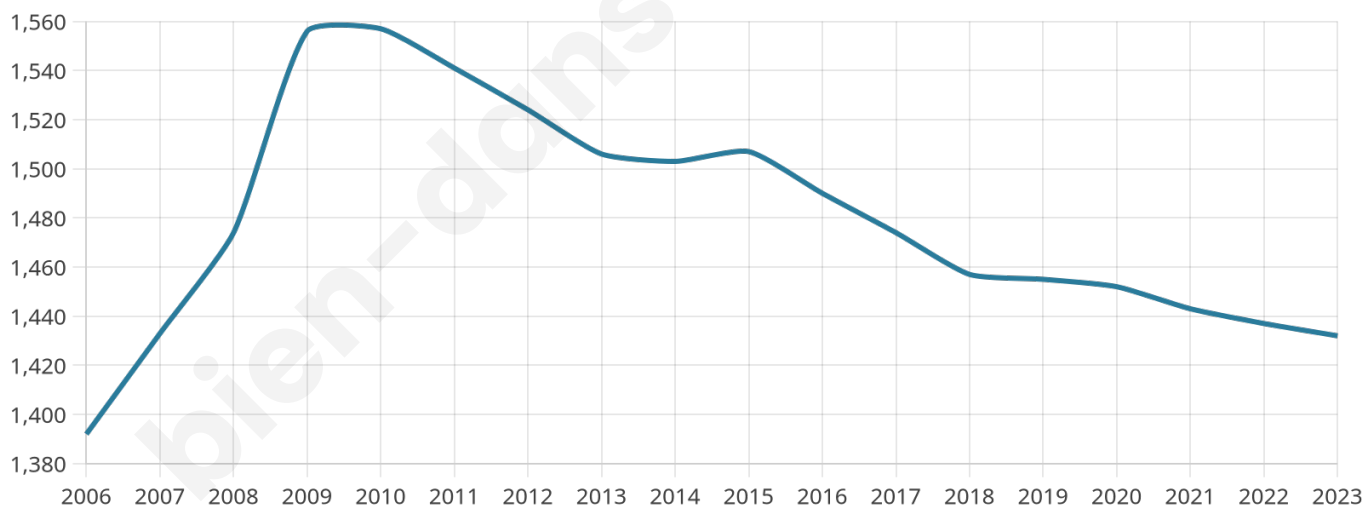

Nombre d'habitants

1 432

Age moyen

42 ans

Pop active

47.8%

Taux chômage

5.9%

Pop densité

179 h/km²

Revenu moyen

24 770 €/an

Evolution du nombre d'habitants

Sources : Institut national de la statistique et des études économiques (insee) selon Les dernières parutions officielles de 2024 portant sur les années 2020, 2021 et 2022.

Tranche d'âge

Activité professionnelle

Niveau de diplôme

Composition des ménages

Profils électoraux

Premier tour

	Marine LE PEN	35.36 %
	Emmanuel MACRON	24.27 %
	Jean-Luc MÉLENCHON	13.19 %
	Éric ZEMMOUR	8.17 %
	Valérie PÉCRESSÉ	7.12 %
	Yannick JADOT	2.68 %
	Jean LASSALLE	2.45 %
	Fabien ROUSSEL	2.10 %
	Nicolas DUPONT-AIGNAN	1.40 %
	Nathalie ARTHAUD	1.28 %
	Philippe POUTOU	1.05 %
	Anne HIDALGO	0.93 %