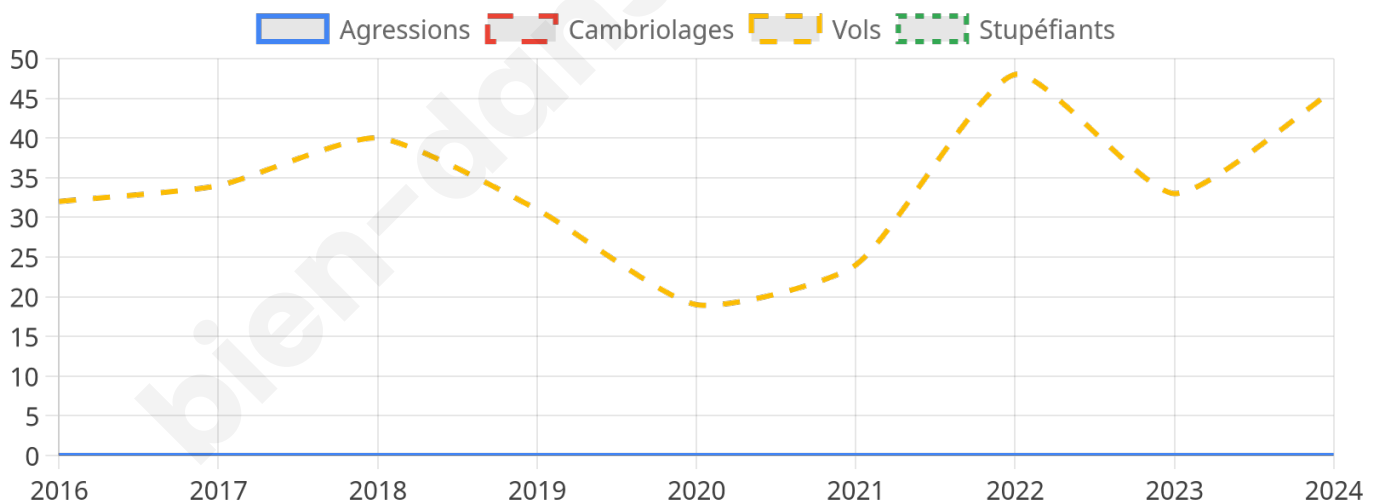

Sécurité

Agressions physiques / sexuelles

0

Cambriolages

0

Vols / dégradations

46

Stupéfiants

0

Evolution du nombre d'infractions