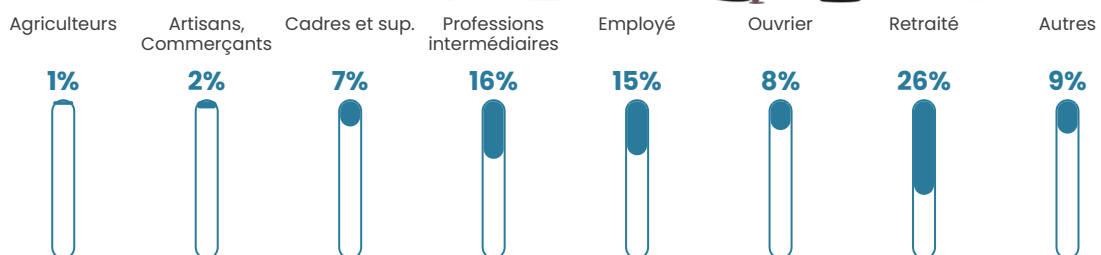

Pop densité

179 h/km²

Revenu moyen

24 770 €/an

Evolution du nombre d'habitants

Sources : Institut national de la statistique et des études économiques (insee) selon Les dernières parutions officielles de 2024 portant sur les années 2020, 2021 et 2022.

Tranche d'âge

Activité professionnelle

Niveau de diplôme

Composition des ménages

Profils électoraux

Premier tour

	Marine LE PEN	35.36 %
	Emmanuel MACRON	24.27 %
	Jean-Luc MÉLENCHON	13.19 %
	Éric ZEMMOUR	8.17 %
	Valérie PÉCRESSÉ	7.12 %
	Yannick JADOT	2.68 %
	Jean LASSALLE	2.45 %
	Fabien ROUSSEL	2.10 %
	Nicolas DUPONT-AIGNAN	1.40 %
	Nathalie ARTHAUD	1.28 %
	Philippe POUTOU	1.05 %
	Anne HIDALGO	0.93 %