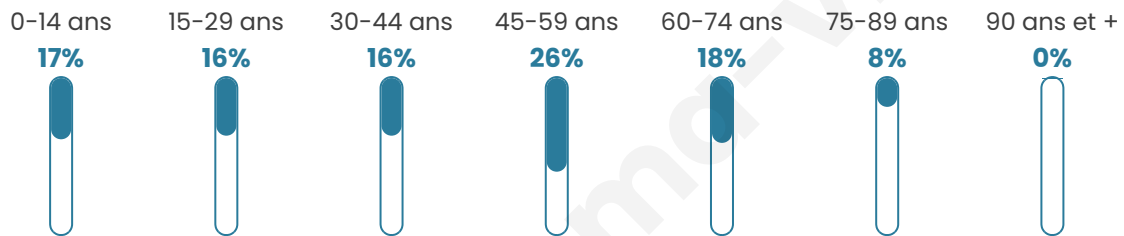

Nombre d'habitants

1 432

Age moyen

42 ans

Pop active

47.8%

Taux chômage

5.9%

Pop densité

179 h/km²

Revenu moyen

24 770 €/an

Evolution du nombre d'habitants

Sources : Institut national de la statistique et des études économiques (insee) selon Les dernières parutions officielles de 2024 portant sur les années 2020, 2021 et 2022.

Tranche d'âge

Activité professionnelle

Niveau de diplôme

Composition des ménages

Profils électoraux

Premier tour

	Marine LE PEN	35.36 %
	Emmanuel MACRON	24.27 %
	Jean-Luc MÉLENCHON	13.19 %
	Éric ZEMMOUR	8.17 %
	Valérie PÉCRESSÉ	7.12 %
	Yannick JADOT	2.68 %
	Jean LASSALLE	2.45 %
	Fabien ROUSSEL	2.10 %
	Nicolas DUPONT-AIGNAN	1.40 %
	Nathalie ARTHAUD	1.28 %
	Philippe POUTOU	1.05 %
	Anne HIDALGO	0.93 %