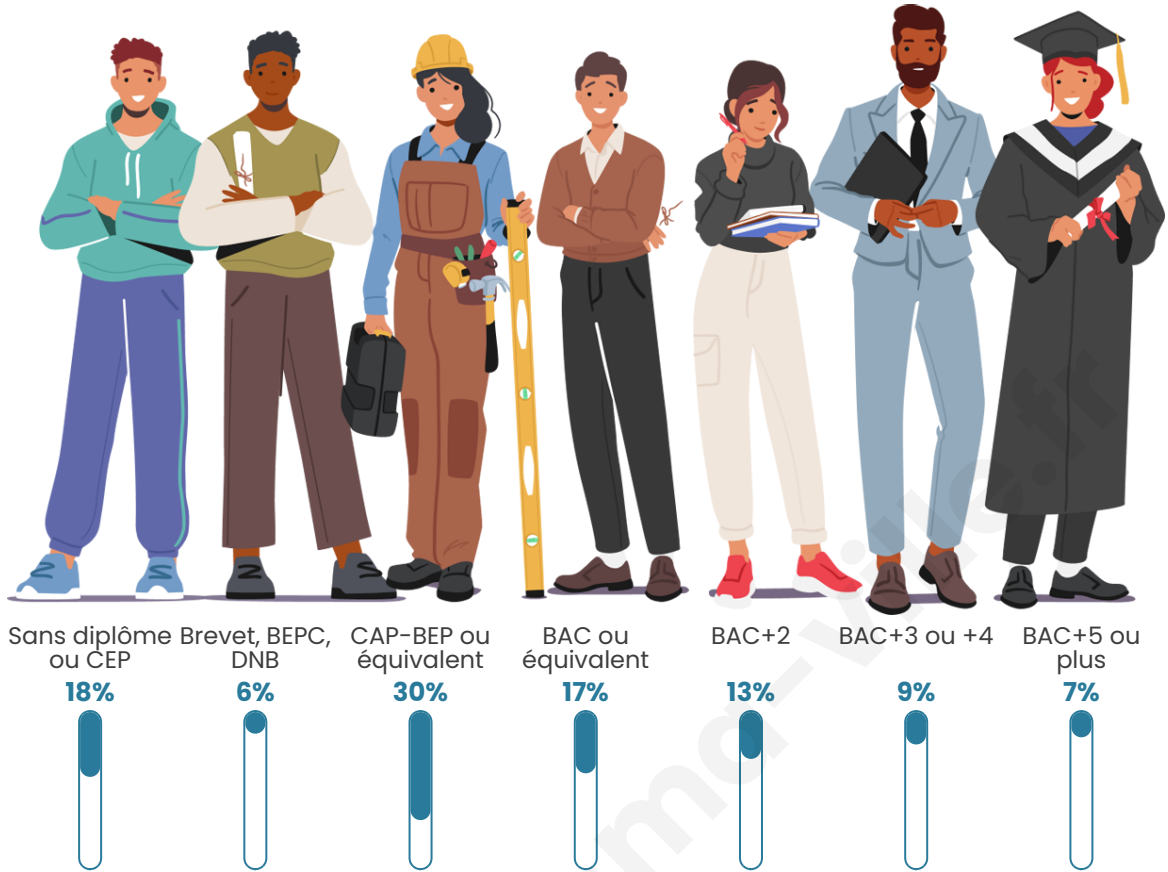

Nombre d'habitants

1 432

Age moyen

42 ans

Pop active

47.8%

Taux chômage

5.9%

Pop densité

179 h/km²

Revenu moyen

24 770 €/an

Evolution du nombre d'habitants

Sources : Institut national de la statistique et des études économiques (insee) selon Les dernières parutions officielles de 2024 portant sur les années 2020, 2021 et 2022.

Tranche d'âge

Activité professionnelle

Niveau de diplôme

Composition des ménages

Profils électoraux

Premier tour

	Marine LE PEN	35.36 %
	Emmanuel MACRON	24.27 %
	Jean-Luc MÉLENCHON	13.19 %
	Éric ZEMMOUR	8.17 %
	Valérie PÉCRESSÉ	7.12 %
	Yannick JADOT	2.68 %
	Jean LASSALLE	2.45 %
	Fabien ROUSSEL	2.10 %
	Nicolas DUPONT-AIGNAN	1.40 %
	Nathalie ARTHAUD	1.28 %
	Philippe POUTOU	1.05 %
	Anne HIDALGO	0.93 %