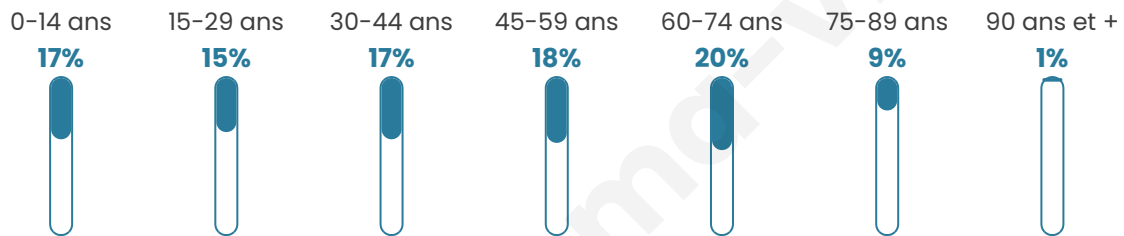

# Statistiques sur la population

Nombre d'habitants

**570**

Age moyen

**43 ans**

Pop active

**41.8%**

Taux chômage

**8.1%**

Pop densité

**95 h/km<sup>2</sup>**

Revenu moyen

**20 290 €/an**

## Evolution du nombre d'habitants

Sources : Institut national de la statistique et des études économiques (insee) selon Les dernières parutions officielles de 2024 portant sur les années 2020, 2021 et 2022.

## Tranche d'âge