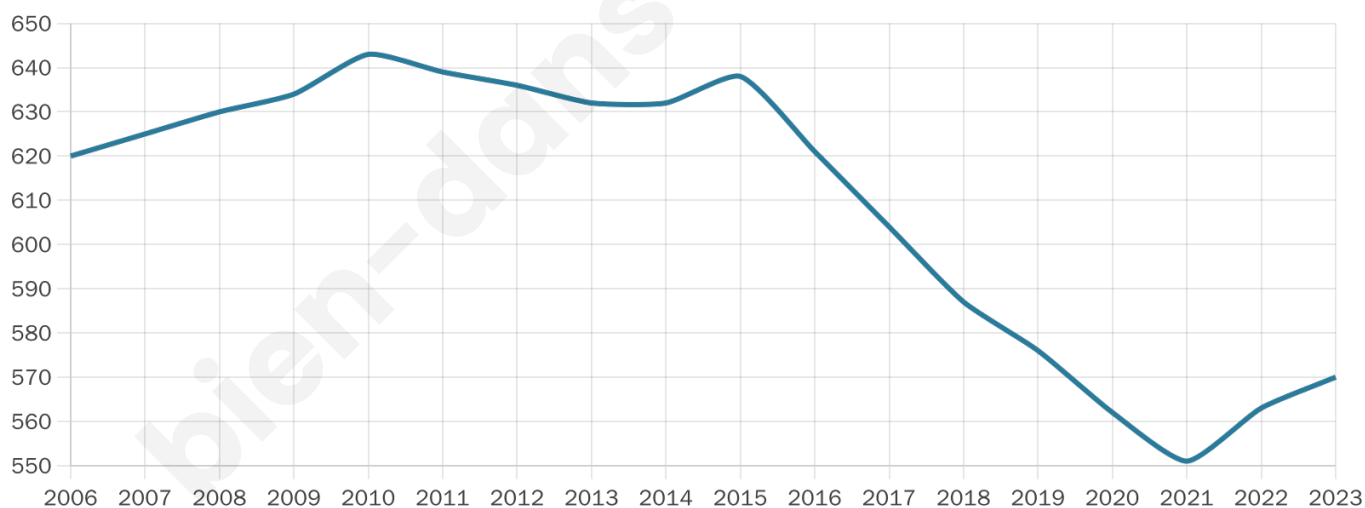

# Statistiques sur la population

Nombre d'habitants

**570**

Age moyen

**43 ans**

Pop active

**41.8%**

Taux chômage

**8.1%**

Pop densité

**95 h/km<sup>2</sup>**

Revenu moyen

**20 290 €/an**

## Evolution du nombre d'habitants

Sources : Institut national de la statistique et des études économiques (insee) selon Les dernières parutions officielles de 2024 portant sur les années 2020, 2021 et 2022.