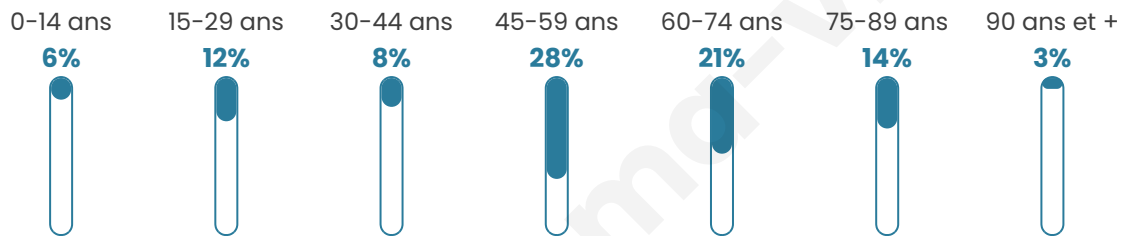

# Statistiques sur la population

Nombre d'habitants

**177**

Age moyen

**53 ans**

Pop active

**43.5%**

Taux chômage

**10.4%**

Pop densité

**22 h/km<sup>2</sup>**

Revenu moyen

**21 950 €/an**

## Evolution du nombre d'habitants

Sources : Institut national de la statistique et des études économiques (insee) selon Les dernières parutions officielles de 2024 portant sur les années 2020, 2021 et 2022.

## Tranche d'âge