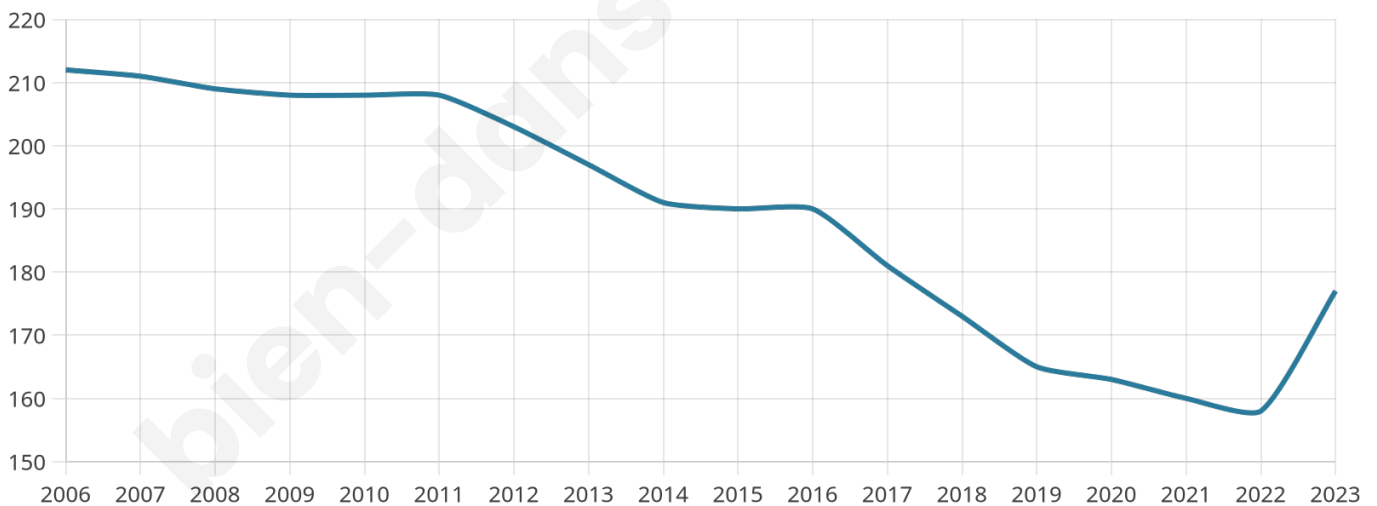

# Statistiques sur la population

Nombre d'habitants

**177**

Age moyen

**53 ans**

Pop active

**43.5%**

Taux chômage

**10.4%**

Pop densité

**22 h/km<sup>2</sup>**

Revenu moyen

**21 950 €/an**

## Evolution du nombre d'habitants

Sources : Institut national de la statistique et des études économiques (insee) selon Les dernières parutions officielles de 2024 portant sur les années 2020, 2021 et 2022.