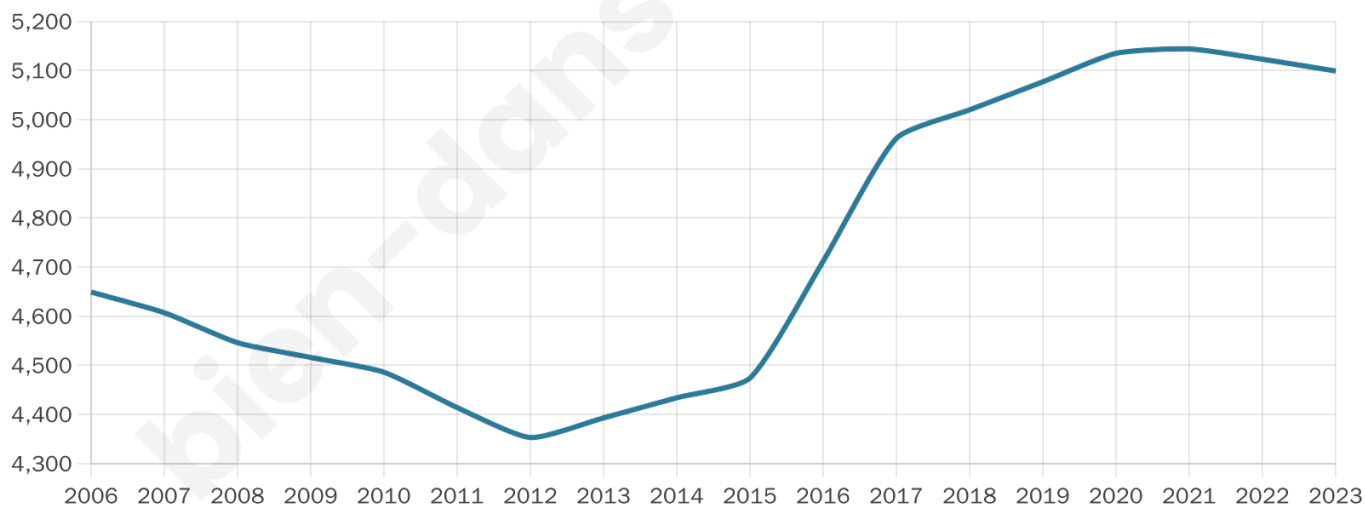

# Statistiques sur la population

Nombre d'habitants

**5 099**

Age moyen

**43 ans**

Pop active

**44.1%**

Taux chômage

**8.5%**

Pop densité

**1 700 h/km<sup>2</sup>**

Revenu moyen

**24 590 €/an**

## Evolution du nombre d'habitants

Sources : Institut national de la statistique et des études économiques (insee) selon Les dernières parutions officielles de 2024 portant sur les années 2020, 2021 et 2022.