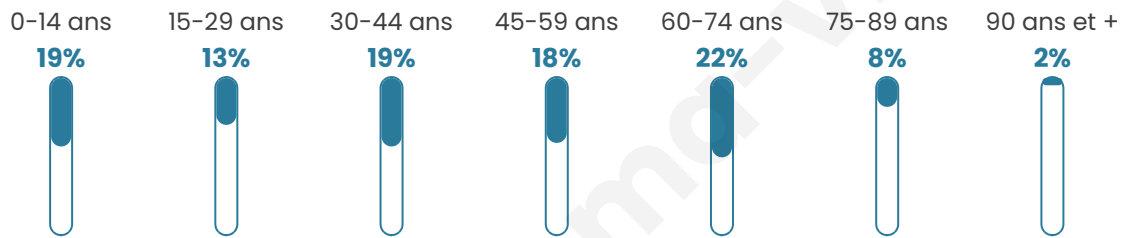

# Statistiques sur la population

Nombre d'habitants

**5 099**

Age moyen

**43 ans**

Pop active

**44.1%**

Taux chômage

**8.5%**

Pop densité

**1 700 h/km<sup>2</sup>**

Revenu moyen

**24 590 €/an**

## Evolution du nombre d'habitants

Sources : Institut national de la statistique et des études économiques (insee) selon Les dernières parutions officielles de 2024 portant sur les années 2020, 2021 et 2022.

## Tranche d'âge