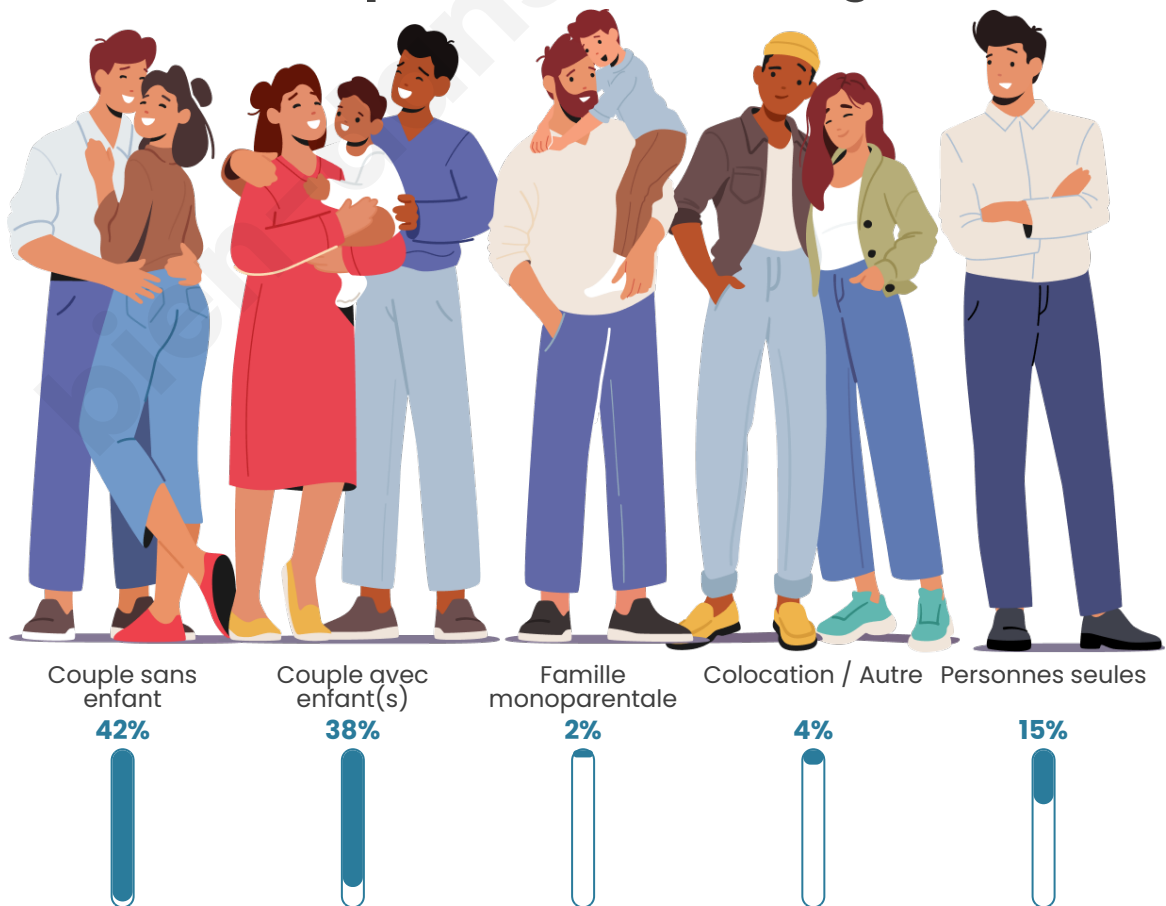

Tranche d'âge

Activité professionnelle

Niveau de diplôme

Composition des ménages

Profils électoraux

Premier tour

	Marine LE PEN	30.08 %
	Emmanuel MACRON	28.86 %
	Jean-Luc MÉLENCHON	16.26 %
	Valérie PÉCRESSE	10.16 %
	Éric ZEMMOUR	3.66 %
	Yannick JADOT	3.66 %
	Jean LASSALLE	2.85 %
	Nicolas DUPONT-AIGNAN	2.03 %
	Anne HIDALGO	1.22 %
	Philippe POUTOU	0.81 %
	Nathalie ARTHAUD	0.41 %
	Fabien ROUSSEL	0.00 %