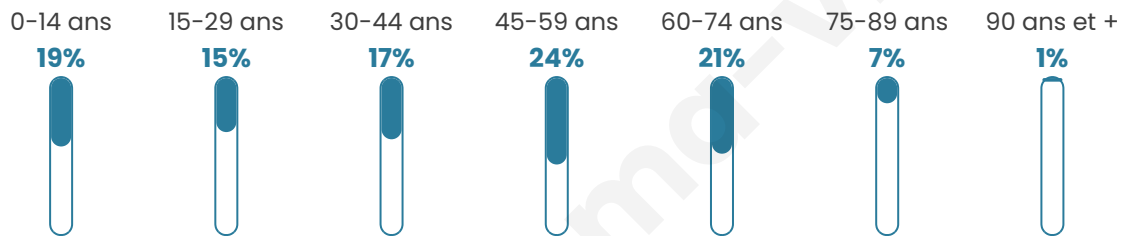

Situation géographique

i Informations clés

- **Région** : Normandie
- **Département** : Eure
- **Code postal** : 27130
- **Superficie** : 12 km²

Statistiques sur la population

Nombre d'habitants

381

Age moyen

42 ans

Pop active

46.7%

Taux chômage

3.1%

Pop densité

32 h/km²

Revenu moyen

26 160 €/an

Evolution du nombre d'habitants

Sources : Institut national de la statistique et des études économiques (insee) selon Les dernières parutions officielles de 2024 portant sur les années 2020, 2021 et 2022.

Tranche d'âge

Activité professionnelle

Niveau de diplôme

Composition des ménages

Profils électoraux

Premier tour

	Marine LE PEN	30.08 %
	Emmanuel MACRON	28.86 %
	Jean-Luc MÉLENCHON	16.26 %
	Valérie PÉCRESSE	10.16 %
	Éric ZEMMOUR	3.66 %
	Yannick JADOT	3.66 %
	Jean LASSALLE	2.85 %
	Nicolas DUPONT-AIGNAN	2.03 %
	Anne HIDALGO	1.22 %
	Philippe POUTOU	0.81 %
	Nathalie ARTHAUD	0.41 %
	Fabien ROUSSEL	0.00 %