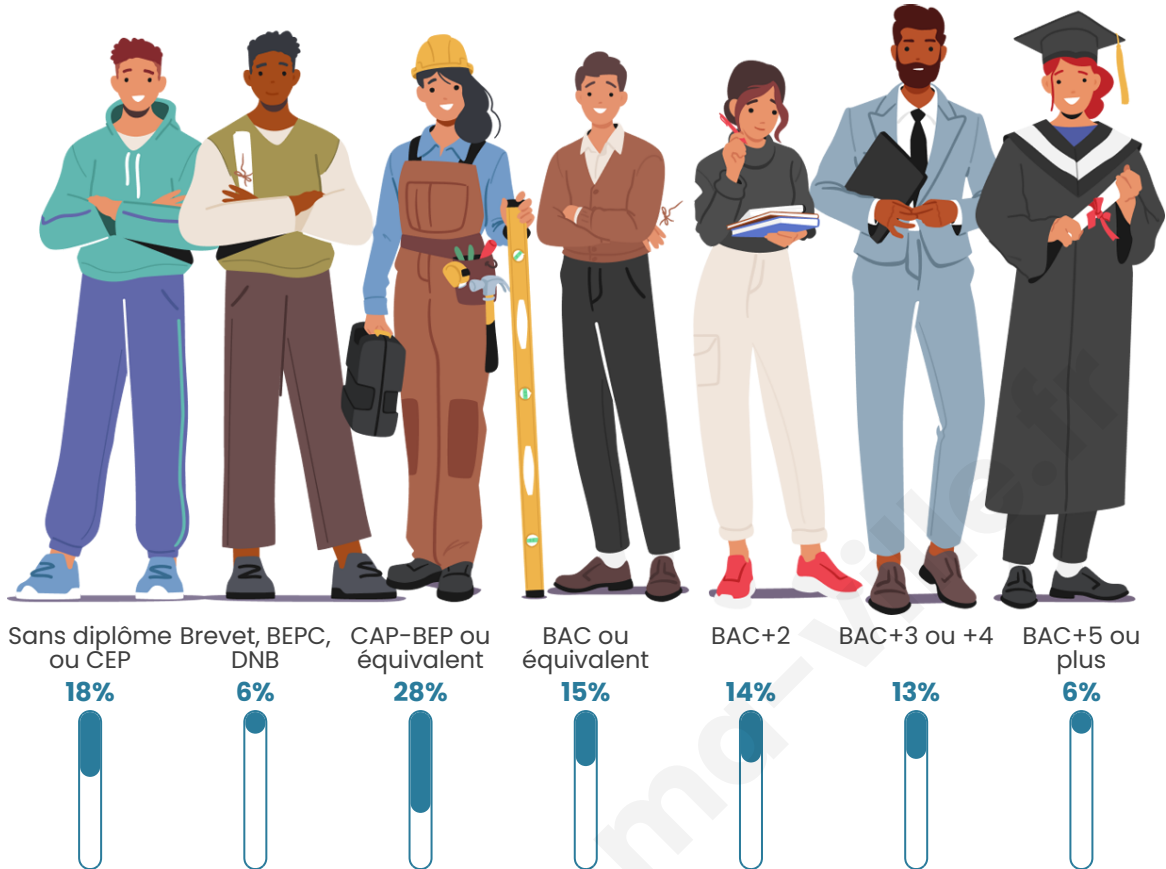

Tranche d'âge

Activité professionnelle

Niveau de diplôme

Composition des ménages

Profils électoraux

Premier tour

	Marine LE PEN	30.08 %
	Emmanuel MACRON	28.86 %
	Jean-Luc MÉLENCHON	16.26 %
	Valérie PÉCRESSE	10.16 %
	Éric ZEMMOUR	3.66 %
	Yannick JADOT	3.66 %
	Jean LASSALLE	2.85 %
	Nicolas DUPONT-AIGNAN	2.03 %
	Anne HIDALGO	1.22 %
	Philippe POUTOU	0.81 %
	Nathalie ARTHAUD	0.41 %
	Fabien ROUSSEL	0.00 %