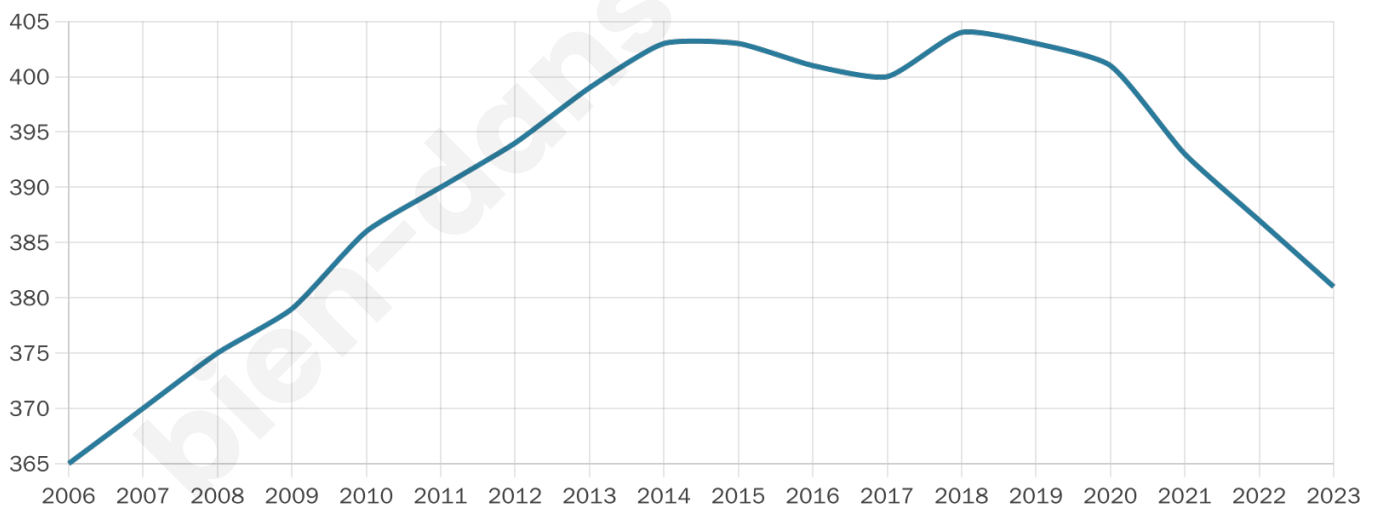

42 ans

Pop active

46.7%

Taux chômage

3.1%

Pop densité

32 h/km²

Revenu moyen

26 160 €/an

Evolution du nombre d'habitants

Sources : Institut national de la statistique et des études économiques (insee) selon Les dernières parutions officielles de 2024 portant sur les années 2020, 2021 et 2022.