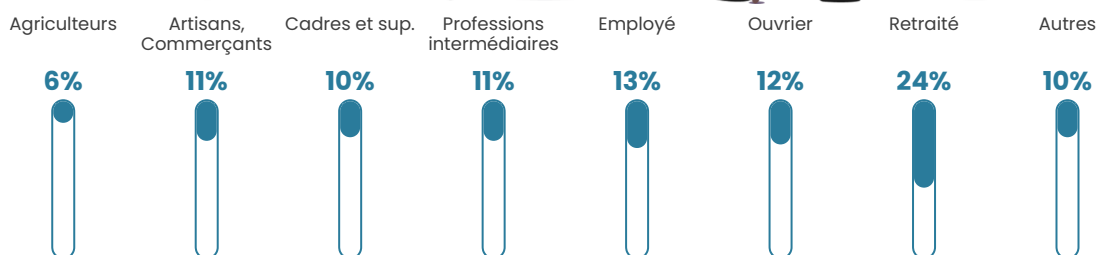

3.2%

Pop densité

49 h/km²

Revenu moyen

29 130 €/an

Evolution du nombre d'habitants

Sources : Institut national de la statistique et des études économiques (insee) selon Les dernières parutions officielles de 2024 portant sur les années 2020, 2021 et 2022.

Tranche d'âge

Activité professionnelle

Niveau de diplôme

Composition des ménages

Profils électoraux

Premier tour

	Emmanuel MACRON	37.45 %
	Marine LE PEN	23.90 %
	Éric ZEMMOUR	7.57 %
	Yannick JADOT	7.17 %
	Valérie PÉCRESE	6.77 %
	Jean-Luc MÉLENCHON	5.98 %
	Jean LASSALLE	3.59 %
	Nicolas DUPONT- AIGNAN	3.19 %
	Fabien ROUSSEL	2.79 %
	Anne HIDALGO	1.20 %
	Philippe POUTOU	0.40 %
	Nathalie ARTHAUD	0.00 %