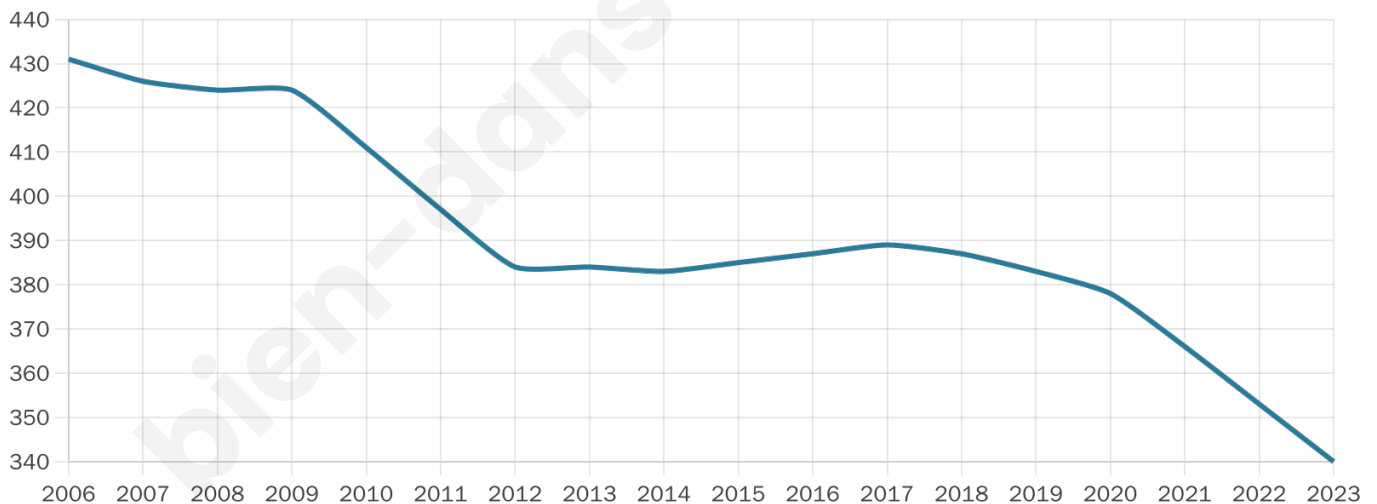

Statistiques sur la population

Nombre d'habitants

340

Age moyen

48 ans

Pop active

54.1%

Taux chômage

3.2%

Pop densité

49 h/km²

Revenu moyen

29 130 €/an

Evolution du nombre d'habitants

Sources : Institut national de la statistique et des études économiques (insee) selon Les dernières parutions officielles de 2024 portant sur les années 2020, 2021 et 2022.

Tranche d'âge

Activité professionnelle

Niveau de diplôme

Composition des ménages

Profils électoraux

Premier tour

	Emmanuel MACRON	37.45 %
	Marine LE PEN	23.90 %
	Éric ZEMMOUR	7.57 %
	Yannick JADOT	7.17 %
	Valérie PÉCRESE	6.77 %
	Jean-Luc MÉLENCHON	5.98 %
	Jean LASSALLE	3.59 %
	Nicolas DUPONT- AIGNAN	3.19 %
	Fabien ROUSSEL	2.79 %
	Anne HIDALGO	1.20 %
	Philippe POUTOU	0.40 %
	Nathalie ARTHAUD	0.00 %