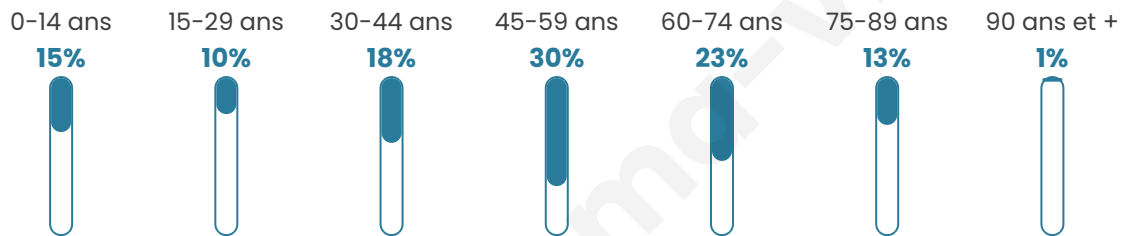

Statistiques sur la population

Nombre d'habitants

340

Age moyen

48 ans

Pop active

54.1%

Taux chômage

3.2%

Pop densité

49 h/km²

Revenu moyen

29 130 €/an

Evolution du nombre d'habitants

Sources : Institut national de la statistique et des études économiques (insee) selon Les dernières parutions officielles de 2024 portant sur les années 2020, 2021 et 2022.

Tranche d'âge

Activité professionnelle

Niveau de diplôme

Composition des ménages

Profils électoraux

Premier tour

	Emmanuel MACRON	37.45 %
	Marine LE PEN	23.90 %
	Éric ZEMMOUR	7.57 %
	Yannick JADOT	7.17 %
	Valérie PÉCRESE	6.77 %
	Jean-Luc MÉLENCHON	5.98 %
	Jean LASSALLE	3.59 %
	Nicolas DUPONT- AIGNAN	3.19 %
	Fabien ROUSSEL	2.79 %
	Anne HIDALGO	1.20 %
	Philippe POUTOU	0.40 %
	Nathalie ARTHAUD	0.00 %

331 inscrits

Participation : 77.64%

Votes blancs : 1.95%

Votes nuls : 0.39%

Second tour

	Emmanuel MACRON	61,18 %
	Marine LE PEN	38,82 %

331 inscrits

Participation : 75.53%