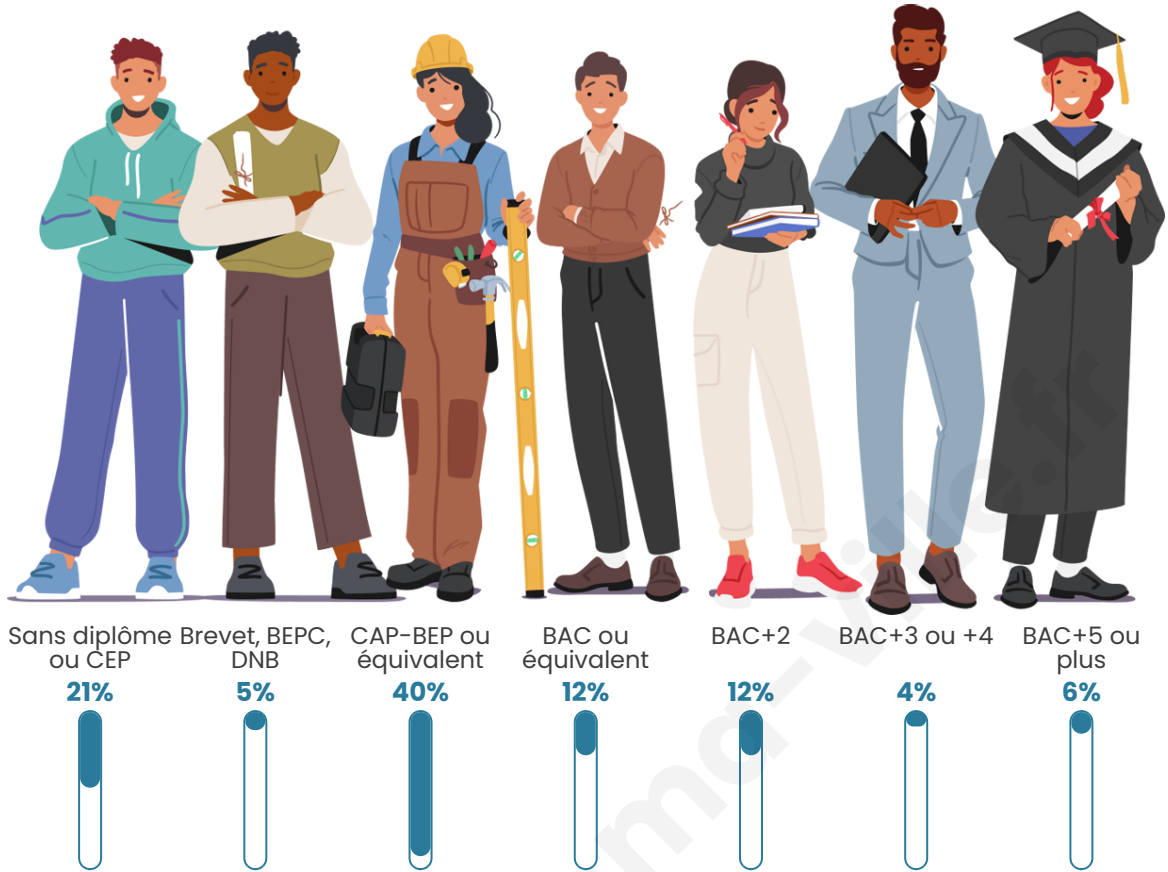

Tranche d'âge

Activité professionnelle

Niveau de diplôme

Composition des ménages

Profils électoraux

Premier tour

	Emmanuel MACRON	37.45 %
	Marine LE PEN	23.90 %
	Éric ZEMMOUR	7.57 %
	Yannick JADOT	7.17 %
	Valérie PÉCRESE	6.77 %
	Jean-Luc MÉLENCHON	5.98 %
	Jean LASSALLE	3.59 %
	Nicolas DUPONT- AIGNAN	3.19 %
	Fabien ROUSSEL	2.79 %
	Anne HIDALGO	1.20 %
	Philippe POUTOU	0.40 %
	Nathalie ARTHAUD	0.00 %