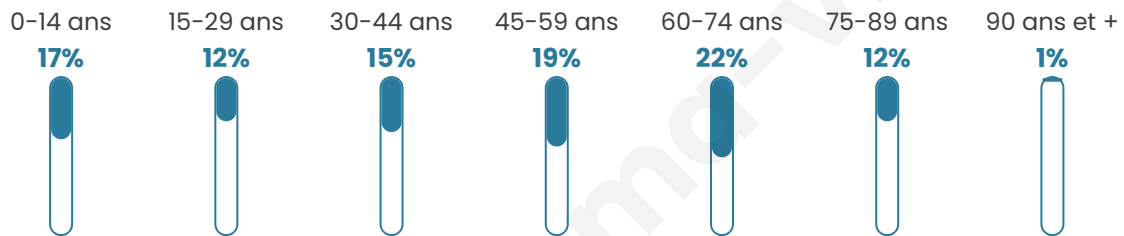

Nombre d'habitants

3 769

Age moyen

46 ans

Pop active

40.5%

Taux chômage

7.1%

Pop densité

151 h/km²

Revenu moyen

22 470 €/an

Evolution du nombre d'habitants

Sources : Institut national de la statistique et des études économiques (insee) selon Les dernières parutions officielles de 2024 portant sur les années 2020, 2021 et 2022.

Tranche d'âge

Activité professionnelle

Niveau de diplôme

Composition des ménages

Profils électoraux

Premier tour

	Marine LE PEN	27.45 %
	Emmanuel MACRON	25.77 %
	Jean-Luc MÉLENCHON	18.83 %
	Éric ZEMMOUR	8.22 %
	Yannick JADOT	4.91 %
	Jean LASSALLE	4.47 %
	Valérie PÉCRESSE	3.98 %
	Fabien ROUSSEL	2.39 %
	Anne HIDALGO	1.68 %
	Nicolas DUPONT-AIGNAN	1.50 %
	Philippe POUTOU	0.57 %
	Nathalie ARTHAUD	0.22 %