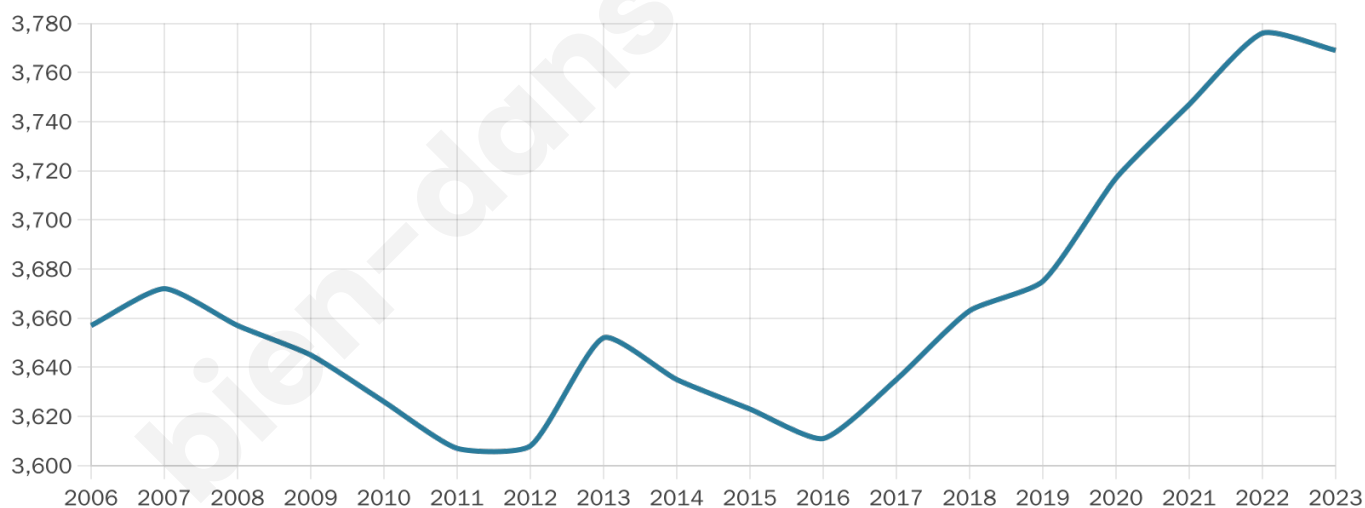

Nombre d'habitants

3 769

Age moyen

46 ans

Pop active

40.5%

Taux chômage

7.1%

Pop densité

151 h/km²

Revenu moyen

22 470 €/an

Evolution du nombre d'habitants

Sources : Institut national de la statistique et des études économiques (insee) selon Les dernières parutions officielles de 2024 portant sur les années 2020, 2021 et 2022.

Tranche d'âge

Activité professionnelle

Niveau de diplôme

Composition des ménages

Profils électoraux

Premier tour

	Marine LE PEN	27.45 %
	Emmanuel MACRON	25.77 %
	Jean-Luc MÉLENCHON	18.83 %
	Éric ZEMMOUR	8.22 %
	Yannick JADOT	4.91 %
	Jean LASSALLE	4.47 %
	Valérie PÉCRESSE	3.98 %
	Fabien ROUSSEL	2.39 %
	Anne HIDALGO	1.68 %
	Nicolas DUPONT-AIGNAN	1.50 %
	Philippe POUTOU	0.57 %
	Nathalie ARTHAUD	0.22 %