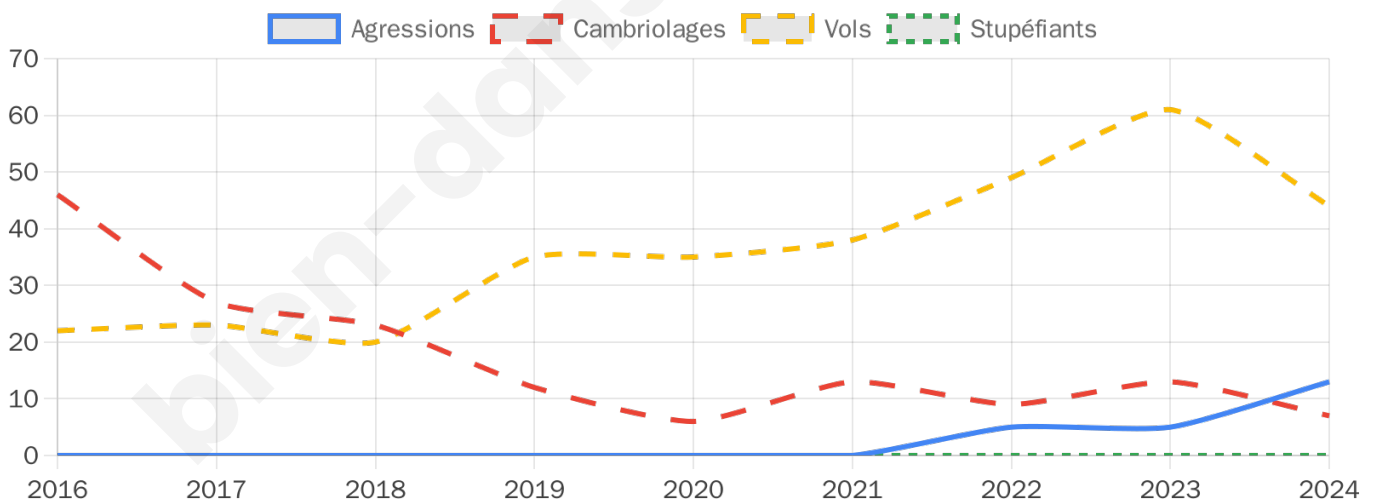

2 929 inscrits

Participation : 79.45%

Votes blancs : 2.06%

Votes nuls : 0.73%

Second tour

	Emmanuel MACRON	54,01 %
	Marine LE PEN	45,99 %

2 931 inscrits

Participation : 77.21%

Votes blancs : 6.76%

Votes nuls : 2.92%

Sécurité

Agressions physiques / sexuelles

13

Cambriolages

7

Vols / dégradations

44

Stupéfiants

0

Evolution du nombre d'infractions

Pour comparer

(en proportion du nombre d'habitants)

Sources : Bases statistiques communale, départementale et régionale de la délinquance enregistrée par la police et la gendarmerie nationales selon les dernières parutions officielles de 2025 portant sur l'année 2024 ([data.gouv](https://data.gouv.fr)).