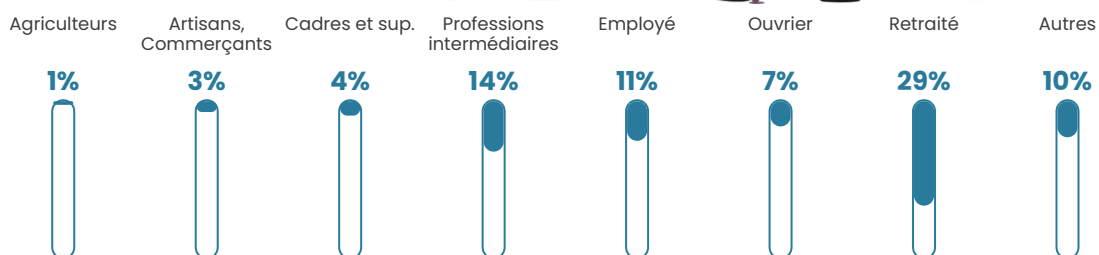

Pop densité

151 h/km²

Revenu moyen

22 470 €/an

Evolution du nombre d'habitants

Sources : Institut national de la statistique et des études économiques (insee) selon Les dernières parutions officielles de 2024 portant sur les années 2020, 2021 et 2022.

Tranche d'âge

Activité professionnelle

Niveau de diplôme

Composition des ménages

Profils électoraux

Premier tour

	Marine LE PEN	27.45 %
	Emmanuel MACRON	25.77 %
	Jean-Luc MÉLENCHON	18.83 %
	Éric ZEMMOUR	8.22 %
	Yannick JADOT	4.91 %
	Jean LASSALLE	4.47 %
	Valérie PÉCRESSE	3.98 %
	Fabien ROUSSEL	2.39 %
	Anne HIDALGO	1.68 %
	Nicolas DUPONT-AIGNAN	1.50 %
	Philippe POUTOU	0.57 %
	Nathalie ARTHAUD	0.22 %