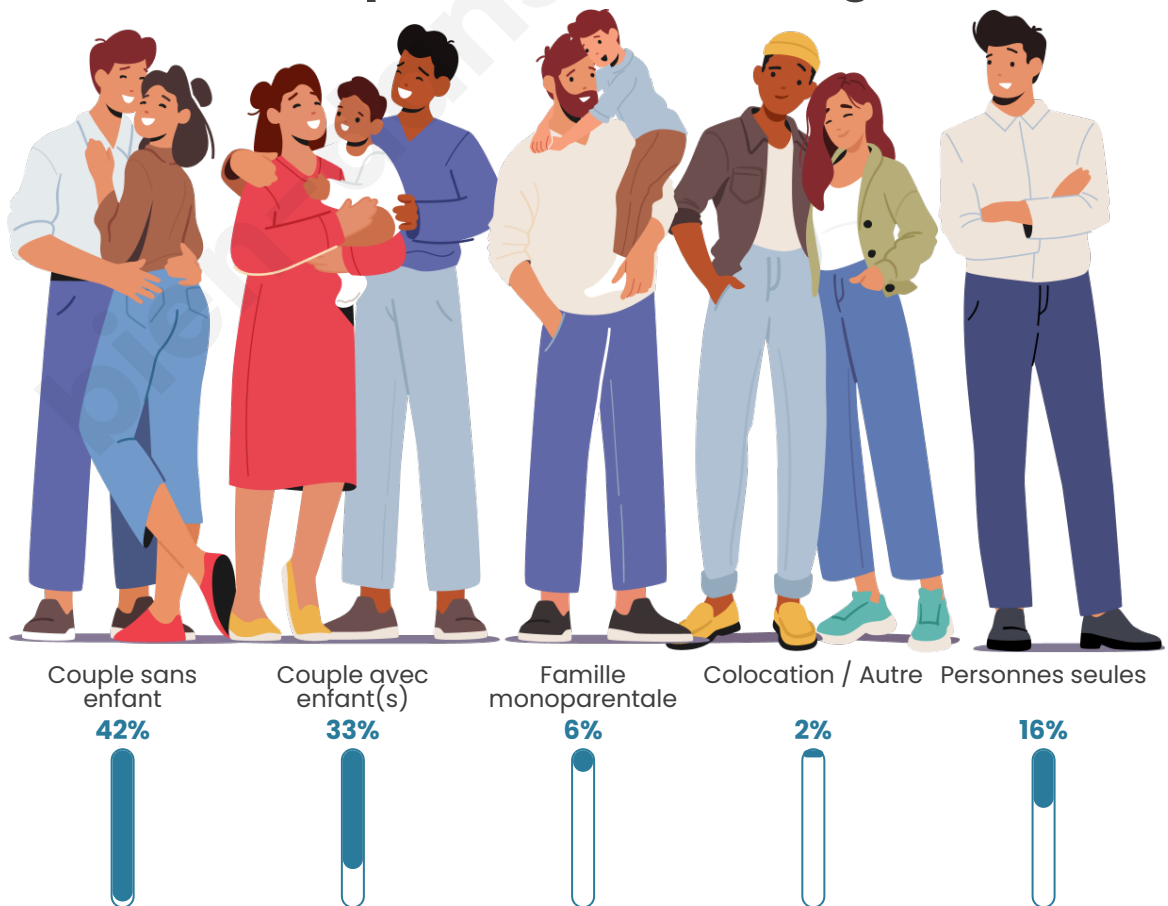

Nombre d'habitants

3 769

Age moyen

46 ans

Pop active

40.5%

Taux chômage

7.1%

Tranche d'âge

Activité professionnelle

Niveau de diplôme

Composition des ménages

Profils électoraux

Premier tour

	Marine LE PEN	27.45 %
	Emmanuel MACRON	25.77 %
	Jean-Luc MÉLENCHON	18.83 %
	Éric ZEMMOUR	8.22 %
	Yannick JADOT	4.91 %
	Jean LASSALLE	4.47 %
	Valérie PÉCRESSE	3.98 %
	Fabien ROUSSEL	2.39 %
	Anne HIDALGO	1.68 %
	Nicolas DUPONT-AIGNAN	1.50 %
	Philippe POUTOU	0.57 %
	Nathalie ARTHAUD	0.22 %