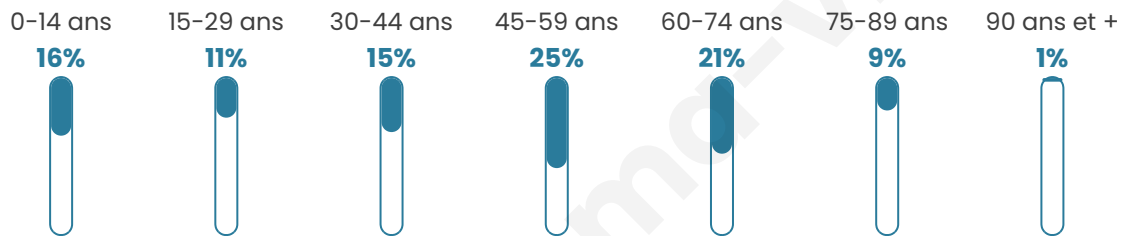

45 ans

Pop active

44.8%

Taux chômage

6.4%

Pop densité

173 h/km²

Revenu moyen

27 310 €/an

Evolution du nombre d'habitants

Sources : Institut national de la statistique et des études économiques (insee) selon Les dernières parutions officielles de 2024 portant sur les années 2020, 2021 et 2022.

Tranche d'âge

Activité professionnelle

Niveau de diplôme

Composition des ménages

Profils électoraux

Premier tour

	Emmanuel MACRON	27.38 %
	Marine LE PEN	24.68 %
	Jean-Luc MÉLENCHON	15.34 %
	Éric ZEMMOUR	10.78 %
	Yannick JADOT	7.63 %
	Valérie PÉCRESE	4.22 %
	Jean LASSALLE	3.41 %
	Fabien ROUSSEL	2.15 %
	Nicolas DUPONT- AIGNAN	1.96 %
	Anne HIDALGO	1.74 %
	Philippe POUTOU	0.41 %
	Nathalie ARTHAUD	0.30 %