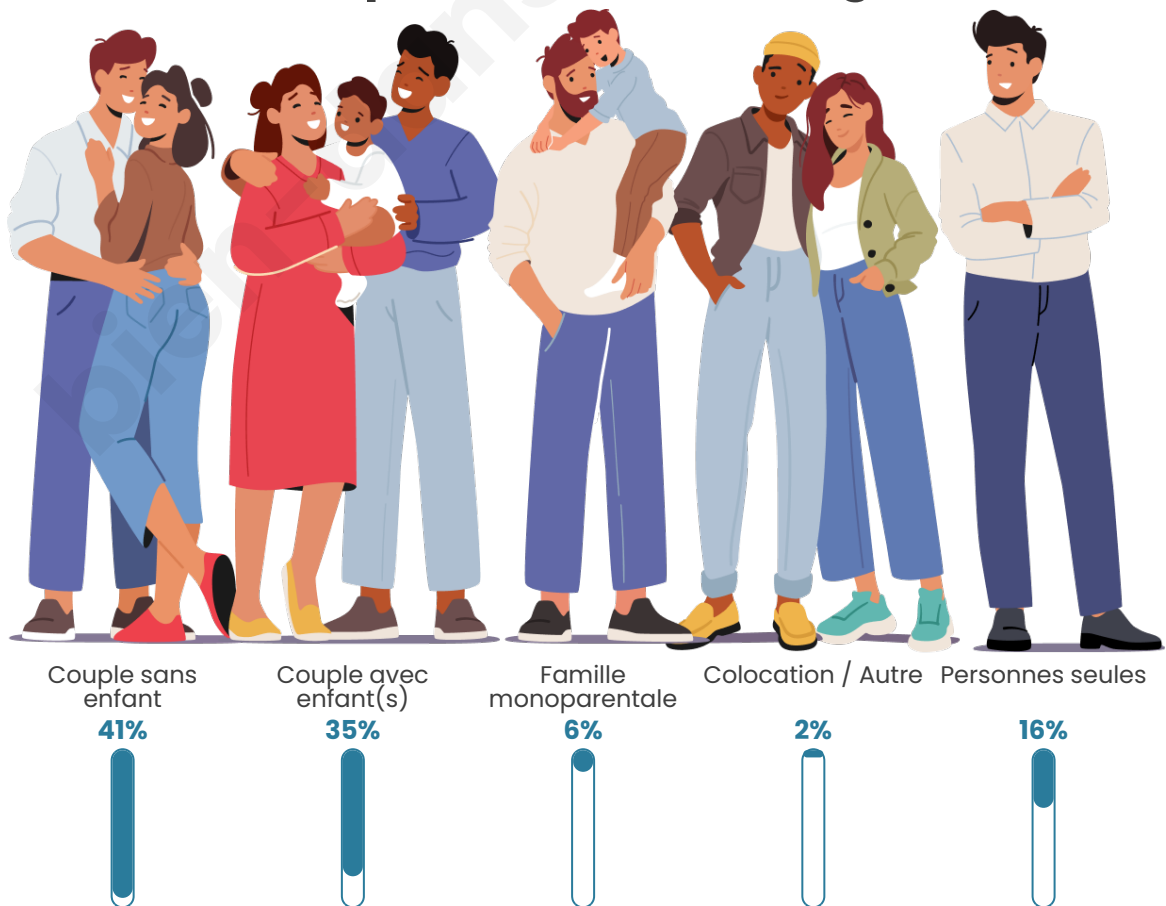

Tranche d'âge

Activité professionnelle

Niveau de diplôme

Composition des ménages

Profils électoraux

Premier tour

	Emmanuel MACRON	27.38 %
	Marine LE PEN	24.68 %
	Jean-Luc MÉLENCHON	15.34 %
	Éric ZEMMOUR	10.78 %
	Yannick JADOT	7.63 %
	Valérie PÉCRESE	4.22 %
	Jean LASSALLE	3.41 %
	Fabien ROUSSEL	2.15 %
	Nicolas DUPONT- AIGNAN	1.96 %
	Anne HIDALGO	1.74 %
	Philippe POUTOU	0.41 %
	Nathalie ARTHAUD	0.30 %