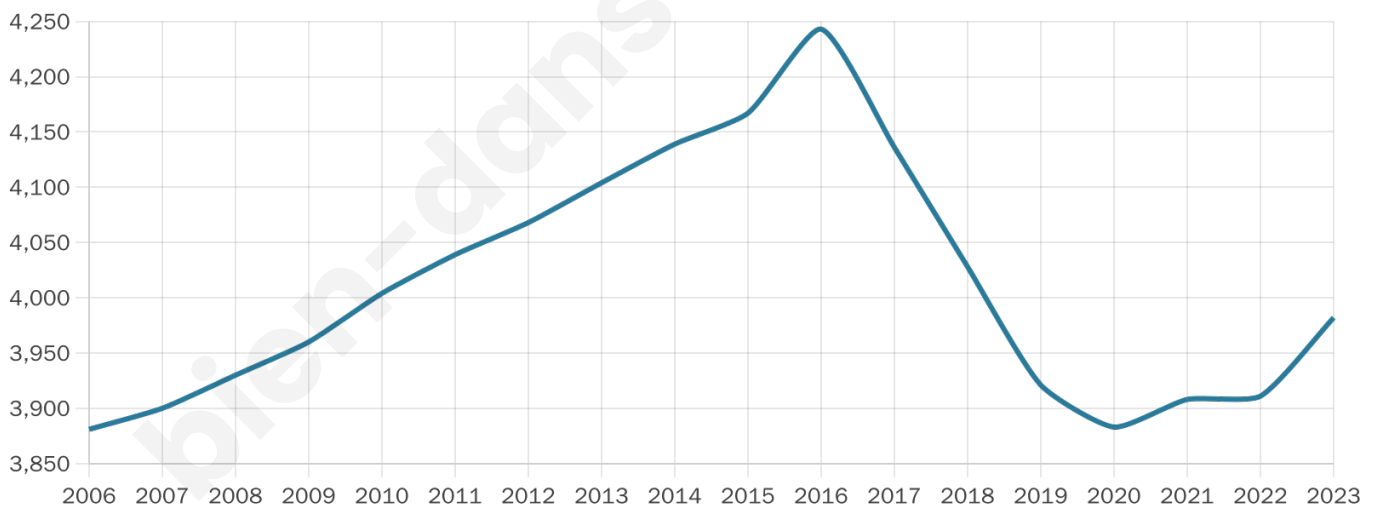

45 ans

Pop active

44.8%

Taux chômage

6.4%

Pop densité

173 h/km²

Revenu moyen

27 310 €/an

Evolution du nombre d'habitants

Sources : Institut national de la statistique et des études économiques (insee) selon Les dernières parutions officielles de 2024 portant sur les années 2020, 2021 et 2022.