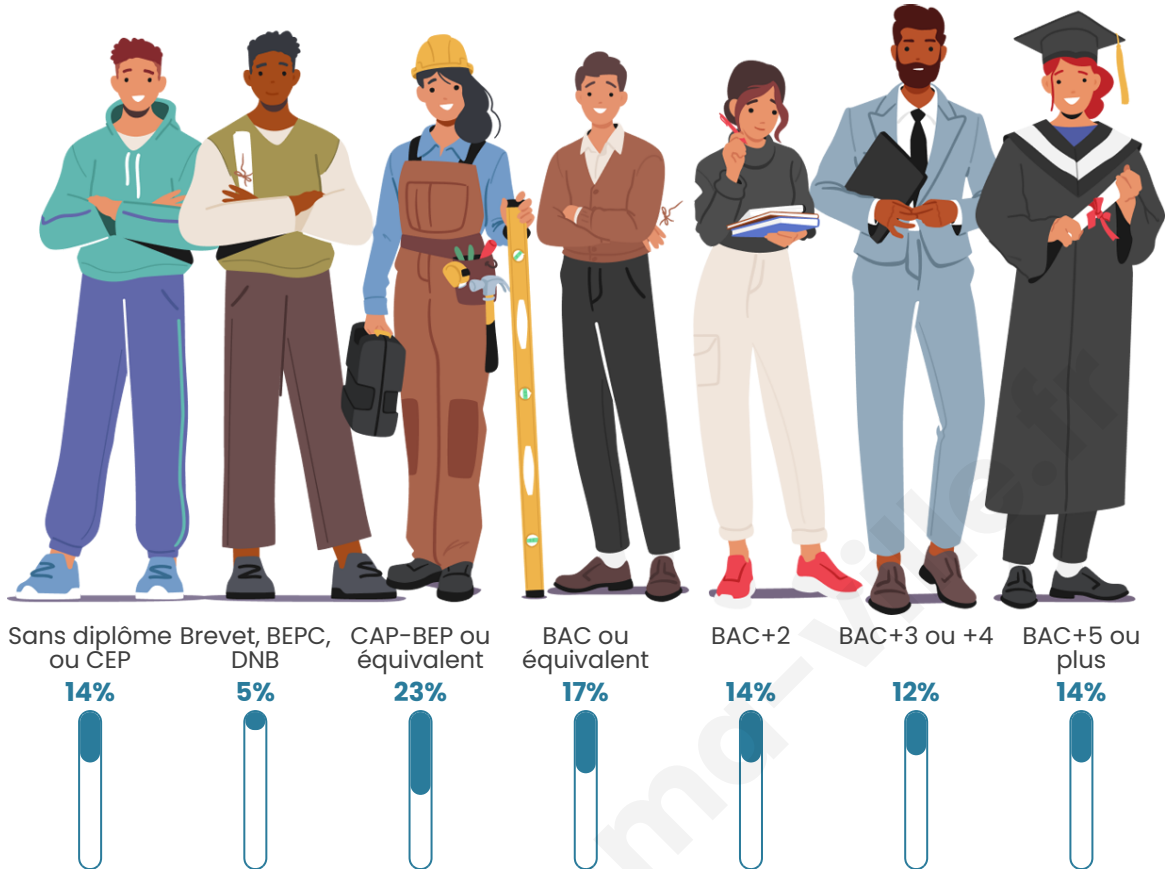

45 ans

Pop active

44.8%

Taux chômage

6.4%

Pop densité

173 h/km²

Revenu moyen

Tranche d'âge

Activité professionnelle

Niveau de diplôme

Composition des ménages

Profils électoraux

Premier tour

	Emmanuel MACRON	27.38 %
	Marine LE PEN	24.68 %
	Jean-Luc MÉLENCHON	15.34 %
	Éric ZEMMOUR	10.78 %
	Yannick JADOT	7.63 %
	Valérie PÉCRESE	4.22 %
	Jean LASSALLE	3.41 %
	Fabien ROUSSEL	2.15 %
	Nicolas DUPONT- AIGNAN	1.96 %
	Anne HIDALGO	1.74 %
	Philippe POUTOU	0.41 %
	Nathalie ARTHAUD	0.30 %