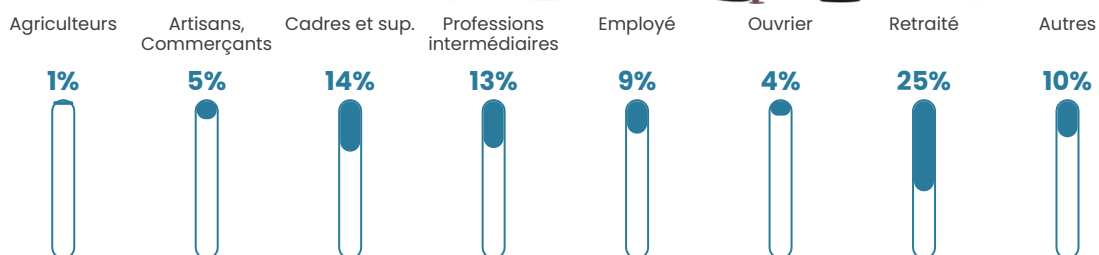

45 ans

Pop active

44.8%

Taux chômage

6.4%

Pop densité

173 h/km²

Revenu moyen

27 310 €/an

Evolution du nombre d'habitants

Sources : Institut national de la statistique et des études économiques (insee) selon Les dernières parutions officielles de 2024 portant sur les années 2020, 2021 et 2022.

Tranche d'âge

Activité professionnelle

Niveau de diplôme

Composition des ménages

Profils électoraux

Premier tour

	Emmanuel MACRON	27.38 %
	Marine LE PEN	24.68 %
	Jean-Luc MÉLENCHON	15.34 %
	Éric ZEMMOUR	10.78 %
	Yannick JADOT	7.63 %
	Valérie PÉCRESE	4.22 %
	Jean LASSALLE	3.41 %
	Fabien ROUSSEL	2.15 %
	Nicolas DUPONT- AIGNAN	1.96 %
	Anne HIDALGO	1.74 %
	Philippe POUTOU	0.41 %
	Nathalie ARTHAUD	0.30 %