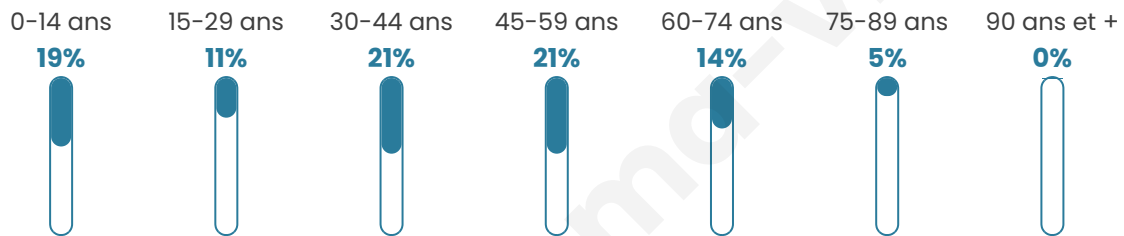

# Statistiques sur la population

Nombre d'habitants

**1 750**

Age moyen

**39 ans**

Pop active

**48.9%**

Taux chômage

**5.5%**

Pop densité

**103 h/km<sup>2</sup>**

Revenu moyen

**28 340 €/an**

## Evolution du nombre d'habitants

Sources : Institut national de la statistique et des études économiques (insee) selon Les dernières parutions officielles de 2024 portant sur les années 2020, 2021 et 2022.

## Tranche d'âge