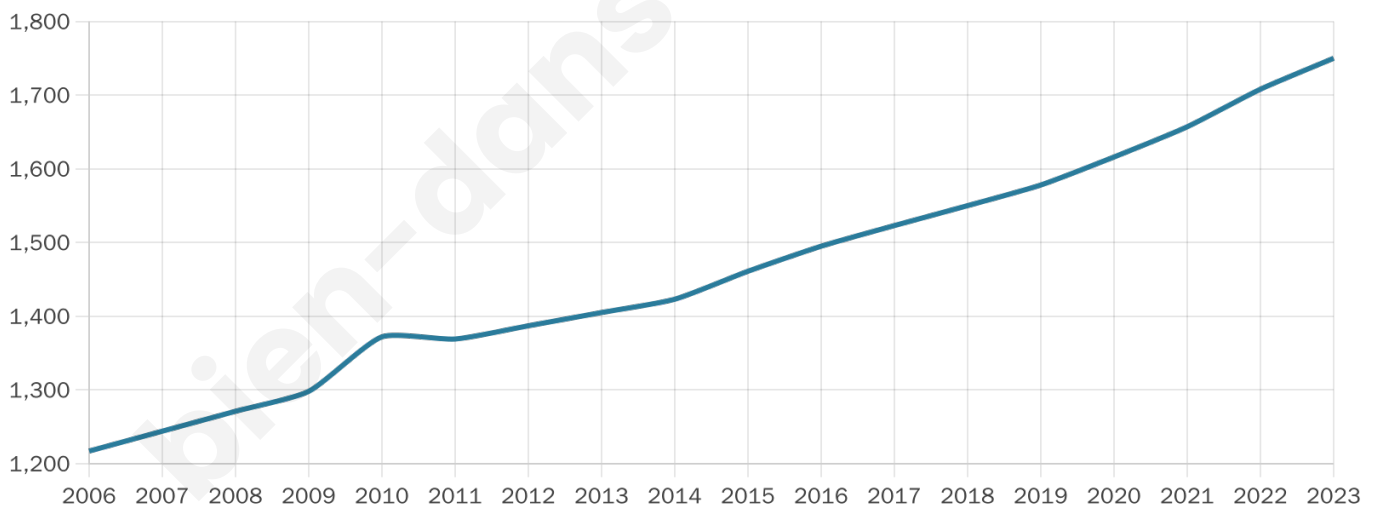

# Statistiques sur la population

Nombre d'habitants

**1 750**

Age moyen

**39 ans**

Pop active

**48.9%**

Taux chômage

**5.5%**

Pop densité

**103 h/km<sup>2</sup>**

Revenu moyen

**28 340 €/an**

## Evolution du nombre d'habitants

Sources : Institut national de la statistique et des études économiques (insee) selon Les dernières parutions officielles de 2024 portant sur les années 2020, 2021 et 2022.