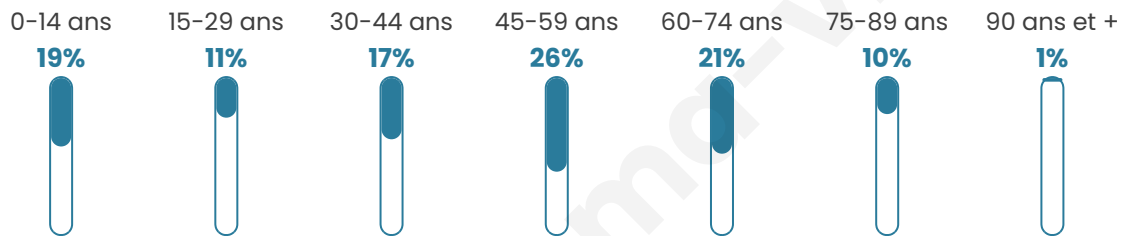

# Statistiques sur la population

Nombre d'habitants

**201**

Age moyen

**45 ans**

Pop active

**49.8%**

Taux chômage

**5.1%**

Pop densité

**17 h/km<sup>2</sup>**

Revenu moyen

**21 200 €/an**

## Evolution du nombre d'habitants

Sources : Institut national de la statistique et des études économiques (insee) selon Les dernières parutions officielles de 2024 portant sur les années 2020, 2021 et 2022.

## Tranche d'âge