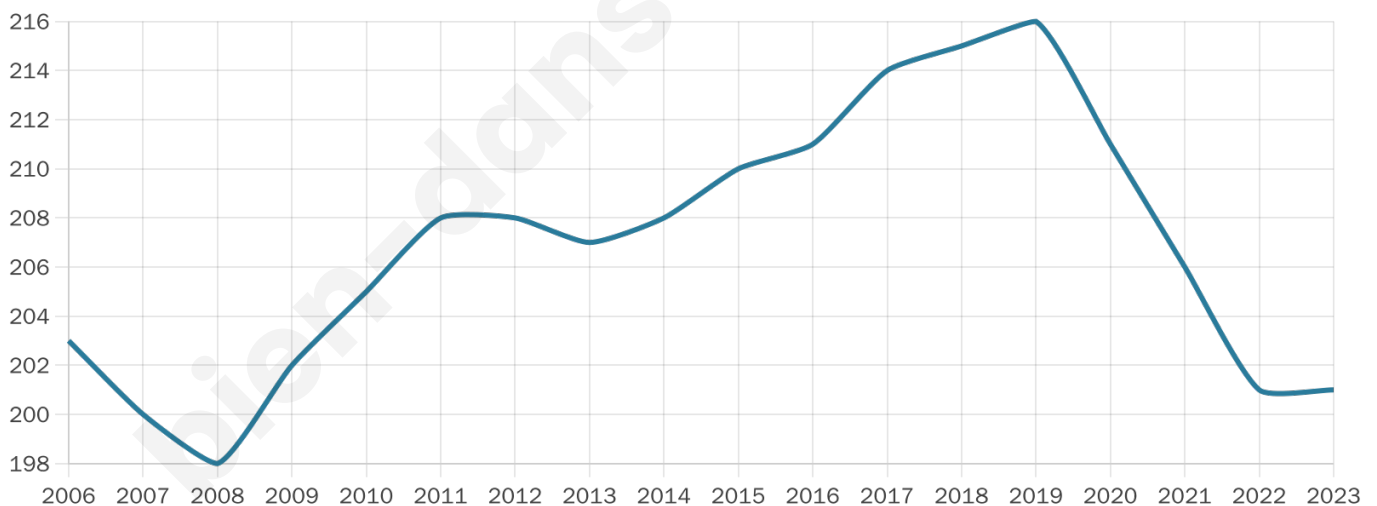

# Statistiques sur la population

Nombre d'habitants

**201**

Age moyen

**45 ans**

Pop active

**49.8%**

Taux chômage

**5.1%**

Pop densité

**17 h/km<sup>2</sup>**

Revenu moyen

**21 200 €/an**

## Evolution du nombre d'habitants

Sources : Institut national de la statistique et des études économiques (insee) selon Les dernières parutions officielles de 2024 portant sur les années 2020, 2021 et 2022.