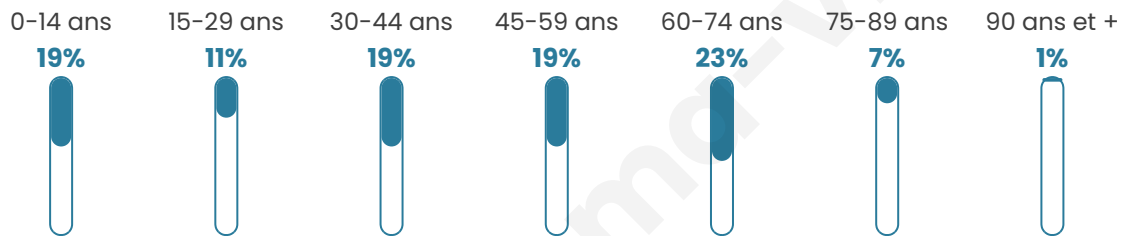

43 ans

Pop active

43.4%

Taux chômage

6.7%

Pop densité

104 h/km²

Revenu moyen

22 600 €/an

Evolution du nombre d'habitants

Sources : Institut national de la statistique et des études économiques (insee) selon Les dernières parutions officielles de 2024 portant sur les années 2020, 2021 et 2022.

Tranche d'âge

Activité professionnelle

Niveau de diplôme

Composition des ménages

Profils électoraux

Premier tour

| | | |
|---|-----------------------|---------|
|  | Marine LE PEN | 38.59 % |
|  | Emmanuel MACRON | 16.45 % |
|  | Jean-Luc MÉLENCHON | 16.22 % |
|  | Éric ZEMMOUR | 10.20 % |
|  | Jean LASSALLE | 5.21 % |
|  | Valérie PÉCRESSE | 3.48 % |
|  | Yannick JADOT | 3.36 % |
|  | Fabien ROUSSEL | 3.01 % |
|  | Nicolas DUPONT-AIGNAN | 1.97 % |
|  | Anne HIDALGO | 1.04 % |
|  | Nathalie ARTHAUD | 0.23 % |
|  | Philippe POUTOU | 0.23 % |