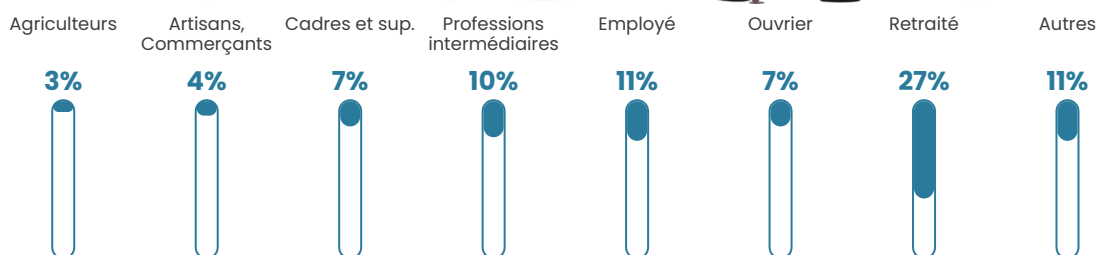

22 600 €/an

Evolution du nombre d'habitants

Sources : Institut national de la statistique et des études économiques (insee) selon Les dernières parutions officielles de 2024 portant sur les années 2020, 2021 et 2022.

Tranche d'âge

Activité professionnelle

Niveau de diplôme

Composition des ménages

Profils électoraux

Premier tour

| | | |
|---|-----------------------|---------|
|  | Marine LE PEN | 38.59 % |
|  | Emmanuel MACRON | 16.45 % |
|  | Jean-Luc MÉLENCHON | 16.22 % |
|  | Éric ZEMMOUR | 10.20 % |
|  | Jean LASSALLE | 5.21 % |
|  | Valérie PÉCRESSE | 3.48 % |
|  | Yannick JADOT | 3.36 % |
|  | Fabien ROUSSEL | 3.01 % |
|  | Nicolas DUPONT-AIGNAN | 1.97 % |
|  | Anne HIDALGO | 1.04 % |
|  | Nathalie ARTHAUD | 0.23 % |
|  | Philippe POUTOU | 0.23 % |