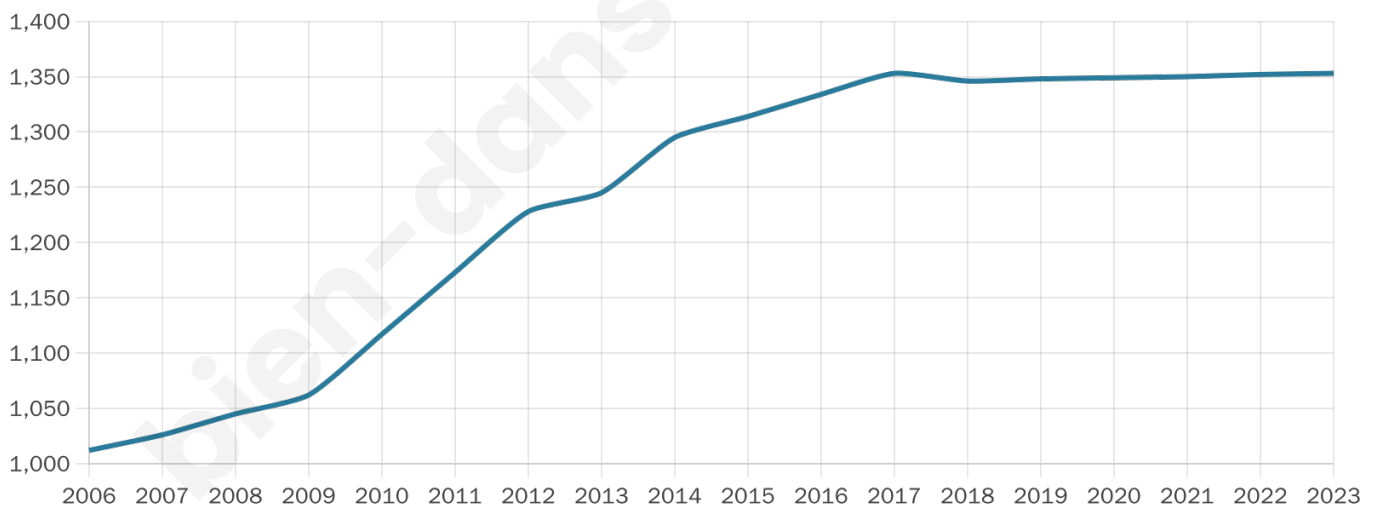

43 ans

Pop active

43.4%

Taux chômage

6.7%

Pop densité

104 h/km²

Revenu moyen

22 600 €/an

Evolution du nombre d'habitants

Sources : Institut national de la statistique et des études économiques (insee) selon Les dernières parutions officielles de 2024 portant sur les années 2020, 2021 et 2022.