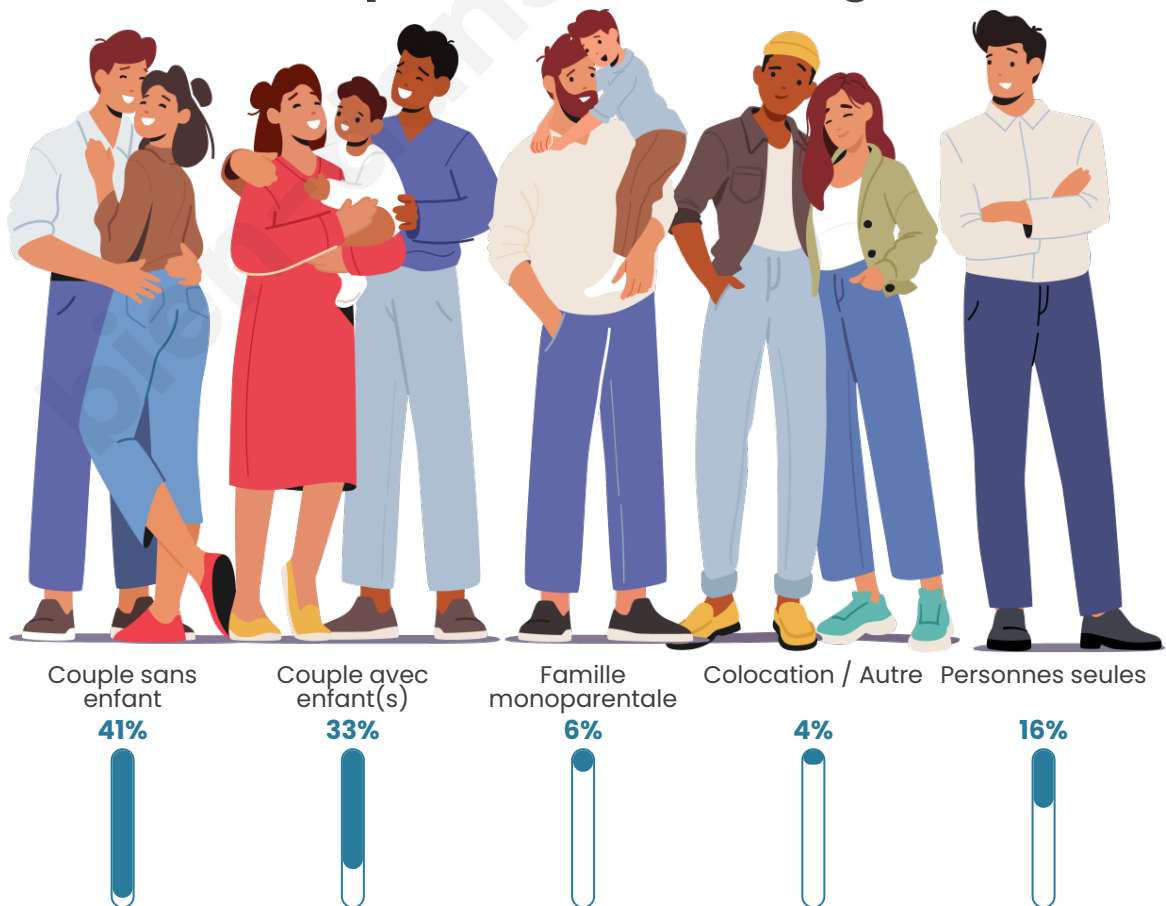

Tranche d'âge

Activité professionnelle

Niveau de diplôme

Composition des ménages

Profils électoraux

Premier tour

| | | |
|---|-----------------------|---------|
|  | Marine LE PEN | 38.59 % |
|  | Emmanuel MACRON | 16.45 % |
|  | Jean-Luc MÉLENCHON | 16.22 % |
|  | Éric ZEMMOUR | 10.20 % |
|  | Jean LASSALLE | 5.21 % |
|  | Valérie PÉCRESSE | 3.48 % |
|  | Yannick JADOT | 3.36 % |
|  | Fabien ROUSSEL | 3.01 % |
|  | Nicolas DUPONT-AIGNAN | 1.97 % |
|  | Anne HIDALGO | 1.04 % |
|  | Nathalie ARTHAUD | 0.23 % |
|  | Philippe POUTOU | 0.23 % |