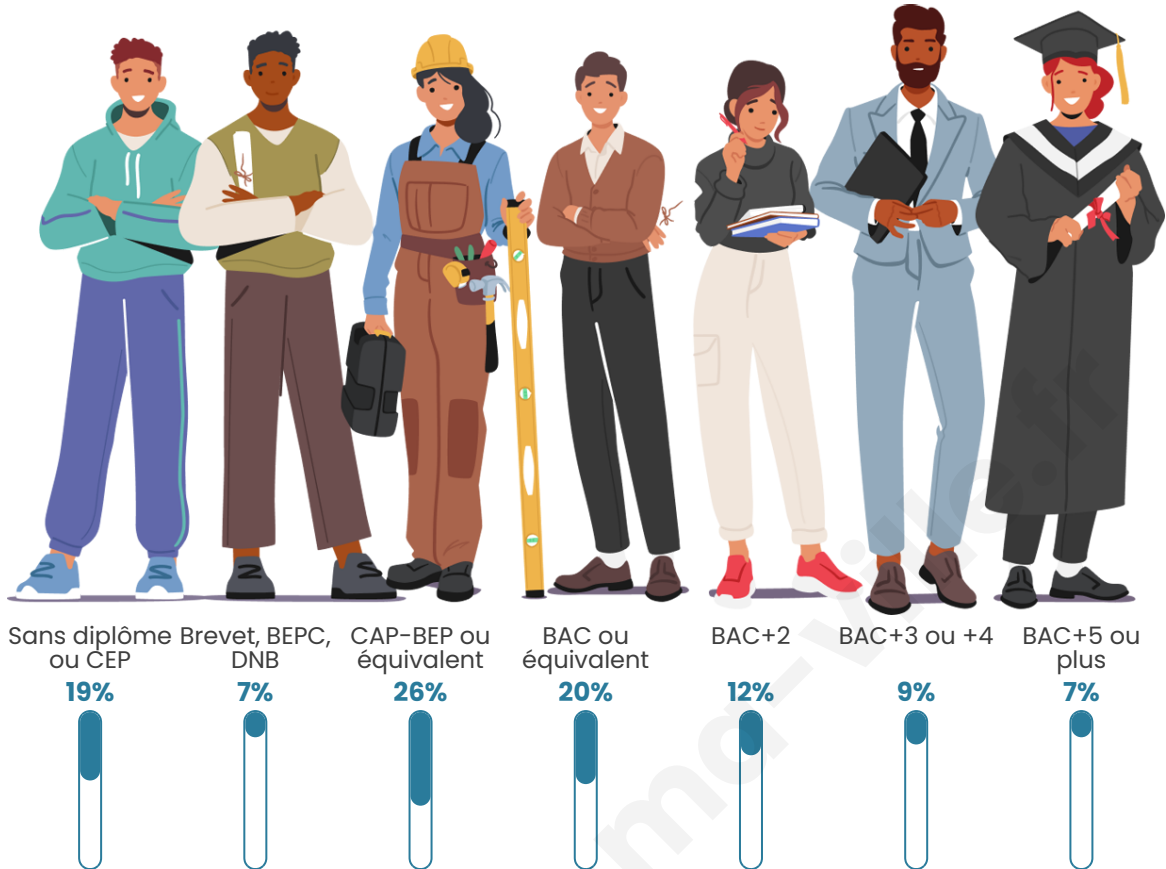

43 ans

Pop active

43.4%

Taux chômage

6.7%

Pop densité

104 h/km²

Revenu moyen

Tranche d'âge

Activité professionnelle

Niveau de diplôme

Composition des ménages

Profils électoraux

Premier tour

| | | |
|---|-----------------------|---------|
|  | Marine LE PEN | 38.59 % |
|  | Emmanuel MACRON | 16.45 % |
|  | Jean-Luc MÉLENCHON | 16.22 % |
|  | Éric ZEMMOUR | 10.20 % |
|  | Jean LASSALLE | 5.21 % |
|  | Valérie PÉCRESSE | 3.48 % |
|  | Yannick JADOT | 3.36 % |
|  | Fabien ROUSSEL | 3.01 % |
|  | Nicolas DUPONT-AIGNAN | 1.97 % |
|  | Anne HIDALGO | 1.04 % |
|  | Nathalie ARTHAUD | 0.23 % |
|  | Philippe POUTOU | 0.23 % |