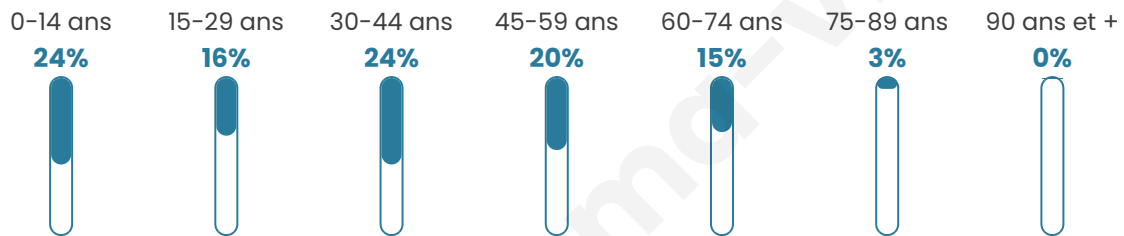

317

Age moyen

36 ans

Pop active

53.6%

Taux chômage

8.3%

Pop densité

35 h/km²

Revenu moyen

24 440 €/an

Evolution du nombre d'habitants

Sources : Institut national de la statistique et des études économiques (insee) selon Les dernières parutions officielles de 2024 portant sur les années 2020, 2021 et 2022.

Tranche d'âge

Activité professionnelle

Niveau de diplôme

Composition des ménages

Profils électoraux

Premier tour

	Marine LE PEN	38.83 %
	Jean-Luc MÉLENCHON	16.49 %
	Emmanuel MACRON	15.43 %
	Valérie PÉCRESSÉ	10.64 %
	Éric ZEMMOUR	5.32 %
	Fabien ROUSSEL	4.26 %
	Yannick JADOT	3.19 %
	Jean LASSALLE	2.13 %
	Nicolas DUPONT-AIGNAN	1.60 %
	Nathalie ARTHAUD	1.06 %
	Philippe POUTOU	1.06 %
	Anne HIDALGO	0.00 %