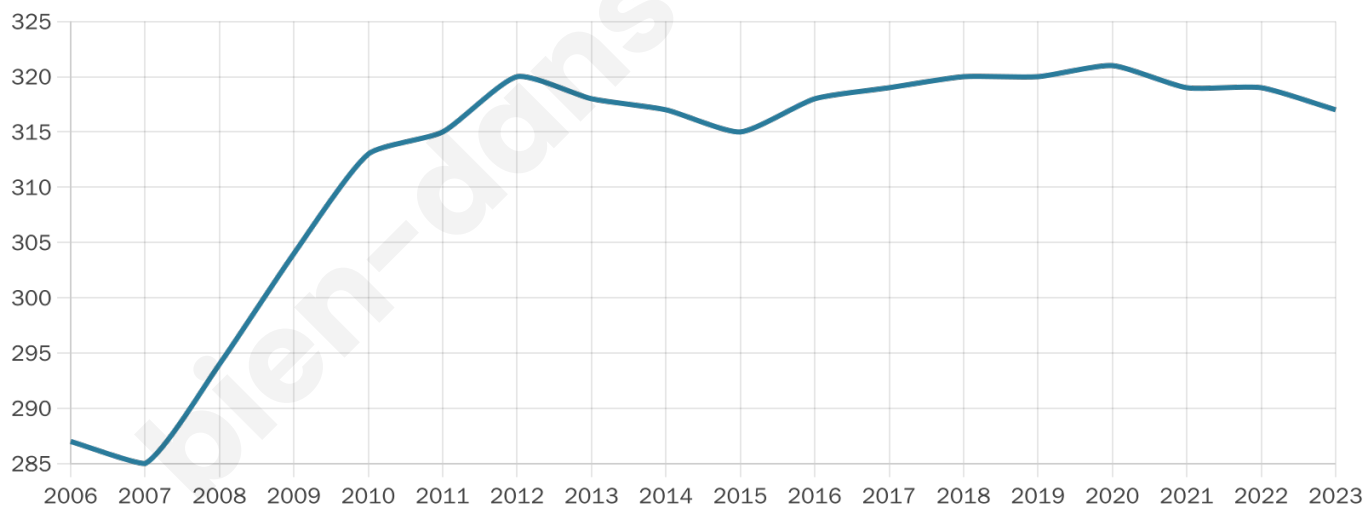

317

Age moyen

36 ans

Pop active

53.6%

Taux chômage

8.3%

Pop densité

35 h/km²

Revenu moyen

24 440 €/an

Evolution du nombre d'habitants

Sources : Institut national de la statistique et des études économiques (insee) selon Les dernières parutions officielles de 2024 portant sur les années 2020, 2021 et 2022.