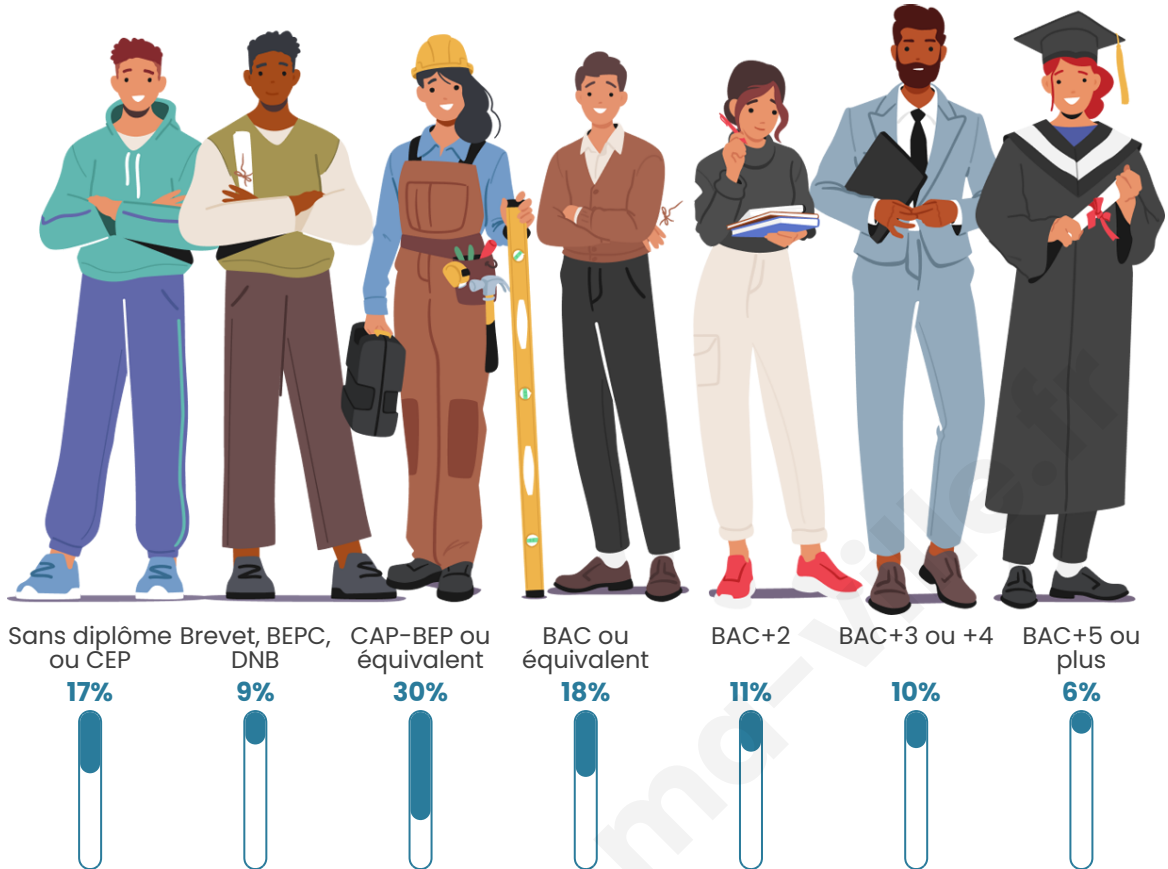

317

Age moyen

36 ans

Pop active

53.6%

Taux chômage

8.3%

Pop densité

Tranche d'âge

Activité professionnelle

Niveau de diplôme

Composition des ménages

Profils électoraux

Premier tour

	Marine LE PEN	38.83 %
	Jean-Luc MÉLENCHON	16.49 %
	Emmanuel MACRON	15.43 %
	Valérie PÉCRESSÉ	10.64 %
	Éric ZEMMOUR	5.32 %
	Fabien ROUSSEL	4.26 %
	Yannick JADOT	3.19 %
	Jean LASSALLE	2.13 %
	Nicolas DUPONT-AIGNAN	1.60 %
	Nathalie ARTHAUD	1.06 %
	Philippe POUTOU	1.06 %
	Anne HIDALGO	0.00 %