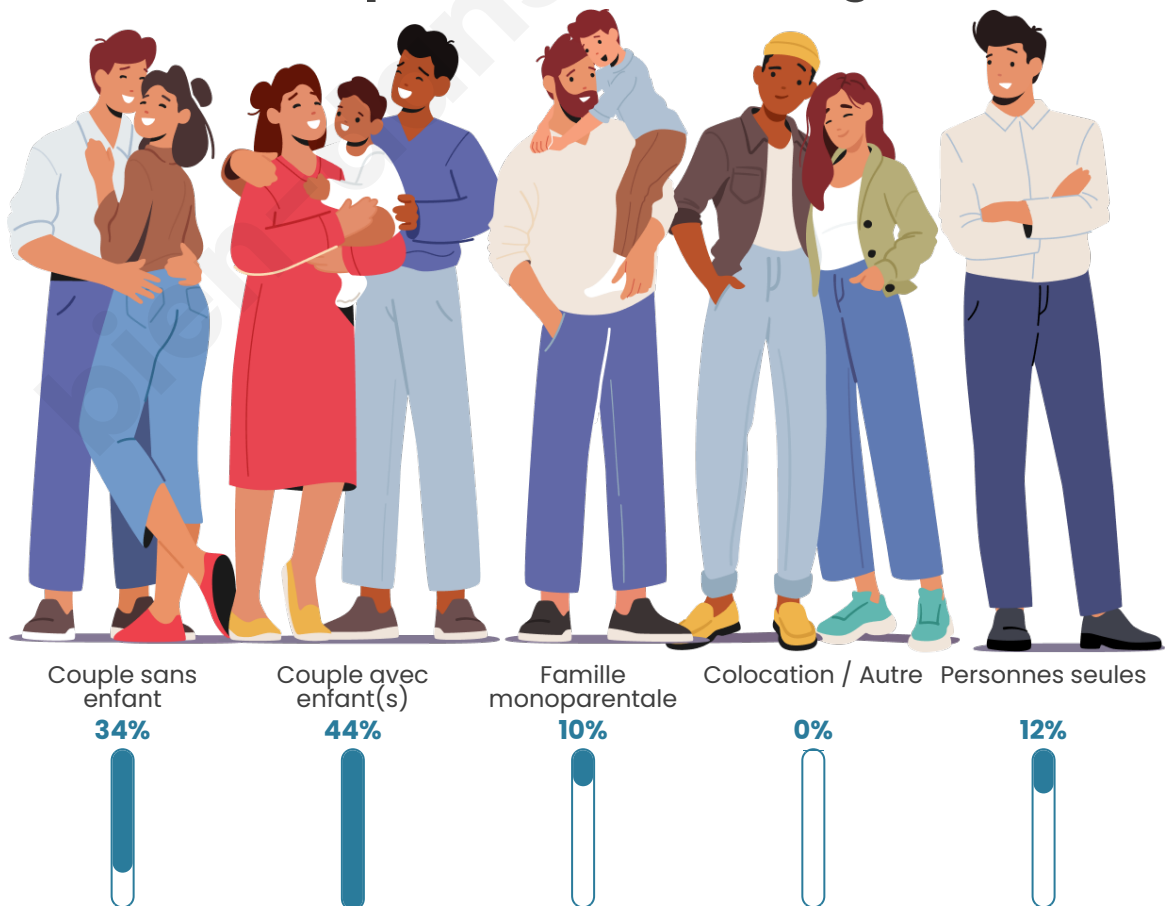

Tranche d'âge

Activité professionnelle

Niveau de diplôme

Composition des ménages

Profils électoraux

Premier tour

	Marine LE PEN	38.83 %
	Jean-Luc MÉLENCHON	16.49 %
	Emmanuel MACRON	15.43 %
	Valérie PÉCRESSÉ	10.64 %
	Éric ZEMMOUR	5.32 %
	Fabien ROUSSEL	4.26 %
	Yannick JADOT	3.19 %
	Jean LASSALLE	2.13 %
	Nicolas DUPONT-AIGNAN	1.60 %
	Nathalie ARTHAUD	1.06 %
	Philippe POUTOU	1.06 %
	Anne HIDALGO	0.00 %