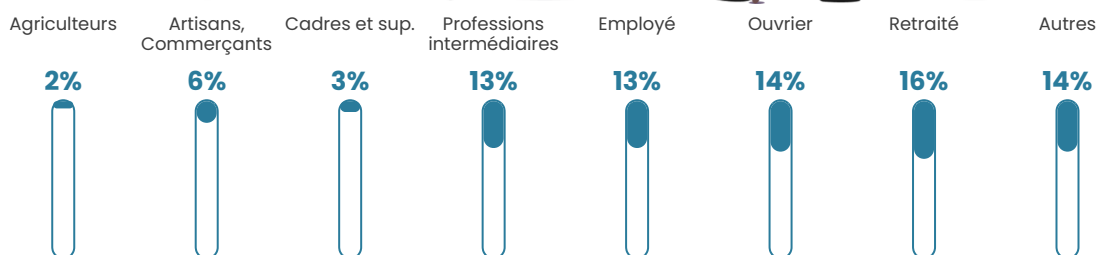

317

Age moyen

36 ans

Pop active

53.6%

Taux chômage

8.3%

Pop densité

35 h/km²

Revenu moyen

24 440 €/an

Evolution du nombre d'habitants

Sources : Institut national de la statistique et des études économiques (insee) selon Les dernières parutions officielles de 2024 portant sur les années 2020, 2021 et 2022.

Tranche d'âge

Activité professionnelle

Niveau de diplôme

Composition des ménages

Profils électoraux

Premier tour

	Marine LE PEN	38.83 %
	Jean-Luc MÉLENCHON	16.49 %
	Emmanuel MACRON	15.43 %
	Valérie PÉCRESSÉ	10.64 %
	Éric ZEMMOUR	5.32 %
	Fabien ROUSSEL	4.26 %
	Yannick JADOT	3.19 %
	Jean LASSALLE	2.13 %
	Nicolas DUPONT-AIGNAN	1.60 %
	Nathalie ARTHAUD	1.06 %
	Philippe POUTOU	1.06 %
	Anne HIDALGO	0.00 %