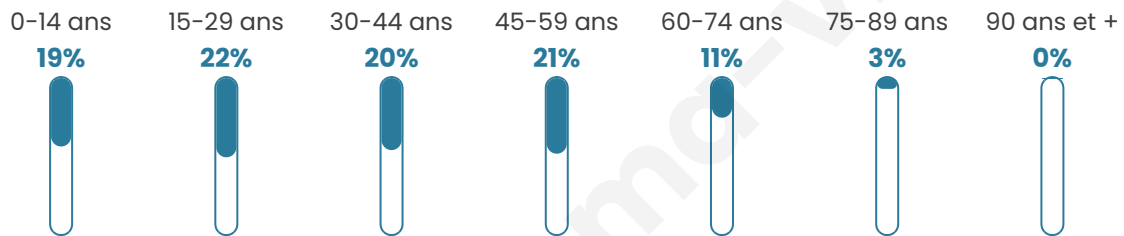

Age moyen

36 ans

Pop active

50.9%

Taux chômage

5.1%

Pop densité

121 h/km²

Revenu moyen

27 320 €/an

Evolution du nombre d'habitants

Sources : Institut national de la statistique et des études économiques (insee) selon Les dernières parutions officielles de 2024 portant sur les années 2020, 2021 et 2022.

Tranche d'âge

Activité professionnelle

Niveau de diplôme

Composition des ménages

Profils électoraux

Premier tour

	Emmanuel MACRON	34.26 %
	Jean-Luc MÉLENCHON	24.22 %
	Marine LE PEN	17.99 %
	Valérie PÉCRESSÉ	5.54 %
	Éric ZEMMOUR	4.50 %
	Fabien ROUSSEL	3.81 %
	Yannick JADOT	3.46 %
	Nicolas DUPONT-AIGNAN	3.46 %
	Anne HIDALGO	1.38 %
	Jean LASSALLE	1.04 %
	Nathalie ARTHAUD	0.35 %
	Philippe POUTOU	0.00 %