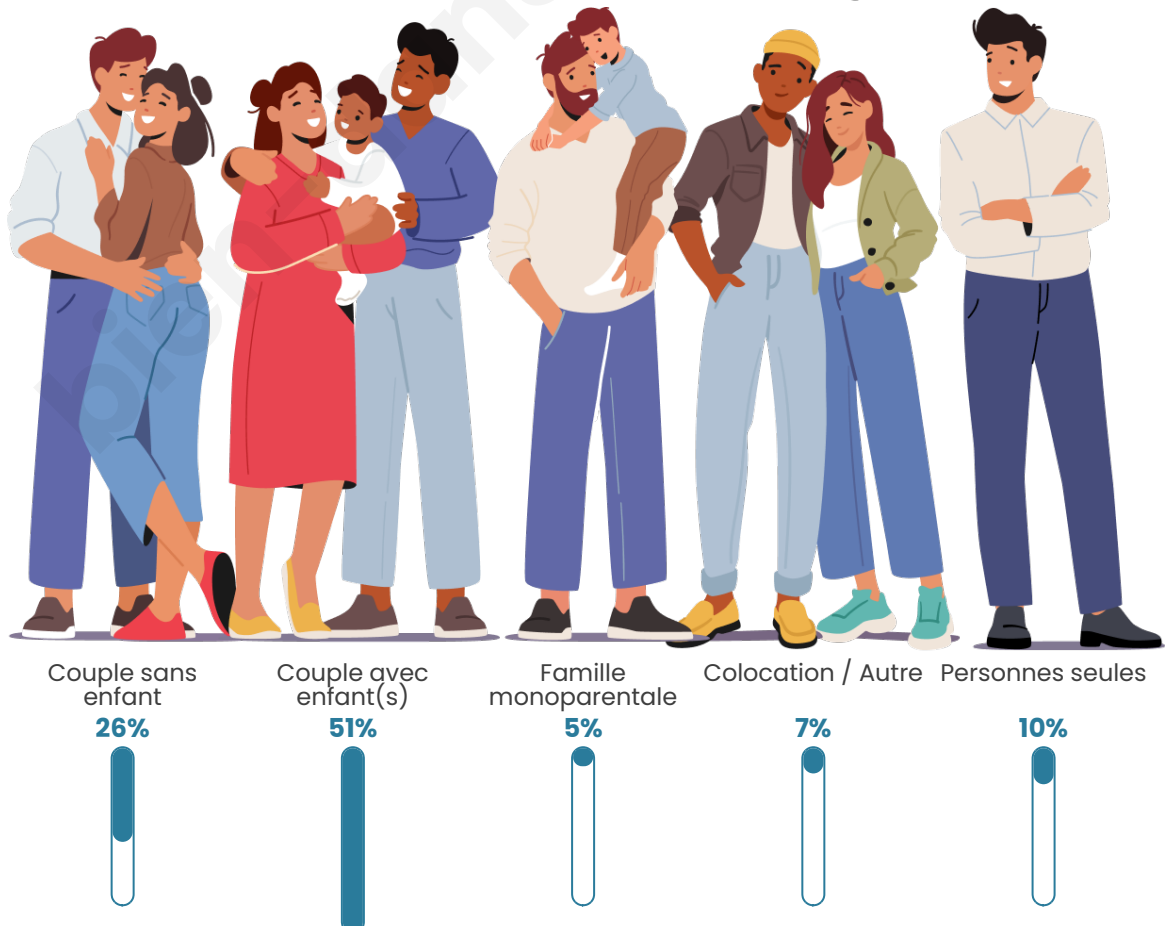

Tranche d'âge

Activité professionnelle

Niveau de diplôme

Composition des ménages

Profils électoraux

Premier tour

	Emmanuel MACRON	34.26 %
	Jean-Luc MÉLENCHON	24.22 %
	Marine LE PEN	17.99 %
	Valérie PÉCRESSÉ	5.54 %
	Éric ZEMMOUR	4.50 %
	Fabien ROUSSEL	3.81 %
	Yannick JADOT	3.46 %
	Nicolas DUPONT-AIGNAN	3.46 %
	Anne HIDALGO	1.38 %
	Jean LASSALLE	1.04 %
	Nathalie ARTHAUD	0.35 %
	Philippe POUTOU	0.00 %