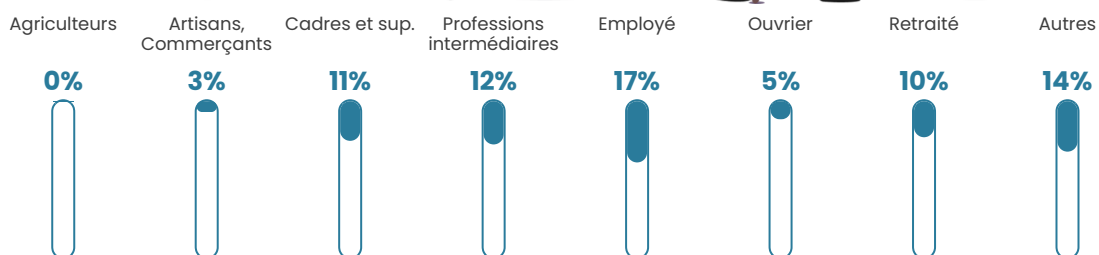

Revenu moyen

27 320 €/an

Evolution du nombre d'habitants

Sources : Institut national de la statistique et des études économiques (insee) selon Les dernières parutions officielles de 2024 portant sur les années 2020, 2021 et 2022.

Tranche d'âge

Activité professionnelle

Niveau de diplôme

Composition des ménages

Profils électoraux

Premier tour

	Emmanuel MACRON	34.26 %
	Jean-Luc MÉLENCHON	24.22 %
	Marine LE PEN	17.99 %
	Valérie PÉCRESSÉ	5.54 %
	Éric ZEMMOUR	4.50 %
	Fabien ROUSSEL	3.81 %
	Yannick JADOT	3.46 %
	Nicolas DUPONT-AIGNAN	3.46 %
	Anne HIDALGO	1.38 %
	Jean LASSALLE	1.04 %
	Nathalie ARTHAUD	0.35 %
	Philippe POUTOU	0.00 %