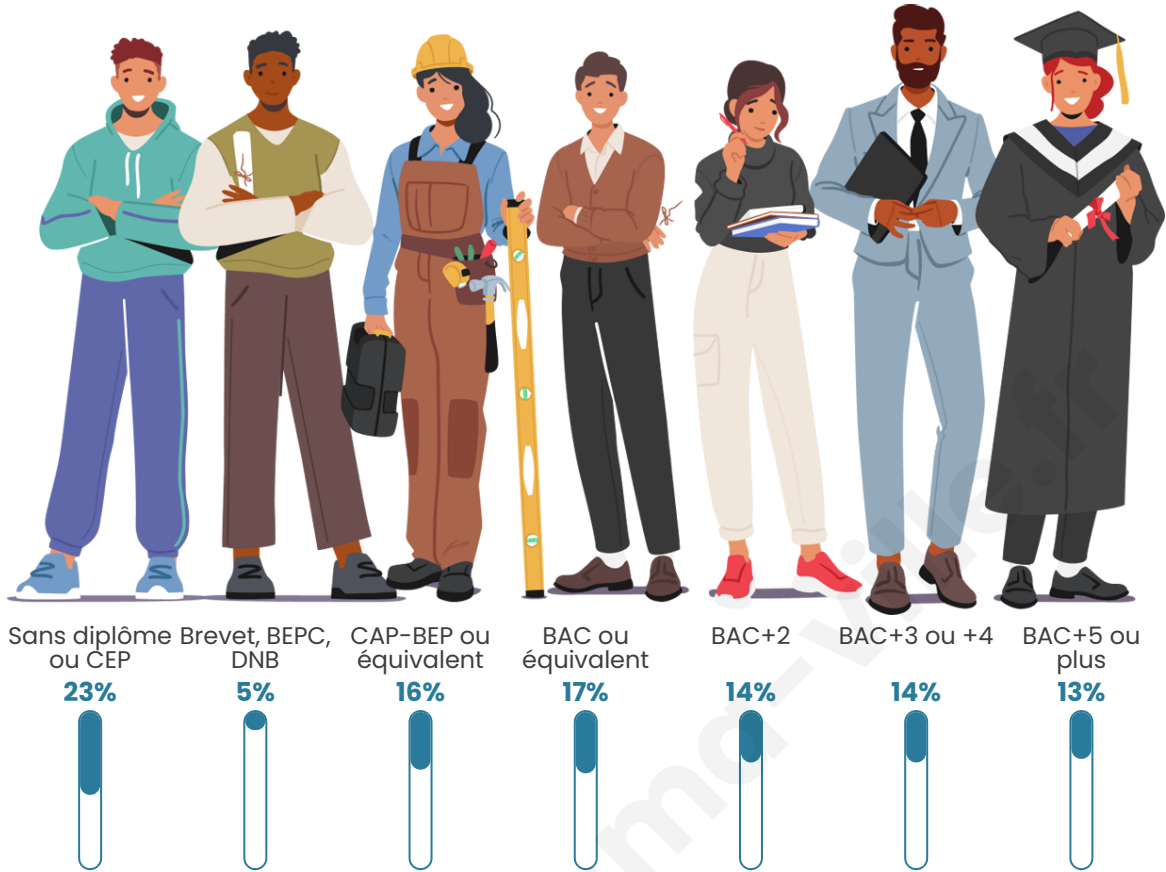

Age moyen

36 ans

Pop active

50.9%

Taux chômage

5.1%

Pop densité

121 h/km²

Tranche d'âge

Activité professionnelle

Niveau de diplôme

Composition des ménages

Profils électoraux

Premier tour

	Emmanuel MACRON	34.26 %
	Jean-Luc MÉLENCHON	24.22 %
	Marine LE PEN	17.99 %
	Valérie PÉCRESSÉ	5.54 %
	Éric ZEMMOUR	4.50 %
	Fabien ROUSSEL	3.81 %
	Yannick JADOT	3.46 %
	Nicolas DUPONT-AIGNAN	3.46 %
	Anne HIDALGO	1.38 %
	Jean LASSALLE	1.04 %
	Nathalie ARTHAUD	0.35 %
	Philippe POUTOU	0.00 %