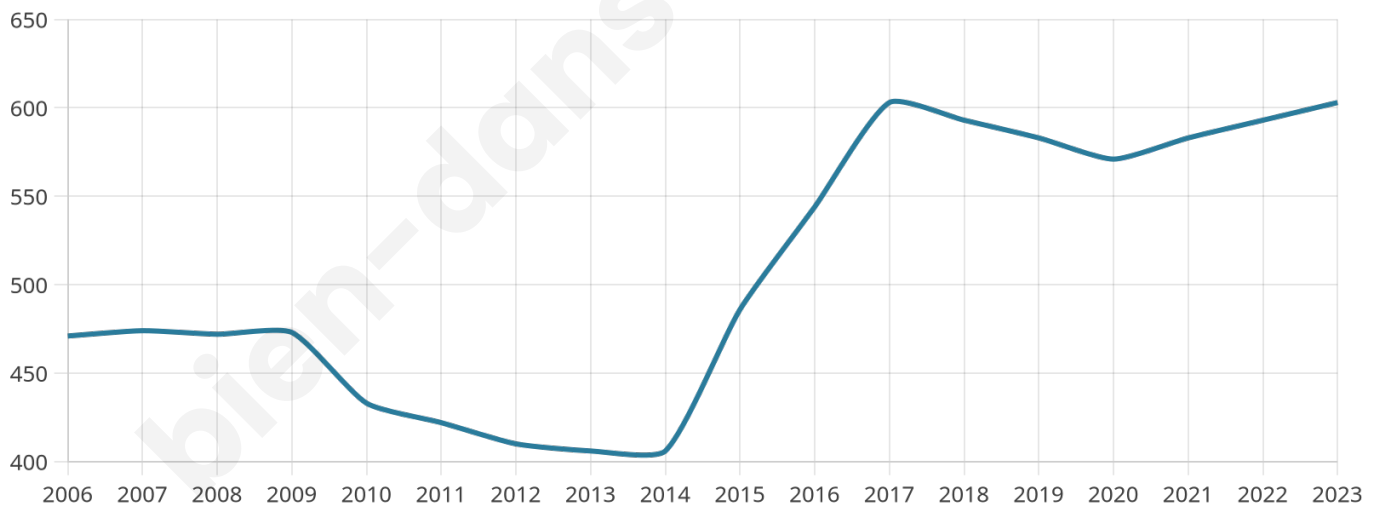

Age moyen

36 ans

Pop active

50.9%

Taux chômage

5.1%

Pop densité

121 h/km²

Revenu moyen

27 320 €/an

Evolution du nombre d'habitants

Sources : Institut national de la statistique et des études économiques (insee) selon Les dernières parutions officielles de 2024 portant sur les années 2020, 2021 et 2022.