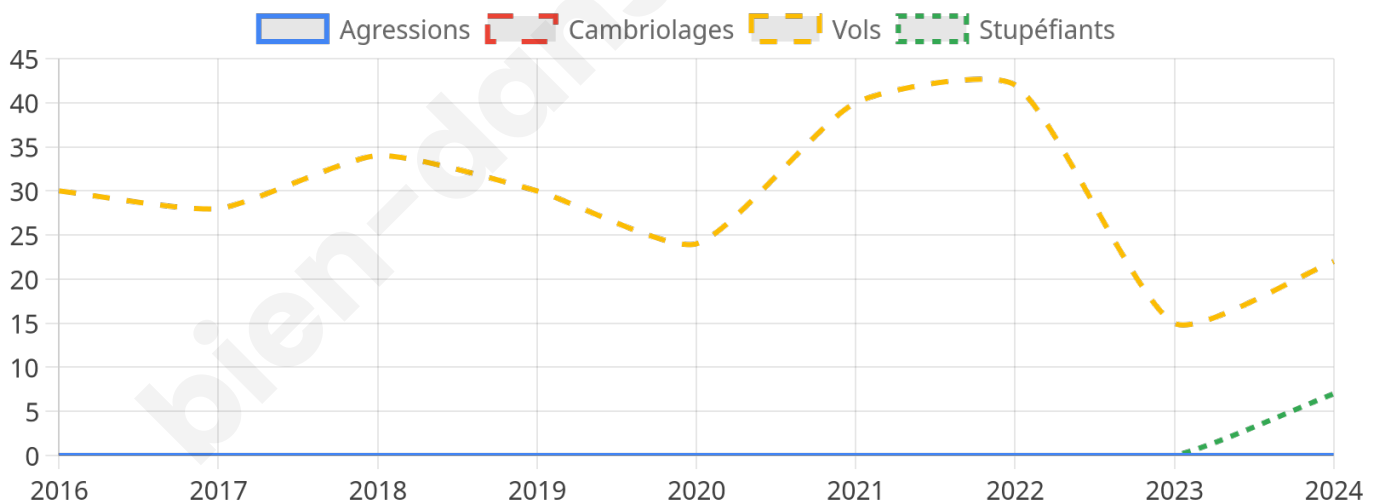

381 inscrits

Participation : 77.95%

Votes blancs : 1.68%

Votes nuls : 1.01%

Second tour

	Emmanuel MACRON	71,27 %
	Marine LE PEN	28,73 %

381 inscrits

Participation : 75.07%

22

Stupéfiants

7

Evolution du nombre d'infractions

Pour comparer

(en proportion du nombre d'habitants)

Sources : Bases statistiques communale, départementale et régionale de la délinquance enregistrée par la police et la gendarmerie nationales selon les dernières parutions officielles de 2025 portant sur l'année 2024 ([data.gouv](https://data.gouv.fr)).