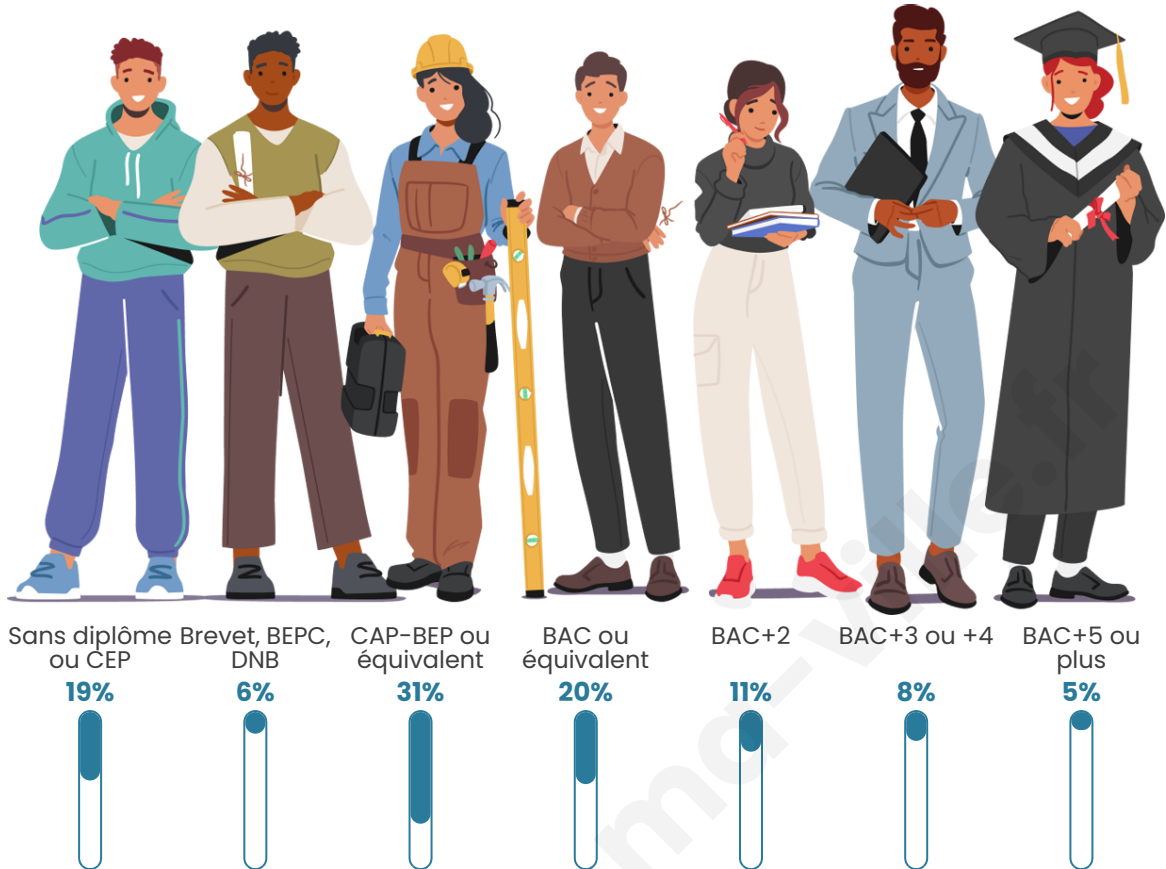

Tranche d'âge

Activité professionnelle

Niveau de diplôme

Composition des ménages

Profils électoraux

Premier tour

	Marine LE PEN	38.28 %
	Emmanuel MACRON	18.56 %
	Jean-Luc MÉLENCHON	16.71 %
	Éric ZEMMOUR	9.98 %
	Yannick JADOT	3.71 %
	Valérie PÉCRESE	3.48 %
	Jean LASSALLE	3.02 %
	Nicolas DUPONT-AIGNAN	3.02 %
	Fabien ROUSSEL	2.32 %
	Nathalie ARTHAUD	0.46 %
	Anne HIDALGO	0.23 %
	Philippe POUTOU	0.23 %