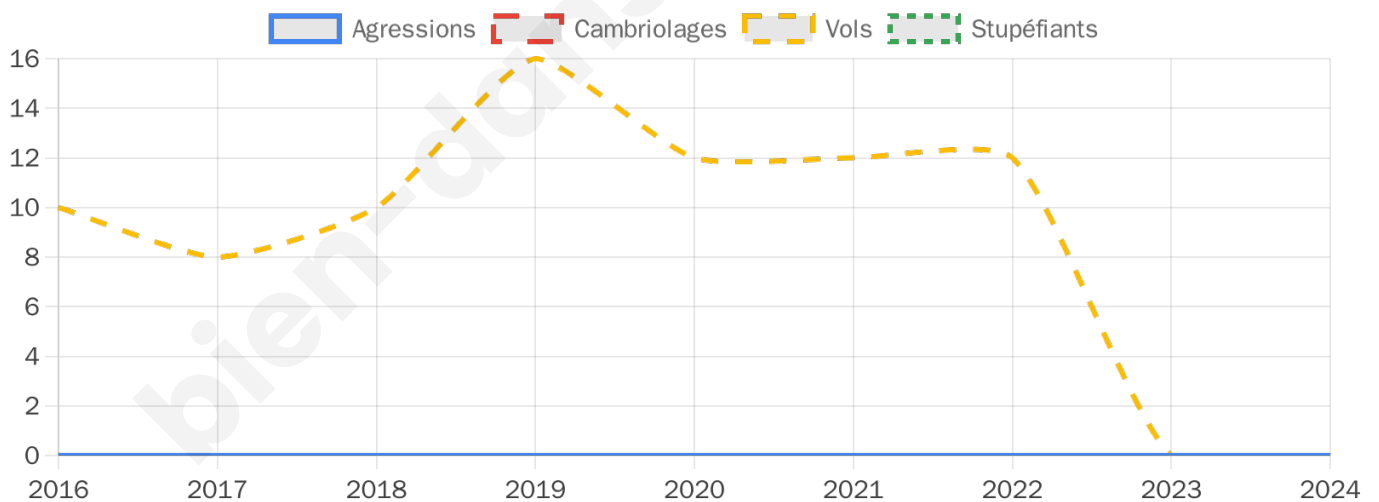

603 inscrits

Participation : 72.64%

Votes blancs : 0.91%

Votes nuls : 0.68%

Second tour

	Emmanuel MACRON	38,14 %
	Marine LE PEN	61,86 %

603 inscrits

Participation : 72.97%

Votes blancs : 9.32%

Votes nuls : 2.5%

Sécurité

Agressions physiques / sexuelles

0

Cambriolages

0

Vols / dégradations

0

Stupéfiants

0

Evolution du nombre d'infractions

Pour comparer

(en proportion du nombre d'habitants)

Sources : Bases statistiques communale, départementale et régionale de la délinquance enregistrée par la police et la gendarmerie nationales selon les dernières parutions officielles de 2025 portant sur l'année 2024 ([data.gouv](https://data.gouv.fr)).