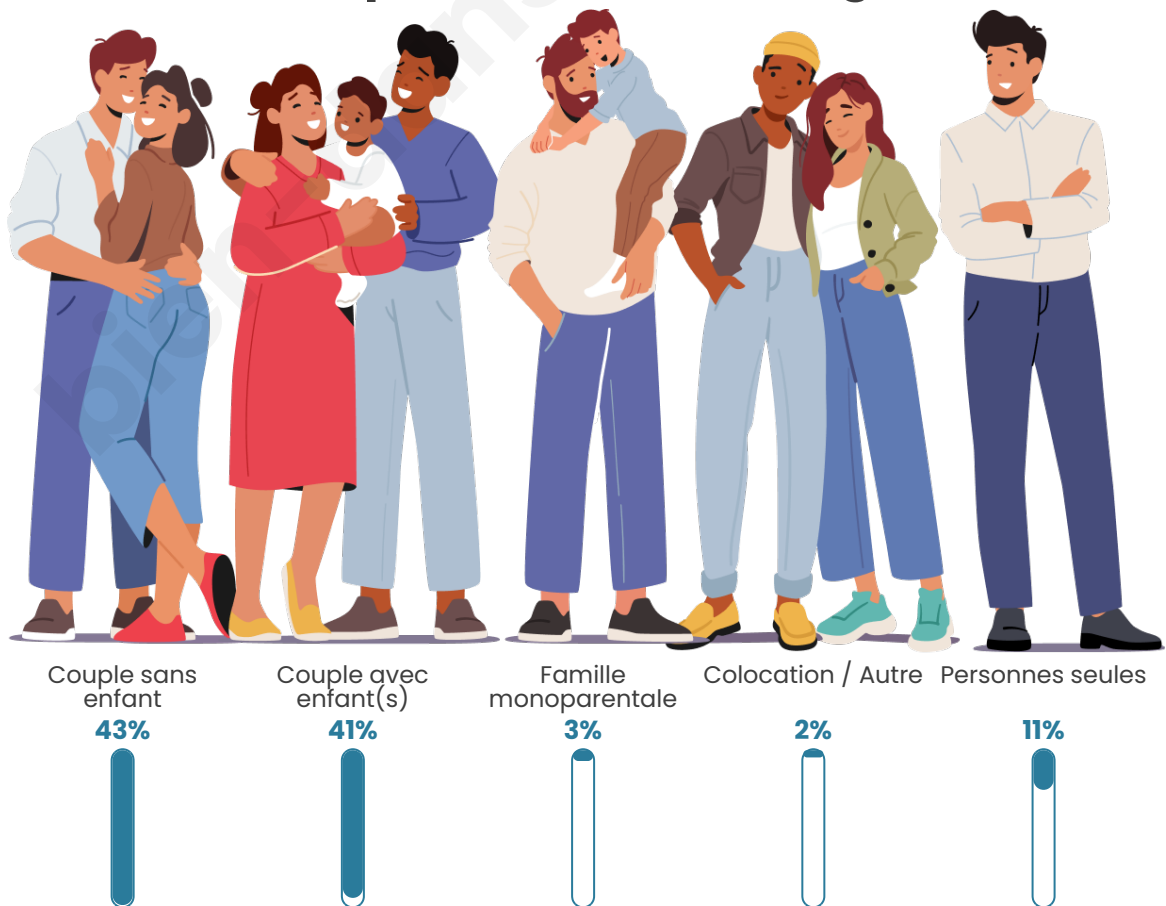

Tranche d'âge

Activité professionnelle

Niveau de diplôme

Composition des ménages

Profils électoraux

Premier tour

	Marine LE PEN	38.28 %
	Emmanuel MACRON	18.56 %
	Jean-Luc MÉLENCHON	16.71 %
	Éric ZEMMOUR	9.98 %
	Yannick JADOT	3.71 %
	Valérie PÉCRESE	3.48 %
	Jean LASSALLE	3.02 %
	Nicolas DUPONT-AIGNAN	3.02 %
	Fabien ROUSSEL	2.32 %
	Nathalie ARTHAUD	0.46 %
	Anne HIDALGO	0.23 %
	Philippe POUTOU	0.23 %