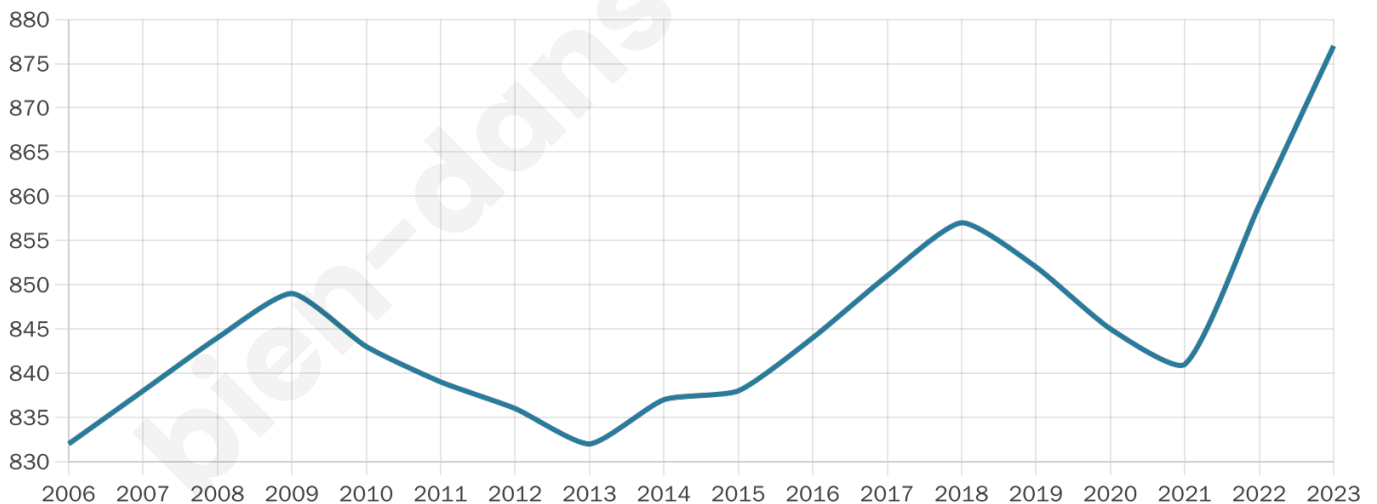

40 ans

Pop active

49.5%

Taux chômage

8%

Pop densité

175 h/km²

Revenu moyen

25 550 €/an

Evolution du nombre d'habitants

Sources : Institut national de la statistique et des études économiques (insee) selon Les dernières parutions officielles de 2024 portant sur les années 2020, 2021 et 2022.