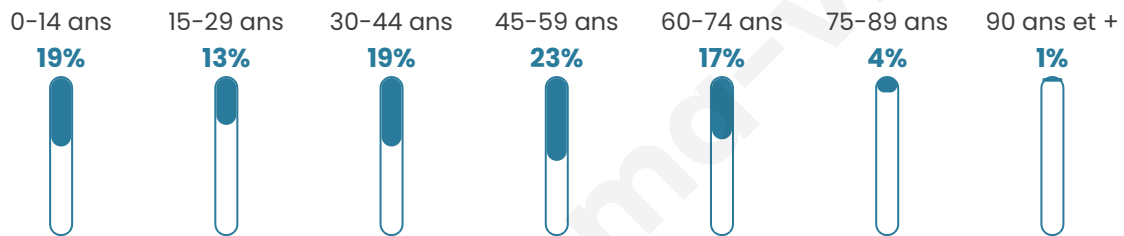

Situation géographique

i Informations clés

- **Région** : Hauts-de-France
- **Département** : Oise
- **Code postal** : 60540
- **Superficie** : 5 km²

Statistiques sur la population

Nombre d'habitants

877

Age moyen

40 ans

Pop active

49.5%

Taux chômage

8%

Pop densité

175 h/km²

Revenu moyen

25 550 €/an

Evolution du nombre d'habitants

Sources : Institut national de la statistique et des études économiques (insee) selon Les dernières parutions officielles de 2024 portant sur les années 2020, 2021 et 2022.

Tranche d'âge

Activité professionnelle

Niveau de diplôme

Composition des ménages

Profils électoraux

Premier tour

	Marine LE PEN	38.28 %
	Emmanuel MACRON	18.56 %
	Jean-Luc MÉLENCHON	16.71 %
	Éric ZEMMOUR	9.98 %
	Yannick JADOT	3.71 %
	Valérie PÉCRESE	3.48 %
	Jean LASSALLE	3.02 %
	Nicolas DUPONT-AIGNAN	3.02 %
	Fabien ROUSSEL	2.32 %
	Nathalie ARTHAUD	0.46 %
	Anne HIDALGO	0.23 %
	Philippe POUTOU	0.23 %