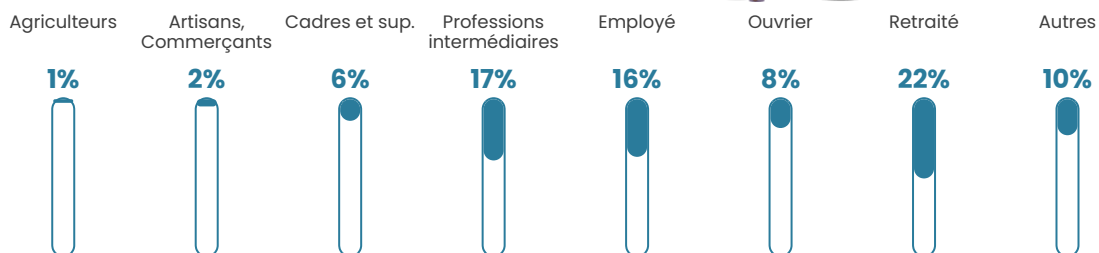

40 ans

Pop active

49.5%

Taux chômage

8%

Pop densité

175 h/km²

Revenu moyen

25 550 €/an

Evolution du nombre d'habitants

Sources : Institut national de la statistique et des études économiques (insee) selon Les dernières parutions officielles de 2024 portant sur les années 2020, 2021 et 2022.

Tranche d'âge

Activité professionnelle

Niveau de diplôme

Composition des ménages

Profils électoraux

Premier tour

	Marine LE PEN	38.28 %
	Emmanuel MACRON	18.56 %
	Jean-Luc MÉLENCHON	16.71 %
	Éric ZEMMOUR	9.98 %
	Yannick JADOT	3.71 %
	Valérie PÉCRESE	3.48 %
	Jean LASSALLE	3.02 %
	Nicolas DUPONT-AIGNAN	3.02 %
	Fabien ROUSSEL	2.32 %
	Nathalie ARTHAUD	0.46 %
	Anne HIDALGO	0.23 %
	Philippe POUTOU	0.23 %