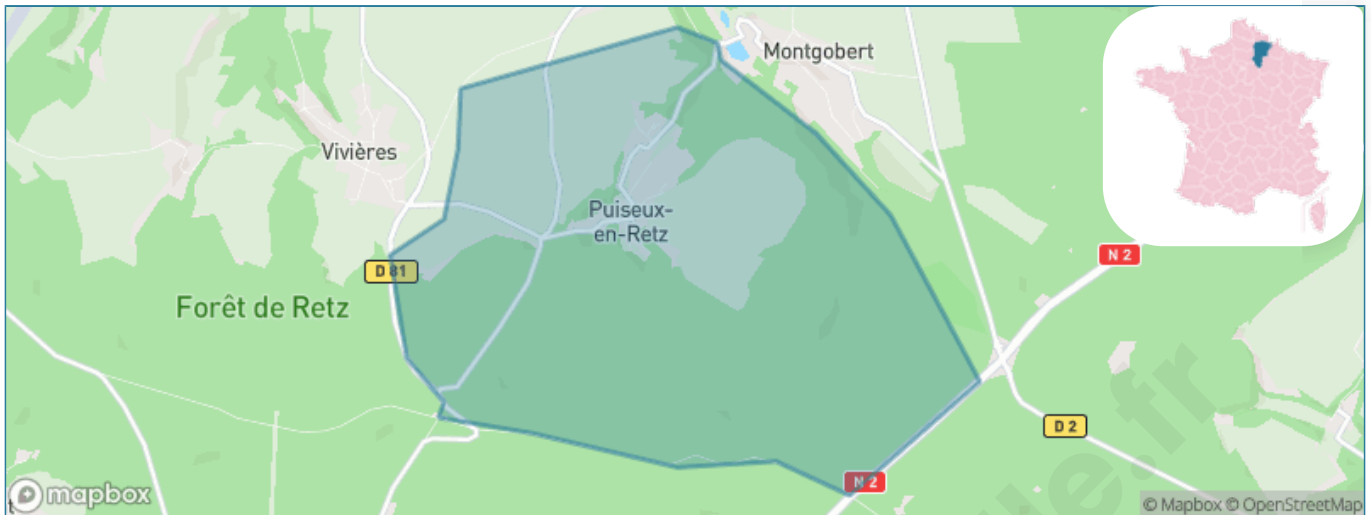

Version web

Ville de Puisieux-en-Retz

Présenté par

BIEN dans
ma **VILLE** 

Sommaire

Situation géographique	3
Statistiques sur la population	4
Evolution du nombre d'habitants	4
Tranche d'âge	5
0-14 ans	5
15-29 ans	5
30-44 ans	5
45-59 ans	5
60-74 ans	5
75-89 ans	5
90 ans et +	5
Activité professionnelle	5
Agriculteurs	5
Artisans, Commerçants	5
Cadres et sup.	5
Professions intermédiaires	5
Employé	5
Ouvrier	5
Retraité	5
Autres	5
Niveau de diplôme	6
Sans diplôme ou CEP	6
Brevet, BEPC, DNB	6
CAP-BEP ou équivalent	6
BAC ou équivalent	6
BAC+2	6
BAC+3 ou +4	6
BAC+5 ou plus	6
Composition des ménages	6
Couple sans enfant	6
Couple avec enfant(s)	6
Famille monoparentale	6
Colocation / Autre	6
Personnes seules	6
Profil électoraux	7
Premier tour	7
Sécurité	8
Evolution du nombre d'infractions	8
Pour comparer	9
Services à la population	10
Commerce	10
Éducation	10
Villes autour de Puiseux-en-Retz	12
Avis sur la ville de Puiseux-en-Retz	13
Moyenne par critère	13
Villes autour de Puiseux-en-Retz	13
Répartition des avis par note	13
Répartition des avis par note	13

Situation géographique

i Informations clés

- **Région** : Hauts-de-France
- **Département** : Aisne
- **Code postal** : 02600
- **Superficie** : 9 km²

Statistiques sur la population

Nombre d'habitants

219

Age moyen