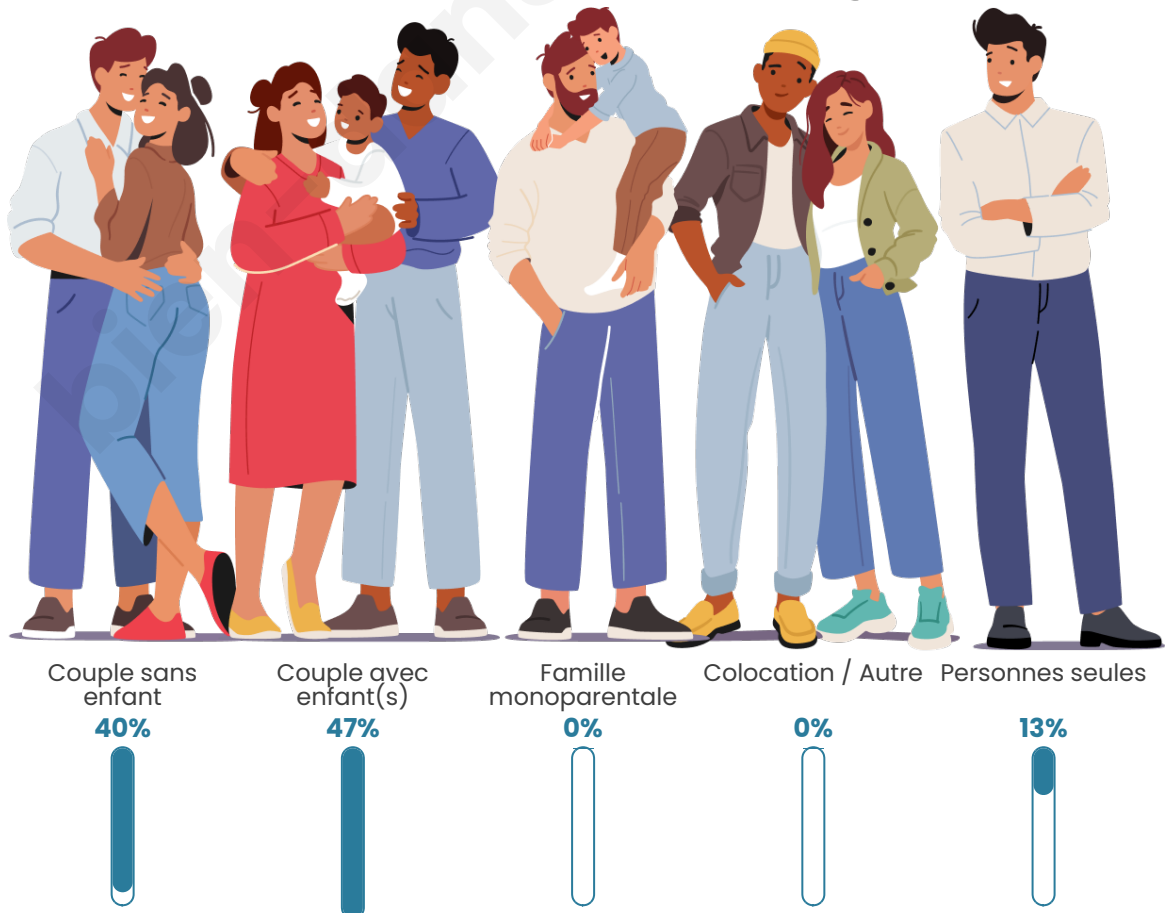

Tranche d'âge

Activité professionnelle

Niveau de diplôme

Composition des ménages

Profils électoraux

Premier tour

	Marine LE PEN	34.11 %
	Emmanuel MACRON	22.48 %
	Jean-Luc MÉLENCHON	16.28 %
	Éric ZEMMOUR	6.20 %
	Valérie PÉCRESSE	5.43 %
	Yannick JADOT	4.65 %
	Jean LASSALLE	3.88 %
	Fabien ROUSSEL	2.33 %
	Anne HIDALGO	2.33 %
	Nathalie ARTHAUD	1.55 %
	Nicolas DUPONT-AIGNAN	0.78 %
	Philippe POUTOU	0.00 %