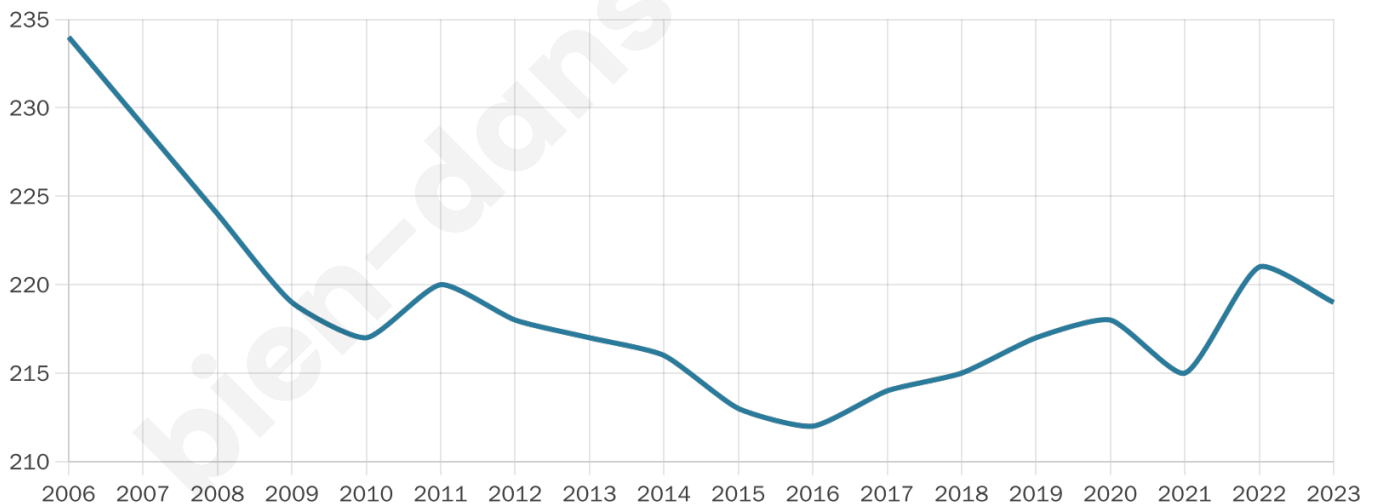

40 ans

Pop active

49.8%

Taux chômage

6.7%

Pop densité

24 h/km²

Revenu moyen

22 960 €/an

Evolution du nombre d'habitants

Sources : Institut national de la statistique et des études économiques (insee) selon Les dernières parutions officielles de 2024 portant sur les années 2020, 2021 et 2022.