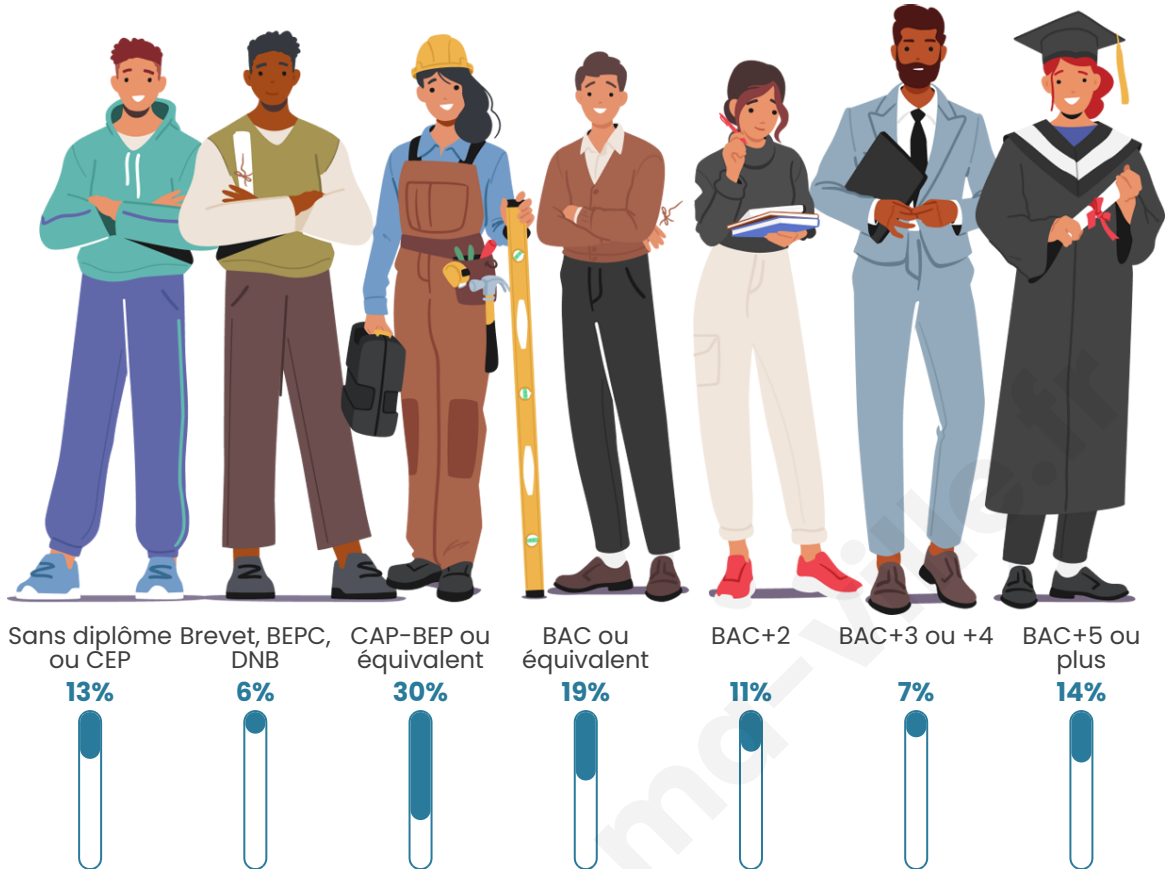

Tranche d'âge

Activité professionnelle

Niveau de diplôme

Composition des ménages

Profils électoraux

Premier tour

	Marine LE PEN	34.11 %
	Emmanuel MACRON	22.48 %
	Jean-Luc MÉLENCHON	16.28 %
	Éric ZEMMOUR	6.20 %
	Valérie PÉCRESSE	5.43 %
	Yannick JADOT	4.65 %
	Jean LASSALLE	3.88 %
	Fabien ROUSSEL	2.33 %
	Anne HIDALGO	2.33 %
	Nathalie ARTHAUD	1.55 %
	Nicolas DUPONT-AIGNAN	0.78 %
	Philippe POUTOU	0.00 %