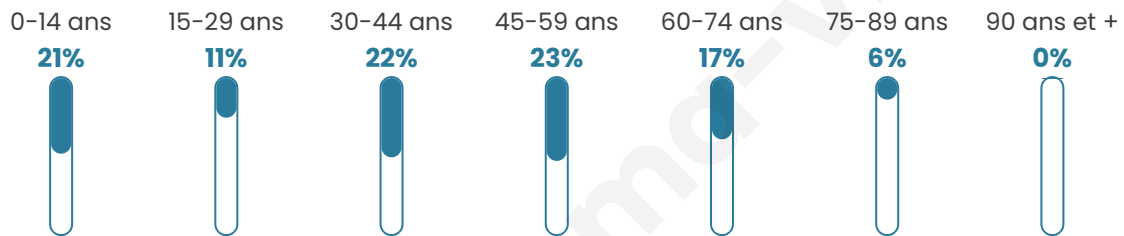

Situation géographique

i Informations clés

- **Région** : Hauts-de-France
- **Département** : Aisne
- **Code postal** : 02600
- **Superficie** : 9 km²

Statistiques sur la population

Nombre d'habitants

219

Age moyen

40 ans

Pop active

49.8%

Taux chômage

6.7%

Pop densité

24 h/km²

Revenu moyen

22 960 €/an

Evolution du nombre d'habitants

Sources : Institut national de la statistique et des études économiques (insee) selon Les dernières parutions officielles de 2024 portant sur les années 2020, 2021 et 2022.

Tranche d'âge

Activité professionnelle

Niveau de diplôme

Composition des ménages

Profils électoraux

Premier tour

	Marine LE PEN	34.11 %
	Emmanuel MACRON	22.48 %
	Jean-Luc MÉLENCHON	16.28 %
	Éric ZEMMOUR	6.20 %
	Valérie PÉCRESSE	5.43 %
	Yannick JADOT	4.65 %
	Jean LASSALLE	3.88 %
	Fabien ROUSSEL	2.33 %
	Anne HIDALGO	2.33 %
	Nathalie ARTHAUD	1.55 %
	Nicolas DUPONT-AIGNAN	0.78 %
	Philippe POUTOU	0.00 %