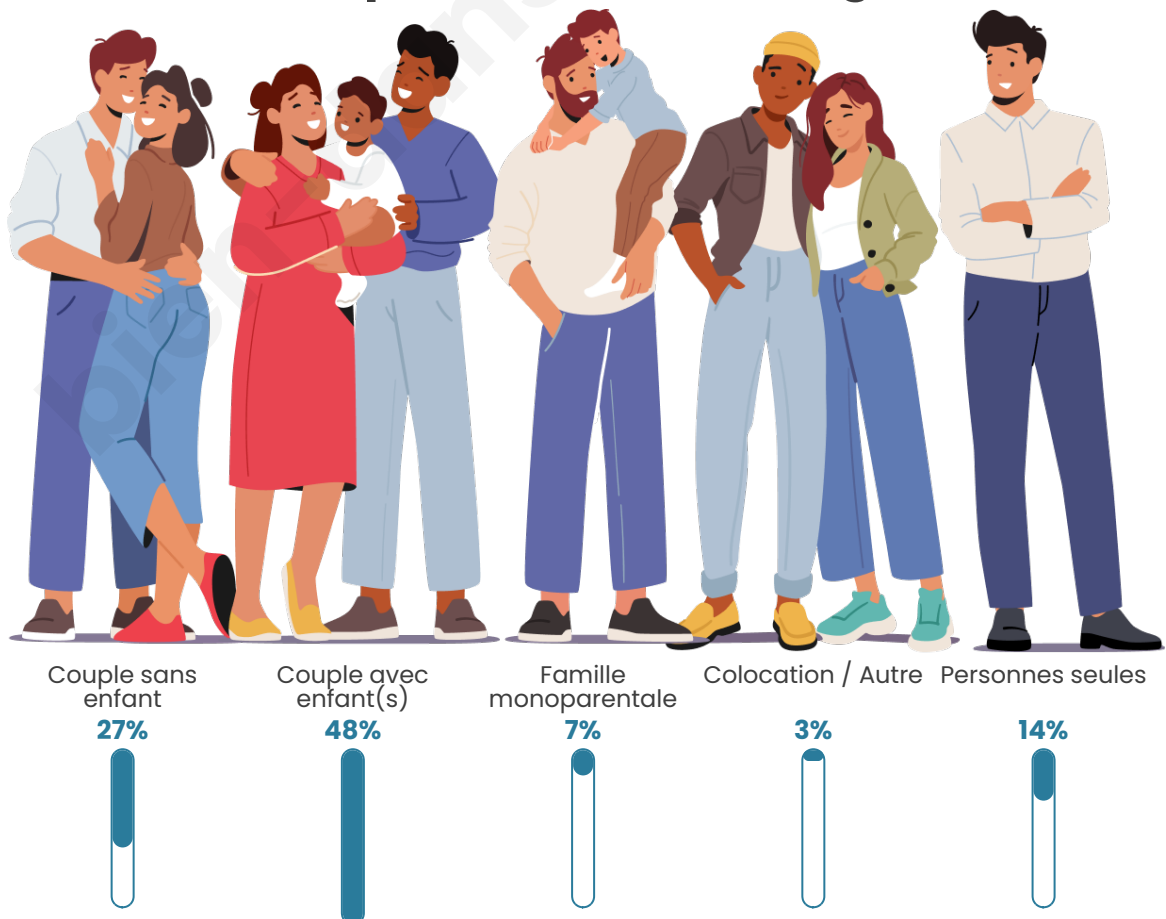

Tranche d'âge

Activité professionnelle

Niveau de diplôme

Composition des ménages

Profils électoraux

Premier tour

	Jean-Luc MÉLENCHON	27.09 %
	Emmanuel MACRON	25.97 %
	Marine LE PEN	23.03 %
	Éric ZEMMOUR	7.45 %
	Valérie PÉCRESSÉ	4.45 %
	Yannick JADOT	2.61 %
	Fabien ROUSSEL	2.50 %
	Jean LASSALLE	2.28 %
	Nicolas DUPONT- AIGNAN	1.89 %
	Philippe POUTOU	1.45 %
	Anne HIDALGO	1.00 %
	Nathalie ARTHAUD	0.28 %