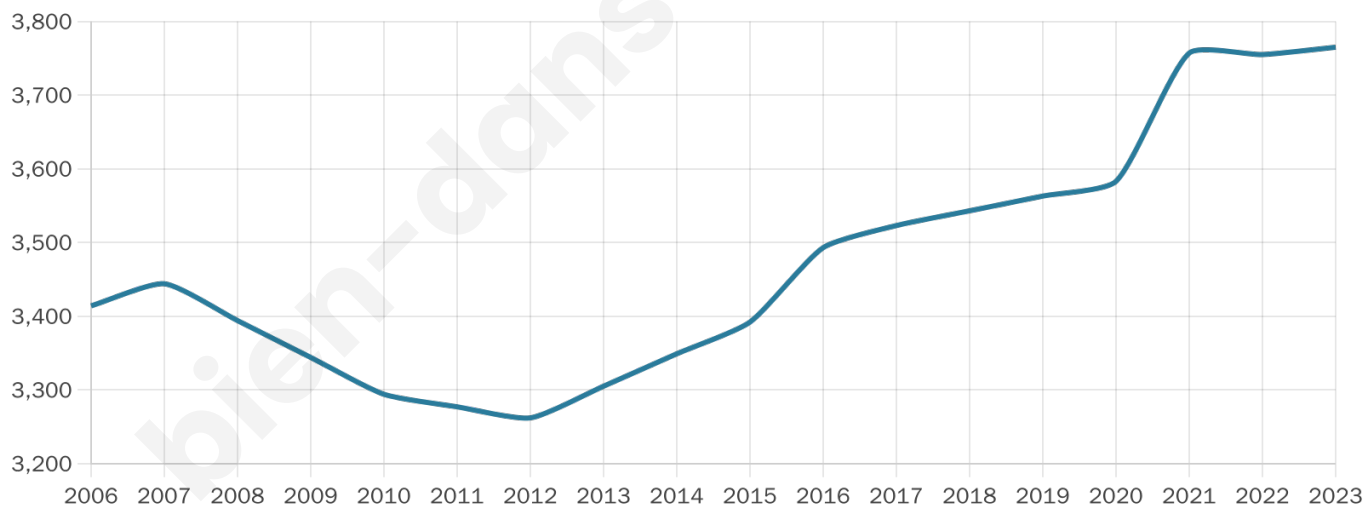

3 765

Age moyen

38 ans

Pop active

51.6%

Taux chômage

6.9%

Pop densité

753 h/km²

Revenu moyen

25 860 €/an

Evolution du nombre d'habitants

Sources : Institut national de la statistique et des études économiques (insee) selon Les dernières parutions officielles de 2024 portant sur les années 2020, 2021 et 2022.