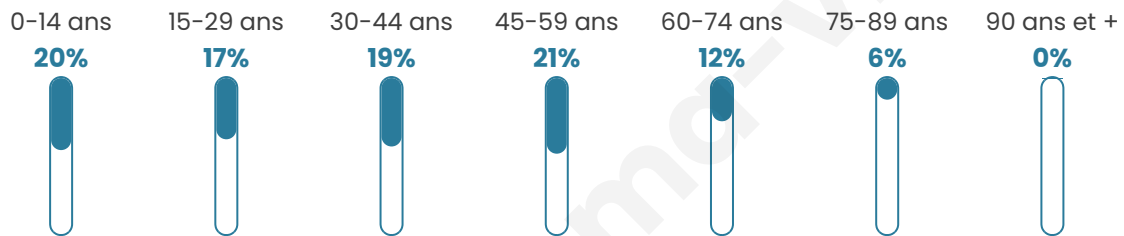

3 765

Age moyen

38 ans

Pop active

51.6%

Taux chômage

6.9%

Pop densité

753 h/km²

Revenu moyen

25 860 €/an

Evolution du nombre d'habitants

Sources : Institut national de la statistique et des études économiques (insee) selon Les dernières parutions officielles de 2024 portant sur les années 2020, 2021 et 2022.

Tranche d'âge

Activité professionnelle

Niveau de diplôme

Composition des ménages

Profils électoraux

Premier tour

	Jean-Luc MÉLENCHON	27.09 %
	Emmanuel MACRON	25.97 %
	Marine LE PEN	23.03 %
	Éric ZEMMOUR	7.45 %
	Valérie PÉCRESSÉ	4.45 %
	Yannick JADOT	2.61 %
	Fabien ROUSSEL	2.50 %
	Jean LASSALLE	2.28 %
	Nicolas DUPONT- AIGNAN	1.89 %
	Philippe POUTOU	1.45 %
	Anne HIDALGO	1.00 %
	Nathalie ARTHAUD	0.28 %