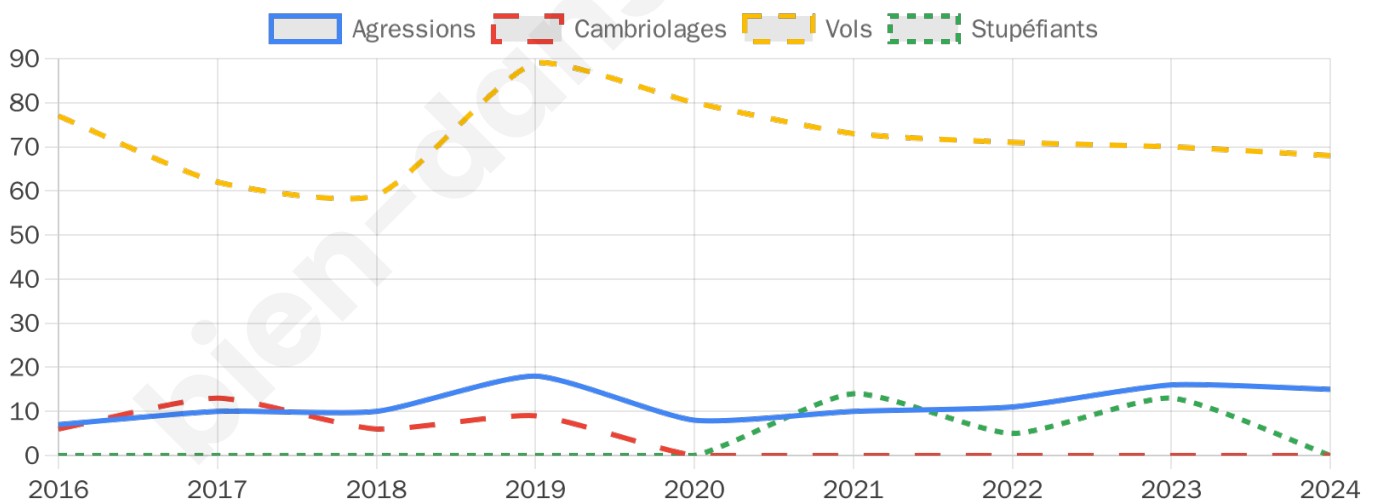

2 529 inscrits

Participation : 73.03%

Votes blancs : 1.52%

Votes nuls : 1.14%

Second tour

	Emmanuel MACRON	55,78 %
	Marine LE PEN	44,22 %

2 527 inscrits

Participation : 67.99%

Votes blancs : 7.16%

Votes nuls : 2.68%

Sécurité

Agressions physiques / sexuelles

15

Cambriolages

0

Vols / dégradations

68

Stupéfiants

0

Evolution du nombre d'infractions

Pour comparer

(en proportion du nombre d'habitants)

Sources : Bases statistiques communale, départementale et régionale de la délinquance enregistrée par la police et la gendarmerie nationales selon les dernières parutions officielles de 2025 portant sur l'année 2024 ([data.gouv](https://data.gouv.fr)).