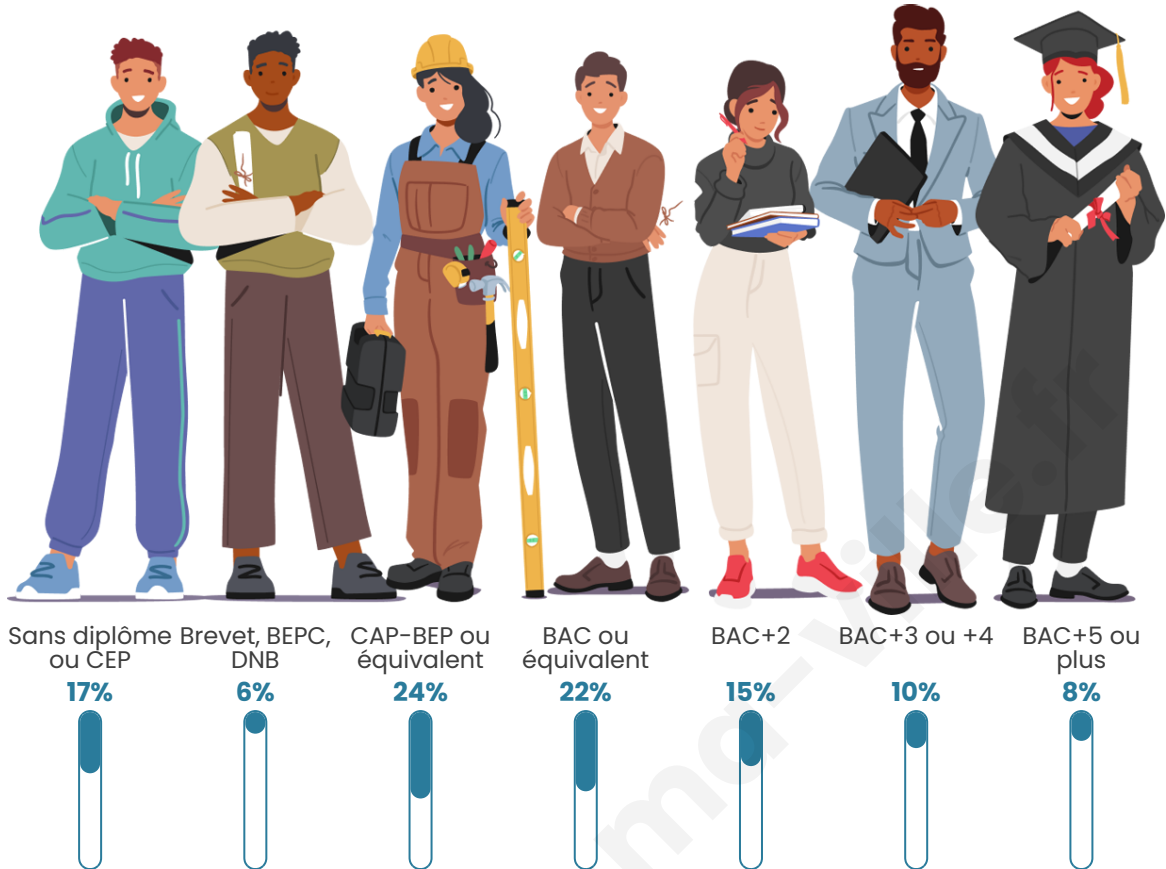

3 765

Age moyen

38 ans

Pop active

51.6%

Taux chômage

6.9%

Pop densité

Tranche d'âge

Activité professionnelle

Niveau de diplôme

Composition des ménages

Profils électoraux

Premier tour

	Jean-Luc MÉLENCHON	27.09 %
	Emmanuel MACRON	25.97 %
	Marine LE PEN	23.03 %
	Éric ZEMMOUR	7.45 %
	Valérie PÉCRESSÉ	4.45 %
	Yannick JADOT	2.61 %
	Fabien ROUSSEL	2.50 %
	Jean LASSALLE	2.28 %
	Nicolas DUPONT- AIGNAN	1.89 %
	Philippe POUTOU	1.45 %
	Anne HIDALGO	1.00 %
	Nathalie ARTHAUD	0.28 %