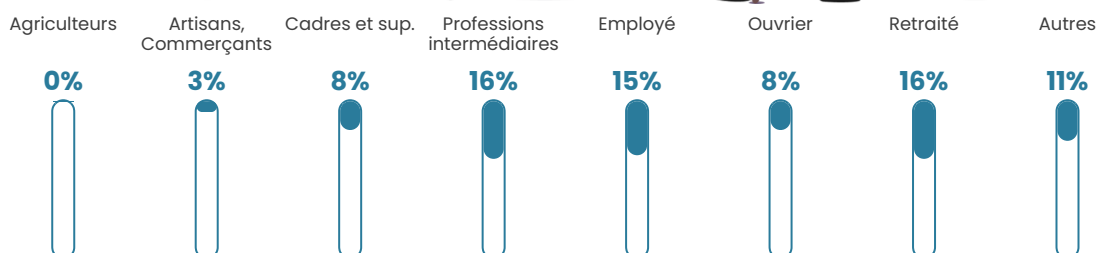

753 h/km²

Revenu moyen

25 860 €/an

Evolution du nombre d'habitants

Sources : Institut national de la statistique et des études économiques (insee) selon Les dernières parutions officielles de 2024 portant sur les années 2020, 2021 et 2022.

Tranche d'âge

Activité professionnelle

Niveau de diplôme

Composition des ménages

Profils électoraux

Premier tour

	Jean-Luc MÉLENCHON	27.09 %
	Emmanuel MACRON	25.97 %
	Marine LE PEN	23.03 %
	Éric ZEMMOUR	7.45 %
	Valérie PÉCRESSÉ	4.45 %
	Yannick JADOT	2.61 %
	Fabien ROUSSEL	2.50 %
	Jean LASSALLE	2.28 %
	Nicolas DUPONT- AIGNAN	1.89 %
	Philippe POUTOU	1.45 %
	Anne HIDALGO	1.00 %
	Nathalie ARTHAUD	0.28 %