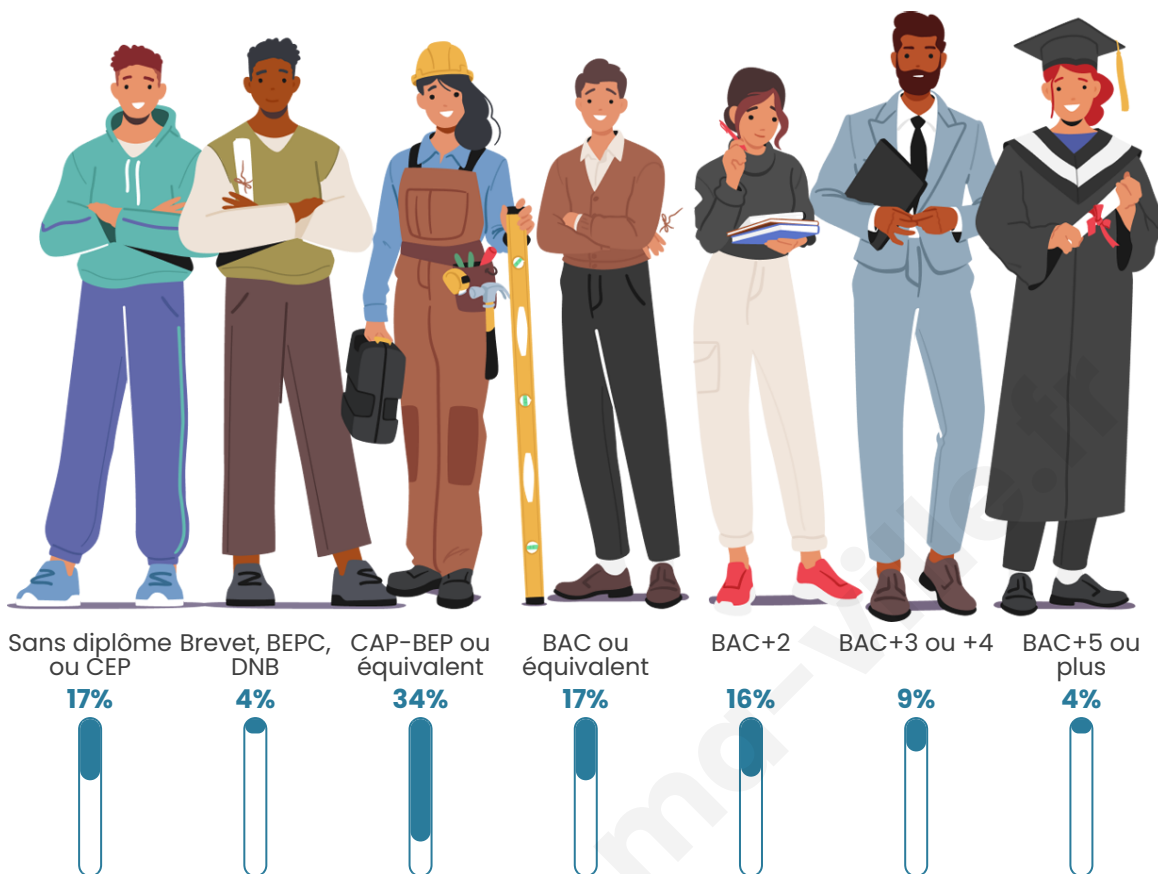

136

Age moyen

41 ans

Pop active

46.3%

Taux chômage

6.6%

Pop densité

Tranche d'âge

Activité professionnelle

Niveau de diplôme

Composition des ménages

Profils électoraux

Premier tour

	Marine LE PEN	43.48 %
	Emmanuel MACRON	20.29 %
	Valérie PÉCRESE	17.39 %
	Éric ZEMMOUR	5.80 %
	Jean-Luc MÉLENCHON	5.80 %
	Yannick JADOT	2.90 %
	Nicolas DUPONT-AIGNAN	2.90 %
	Anne HIDALGO	1.45 %
	Nathalie ARTHAUD	0.00 %
	Fabien ROUSSEL	0.00 %
	Jean LASSALLE	0.00 %
	Philippe POUTOU	0.00 %