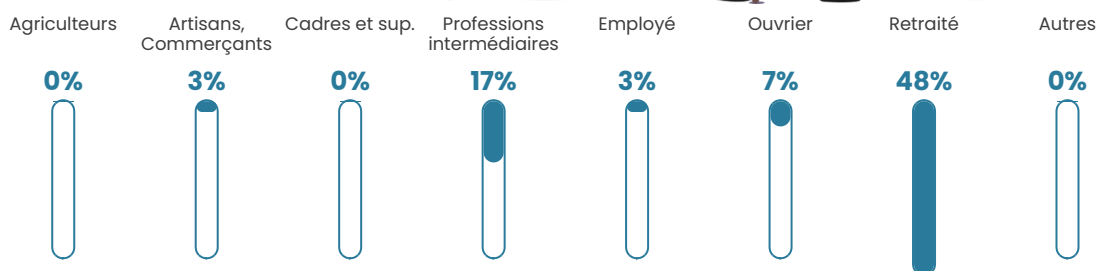

27 h/km²

Revenu moyen

25 390 €/an

Evolution du nombre d'habitants

Sources : Institut national de la statistique et des études économiques (insee) selon Les dernières parutions officielles de 2024 portant sur les années 2020, 2021 et 2022.

Tranche d'âge

Activité professionnelle

Niveau de diplôme

Composition des ménages

Profils électoraux

Premier tour

	Marine LE PEN	43.48 %
	Emmanuel MACRON	20.29 %
	Valérie PÉCRESE	17.39 %
	Éric ZEMMOUR	5.80 %
	Jean-Luc MÉLENCHON	5.80 %
	Yannick JADOT	2.90 %
	Nicolas DUPONT-AIGNAN	2.90 %
	Anne HIDALGO	1.45 %
	Nathalie ARTHAUD	0.00 %
	Fabien ROUSSEL	0.00 %
	Jean LASSALLE	0.00 %
	Philippe POUTOU	0.00 %