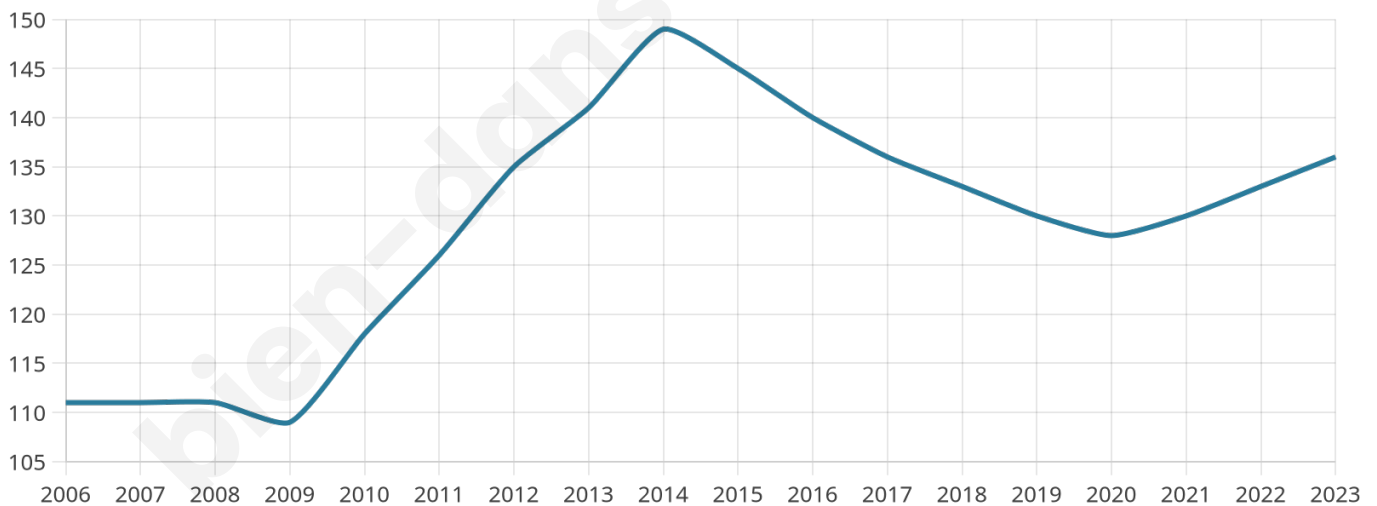

136

Age moyen

41 ans

Pop active

46.3%

Taux chômage

6.6%

Pop densité

27 h/km²

Revenu moyen

25 390 €/an

Evolution du nombre d'habitants

Sources : Institut national de la statistique et des études économiques (insee) selon Les dernières parutions officielles de 2024 portant sur les années 2020, 2021 et 2022.