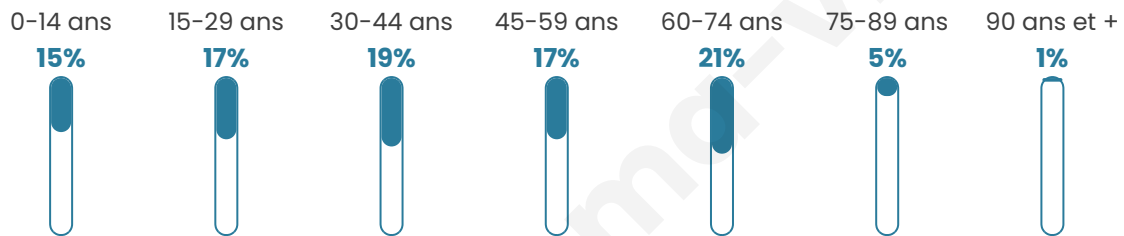

136

Age moyen

41 ans

Pop active

46.3%

Taux chômage

6.6%

Pop densité

27 h/km²

Revenu moyen

25 390 €/an

Evolution du nombre d'habitants

Sources : Institut national de la statistique et des études économiques (insee) selon Les dernières parutions officielles de 2024 portant sur les années 2020, 2021 et 2022.

Tranche d'âge

Activité professionnelle

Niveau de diplôme

Composition des ménages

Profils électoraux

Premier tour

	Marine LE PEN	43.48 %
	Emmanuel MACRON	20.29 %
	Valérie PÉCRESE	17.39 %
	Éric ZEMMOUR	5.80 %
	Jean-Luc MÉLENCHON	5.80 %
	Yannick JADOT	2.90 %
	Nicolas DUPONT-AIGNAN	2.90 %
	Anne HIDALGO	1.45 %
	Nathalie ARTHAUD	0.00 %
	Fabien ROUSSEL	0.00 %
	Jean LASSALLE	0.00 %
	Philippe POUTOU	0.00 %

94 inscrits

Participation : 76.6%
Votes blancs : 1.39%
Votes nuls : 2.78%

Second tour

	Emmanuel MACRON	34,18 %
	Marine LE PEN	65,82 %

98 inscrits

Participation : 87.76%
Votes blancs : 6.98%
Votes nuls : 1.16%