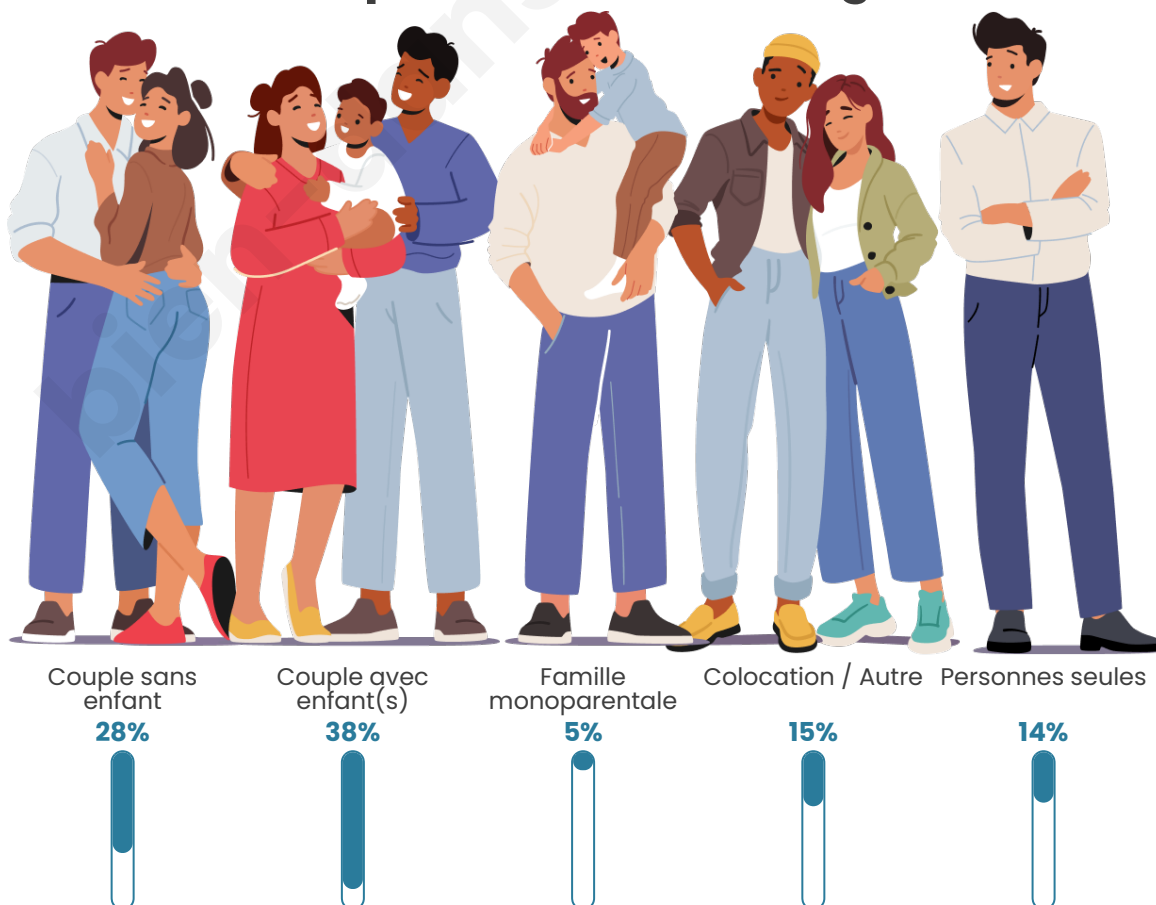

Tranche d'âge

Activité professionnelle

Niveau de diplôme

Composition des ménages

Profils électoraux

Premier tour

	Marine LE PEN	43.48 %
	Emmanuel MACRON	20.29 %
	Valérie PÉCRESE	17.39 %
	Éric ZEMMOUR	5.80 %
	Jean-Luc MÉLENCHON	5.80 %
	Yannick JADOT	2.90 %
	Nicolas DUPONT-AIGNAN	2.90 %
	Anne HIDALGO	1.45 %
	Nathalie ARTHAUD	0.00 %
	Fabien ROUSSEL	0.00 %
	Jean LASSALLE	0.00 %
	Philippe POUTOU	0.00 %