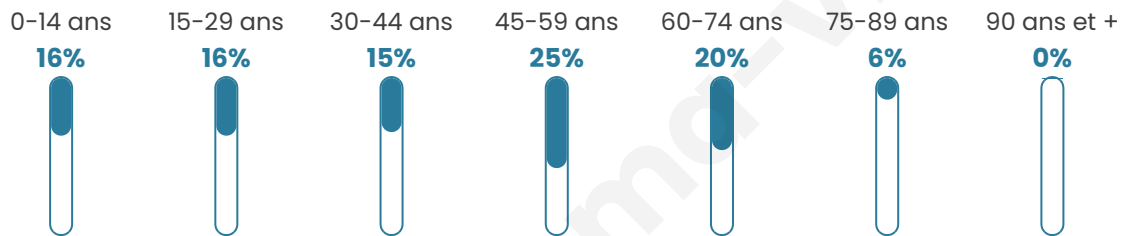

261

Age moyen

42 ans

Pop active

51.7%

Taux chômage

5.4%

Pop densité

24 h/km²

Revenu moyen

29 310 €/an

Evolution du nombre d'habitants

Sources : Institut national de la statistique et des études économiques (insee) selon Les dernières parutions officielles de 2024 portant sur les années 2020, 2021 et 2022.

Tranche d'âge

Activité professionnelle

Niveau de diplôme

Composition des ménages

Profils électoraux

Premier tour

	Emmanuel MACRON	22.67 %
	Jean-Luc MÉLENCHON	18.60 %
	Valérie PÉCRESSÉ	18.02 %
	Marine LE PEN	16.28 %
	Éric ZEMMOUR	8.72 %
	Jean LASSALLE	6.98 %
	Yannick JADOT	3.49 %
	Fabien ROUSSEL	2.33 %
	Nicolas DUPONT-AIGNAN	1.74 %
	Anne HIDALGO	0.58 %
	Philippe POUTOU	0.58 %
	Nathalie ARTHAUD	0.00 %

200 inscrits

Participation : 87%
Votes blancs : 0.00%
Votes nuls : 1.15%

Second tour

	Emmanuel MACRON	61,21 %
	Marine LE PEN	38,79 %

200 inscrits

Participation : 87.5%
Votes blancs : 4%
Votes nuls : 1.71%

Sécurité