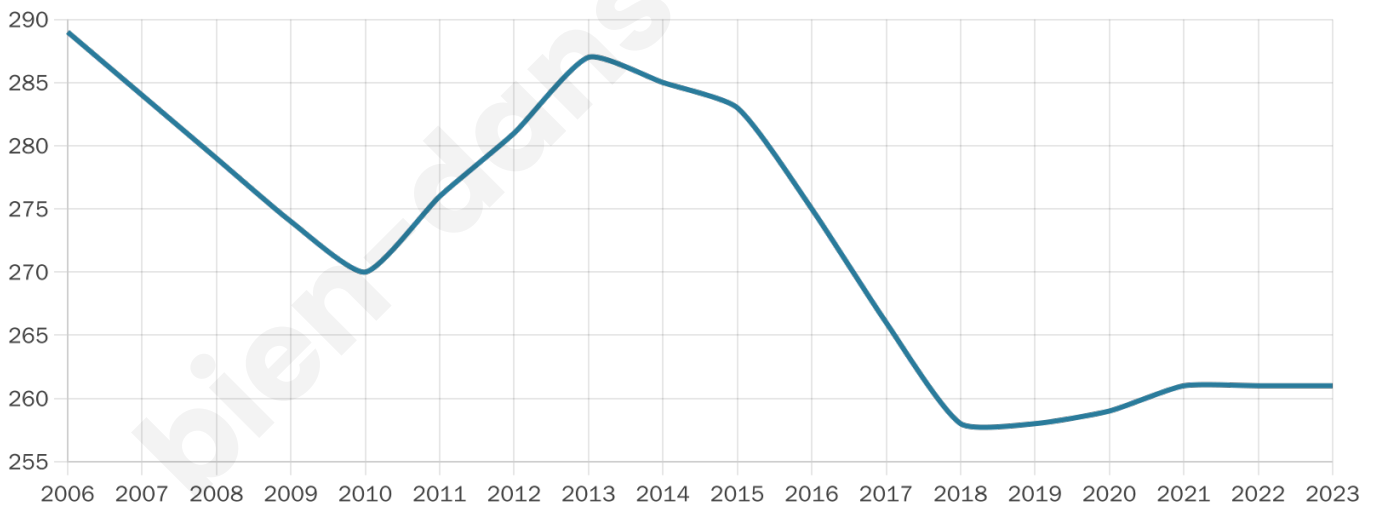

261

Age moyen

42 ans

Pop active

51.7%

Taux chômage

5.4%

Pop densité

24 h/km²

Revenu moyen

29 310 €/an

Evolution du nombre d'habitants

Sources : Institut national de la statistique et des études économiques (insee) selon Les dernières parutions officielles de 2024 portant sur les années 2020, 2021 et 2022.