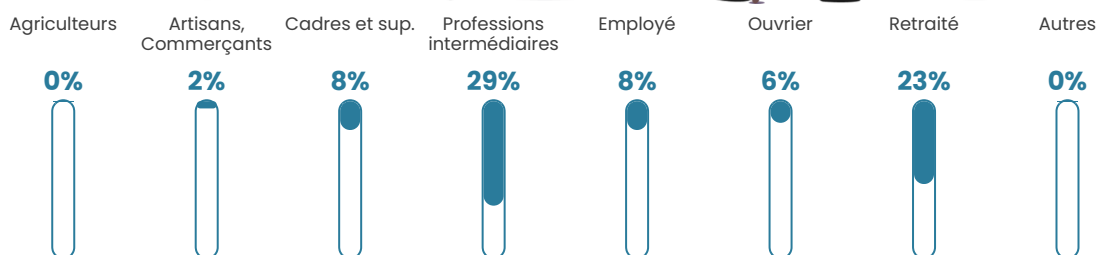

24 h/km²

Revenu moyen

29 310 €/an

Evolution du nombre d'habitants

Sources : Institut national de la statistique et des études économiques (insee) selon Les dernières parutions officielles de 2024 portant sur les années 2020, 2021 et 2022.

Tranche d'âge

Activité professionnelle

Niveau de diplôme

Composition des ménages

Profils électoraux

Premier tour

	Emmanuel MACRON	22.67 %
	Jean-Luc MÉLENCHON	18.60 %
	Valérie PÉCRESSÉ	18.02 %
	Marine LE PEN	16.28 %
	Éric ZEMMOUR	8.72 %
	Jean LASSALLE	6.98 %
	Yannick JADOT	3.49 %
	Fabien ROUSSEL	2.33 %
	Nicolas DUPONT-AIGNAN	1.74 %
	Anne HIDALGO	0.58 %
	Philippe POUTOU	0.58 %
	Nathalie ARTHAUD	0.00 %