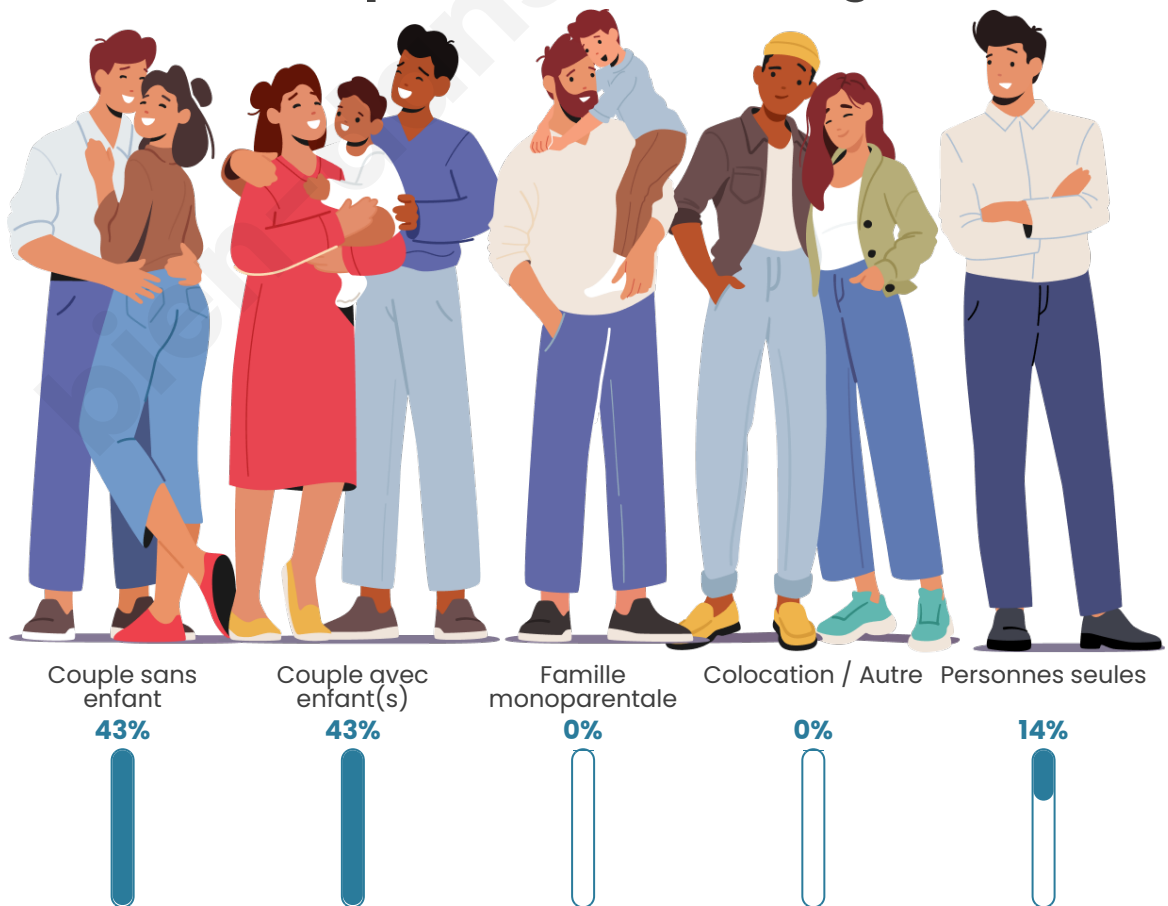

Tranche d'âge

Activité professionnelle

Niveau de diplôme

Composition des ménages

Profils électoraux

Premier tour

	Emmanuel MACRON	22.67 %
	Jean-Luc MÉLENCHON	18.60 %
	Valérie PÉCRESSÉ	18.02 %
	Marine LE PEN	16.28 %
	Éric ZEMMOUR	8.72 %
	Jean LASSALLE	6.98 %
	Yannick JADOT	3.49 %
	Fabien ROUSSEL	2.33 %
	Nicolas DUPONT-AIGNAN	1.74 %
	Anne HIDALGO	0.58 %
	Philippe POUTOU	0.58 %
	Nathalie ARTHAUD	0.00 %