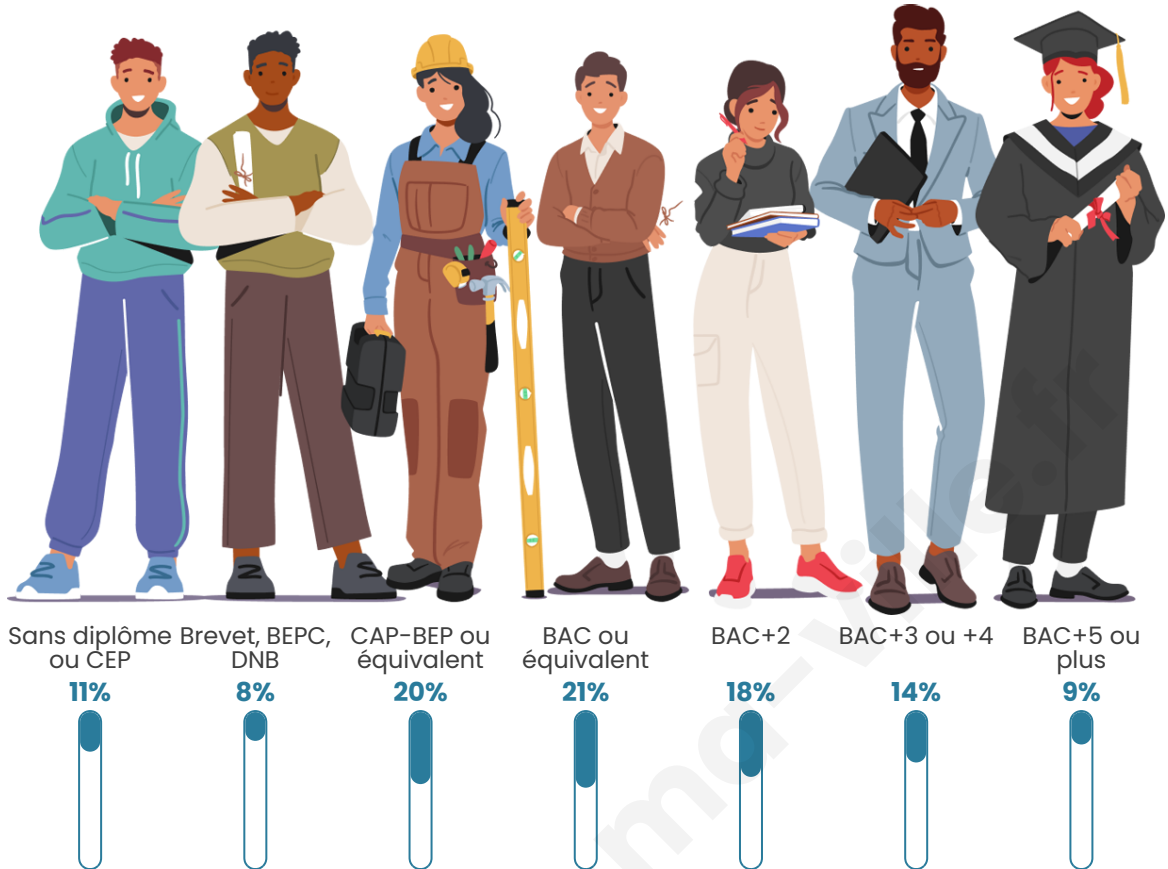

261

Age moyen

42 ans

Pop active

51.7%

Taux chômage

5.4%

Pop densité

Tranche d'âge

Activité professionnelle

Niveau de diplôme

Composition des ménages

Profils électoraux

Premier tour

	Emmanuel MACRON	22.67 %
	Jean-Luc MÉLENCHON	18.60 %
	Valérie PÉCRESSÉ	18.02 %
	Marine LE PEN	16.28 %
	Éric ZEMMOUR	8.72 %
	Jean LASSALLE	6.98 %
	Yannick JADOT	3.49 %
	Fabien ROUSSEL	2.33 %
	Nicolas DUPONT-AIGNAN	1.74 %
	Anne HIDALGO	0.58 %
	Philippe POUTOU	0.58 %
	Nathalie ARTHAUD	0.00 %