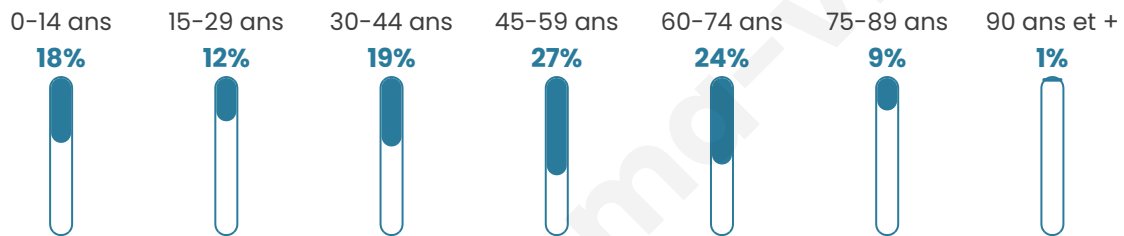

# Statistiques sur la population

Nombre d'habitants

**246**

Age moyen

**45 ans**

Pop active

**47.2%**

Taux chômage

**9.1%**

Pop densité

**7 h/km<sup>2</sup>**

Revenu moyen

**22 910 €/an**

## Evolution du nombre d'habitants

Sources : Institut national de la statistique et des études économiques (insee) selon Les dernières parutions officielles de 2024 portant sur les années 2020, 2021 et 2022.

## Tranche d'âge