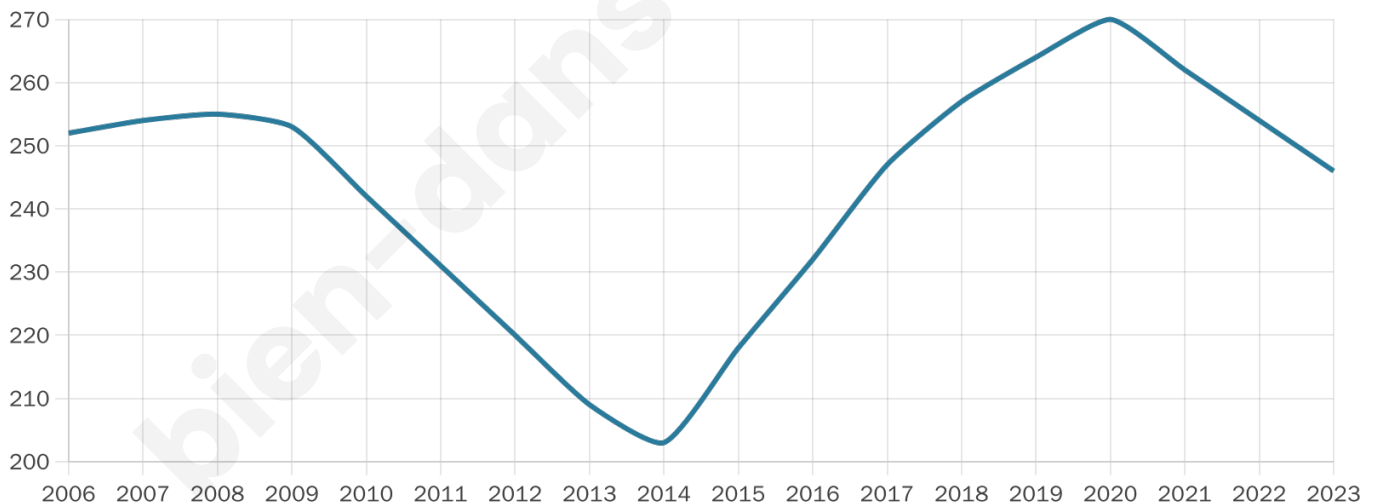

# Statistiques sur la population

Nombre d'habitants

**246**

Age moyen

**45 ans**

Pop active

**47.2%**

Taux chômage

**9.1%**

Pop densité

**7 h/km<sup>2</sup>**

Revenu moyen

**22 910 €/an**

## Evolution du nombre d'habitants

Sources : Institut national de la statistique et des études économiques (insee) selon Les dernières parutions officielles de 2024 portant sur les années 2020, 2021 et 2022.