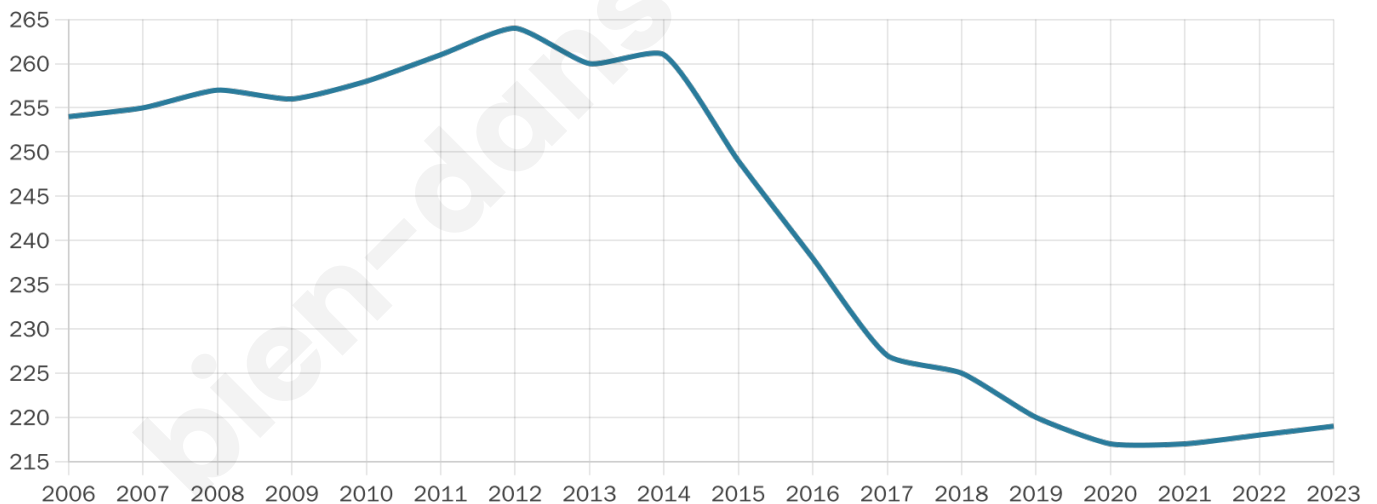

45 ans

Pop active

44.7%

Taux chômage

6.5%

Pop densité

12 h/km²

Revenu moyen

20 880 €/an

Evolution du nombre d'habitants

Sources : Institut national de la statistique et des études économiques (insee) selon Les dernières parutions officielles de 2024 portant sur les années 2020, 2021 et 2022.