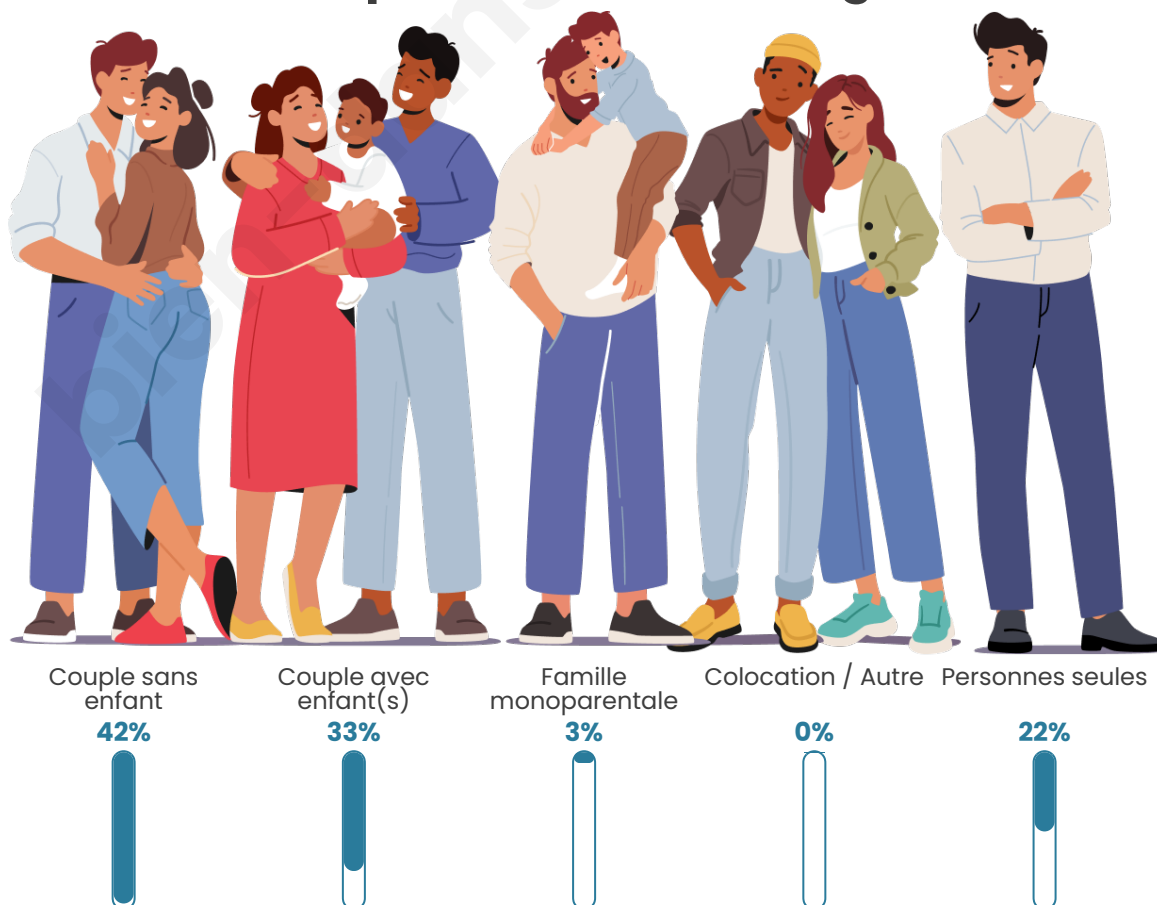

Tranche d'âge

Activité professionnelle

Niveau de diplôme

Composition des ménages

Profils électoraux

Premier tour

	Marine LE PEN	32.77 %
	Emmanuel MACRON	31.93 %
	Éric ZEMMOUR	7.56 %
	Jean-Luc MÉLENCHON	7.56 %
	Jean LASSALLE	6.72 %
	Valérie PÉCRESSE	5.04 %
	Nicolas DUPONT-AIGNAN	3.36 %
	Yannick JADOT	2.52 %
	Nathalie ARTHAUD	0.84 %
	Anne HIDALGO	0.84 %
	Philippe POUTOU	0.84 %
	Fabien ROUSSEL	0.00 %