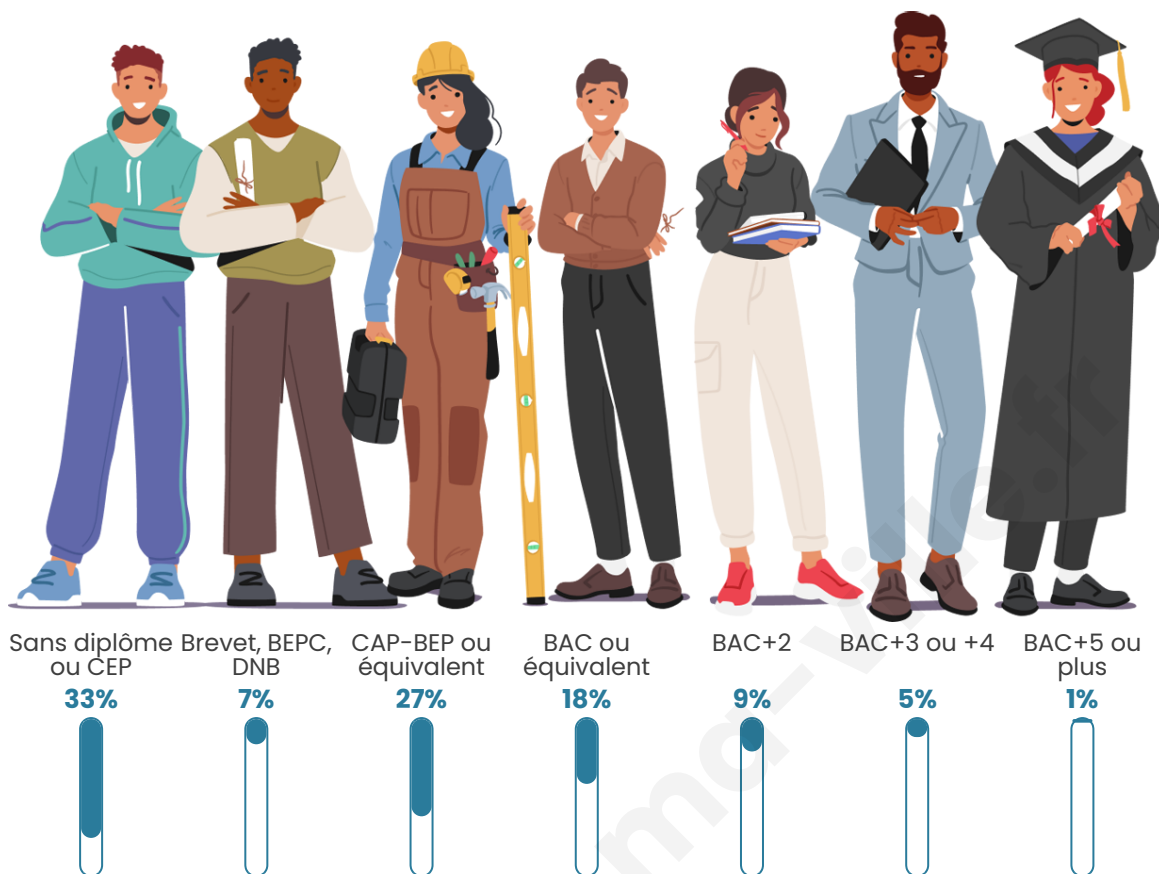

45 ans

Pop active

44.7%

Taux chômage

6.5%

Pop densité

12 h/km²

Revenu moyen

Tranche d'âge

Activité professionnelle

Niveau de diplôme

Composition des ménages

Profils électoraux

Premier tour

	Marine LE PEN	32.77 %
	Emmanuel MACRON	31.93 %
	Éric ZEMMOUR	7.56 %
	Jean-Luc MÉLENCHON	7.56 %
	Jean LASSALLE	6.72 %
	Valérie PÉCRESSE	5.04 %
	Nicolas DUPONT-AIGNAN	3.36 %
	Yannick JADOT	2.52 %
	Nathalie ARTHAUD	0.84 %
	Anne HIDALGO	0.84 %
	Philippe POUTOU	0.84 %
	Fabien ROUSSEL	0.00 %