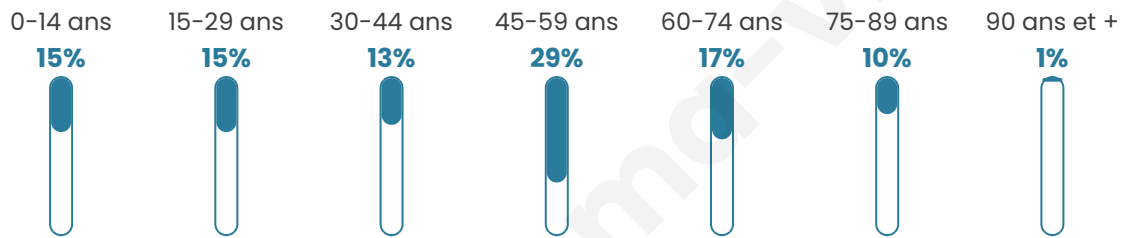

Version web

Ville de Puilly-et-Charbeaux

Présenté par

BIEN dans ma **VILLE** 

Sommaire

Situation géographique	3
Statistiques sur la population	4
Evolution du nombre d'habitants	4
Tranche d'âge	5
0-14 ans	5
15-29 ans	5
30-44 ans	5
45-59 ans	5
60-74 ans	5
75-89 ans	5
90 ans et +	5
Activité professionnelle	5
Agriculteurs	5
Artisans, Commerçants	5
Cadres et sup.	5
Professions intermédiaires	5
Employé	5
Ouvrier	5
Retraité	5
Autres	5
Niveau de diplôme	6
Sans diplôme ou CEP	6
Brevet, BEPC, DNB	6
CAP-BEP ou équivalent	6
BAC ou équivalent	6
BAC+2	6
BAC+3 ou +4	6
BAC+5 ou plus	6
Composition des ménages	6
Couple sans enfant	6
Couple avec enfant(s)	6
Famille monoparentale	6
Colocation / Autre	6
Personnes seules	6
Profils électoraux	7
Premier tour	7
Sécurité	8
Evolution du nombre d'infractions	8
Pour comparer	9
Services à la population	10
Commerce	10
Éducation	10
Villes autour de Puilly-et-Charbeaux	11

45 ans

Pop active

44.7%

Taux chômage

6.5%

Pop densité

12 h/km²

Revenu moyen

Tranche d'âge

Activité professionnelle

Niveau de diplôme

Composition des ménages

Profils électoraux

Premier tour

	Marine LE PEN	32.77 %
	Emmanuel MACRON	31.93 %
	Éric ZEMMOUR	7.56 %
	Jean-Luc MÉLENCHON	7.56 %
	Jean LASSALLE	6.72 %
	Valérie PÉCRESSE	5.04 %
	Nicolas DUPONT-AIGNAN	3.36 %
	Yannick JADOT	2.52 %
	Nathalie ARTHAUD	0.84 %
	Anne HIDALGO	0.84 %
	Philippe POUTOU	0.84 %
	Fabien ROUSSEL	0.00 %