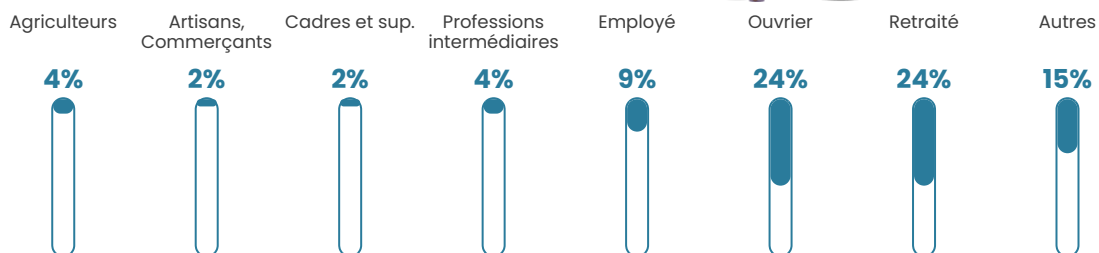

45 ans

Pop active

44.7%

Taux chômage

6.5%

Pop densité

12 h/km²

Revenu moyen

20 880 €/an

Evolution du nombre d'habitants

Sources : Institut national de la statistique et des études économiques (insee) selon Les dernières parutions officielles de 2024 portant sur les années 2020, 2021 et 2022.

Tranche d'âge

Activité professionnelle

Niveau de diplôme

Composition des ménages

Profils électoraux

Premier tour

	Marine LE PEN	32.77 %
	Emmanuel MACRON	31.93 %
	Éric ZEMMOUR	7.56 %
	Jean-Luc MÉLENCHON	7.56 %
	Jean LASSALLE	6.72 %
	Valérie PÉCRESSE	5.04 %
	Nicolas DUPONT-AIGNAN	3.36 %
	Yannick JADOT	2.52 %
	Nathalie ARTHAUD	0.84 %
	Anne HIDALGO	0.84 %
	Philippe POUTOU	0.84 %
	Fabien ROUSSEL	0.00 %