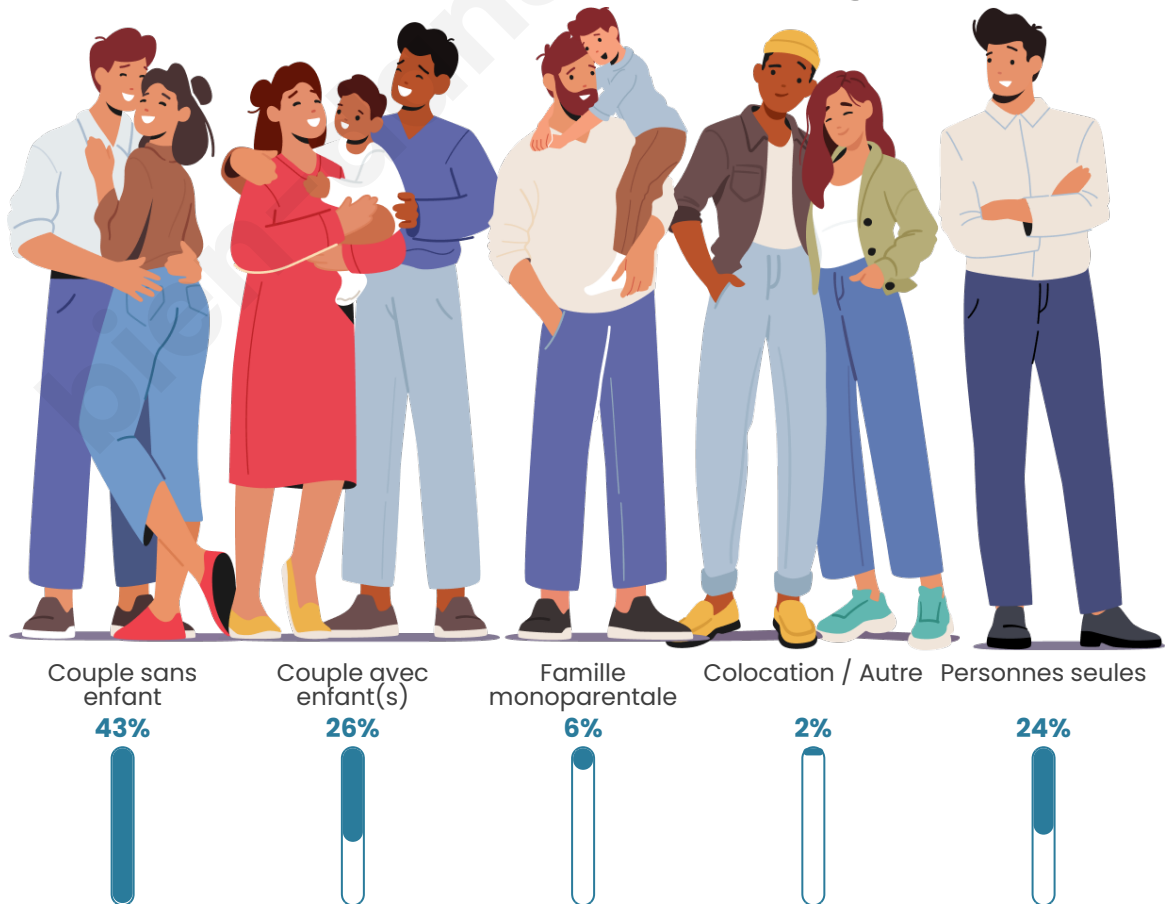

Tranche d'âge

Activité professionnelle

Niveau de diplôme

Composition des ménages

Profils électoraux

Premier tour

	Emmanuel MACRON	33.90 %
	Jean-Luc MÉLENCHON	21.42 %
	Marine LE PEN	17.82 %
	Yannick JADOT	6.32 %
	Éric ZEMMOUR	5.42 %
	Valérie PÉCRESE	4.56 %
	Jean LASSALLE	3.16 %
	Fabien ROUSSEL	2.58 %
	Nicolas DUPONT- AIGNAN	2.06 %
	Anne HIDALGO	1.68 %
	Philippe POUTOU	0.63 %
	Nathalie ARTHAUD	0.44 %