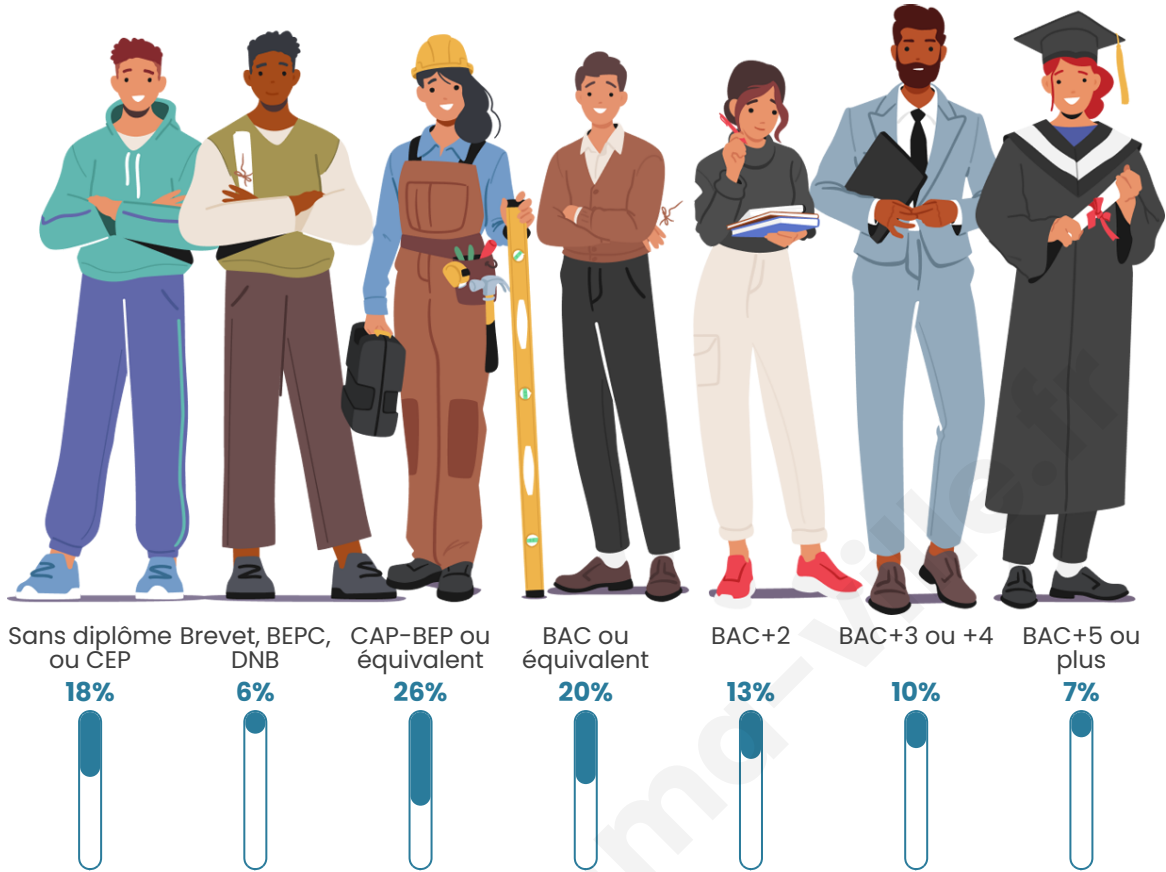

Niveau de diplôme