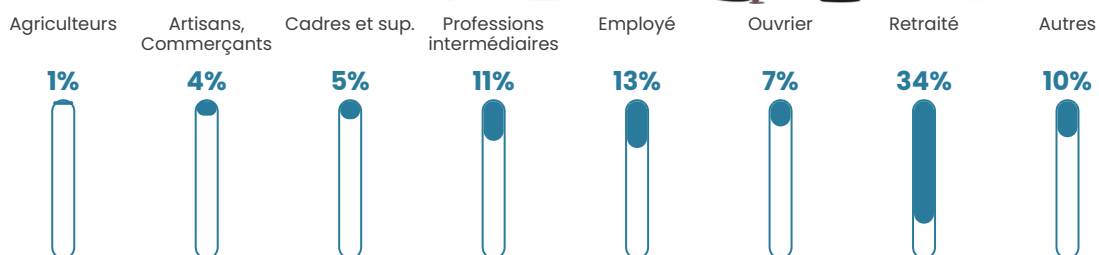

966 h/km²

Revenu moyen

24 990 €/an

Evolution du nombre d'habitants

Sources : Institut national de la statistique et des études économiques (insee) selon Les dernières parutions officielles de 2024 portant sur les années 2020, 2021 et 2022.

Tranche d'âge

Activité professionnelle

Niveau de diplôme

Composition des ménages

Profils électoraux

Premier tour

	Emmanuel MACRON	33.90 %
	Jean-Luc MÉLENCHON	21.42 %
	Marine LE PEN	17.82 %
	Yannick JADOT	6.32 %
	Éric ZEMMOUR	5.42 %
	Valérie PÉCRESE	4.56 %
	Jean LASSALLE	3.16 %
	Fabien ROUSSEL	2.58 %
	Nicolas DUPONT- AIGNAN	2.06 %
	Anne HIDALGO	1.68 %
	Philippe POUTOU	0.63 %
	Nathalie ARTHAUD	0.44 %