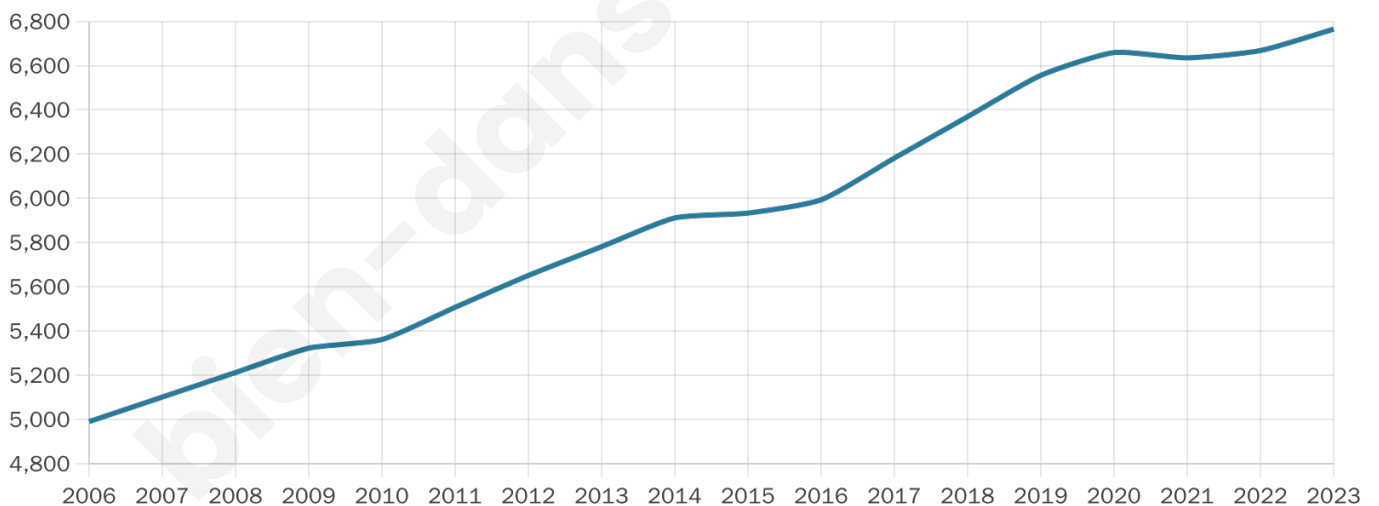

Version web

Ville de Puilboreau

Présenté par

BIEN dans
ma **VILLE** 

Sommaire

Situation géographique	3
Statistiques sur la population	4
Evolution du nombre d'habitants	4
Tranche d'âge	5
0-14 ans	5
15-29 ans	5
30-44 ans	5
45-59 ans	5
60-74 ans	5
75-89 ans	5
90 ans et +	5
Activité professionnelle	5
Agriculteurs	5
Artisans, Commerçants	5
Cadres et sup.	5
Professions intermédiaires	5
Employé	5
Ouvrier	5
Retraité	5
Autres	5
Niveau de diplôme	6
Sans diplôme ou CEP	6
Brevet, BEPC, DNB	6
CAP-BEP ou équivalent	6
BAC ou équivalent	6
BAC+2	6
BAC+3 ou +4	6
BAC+5 ou plus	6
Composition des ménages	6
Couple sans enfant	6
Couple avec enfant(s)	6
Famille monoparentale	6
Colocation / Autre	6
Personnes seules	6
Profil électoraux	7
Premier tour	7
Sécurité	8
Evolution du nombre d'infractions	8
Pour comparer	9
Services à la population	10
Commerce	10
Éducation	10
Villes autour de Puilboreau	11
Avis sur la ville de Puilboreau	12
Moyenne par critère	12
Villes autour de Puilboreau	12
Répartition des avis par note	12
Répartition des avis par note	12

6 765

Age moyen

47 ans

Pop active

42.5%

Taux chômage

8%

Pop densité

966 h/km²

Revenu moyen

24 990 €/an

Evolution du nombre d'habitants

Sources : Institut national de la statistique et des études économiques (insee) selon Les dernières parutions officielles de 2024 portant sur les années 2020, 2021 et 2022.