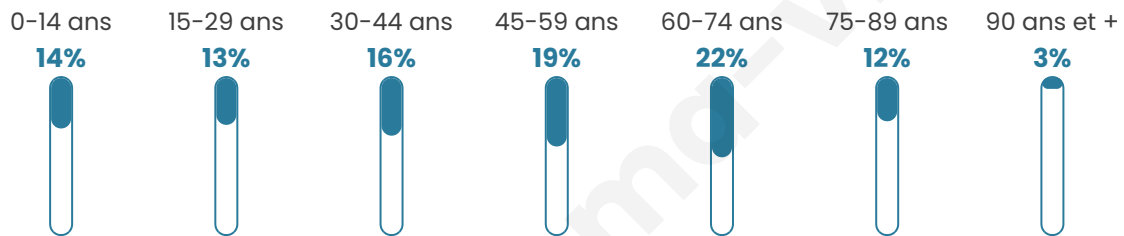

6 765

Age moyen

47 ans

Pop active

42.5%

Taux chômage

8%

Pop densité

966 h/km²

Revenu moyen

24 990 €/an

Evolution du nombre d'habitants

Sources : Institut national de la statistique et des études économiques (insee) selon Les dernières parutions officielles de 2024 portant sur les années 2020, 2021 et 2022.

Tranche d'âge

Activité professionnelle

Niveau de diplôme

Composition des ménages

Profils électoraux

Premier tour

	Emmanuel MACRON	33.90 %
	Jean-Luc MÉLENCHON	21.42 %
	Marine LE PEN	17.82 %
	Yannick JADOT	6.32 %
	Éric ZEMMOUR	5.42 %
	Valérie PÉCRESE	4.56 %
	Jean LASSALLE	3.16 %
	Fabien ROUSSEL	2.58 %
	Nicolas DUPONT- AIGNAN	2.06 %
	Anne HIDALGO	1.68 %
	Philippe POUTOU	0.63 %
	Nathalie ARTHAUD	0.44 %