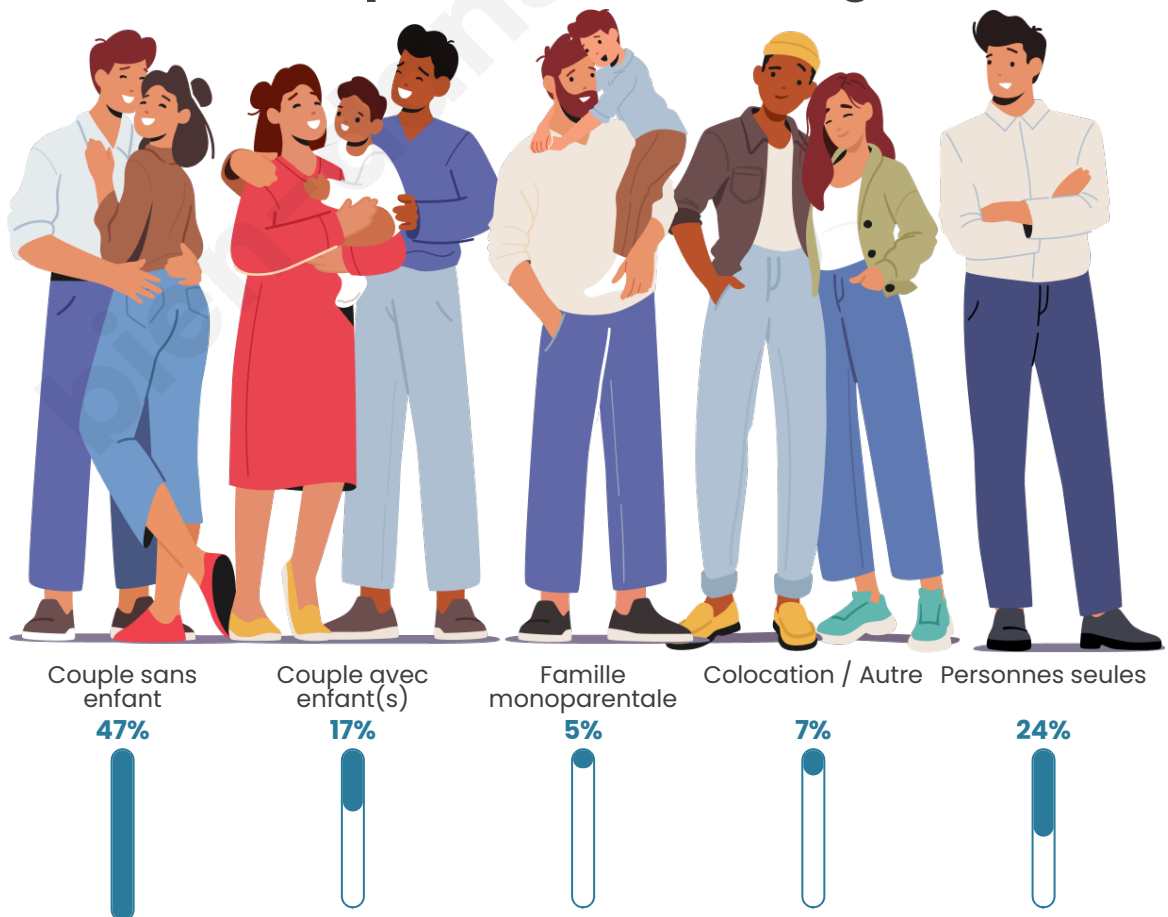

Tranche d'âge

Activité professionnelle

Niveau de diplôme

Composition des ménages

Profils électoraux

Premier tour

	Marine LE PEN	28.57 %
	Jean-Luc MÉLENCHON	24.03 %
	Emmanuel MACRON	19.48 %
	Jean LASSALLE	9.09 %
	Éric ZEMMOUR	6.49 %
	Yannick JADOT	3.90 %
	Fabien ROUSSEL	3.25 %
	Anne HIDALGO	1.95 %
	Nicolas DUPONT-AIGNAN	1.95 %
	Valérie PÉCRESSÉ	0.65 %
	Philippe POUTOU	0.65 %
	Nathalie ARTHAUD	0.00 %