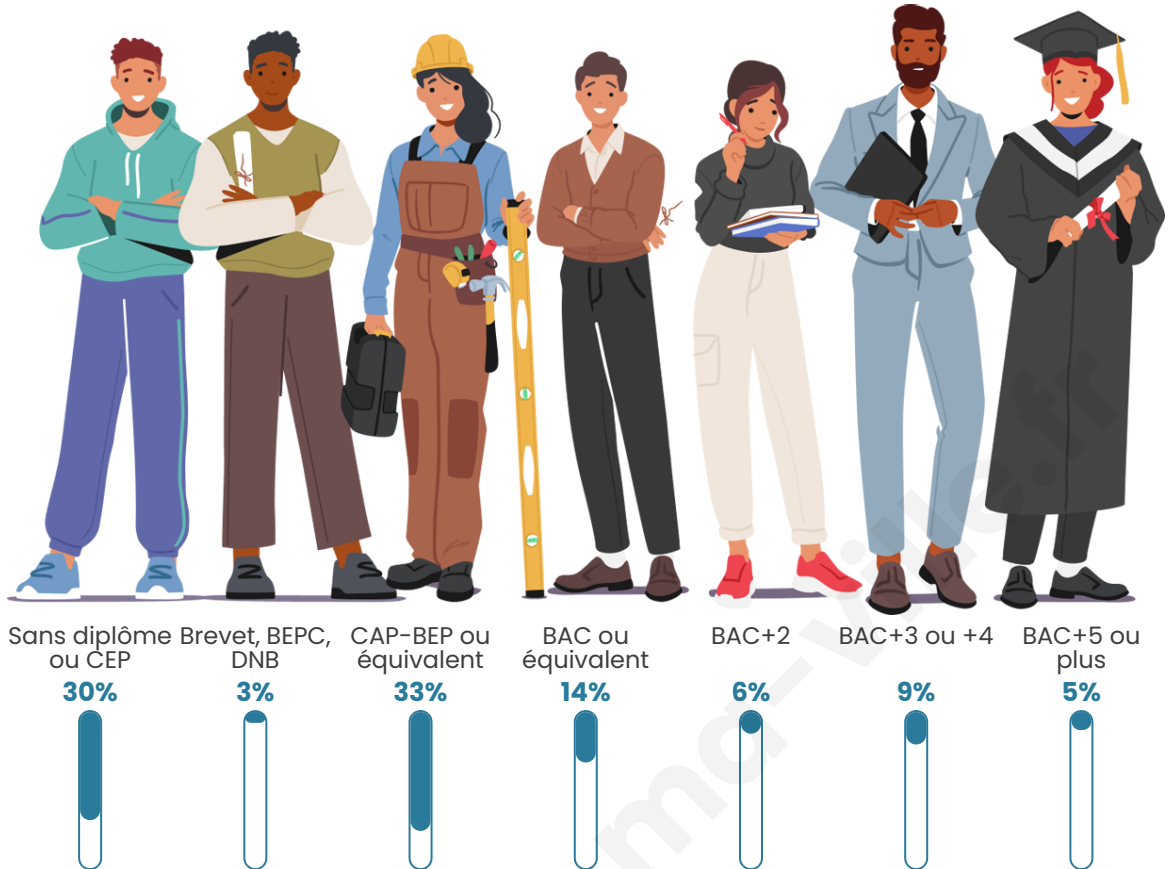

Version web

Ville de Puilaurens

Présenté par

Sommaire

Situation géographique	3
Statistiques sur la population	4
Evolution du nombre d'habitants	4
Tranche d'âge	5
0-14 ans	5
15-29 ans	5
30-44 ans	5
45-59 ans	5
60-74 ans	5
75-89 ans	5
90 ans et +	5
Activité professionnelle	5
Agriculteurs	5
Artisans, Commerçants	5
Cadres et sup.	5
Professions intermédiaires	5
Employé	5
Ouvrier	5
Retraité	5
Autres	5
Niveau de diplôme	6
Sans diplôme ou CEP	6
Brevet, BEPC, DNB	6
CAP-BEP ou équivalent	6
BAC ou équivalent	6
BAC+2	6
BAC+3 ou +4	6
BAC+5 ou plus	6
Composition des ménages	6
Couple sans enfant	6
Couple avec enfant(s)	6
Famille monoparentale	6
Colocation / Autre	6
Personnes seules	6
Profils électoraux	7
Premier tour	7
Sécurité	8
Evolution du nombre d'infractions	8
Pour comparer	9
Services à la population	10
Commerce	10
Éducation	10
Villes autour de Puilarens	11

Tranche d'âge

Activité professionnelle

Niveau de diplôme

Composition des ménages

Profils électoraux

Premier tour

	Marine LE PEN	28.57 %
	Jean-Luc MÉLENCHON	24.03 %
	Emmanuel MACRON	19.48 %
	Jean LASSALLE	9.09 %
	Éric ZEMMOUR	6.49 %
	Yannick JADOT	3.90 %
	Fabien ROUSSEL	3.25 %
	Anne HIDALGO	1.95 %
	Nicolas DUPONT-AIGNAN	1.95 %
	Valérie PÉCRESSÉ	0.65 %
	Philippe POUTOU	0.65 %
	Nathalie ARTHAUD	0.00 %