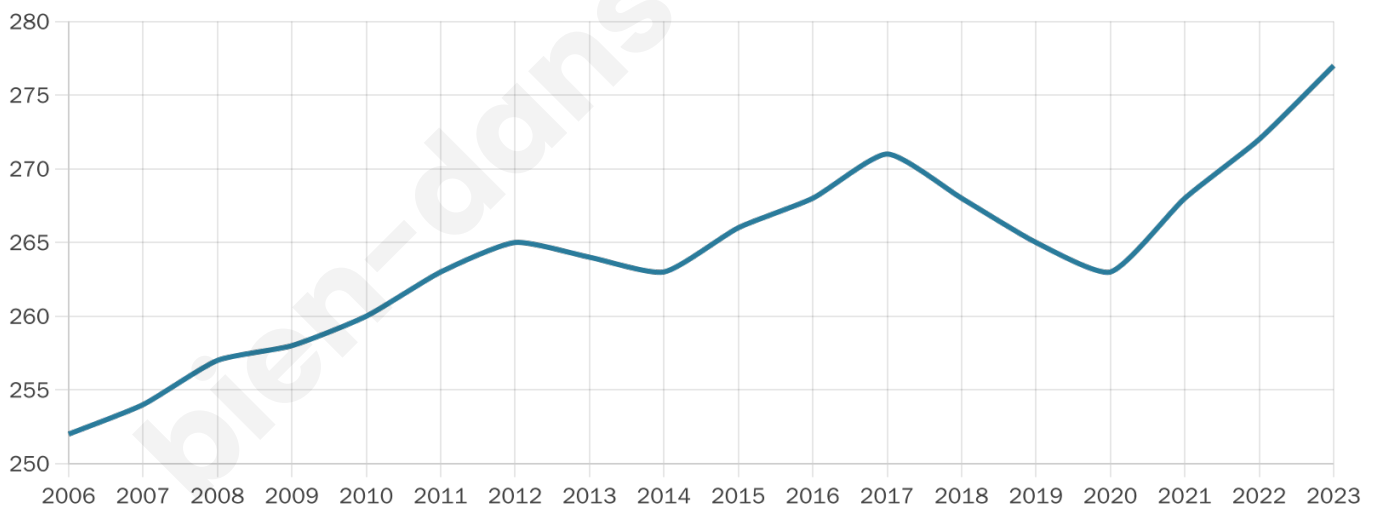

Version web

Ville de Puilaurens

Présenté par

Sommaire

Situation géographique	3
Statistiques sur la population	4
Evolution du nombre d'habitants	4
Tranche d'âge	5
0-14 ans	5
15-29 ans	5
30-44 ans	5
45-59 ans	5
60-74 ans	5
75-89 ans	5
90 ans et +	5
Activité professionnelle	5
Agriculteurs	5
Artisans, Commerçants	5
Cadres et sup.	5
Professions intermédiaires	5
Employé	5
Ouvrier	5
Retraité	5
Autres	5
Niveau de diplôme	6
Sans diplôme ou CEP	6
Brevet, BEPC, DNB	6
CAP-BEP ou équivalent	6
BAC ou équivalent	6
BAC+2	6
BAC+3 ou +4	6
BAC+5 ou plus	6
Composition des ménages	6
Couple sans enfant	6
Couple avec enfant(s)	6
Famille monoparentale	6
Colocation / Autre	6
Personnes seules	6
Profils électoraux	7
Premier tour	7
Sécurité	8
Evolution du nombre d'infractions	8
Pour comparer	9
Services à la population	10
Commerce	10
Éducation	10
Villes autour de Puilarens	11

52 ans

Pop active

44.8%

Taux chômage

12.4%

Pop densité

8 h/km²

Revenu moyen

17 540 €/an

Evolution du nombre d'habitants

Sources : Institut national de la statistique et des études économiques (insee) selon Les dernières parutions officielles de 2024 portant sur les années 2020, 2021 et 2022.