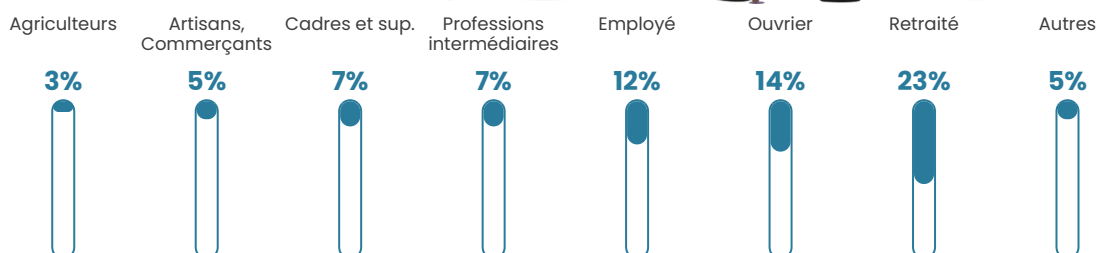

17 540 €/an

Evolution du nombre d'habitants

Sources : Institut national de la statistique et des études économiques (insee) selon Les dernières parutions officielles de 2024 portant sur les années 2020, 2021 et 2022.

Tranche d'âge

Activité professionnelle

Niveau de diplôme

Composition des ménages

Profils électoraux

Premier tour

	Marine LE PEN	28.57 %
	Jean-Luc MÉLENCHON	24.03 %
	Emmanuel MACRON	19.48 %
	Jean LASSALLE	9.09 %
	Éric ZEMMOUR	6.49 %
	Yannick JADOT	3.90 %
	Fabien ROUSSEL	3.25 %
	Anne HIDALGO	1.95 %
	Nicolas DUPONT-AIGNAN	1.95 %
	Valérie PÉCRESSÉ	0.65 %
	Philippe POUTOU	0.65 %
	Nathalie ARTHAUD	0.00 %