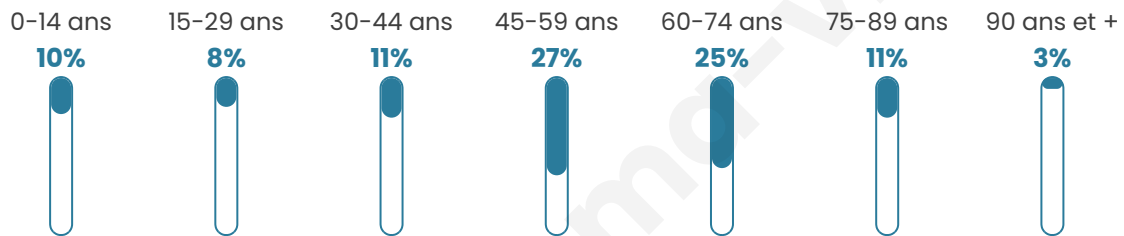

52 ans

Pop active

44.8%

Taux chômage

12.4%

Pop densité

8 h/km²

Revenu moyen

17 540 €/an

Evolution du nombre d'habitants

Sources : Institut national de la statistique et des études économiques (insee) selon Les dernières parutions officielles de 2024 portant sur les années 2020, 2021 et 2022.

Tranche d'âge

Activité professionnelle

Niveau de diplôme

Composition des ménages

Profils électoraux

Premier tour

	Marine LE PEN	28.57 %
	Jean-Luc MÉLENCHON	24.03 %
	Emmanuel MACRON	19.48 %
	Jean LASSALLE	9.09 %
	Éric ZEMMOUR	6.49 %
	Yannick JADOT	3.90 %
	Fabien ROUSSEL	3.25 %
	Anne HIDALGO	1.95 %
	Nicolas DUPONT-AIGNAN	1.95 %
	Valérie PÉCRESSÉ	0.65 %
	Philippe POUTOU	0.65 %
	Nathalie ARTHAUD	0.00 %