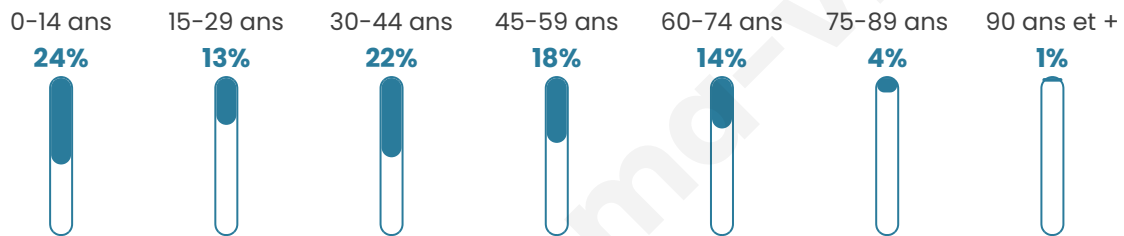

Version web

Ville de Puilacher

Présenté par

BIEN dans
ma **VILLE** 

Sommaire

Situation géographique	3
Statistiques sur la population	4
Evolution du nombre d'habitants	4
Tranche d'âge	5
0-14 ans	5
15-29 ans	5
30-44 ans	5
45-59 ans	5
60-74 ans	5
75-89 ans	5
90 ans et +	5
Activité professionnelle	5
Agriculteurs	5
Artisans, Commerçants	5
Cadres et sup.	5
Professions intermédiaires	5
Employé	5
Ouvrier	5
Retraité	5
Autres	5
Niveau de diplôme	6
Sans diplôme ou CEP	6
Brevet, BEPC, DNB	6
CAP-BEP ou équivalent	6
BAC ou équivalent	6
BAC+2	6
BAC+3 ou +4	6
BAC+5 ou plus	6
Composition des ménages	6
Couple sans enfant	6
Couple avec enfant(s)	6
Famille monoparentale	6
Colocation / Autre	6
Personnes seules	6
Profils électoraux	7
Premier tour	7
Sécurité	9
Evolution du nombre d'infractions	9
Pour comparer	10
Services à la population	11
Commerce	11
Éducation	11
Villes autour de Puilacher	13

37 ans

Pop active

47%

Taux chômage

10.3%

Pop densité

329 h/km²

Revenu moyen

23 540 €/an

Evolution du nombre d'habitants

Sources : Institut national de la statistique et des études économiques (insee) selon Les dernières parutions officielles de 2024 portant sur les années 2020, 2021 et 2022.

Tranche d'âge

Activité professionnelle

Niveau de diplôme

Composition des ménages

Profils électoraux

Premier tour

	Jean-Luc MÉLENCHON	31.02 %
	Marine LE PEN	25.40 %
	Emmanuel MACRON	20.86 %
	Éric ZEMMOUR	6.15 %
	Yannick JADOT	4.55 %
	Jean LASSALLE	3.48 %
	Valérie PÉCRESSÉ	3.48 %
	Nicolas DUPONT- AIGNAN	1.60 %
	Fabien ROUSSEL	1.34 %
	Anne HIDALGO	0.80 %
	Philippe POUTOU	0.80 %
	Nathalie ARTHAUD	0.53 %