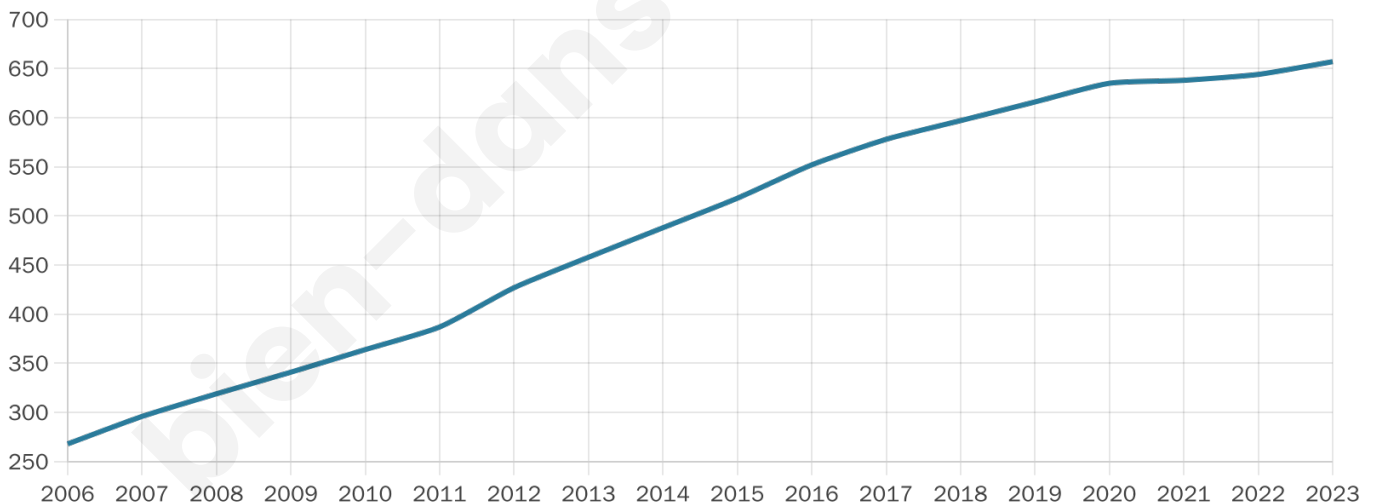

Version web

Ville de Puilacher

Présenté par

BIEN dans
ma **VILLE** 

Sommaire

Situation géographique	3
Statistiques sur la population	4
Evolution du nombre d'habitants	4
Tranche d'âge	5
0-14 ans	5
15-29 ans	5
30-44 ans	5
45-59 ans	5
60-74 ans	5
75-89 ans	5
90 ans et +	5
Activité professionnelle	5
Agriculteurs	5
Artisans, Commerçants	5
Cadres et sup.	5
Professions intermédiaires	5
Employé	5
Ouvrier	5
Retraité	5
Autres	5
Niveau de diplôme	6
Sans diplôme ou CEP	6
Brevet, BEPC, DNB	6
CAP-BEP ou équivalent	6
BAC ou équivalent	6
BAC+2	6
BAC+3 ou +4	6
BAC+5 ou plus	6
Composition des ménages	6
Couple sans enfant	6
Couple avec enfant(s)	6
Famille monoparentale	6
Colocation / Autre	6
Personnes seules	6
Profils électoraux	7
Premier tour	7
Sécurité	9
Evolution du nombre d'infractions	9
Pour comparer	10
Services à la population	11
Commerce	11
Éducation	11
Villes autour de Puilacher	13

37 ans

Pop active

47%

Taux chômage

10.3%

Pop densité

329 h/km²

Revenu moyen

23 540 €/an

Evolution du nombre d'habitants

Sources : Institut national de la statistique et des études économiques (insee) selon Les dernières parutions officielles de 2024 portant sur les années 2020, 2021 et 2022.