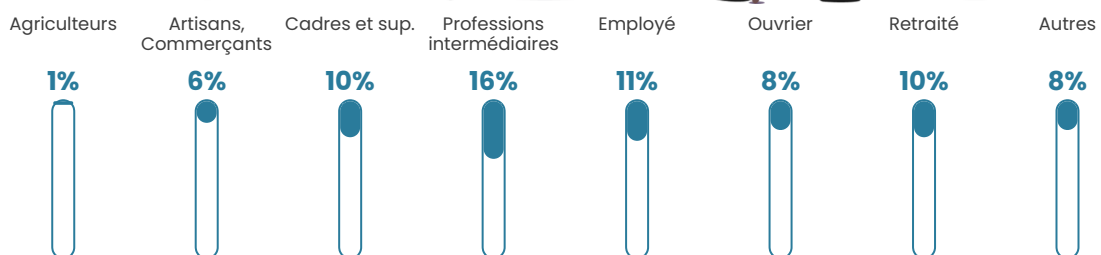

37 ans

Pop active

47%

Taux chômage

10.3%

Pop densité

329 h/km²

Revenu moyen

23 540 €/an

Evolution du nombre d'habitants

Sources : Institut national de la statistique et des études économiques (insee) selon Les dernières parutions officielles de 2024 portant sur les années 2020, 2021 et 2022.

Tranche d'âge

Activité professionnelle

Niveau de diplôme

Composition des ménages

Profils électoraux

Premier tour

	Jean-Luc MÉLENCHON	31.02 %
	Marine LE PEN	25.40 %
	Emmanuel MACRON	20.86 %
	Éric ZEMMOUR	6.15 %
	Yannick JADOT	4.55 %
	Jean LASSALLE	3.48 %
	Valérie PÉCRESSÉ	3.48 %
	Nicolas DUPONT- AIGNAN	1.60 %
	Fabien ROUSSEL	1.34 %
	Anne HIDALGO	0.80 %
	Philippe POUTOU	0.80 %
	Nathalie ARTHAUD	0.53 %