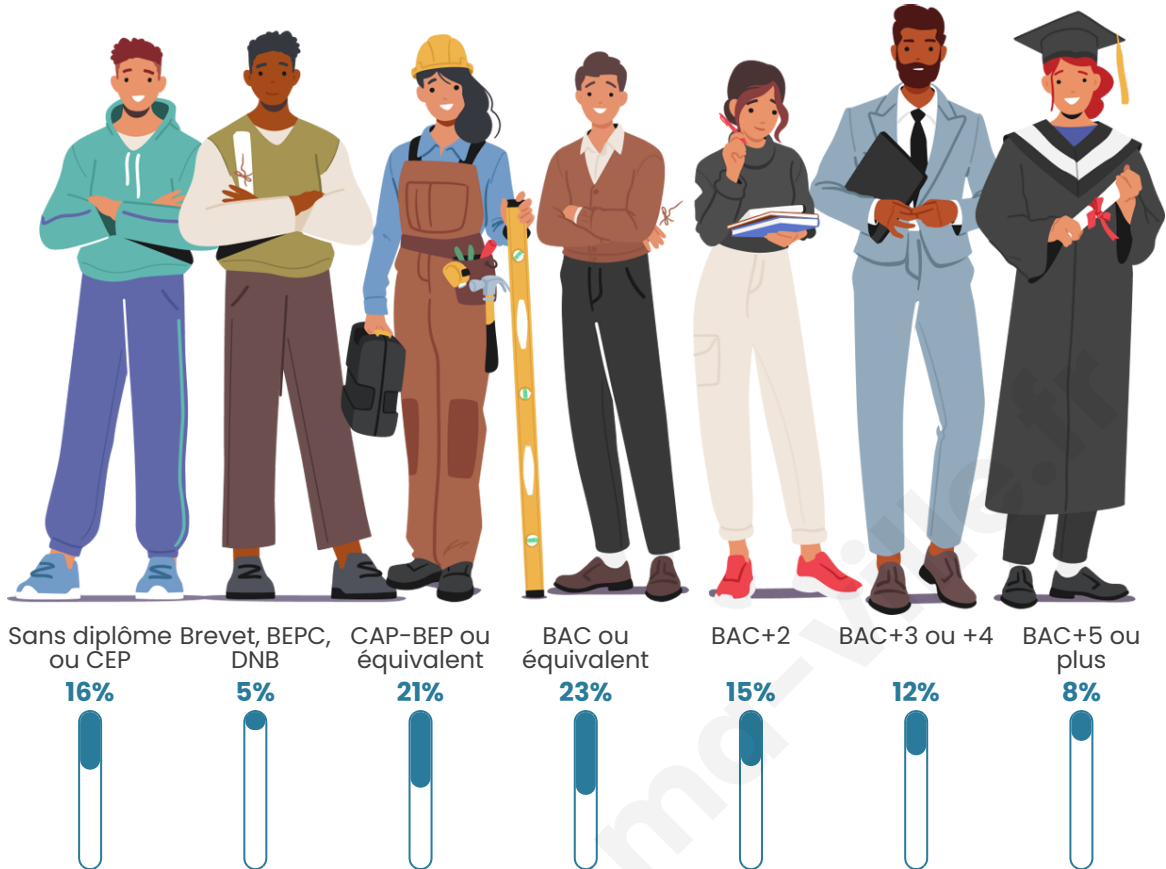

Version web

Ville de Puilacher

Présenté par

BIEN dans
ma **VILLE** 

Sommaire

Situation géographique	3
Statistiques sur la population	4
Evolution du nombre d'habitants	4
Tranche d'âge	5
0-14 ans	5
15-29 ans	5
30-44 ans	5
45-59 ans	5
60-74 ans	5
75-89 ans	5
90 ans et +	5
Activité professionnelle	5
Agriculteurs	5
Artisans, Commerçants	5
Cadres et sup.	5
Professions intermédiaires	5
Employé	5
Ouvrier	5
Retraité	5
Autres	5
Niveau de diplôme	6
Sans diplôme ou CEP	6
Brevet, BEPC, DNB	6
CAP-BEP ou équivalent	6
BAC ou équivalent	6
BAC+2	6
BAC+3 ou +4	6
BAC+5 ou plus	6
Composition des ménages	6
Couple sans enfant	6
Couple avec enfant(s)	6
Famille monoparentale	6
Colocation / Autre	6
Personnes seules	6
Profils électoraux	7
Premier tour	7
Sécurité	9
Evolution du nombre d'infractions	9
Pour comparer	10
Services à la population	11
Commerce	11
Éducation	11
Villes autour de Puilacher	13

Tranche d'âge

Activité professionnelle

Niveau de diplôme

Composition des ménages

Profils électoraux

Premier tour

	Jean-Luc MÉLENCHON	31.02 %
	Marine LE PEN	25.40 %
	Emmanuel MACRON	20.86 %
	Éric ZEMMOUR	6.15 %
	Yannick JADOT	4.55 %
	Jean LASSALLE	3.48 %
	Valérie PÉCRESSÉ	3.48 %
	Nicolas DUPONT- AIGNAN	1.60 %
	Fabien ROUSSEL	1.34 %
	Anne HIDALGO	0.80 %
	Philippe POUTOU	0.80 %
	Nathalie ARTHAUD	0.53 %