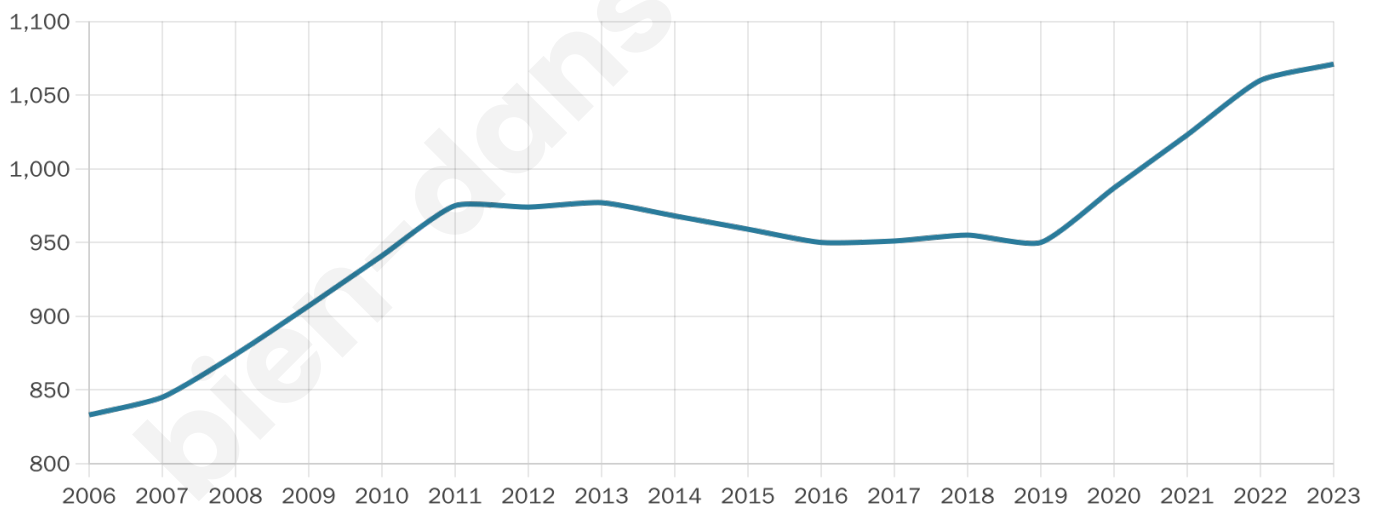

1 071

Age moyen

46 ans

Pop active

43.5%

Taux chômage

4.1%

Pop densité

214 h/km²

Revenu moyen

32 040 €/an

Evolution du nombre d'habitants

Sources : Institut national de la statistique et des études économiques (insee) selon Les dernières parutions officielles de 2024 portant sur les années 2020, 2021 et 2022.