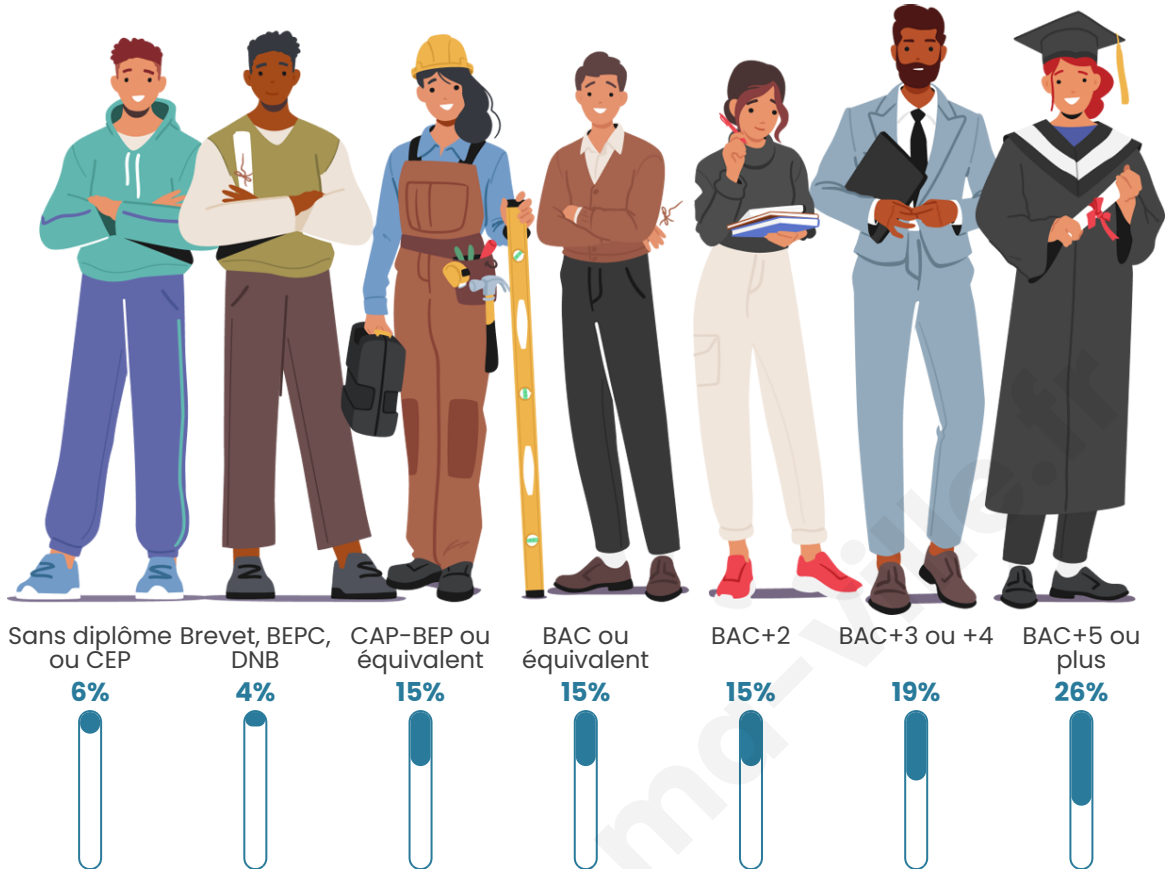

Tranche d'âge

Activité professionnelle

Niveau de diplôme

Composition des ménages

Profils électoraux

Premier tour

	Emmanuel MACRON	38.13 %
	Jean-Luc MÉLENCHON	14.10 %
	Marine LE PEN	12.81 %
	Éric ZEMMOUR	10.22 %
	Yannick JADOT	8.20 %
	Valérie PÉCRESSE	5.76 %
	Nicolas DUPONT- AIGNAN	4.17 %
	Jean LASSALLE	2.16 %
	Anne HIDALGO	2.16 %
	Fabien ROUSSEL	1.29 %
	Nathalie ARTHAUD	0.58 %
	Philippe POUTOU	0.43 %