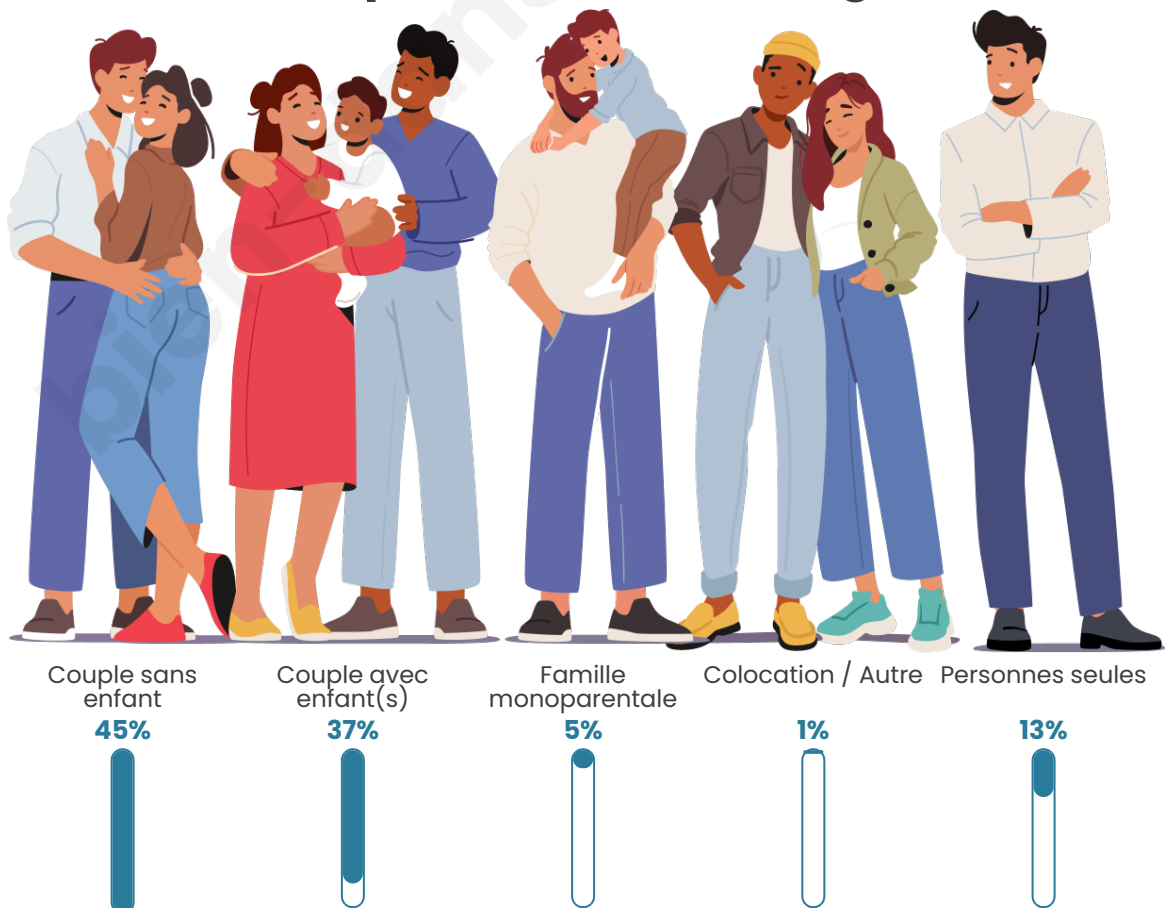

Tranche d'âge

Activité professionnelle

Niveau de diplôme

Composition des ménages

Profils électoraux

Premier tour

	Emmanuel MACRON	38.13 %
	Jean-Luc MÉLENCHON	14.10 %
	Marine LE PEN	12.81 %
	Éric ZEMMOUR	10.22 %
	Yannick JADOT	8.20 %
	Valérie PÉCRESSE	5.76 %
	Nicolas DUPONT- AIGNAN	4.17 %
	Jean LASSALLE	2.16 %
	Anne HIDALGO	2.16 %
	Fabien ROUSSEL	1.29 %
	Nathalie ARTHAUD	0.58 %
	Philippe POUTOU	0.43 %