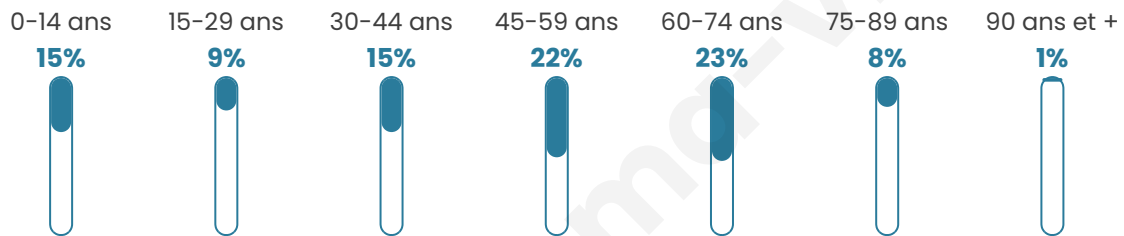

1 071

Age moyen

46 ans

Pop active

43.5%

Taux chômage

4.1%

Pop densité

214 h/km²

Revenu moyen

32 040 €/an

Evolution du nombre d'habitants

Sources : Institut national de la statistique et des études économiques (insee) selon Les dernières parutions officielles de 2024 portant sur les années 2020, 2021 et 2022.

Tranche d'âge

Activité professionnelle

Niveau de diplôme

Composition des ménages

Profils électoraux

Premier tour

	Emmanuel MACRON	38.13 %
	Jean-Luc MÉLENCHON	14.10 %
	Marine LE PEN	12.81 %
	Éric ZEMMOUR	10.22 %
	Yannick JADOT	8.20 %
	Valérie PÉCRESSE	5.76 %
	Nicolas DUPONT- AIGNAN	4.17 %
	Jean LASSALLE	2.16 %
	Anne HIDALGO	2.16 %
	Fabien ROUSSEL	1.29 %
	Nathalie ARTHAUD	0.58 %
	Philippe POUTOU	0.43 %

815 inscrits

Participation : 87.61%

Votes blancs : 1.82%

Votes nuls : 0.84%

Second tour

	Emmanuel MACRON	69,48 %
	Marine LE PEN	30,52 %

815 inscrits

Participation : 84.91%