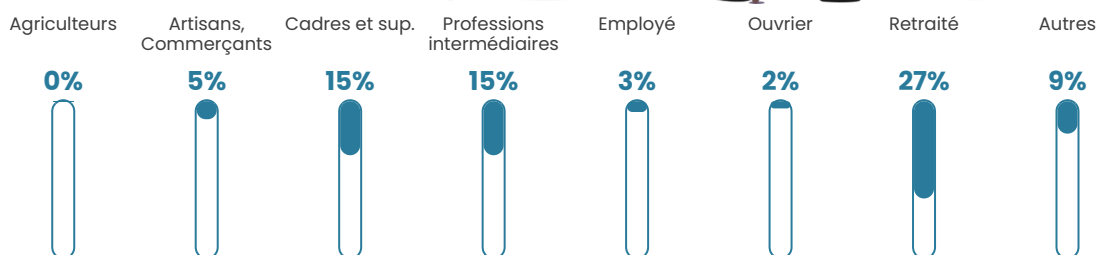

214 h/km²

Revenu moyen

32 040 €/an

Evolution du nombre d'habitants

Sources : Institut national de la statistique et des études économiques (insee) selon Les dernières parutions officielles de 2024 portant sur les années 2020, 2021 et 2022.

Tranche d'âge

Activité professionnelle

Niveau de diplôme

Composition des ménages

Profils électoraux

Premier tour

	Emmanuel MACRON	38.13 %
	Jean-Luc MÉLENCHON	14.10 %
	Marine LE PEN	12.81 %
	Éric ZEMMOUR	10.22 %
	Yannick JADOT	8.20 %
	Valérie PÉCRESSE	5.76 %
	Nicolas DUPONT- AIGNAN	4.17 %
	Jean LASSALLE	2.16 %
	Anne HIDALGO	2.16 %
	Fabien ROUSSEL	1.29 %
	Nathalie ARTHAUD	0.58 %
	Philippe POUTOU	0.43 %