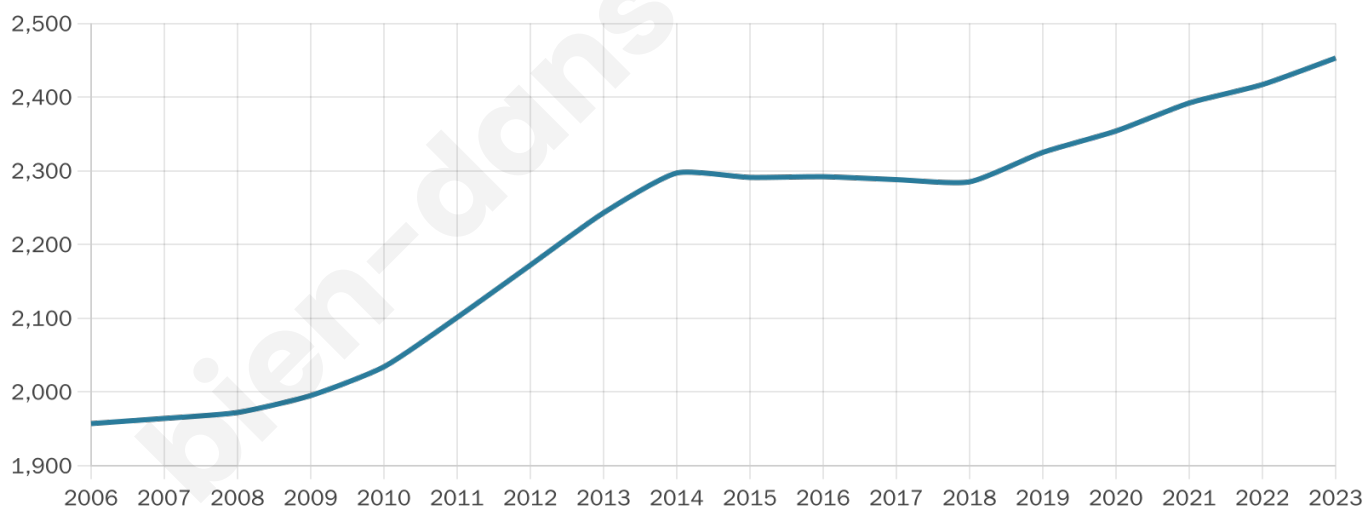

2 453

Age moyen

42 ans

Pop active

46.1%

Taux chômage

7.8%

Pop densité

189 h/km²

Revenu moyen

22 370 €/an

Evolution du nombre d'habitants

Sources : Institut national de la statistique et des études économiques (insee) selon Les dernières parutions officielles de 2024 portant sur les années 2020, 2021 et 2022.