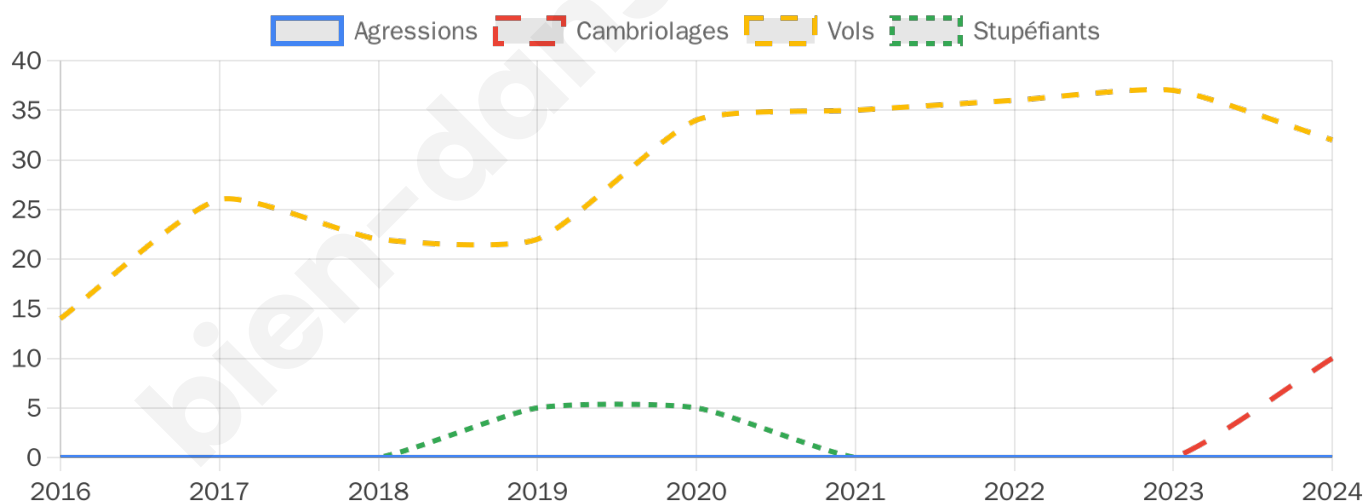

1 658 inscrits

Participation : 79.67%

Votes blancs : 0.38%

Votes nuls : 1.36%

Second tour

	Emmanuel MACRON	39,12 %
	Marine LE PEN	60,88 %

1 658 inscrits

Participation : 77.5%

Votes blancs : 5.06%

Votes nuls : 2.65%

Sécurité

Agressions physiques / sexuelles

0

Cambriolages

10

Vols / dégradations

32

Stupéfiants

0

Evolution du nombre d'infractions

Pour comparer

(en proportion du nombre d'habitants)

■ Ville ■ Département ■ Région

Sources : Bases statistiques communale, départementale et régionale de la délinquance enregistrée par la police et la gendarmerie nationales selon les dernières parutions officielles de 2025 portant sur l'année 2024 ([data.gouv](https://data.gouv.fr)).