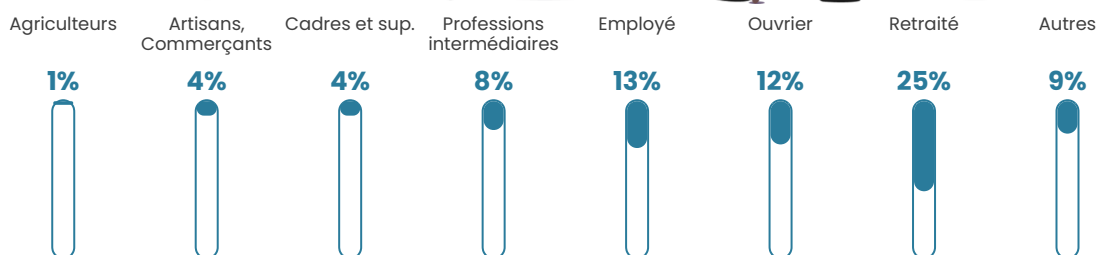

189 h/km²

Revenu moyen

22 370 €/an

Evolution du nombre d'habitants

Sources : Institut national de la statistique et des études économiques (insee) selon Les dernières parutions officielles de 2024 portant sur les années 2020, 2021 et 2022.

Tranche d'âge

Activité professionnelle

Niveau de diplôme

Composition des ménages

Profils électoraux

Premier tour

	Marine LE PEN	38.75 %
	Emmanuel MACRON	18.72 %
	Jean-Luc MÉLENCHON	18.26 %
	Éric ZEMMOUR	6.47 %
	Jean LASSALLE	4.24 %
	Yannick JADOT	2.93 %
	Valérie PÉCRESE	2.62 %
	Nicolas DUPONT-AIGNAN	2.54 %
	Fabien ROUSSEL	2.23 %
	Philippe POUTOU	1.62 %
	Anne HIDALGO	1.08 %
	Nathalie ARTHAUD	0.54 %