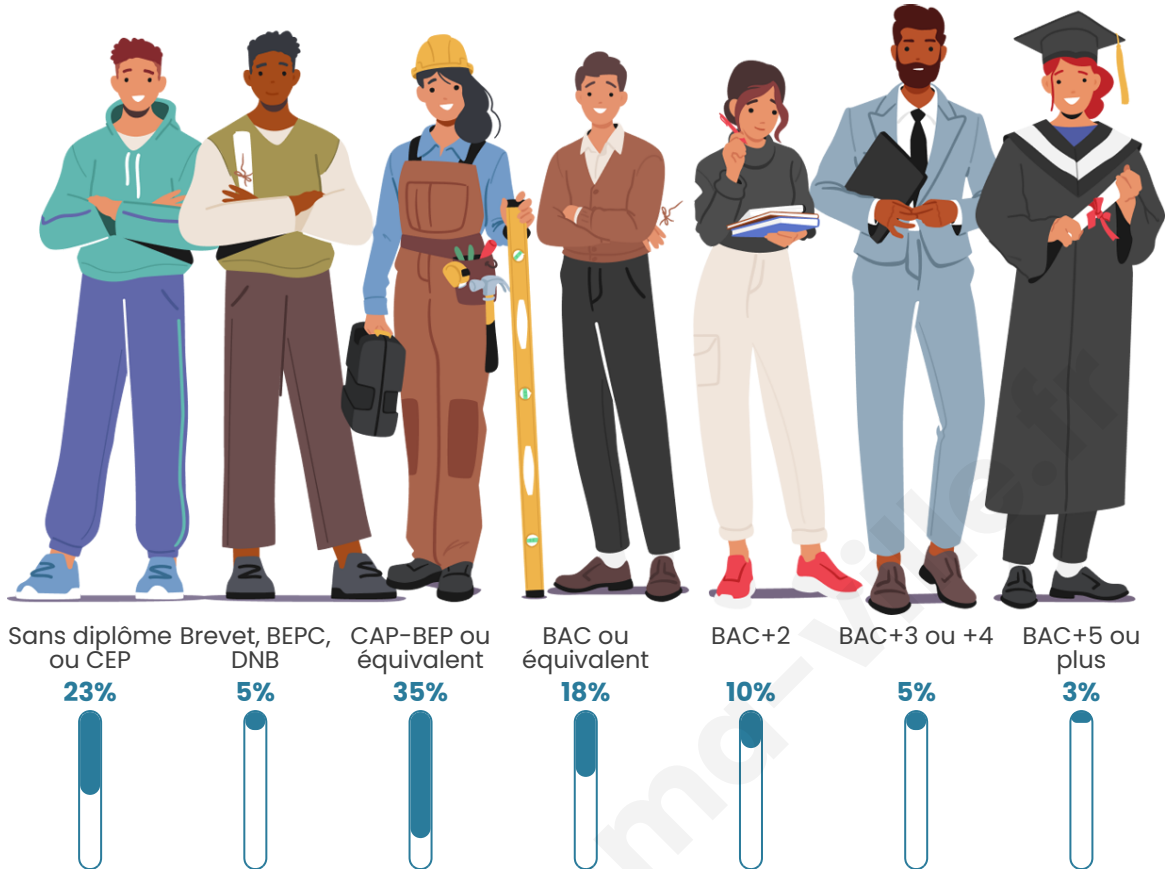

2 453

Age moyen

42 ans

Pop active

46.1%

Taux chômage

7.8%

Pop densité

Tranche d'âge

Activité professionnelle

Niveau de diplôme

Composition des ménages

Profils électoraux

Premier tour

	Marine LE PEN	38.75 %
	Emmanuel MACRON	18.72 %
	Jean-Luc MÉLENCHON	18.26 %
	Éric ZEMMOUR	6.47 %
	Jean LASSALLE	4.24 %
	Yannick JADOT	2.93 %
	Valérie PÉCRESE	2.62 %
	Nicolas DUPONT-AIGNAN	2.54 %
	Fabien ROUSSEL	2.23 %
	Philippe POUTOU	1.62 %
	Anne HIDALGO	1.08 %
	Nathalie ARTHAUD	0.54 %