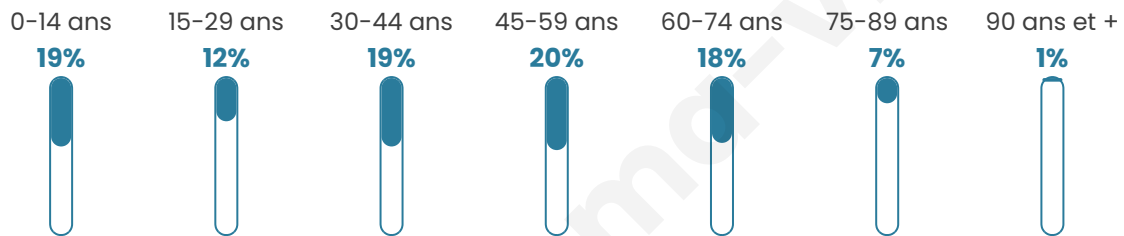

2 453

Age moyen

42 ans

Pop active

46.1%

Taux chômage

7.8%

Pop densité

189 h/km²

Revenu moyen

22 370 €/an

Evolution du nombre d'habitants

Sources : Institut national de la statistique et des études économiques (insee) selon Les dernières parutions officielles de 2024 portant sur les années 2020, 2021 et 2022.

Tranche d'âge

Activité professionnelle

Niveau de diplôme

Composition des ménages

Profils électoraux

Premier tour

	Marine LE PEN	38.75 %
	Emmanuel MACRON	18.72 %
	Jean-Luc MÉLENCHON	18.26 %
	Éric ZEMMOUR	6.47 %
	Jean LASSALLE	4.24 %
	Yannick JADOT	2.93 %
	Valérie PÉCRESE	2.62 %
	Nicolas DUPONT-AIGNAN	2.54 %
	Fabien ROUSSEL	2.23 %
	Philippe POUTOU	1.62 %
	Anne HIDALGO	1.08 %
	Nathalie ARTHAUD	0.54 %

1 658 inscrits

Participation : 79.67%

Votes blancs : 0.38%

Votes nuls : 1.36%

Second tour

	Emmanuel MACRON	39,12 %
	Marine LE PEN	60,88 %

1 658 inscrits

Participation : 77.5%