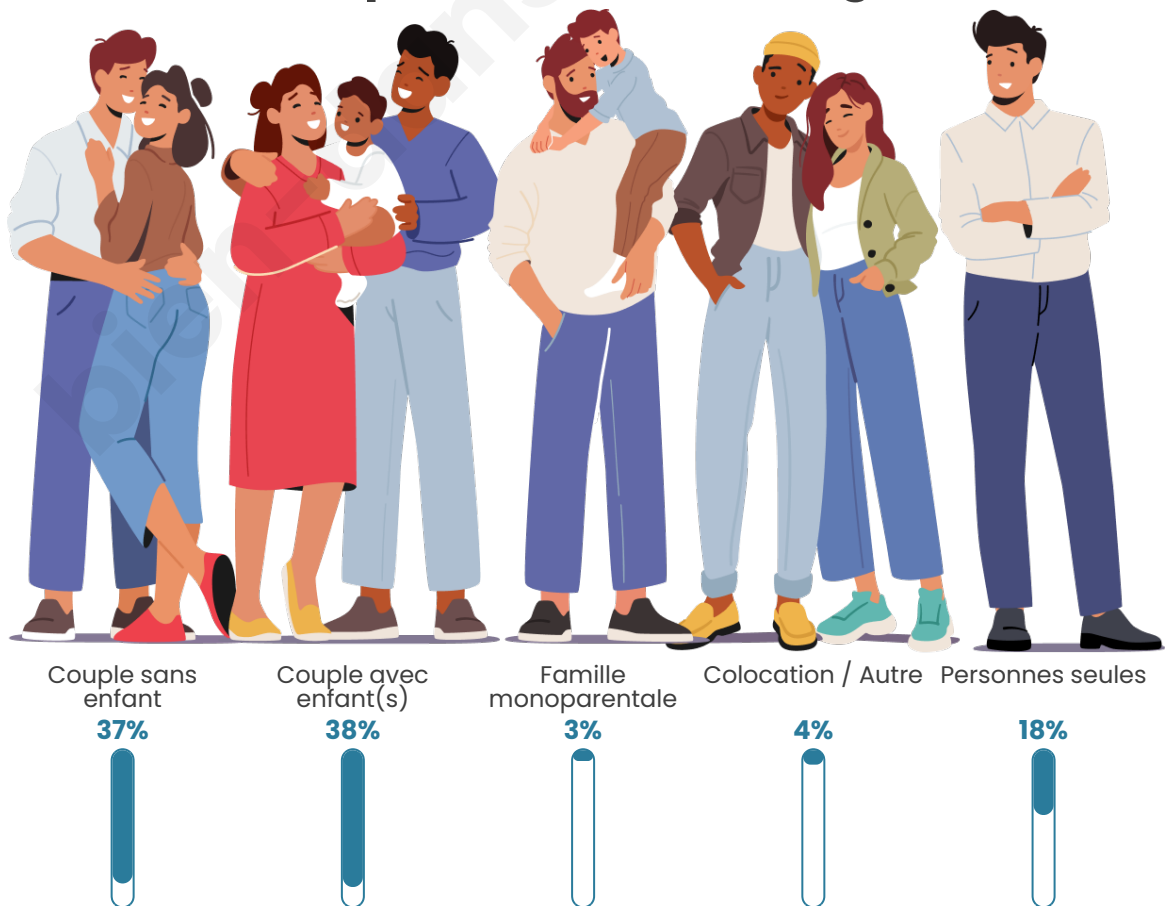

Tranche d'âge

Activité professionnelle

Niveau de diplôme

Composition des ménages

Profils électoraux

Premier tour

	Marine LE PEN	38.75 %
	Emmanuel MACRON	18.72 %
	Jean-Luc MÉLENCHON	18.26 %
	Éric ZEMMOUR	6.47 %
	Jean LASSALLE	4.24 %
	Yannick JADOT	2.93 %
	Valérie PÉCRESE	2.62 %
	Nicolas DUPONT-AIGNAN	2.54 %
	Fabien ROUSSEL	2.23 %
	Philippe POUTOU	1.62 %
	Anne HIDALGO	1.08 %
	Nathalie ARTHAUD	0.54 %