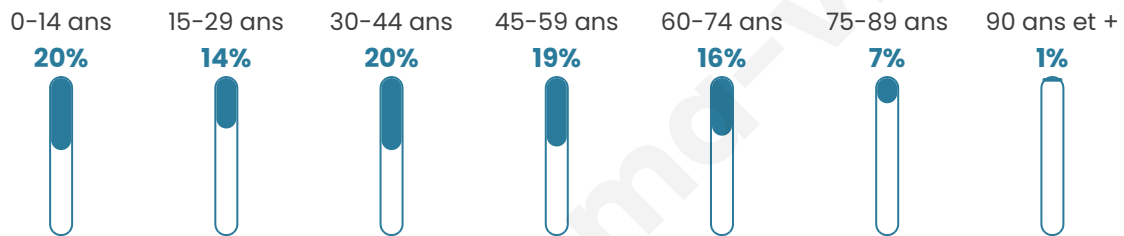

# Statistiques sur la population

Nombre d'habitants

**4 610**

Age moyen

**40 ans**

Pop active

**46.1%**

Taux chômage

**6.4%**

Pop densité

**128 h/km<sup>2</sup>**

Revenu moyen

**22 840 €/an**

## Evolution du nombre d'habitants

Sources : Institut national de la statistique et des études économiques (insee) selon Les dernières parutions officielles de 2024 portant sur les années 2020, 2021 et 2022.

## Tranche d'âge