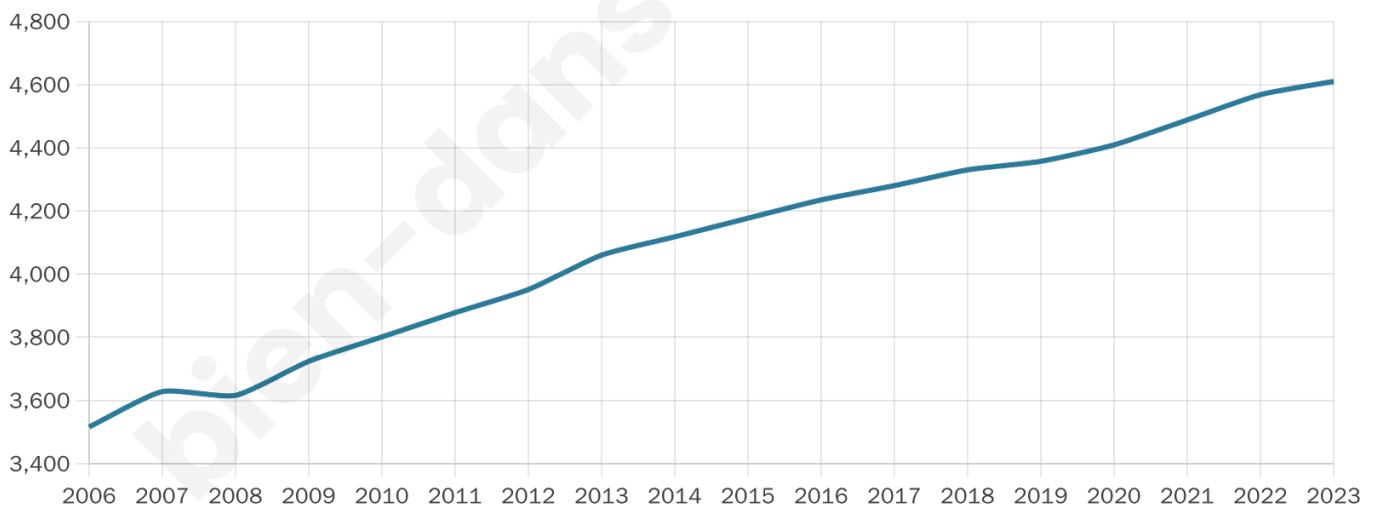

# Statistiques sur la population

Nombre d'habitants

**4 610**

Age moyen

**40 ans**

Pop active

**46.1%**

Taux chômage

**6.4%**

Pop densité

**128 h/km<sup>2</sup>**

Revenu moyen

**22 840 €/an**

## Evolution du nombre d'habitants

Sources : Institut national de la statistique et des études économiques (insee) selon Les dernières parutions officielles de 2024 portant sur les années 2020, 2021 et 2022.