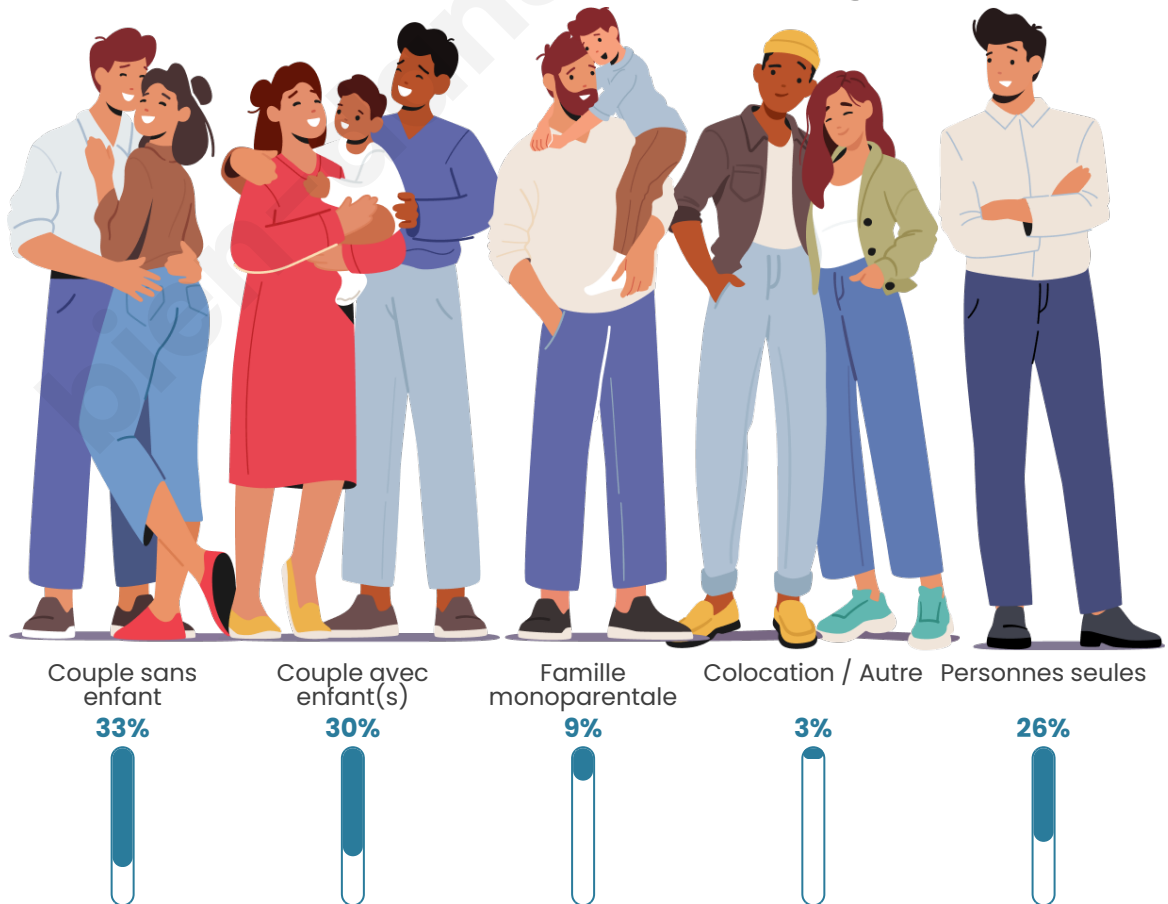

Nombre d'habitants

1 798

Age moyen

44 ans

Pop active

42.8%

Taux chômage

9.7%

Tranche d'âge

Activité professionnelle

Niveau de diplôme

Composition des ménages

Profils électoraux

Premier tour

	Marine LE PEN	36.46 %
	Emmanuel MACRON	15.08 %
	Jean-Luc MÉLENCHON	13.19 %
	Éric ZEMMOUR	11.39 %
	Valérie PÉCRESE	5.89 %
	Jean LASSALLE	5.09 %
	Yannick JADOT	4.10 %
	Nicolas DUPONT-AIGNAN	3.80 %
	Fabien ROUSSEL	2.90 %
	Anne HIDALGO	1.00 %
	Philippe POUTOU	0.80 %
	Nathalie ARTHAUD	0.30 %