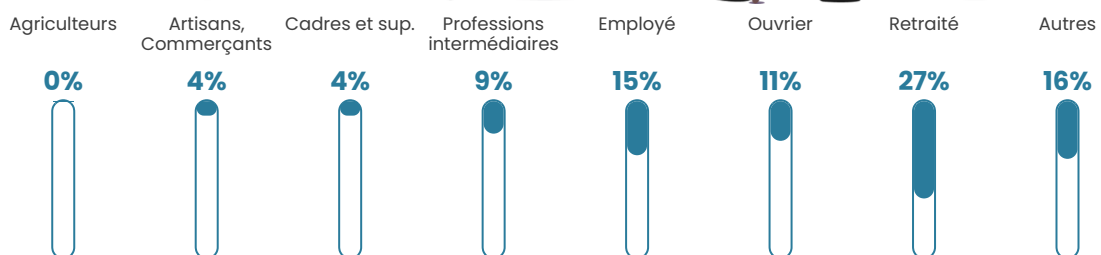

Pop densité

86 h/km²

Revenu moyen

21 230 €/an

Evolution du nombre d'habitants

Sources : Institut national de la statistique et des études économiques (insee) selon Les dernières parutions officielles de 2024 portant sur les années 2020, 2021 et 2022.

Tranche d'âge

Activité professionnelle

Niveau de diplôme

Composition des ménages

Profils électoraux

Premier tour

	Marine LE PEN	36.46 %
	Emmanuel MACRON	15.08 %
	Jean-Luc MÉLENCHON	13.19 %
	Éric ZEMMOUR	11.39 %
	Valérie PÉCRESE	5.89 %
	Jean LASSALLE	5.09 %
	Yannick JADOT	4.10 %
	Nicolas DUPONT-AIGNAN	3.80 %
	Fabien ROUSSEL	2.90 %
	Anne HIDALGO	1.00 %
	Philippe POUTOU	0.80 %
	Nathalie ARTHAUD	0.30 %