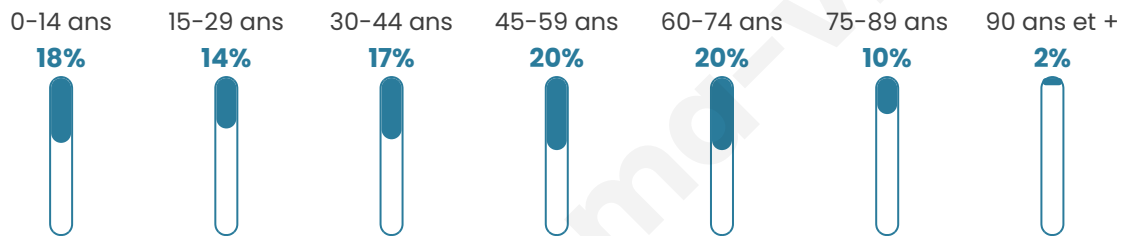

Nombre d'habitants

1 798

Age moyen

44 ans

Pop active

42.8%

Taux chômage

9.7%

Pop densité

86 h/km²

Revenu moyen

21 230 €/an

Evolution du nombre d'habitants

Sources : Institut national de la statistique et des études économiques (insee) selon Les dernières parutions officielles de 2024 portant sur les années 2020, 2021 et 2022.

Tranche d'âge

Activité professionnelle

Niveau de diplôme

Composition des ménages

Profils électoraux

Premier tour

	Marine LE PEN	36.46 %
	Emmanuel MACRON	15.08 %
	Jean-Luc MÉLENCHON	13.19 %
	Éric ZEMMOUR	11.39 %
	Valérie PÉCRESE	5.89 %
	Jean LASSALLE	5.09 %
	Yannick JADOT	4.10 %
	Nicolas DUPONT-AIGNAN	3.80 %
	Fabien ROUSSEL	2.90 %
	Anne HIDALGO	1.00 %
	Philippe POUTOU	0.80 %
	Nathalie ARTHAUD	0.30 %

1 370 inscrits

Participation : 74.6%

Votes blancs : 0.39%

Votes nuls : 1.66%

Second tour

	Emmanuel MACRON	33,77 %
	Marine LE PEN	66,23 %

1 370 inscrits

Participation : 73.5%