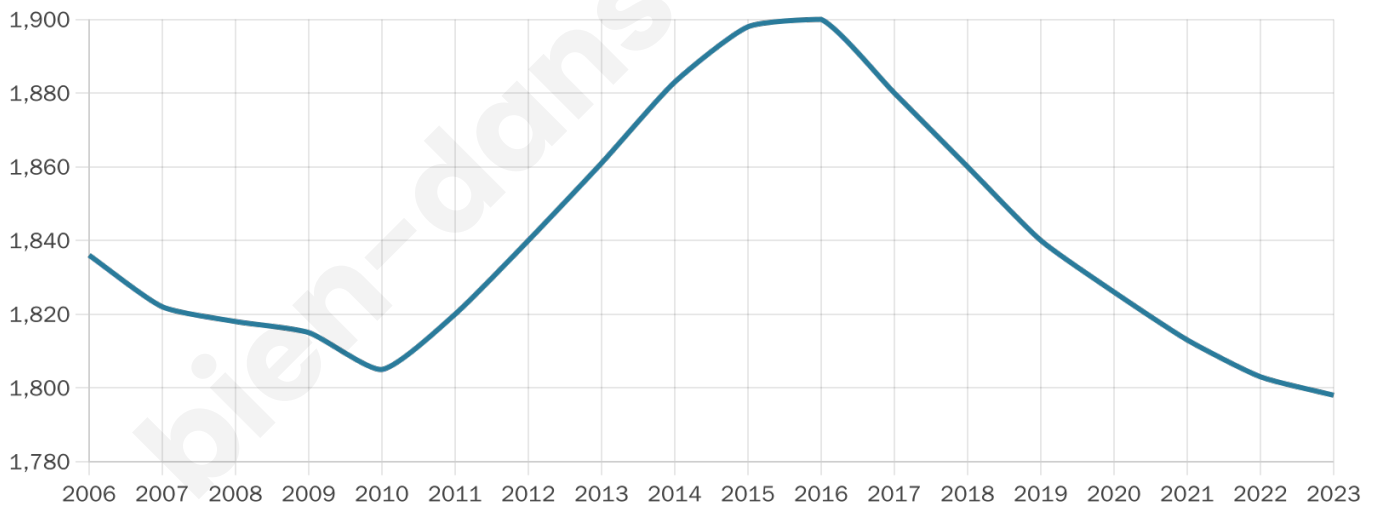

Nombre d'habitants

1 798

Age moyen

44 ans

Pop active

42.8%

Taux chômage

9.7%

Pop densité

86 h/km²

Revenu moyen

21 230 €/an

Evolution du nombre d'habitants

Sources : Institut national de la statistique et des études économiques (insee) selon Les dernières parutions officielles de 2024 portant sur les années 2020, 2021 et 2022.

Tranche d'âge

Activité professionnelle

Niveau de diplôme

Composition des ménages

Profils électoraux

Premier tour

	Marine LE PEN	36.46 %
	Emmanuel MACRON	15.08 %
	Jean-Luc MÉLENCHON	13.19 %
	Éric ZEMMOUR	11.39 %
	Valérie PÉCRESE	5.89 %
	Jean LASSALLE	5.09 %
	Yannick JADOT	4.10 %
	Nicolas DUPONT-AIGNAN	3.80 %
	Fabien ROUSSEL	2.90 %
	Anne HIDALGO	1.00 %
	Philippe POUTOU	0.80 %
	Nathalie ARTHAUD	0.30 %