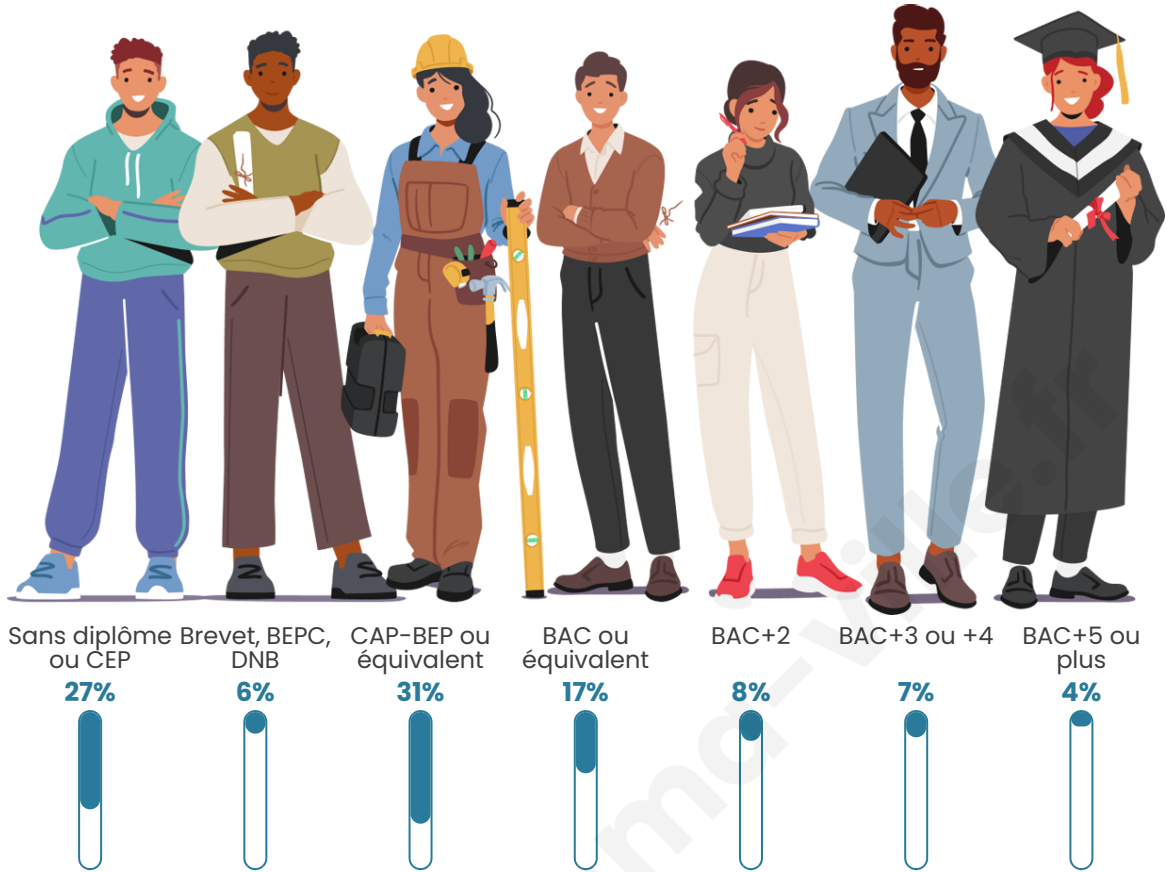

Nombre d'habitants

1 798

Age moyen

44 ans

Pop active

42.8%

Taux chômage

9.7%

Tranche d'âge

Activité professionnelle

Niveau de diplôme

Composition des ménages

Profils électoraux

Premier tour

	Marine LE PEN	36.46 %
	Emmanuel MACRON	15.08 %
	Jean-Luc MÉLENCHON	13.19 %
	Éric ZEMMOUR	11.39 %
	Valérie PÉCRESE	5.89 %
	Jean LASSALLE	5.09 %
	Yannick JADOT	4.10 %
	Nicolas DUPONT-AIGNAN	3.80 %
	Fabien ROUSSEL	2.90 %
	Anne HIDALGO	1.00 %
	Philippe POUTOU	0.80 %
	Nathalie ARTHAUD	0.30 %