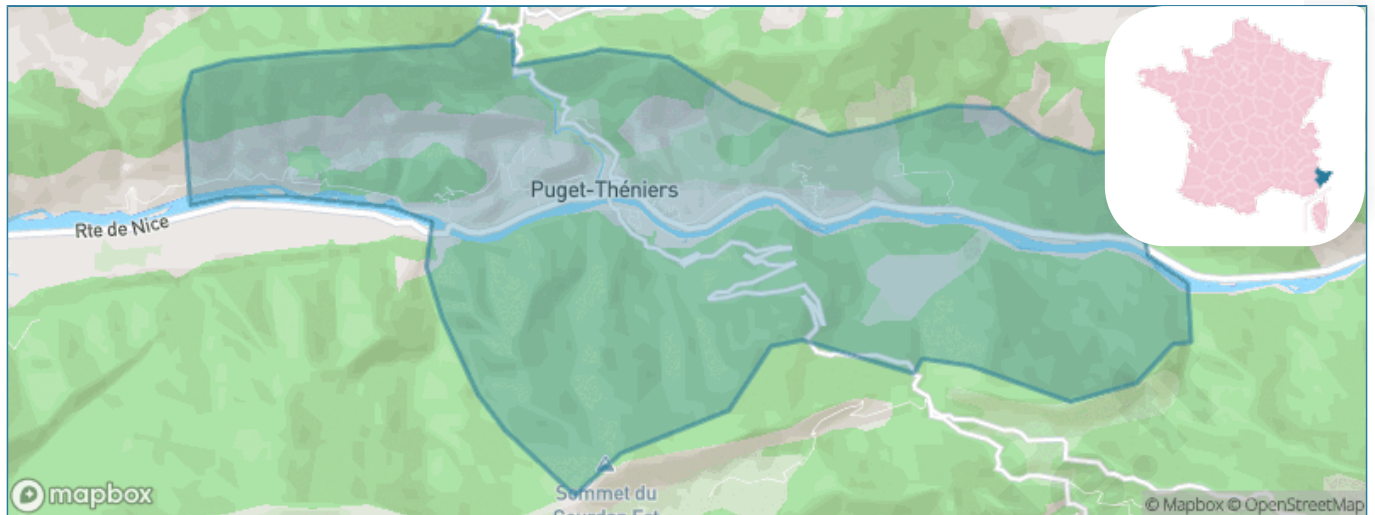

Version web

Ville de Puget-Théniers

Présenté par

BIEN dans
ma **VILLE** 

Sommaire

Situation géographique	3
Statistiques sur la population	4
Evolution du nombre d'habitants	4
Tranche d'âge	5
0-14 ans	5
15-29 ans	5
30-44 ans	5
45-59 ans	5
60-74 ans	5
75-89 ans	5
90 ans et +	5
Activité professionnelle	5
Agriculteurs	5
Artisans, Commerçants	5
Cadres et sup.	5
Professions intermédiaires	5
Employé	5
Ouvrier	5
Retraité	5
Autres	5
Niveau de diplôme	6
Sans diplôme ou CEP	6
Brevet, BEPC, DNB	6
CAP-BEP ou équivalent	6
BAC ou équivalent	6
BAC+2	6
BAC+3 ou +4	6
BAC+5 ou plus	6
Composition des ménages	6
Couple sans enfant	6
Couple avec enfant(s)	6
Famille monoparentale	6
Colocation / Autre	6
Personnes seules	6
Profils électoraux	7
Premier tour	7
Sécurité	8
Evolution du nombre d'infractions	8
Pour comparer	9
Services à la population	10
Commerce	10
Éducation	10
Villes autour de Puget-Thénières	11

Situation géographique

i Informations clés

- **Région** : Provence-Alpes-Côte d'Azur
- **Département** : Alpes-Maritimes
- **Code postal** : 06260
- **Superficie** : 21 km²

Statistiques sur la population