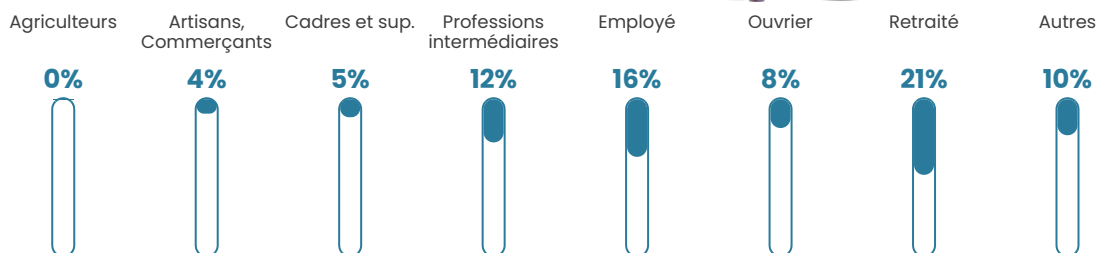

331 h/km²

Revenu moyen

23 250 €/an

Evolution du nombre d'habitants

Sources : Institut national de la statistique et des études économiques (insee) selon Les dernières parutions officielles de 2024 portant sur les années 2020, 2021 et 2022.

Tranche d'âge

Activité professionnelle

Niveau de diplôme

Composition des ménages

Profils électoraux

Premier tour

	Marine LE PEN	39.60 %
	Emmanuel MACRON	21.27 %
	Éric ZEMMOUR	12.29 %
	Jean-Luc MÉLENCHON	11.99 %
	Valérie PÉCRESSE	3.73 %
	Jean LASSALLE	2.92 %
	Yannick JADOT	2.86 %
	Nicolas DUPONT-AIGNAN	2.43 %
	Fabien ROUSSEL	1.36 %
	Anne HIDALGO	0.77 %
	Philippe POUTOU	0.55 %
	Nathalie ARTHAUD	0.24 %