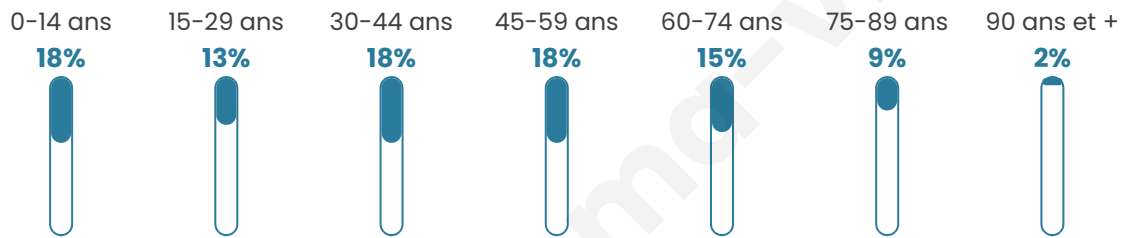

8 602

Age moyen

42 ans

Pop active

43.8%

Taux chômage

8%

Pop densité

331 h/km²

Revenu moyen

23 250 €/an

Evolution du nombre d'habitants

Sources : Institut national de la statistique et des études économiques (insee) selon Les dernières parutions officielles de 2024 portant sur les années 2020, 2021 et 2022.

Tranche d'âge

Activité professionnelle

Niveau de diplôme

Composition des ménages

Profils électoraux

Premier tour

	Marine LE PEN	39.60 %
	Emmanuel MACRON	21.27 %
	Éric ZEMMOUR	12.29 %
	Jean-Luc MÉLENCHON	11.99 %
	Valérie PÉCRESSE	3.73 %
	Jean LASSALLE	2.92 %
	Yannick JADOT	2.86 %
	Nicolas DUPONT-AIGNAN	2.43 %
	Fabien ROUSSEL	1.36 %
	Anne HIDALGO	0.77 %
	Philippe POUTOU	0.55 %
	Nathalie ARTHAUD	0.24 %

6 730 inscrits

Participation : 74.77%

Votes blancs : 1.37%

Votes nuls : 0.52%

Second tour

	Emmanuel MACRON	37,26 %
	Marine LE PEN	62,74 %

6 730 inscrits

Participation : 75.68%