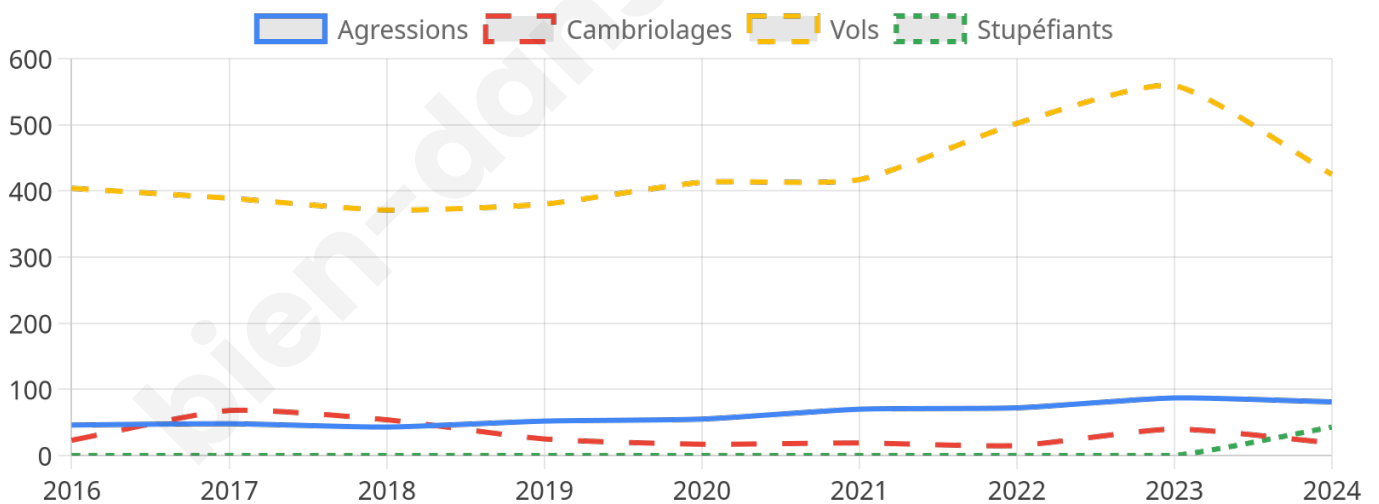

6 730 inscrits

Participation : 74.77%

Votes blancs : 1.37%

Votes nuls : 0.52%

Second tour

	Emmanuel MACRON	37,26 %
	Marine LE PEN	62,74 %

6 730 inscrits

Participation : 75.68%

Votes blancs : 5.09%

Votes nuls : 1.22%

Sécurité

Agressions physiques / sexuelles

81

Cambriolages

19

Vols / dégradations

425

Stupéfiants

43

Evolution du nombre d'infractions

Pour comparer

(en proportion du nombre d'habitants)

Sources : Bases statistiques communale, départementale et régionale de la délinquance enregistrée par la police et la gendarmerie nationales selon les dernières parutions officielles de 2025 portant sur l'année 2024 ([data.gouv](https://data.gouv.fr)).