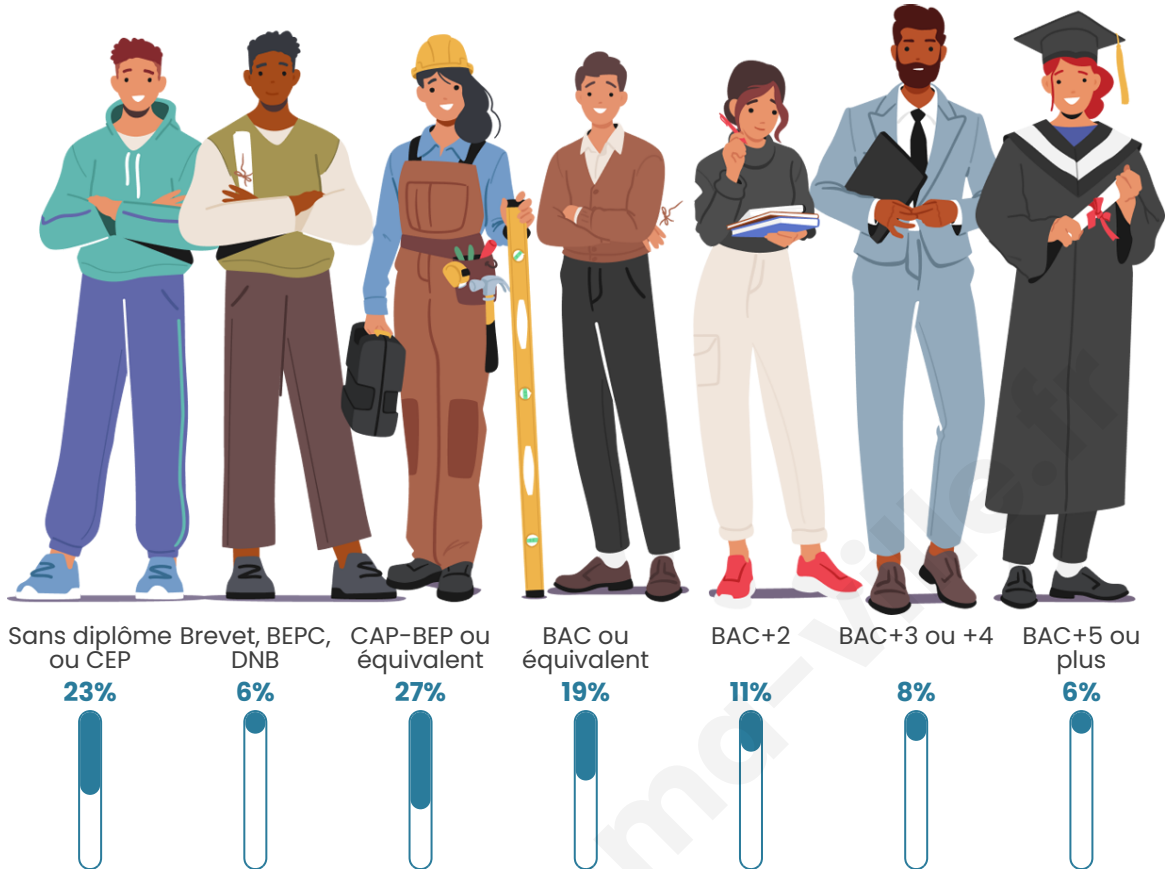

8 602

Age moyen

42 ans

Pop active

43.8%

Taux chômage

8%

Pop densité

Tranche d'âge

Activité professionnelle

Niveau de diplôme

Composition des ménages

Profils électoraux

Premier tour

	Marine LE PEN	39.60 %
	Emmanuel MACRON	21.27 %
	Éric ZEMMOUR	12.29 %
	Jean-Luc MÉLENCHON	11.99 %
	Valérie PÉCRESSE	3.73 %
	Jean LASSALLE	2.92 %
	Yannick JADOT	2.86 %
	Nicolas DUPONT-AIGNAN	2.43 %
	Fabien ROUSSEL	1.36 %
	Anne HIDALGO	0.77 %
	Philippe POUTOU	0.55 %
	Nathalie ARTHAUD	0.24 %