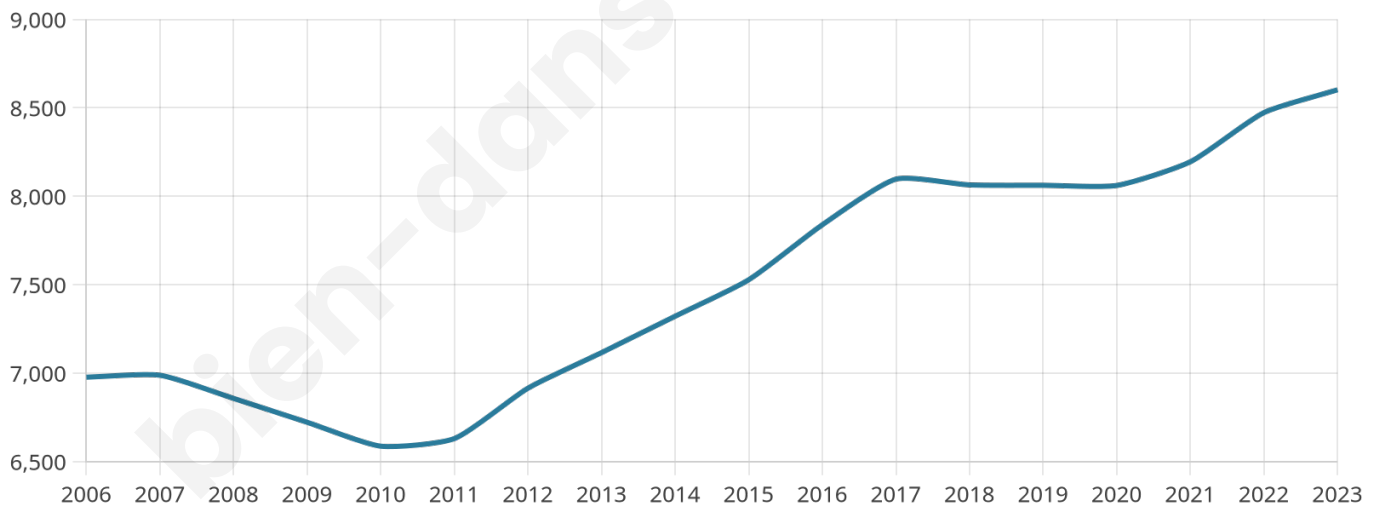

8 602

Age moyen

42 ans

Pop active

43.8%

Taux chômage

8%

Pop densité

331 h/km²

Revenu moyen

23 250 €/an

Evolution du nombre d'habitants

Sources : Institut national de la statistique et des études économiques (insee) selon Les dernières parutions officielles de 2024 portant sur les années 2020, 2021 et 2022.