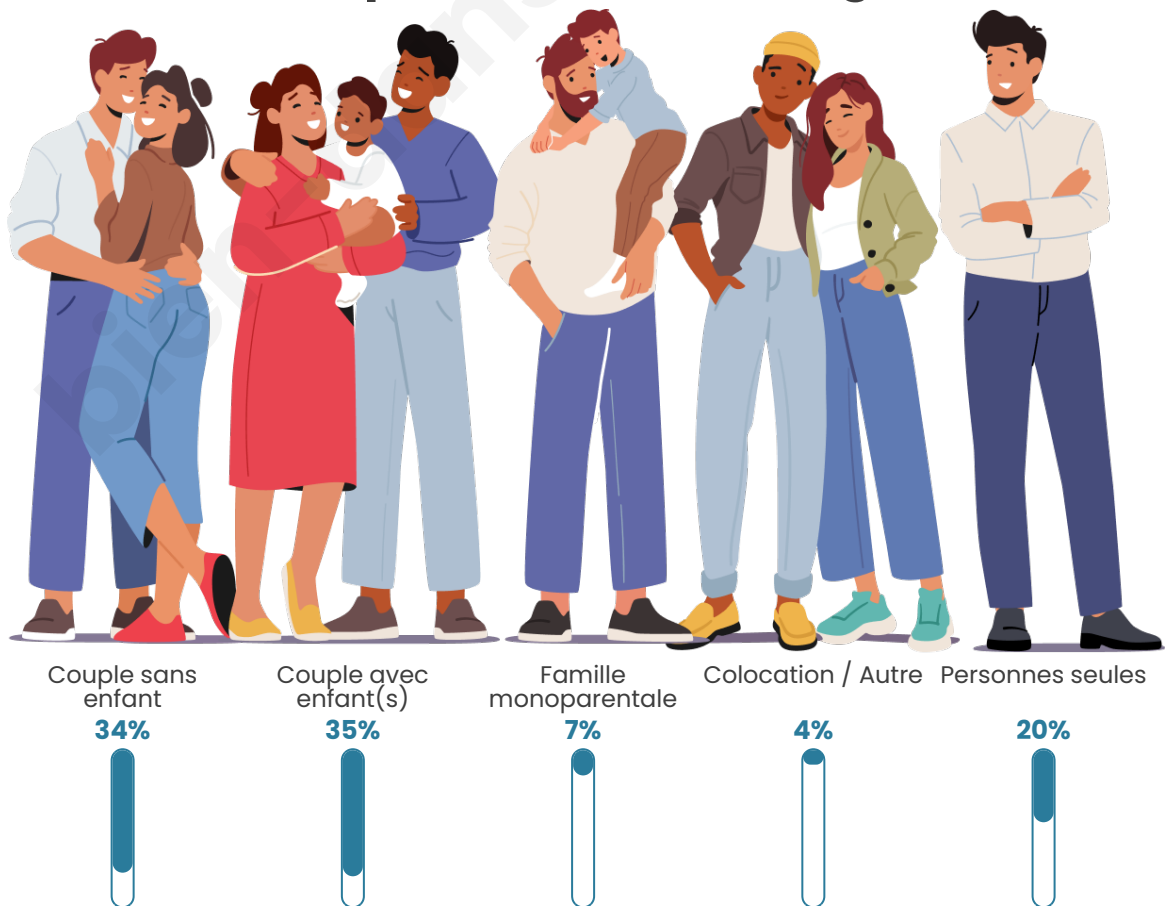

Tranche d'âge

Activité professionnelle

Niveau de diplôme

Composition des ménages

Profils électoraux

Premier tour

	Marine LE PEN	39.60 %
	Emmanuel MACRON	21.27 %
	Éric ZEMMOUR	12.29 %
	Jean-Luc MÉLENCHON	11.99 %
	Valérie PÉCRESSE	3.73 %
	Jean LASSALLE	2.92 %
	Yannick JADOT	2.86 %
	Nicolas DUPONT-AIGNAN	2.43 %
	Fabien ROUSSEL	1.36 %
	Anne HIDALGO	0.77 %
	Philippe POUTOU	0.55 %
	Nathalie ARTHAUD	0.24 %