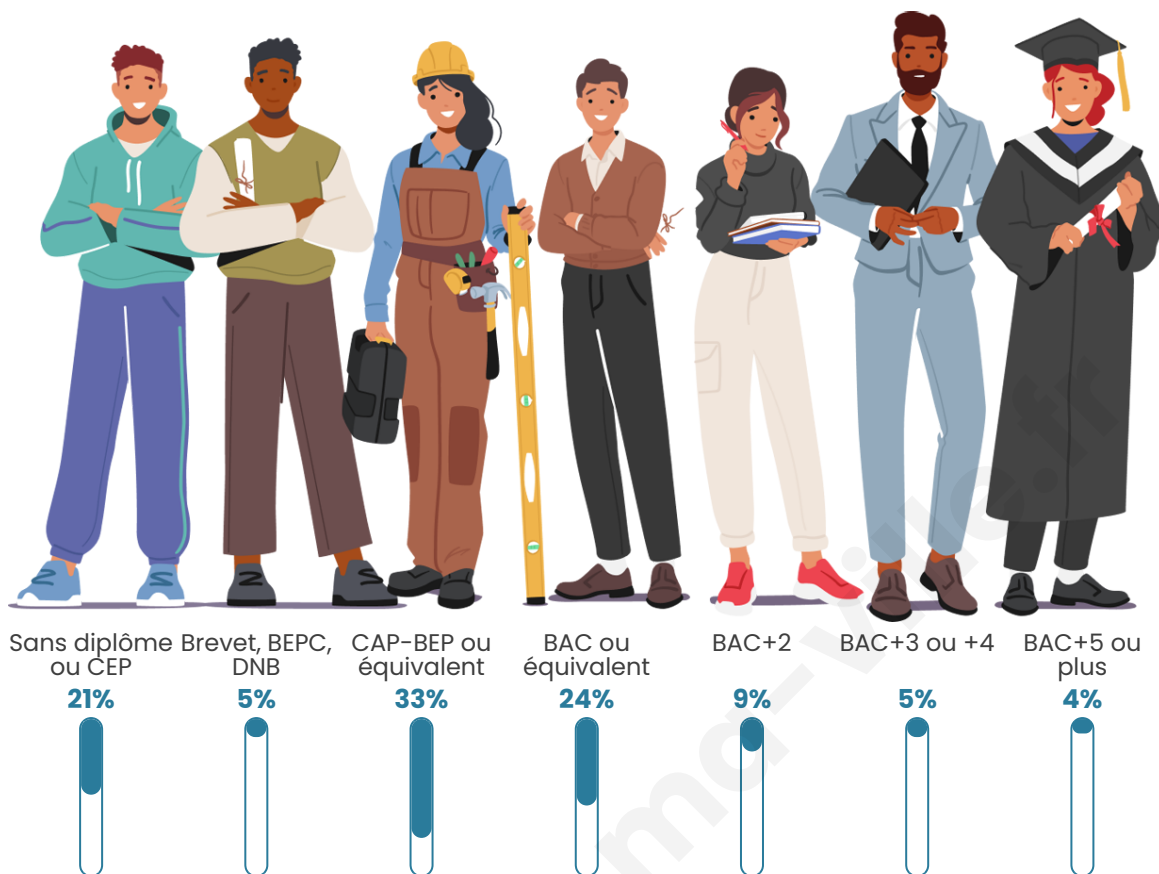

Tranche d'âge

Activité professionnelle

Niveau de diplôme

Composition des ménages

Profils électoraux

Premier tour

	Marine LE PEN	40.79 %
	Emmanuel MACRON	17.11 %
	Jean-Luc MÉLENCHON	16.84 %
	Éric ZEMMOUR	11.05 %
	Valérie PÉCRESE	3.68 %
	Nicolas DUPONT-AIGNAN	3.16 %
	Jean LASSALLE	1.84 %
	Yannick JADOT	1.58 %
	Fabien ROUSSEL	1.32 %
	Anne HIDALGO	1.05 %
	Philippe POUTOU	1.05 %
	Nathalie ARTHAUD	0.53 %