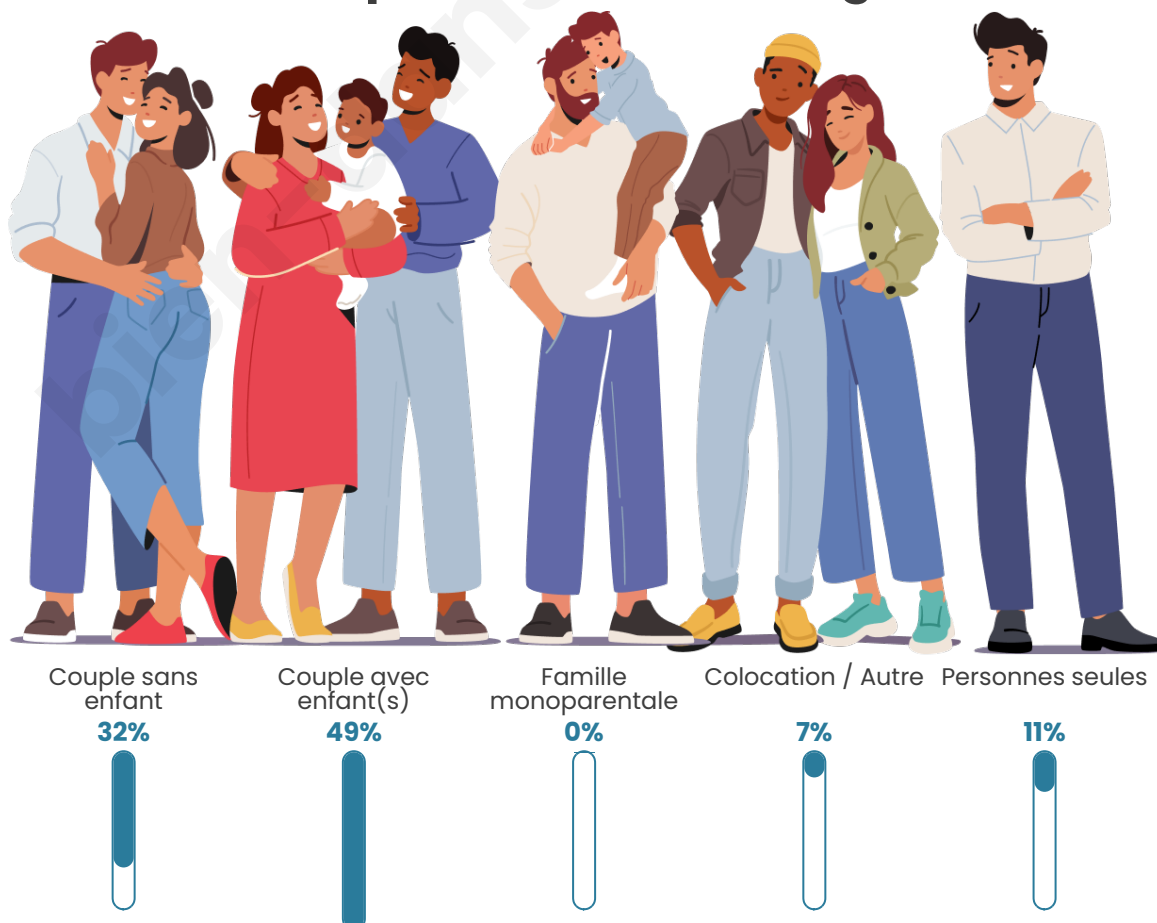

Tranche d'âge

Activité professionnelle

Niveau de diplôme

Composition des ménages

Profils électoraux

Premier tour

	Marine LE PEN	40.79 %
	Emmanuel MACRON	17.11 %
	Jean-Luc MÉLENCHON	16.84 %
	Éric ZEMMOUR	11.05 %
	Valérie PÉCRESE	3.68 %
	Nicolas DUPONT-AIGNAN	3.16 %
	Jean LASSALLE	1.84 %
	Yannick JADOT	1.58 %
	Fabien ROUSSEL	1.32 %
	Anne HIDALGO	1.05 %
	Philippe POUTOU	1.05 %
	Nathalie ARTHAUD	0.53 %