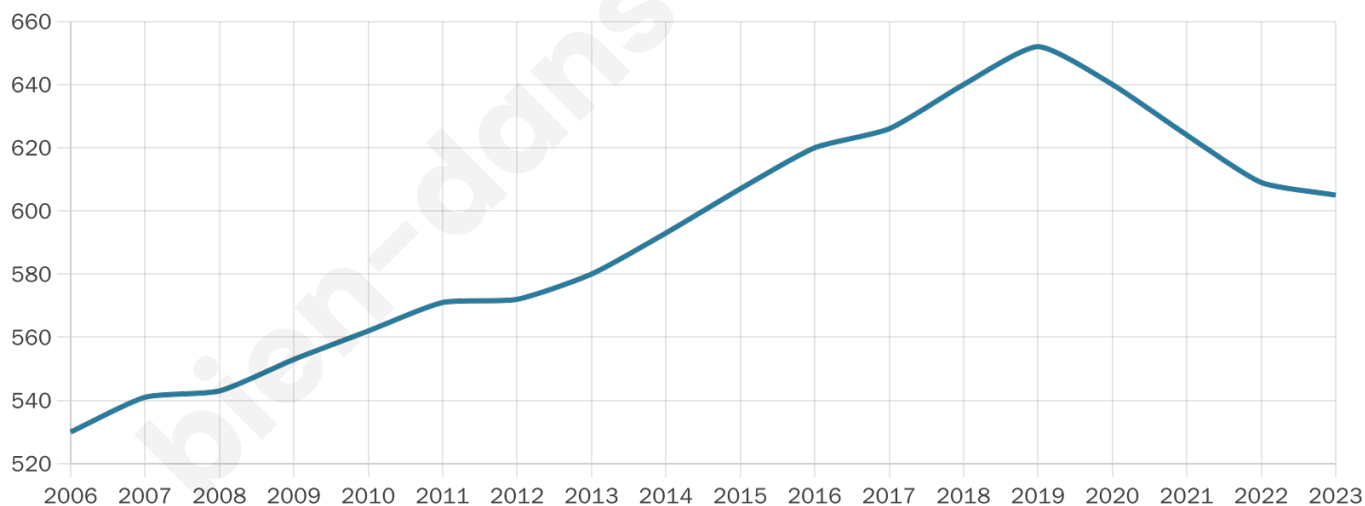

Situation géographique

i Informations clés

- **Région** : Normandie
- **Département** : Eure
- **Code postal** : 27150
- **Superficie** : 13 km²

Statistiques sur la population

Nombre d'habitants

605

Age moyen

40 ans

Pop active

51.2%

Taux chômage

8.6%

Pop densité

47 h/km²

Revenu moyen

22 570 €/an

Evolution du nombre d'habitants

Sources : Institut national de la statistique et des études économiques (insee) selon Les dernières parutions officielles de 2024 portant sur les années 2020, 2021 et 2022.