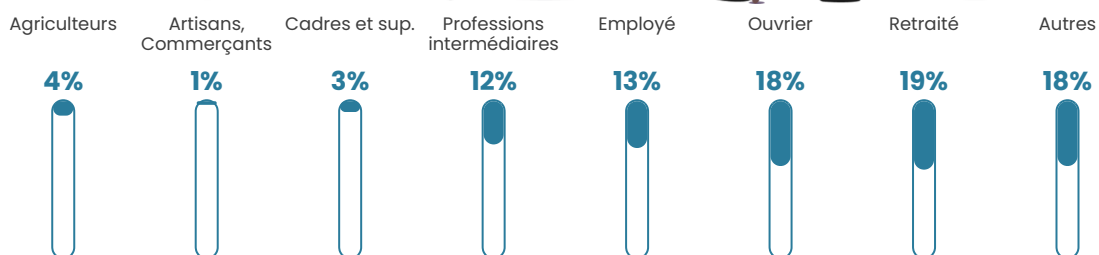

22 570 €/an

Evolution du nombre d'habitants

Sources : Institut national de la statistique et des études économiques (insee) selon Les dernières parutions officielles de 2024 portant sur les années 2020, 2021 et 2022.

Tranche d'âge

Activité professionnelle

Niveau de diplôme

Composition des ménages

Profils électoraux

Premier tour

	Marine LE PEN	40.79 %
	Emmanuel MACRON	17.11 %
	Jean-Luc MÉLENCHON	16.84 %
	Éric ZEMMOUR	11.05 %
	Valérie PÉCRESE	3.68 %
	Nicolas DUPONT-AIGNAN	3.16 %
	Jean LASSALLE	1.84 %
	Yannick JADOT	1.58 %
	Fabien ROUSSEL	1.32 %
	Anne HIDALGO	1.05 %
	Philippe POUTOU	1.05 %
	Nathalie ARTHAUD	0.53 %