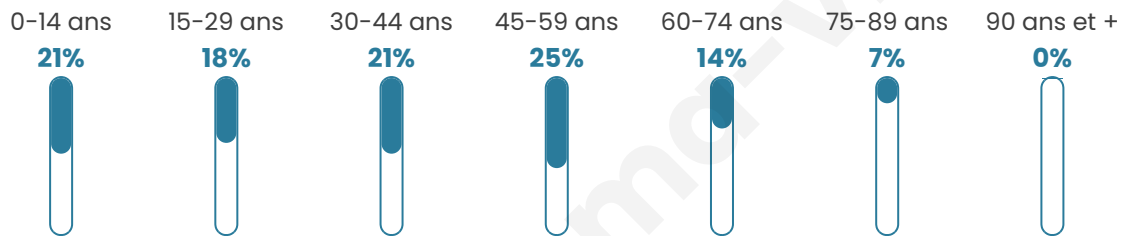

Situation géographique

i Informations clés

- **Région** : Normandie
- **Département** : Eure
- **Code postal** : 27150
- **Superficie** : 13 km²

Statistiques sur la population

Nombre d'habitants

605

Age moyen

40 ans

Pop active

51.2%

Taux chômage

8.6%

Pop densité

47 h/km²

Revenu moyen

Tranche d'âge

Activité professionnelle

Niveau de diplôme

Composition des ménages

Profils électoraux

Premier tour

	Marine LE PEN	40.79 %
	Emmanuel MACRON	17.11 %
	Jean-Luc MÉLENCHON	16.84 %
	Éric ZEMMOUR	11.05 %
	Valérie PÉCRESE	3.68 %
	Nicolas DUPONT-AIGNAN	3.16 %
	Jean LASSALLE	1.84 %
	Yannick JADOT	1.58 %
	Fabien ROUSSEL	1.32 %
	Anne HIDALGO	1.05 %
	Philippe POUTOU	1.05 %
	Nathalie ARTHAUD	0.53 %