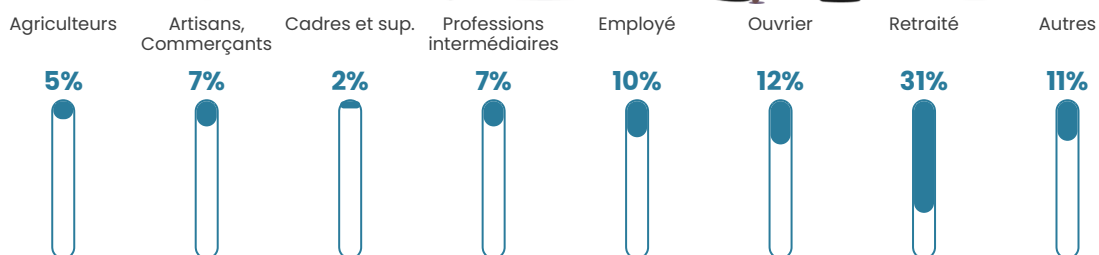

Pop densité

31 h/km²

Revenu moyen

22 500 €/an

Evolution du nombre d'habitants

Sources : Institut national de la statistique et des études économiques (insee) selon Les dernières parutions officielles de 2024 portant sur les années 2020, 2021 et 2022.

Tranche d'âge

Activité professionnelle

Niveau de diplôme

Composition des ménages

Profils électoraux

Premier tour

	Marine LE PEN	37.01 %
	Emmanuel MACRON	20.69 %
	Éric ZEMMOUR	11.49 %
	Jean-Luc MÉLENCHON	11.49 %
	Jean LASSALLE	8.97 %
	Valérie PÉCRESSÉ	3.68 %
	Nicolas DUPONT-AIGNAN	2.99 %
	Fabien ROUSSEL	1.15 %
	Yannick JADOT	0.92 %
	Anne HIDALGO	0.69 %
	Philippe POUTOU	0.69 %
	Nathalie ARTHAUD	0.23 %