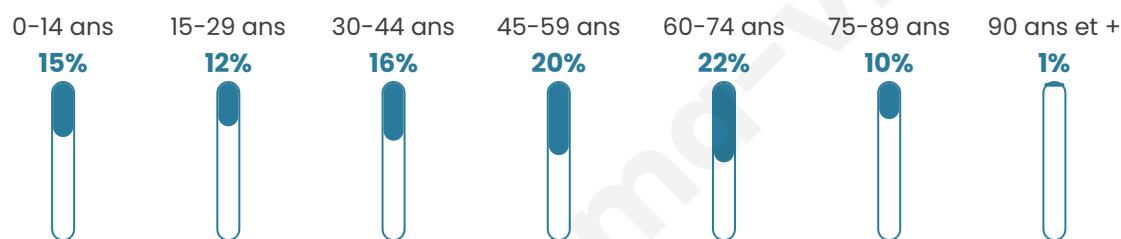

Nombre d'habitants

718

Age moyen

46 ans

Pop active

42.5%

Taux chômage

4.3%

Pop densité

31 h/km²

Revenu moyen

22 500 €/an

Evolution du nombre d'habitants

Sources : Institut national de la statistique et des études économiques (insee) selon Les dernières parutions officielles de 2024 portant sur les années 2020, 2021 et 2022.

Tranche d'âge

Activité professionnelle

Niveau de diplôme

Composition des ménages

Profils électoraux

Premier tour

	Marine LE PEN	37.01 %
	Emmanuel MACRON	20.69 %
	Éric ZEMMOUR	11.49 %
	Jean-Luc MÉLENCHON	11.49 %
	Jean LASSALLE	8.97 %
	Valérie PÉCRESSÉ	3.68 %
	Nicolas DUPONT-AIGNAN	2.99 %
	Fabien ROUSSEL	1.15 %
	Yannick JADOT	0.92 %
	Anne HIDALGO	0.69 %
	Philippe POUTOU	0.69 %
	Nathalie ARTHAUD	0.23 %