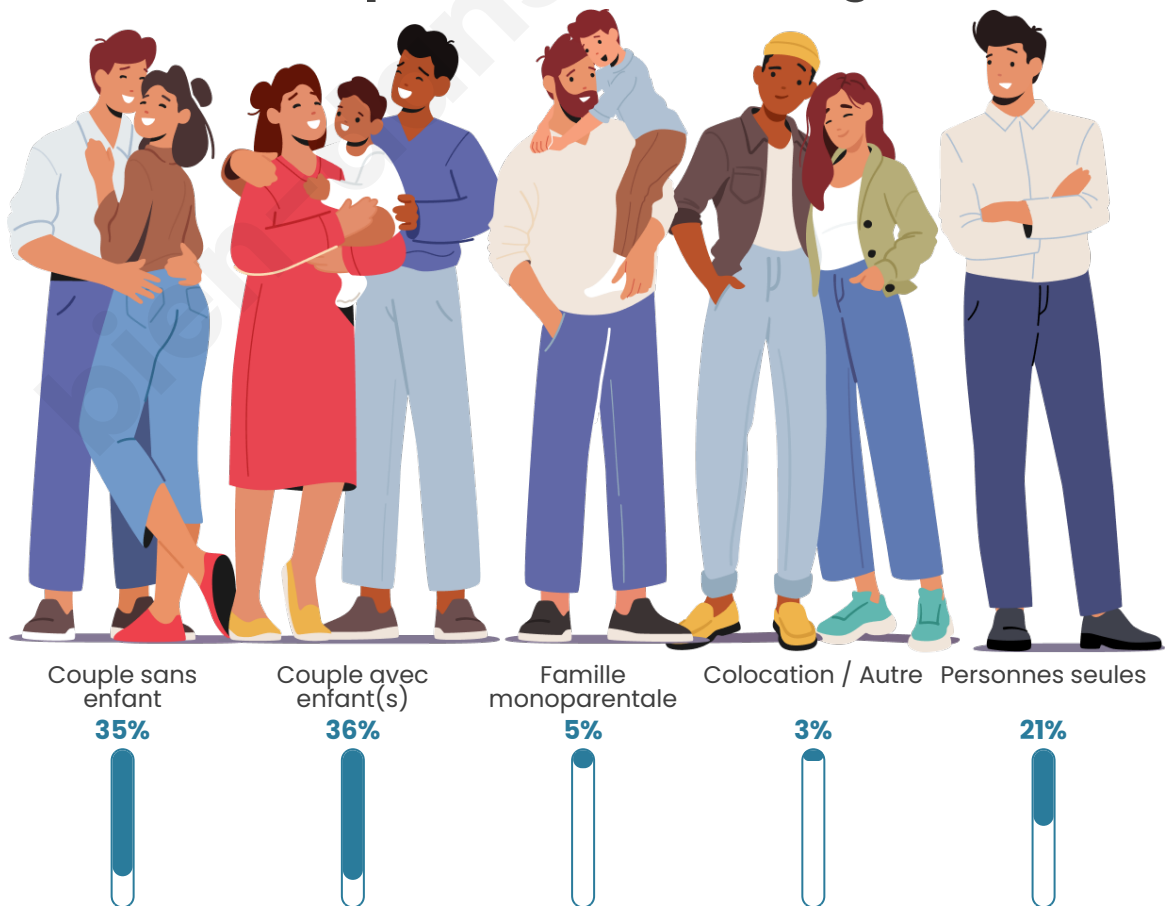

Nombre d'habitants

718

Age moyen

46 ans

Pop active

42.5%

Taux chômage

4.3%

Tranche d'âge

Activité professionnelle

Niveau de diplôme

Composition des ménages

Profils électoraux

Premier tour

	Marine LE PEN	37.01 %
	Emmanuel MACRON	20.69 %
	Éric ZEMMOUR	11.49 %
	Jean-Luc MÉLENCHON	11.49 %
	Jean LASSALLE	8.97 %
	Valérie PÉCRESSÉ	3.68 %
	Nicolas DUPONT-AIGNAN	2.99 %
	Fabien ROUSSEL	1.15 %
	Yannick JADOT	0.92 %
	Anne HIDALGO	0.69 %
	Philippe POUTOU	0.69 %
	Nathalie ARTHAUD	0.23 %