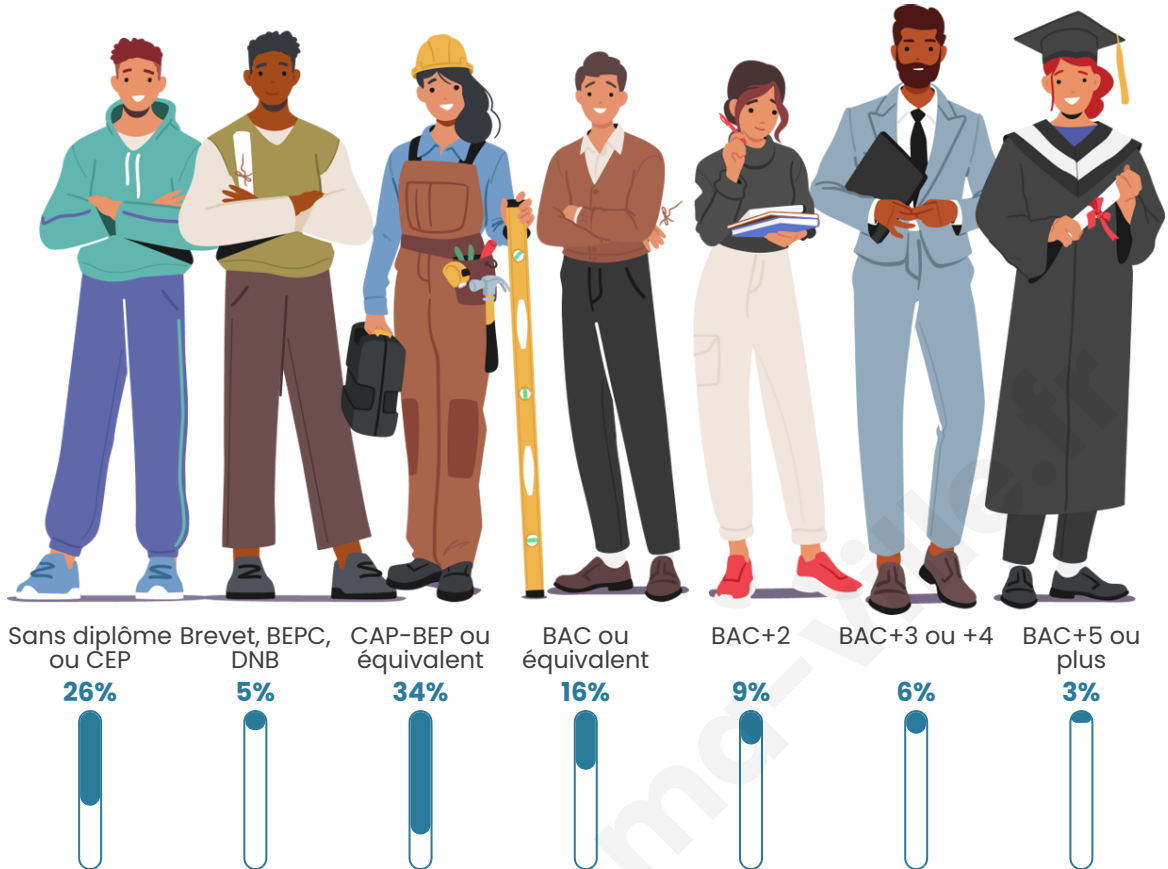

Nombre d'habitants

718

Age moyen

46 ans

Pop active

42.5%

Taux chômage

4.3%

Pop densité

31 h/km²

Revenu moyen

22 500 €/an

Evolution du nombre d'habitants

Sources : Institut national de la statistique et des études économiques (insee) selon Les dernières parutions officielles de 2024 portant sur les années 2020, 2021 et 2022.

Tranche d'âge

Activité professionnelle

Niveau de diplôme

Composition des ménages

Profils électoraux

Premier tour

	Marine LE PEN	37.01 %
	Emmanuel MACRON	20.69 %
	Éric ZEMMOUR	11.49 %
	Jean-Luc MÉLENCHON	11.49 %
	Jean LASSALLE	8.97 %
	Valérie PÉCRESSÉ	3.68 %
	Nicolas DUPONT-AIGNAN	2.99 %
	Fabien ROUSSEL	1.15 %
	Yannick JADOT	0.92 %
	Anne HIDALGO	0.69 %
	Philippe POUTOU	0.69 %
	Nathalie ARTHAUD	0.23 %