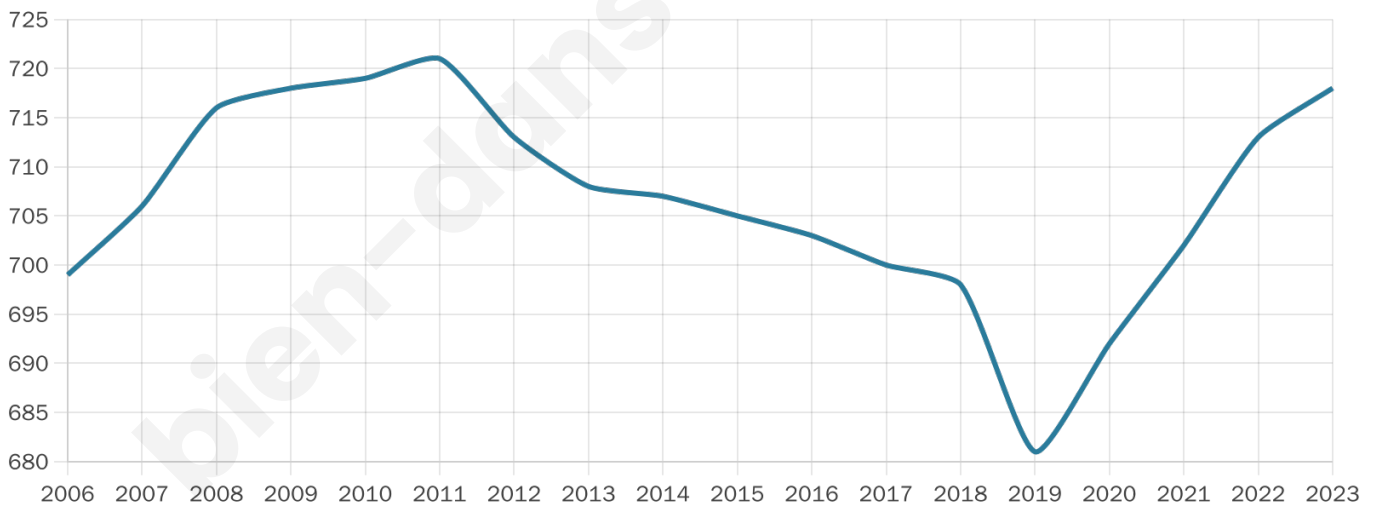

Nombre d'habitants

718

Age moyen

46 ans

Pop active

42.5%

Taux chômage

4.3%

Pop densité

31 h/km²

Revenu moyen

22 500 €/an

Evolution du nombre d'habitants

Sources : Institut national de la statistique et des études économiques (insee) selon Les dernières parutions officielles de 2024 portant sur les années 2020, 2021 et 2022.

Tranche d'âge

Activité professionnelle

Niveau de diplôme

Composition des ménages

Profils électoraux

Premier tour

	Marine LE PEN	37.01 %
	Emmanuel MACRON	20.69 %
	Éric ZEMMOUR	11.49 %
	Jean-Luc MÉLENCHON	11.49 %
	Jean LASSALLE	8.97 %
	Valérie PÉCRESSÉ	3.68 %
	Nicolas DUPONT-AIGNAN	2.99 %
	Fabien ROUSSEL	1.15 %
	Yannick JADOT	0.92 %
	Anne HIDALGO	0.69 %
	Philippe POUTOU	0.69 %
	Nathalie ARTHAUD	0.23 %