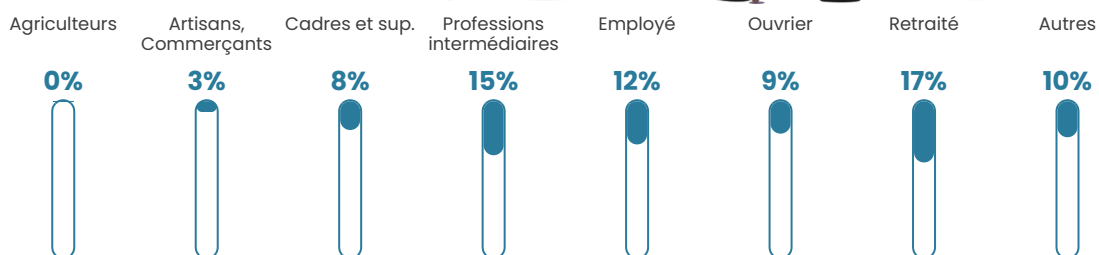

8%

Pop densité

983 h/km²

Revenu moyen

29 490 €/an

Evolution du nombre d'habitants

Sources : Institut national de la statistique et des études économiques (insee) selon Les dernières parutions officielles de 2024 portant sur les années 2020, 2021 et 2022.

Tranche d'âge

Activité professionnelle

Niveau de diplôme

Composition des ménages

Profils électoraux

Premier tour

	Emmanuel MACRON	29.85 %
	Marine LE PEN	22.75 %
	Jean-Luc MÉLENCHON	17.01 %
	Éric ZEMMOUR	7.83 %
	Yannick JADOT	5.74 %
	Valérie PÉCRESE	4.98 %
	Nicolas DUPONT- AIGNAN	3.81 %
	Jean LASSALLE	3.13 %
	Fabien ROUSSEL	1.85 %
	Anne HIDALGO	1.62 %
	Philippe POUTOU	0.91 %
	Nathalie ARTHAUD	0.52 %