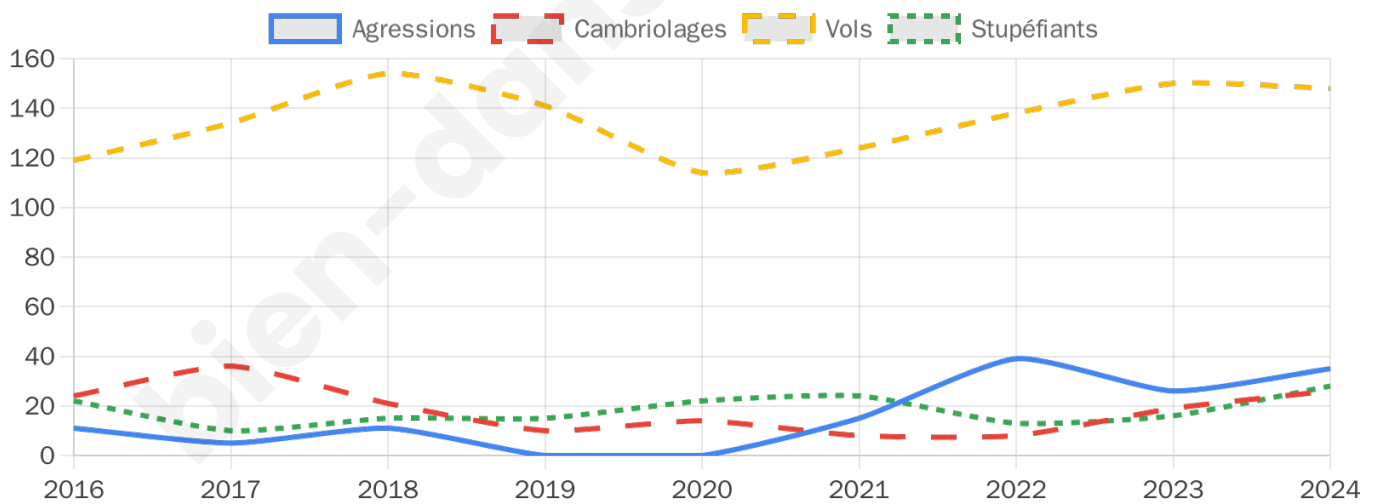

4 879 inscrits

Participation : 80.36%

Votes blancs : 1.56%

Votes nuls : 0.69%

Second tour

	Emmanuel MACRON	58,55 %
	Marine LE PEN	41,45 %

4 880 inscrits

Participation : 77.01%

Votes blancs : 6.92%

Votes nuls : 1.92%

Sécurité

Agressions physiques / sexuelles

35

Cambriolages

26

Vols / dégradations

148

Stupéfiants

28

Evolution du nombre d'infractions

Pour comparer

(en proportion du nombre d'habitants)

Sources : Bases statistiques communale, départementale et régionale de la délinquance enregistrée par la police et la gendarmerie nationales selon les dernières parutions officielles de 2025 portant sur l'année 2024 ([data.gouv](https://data.gouv.fr)).