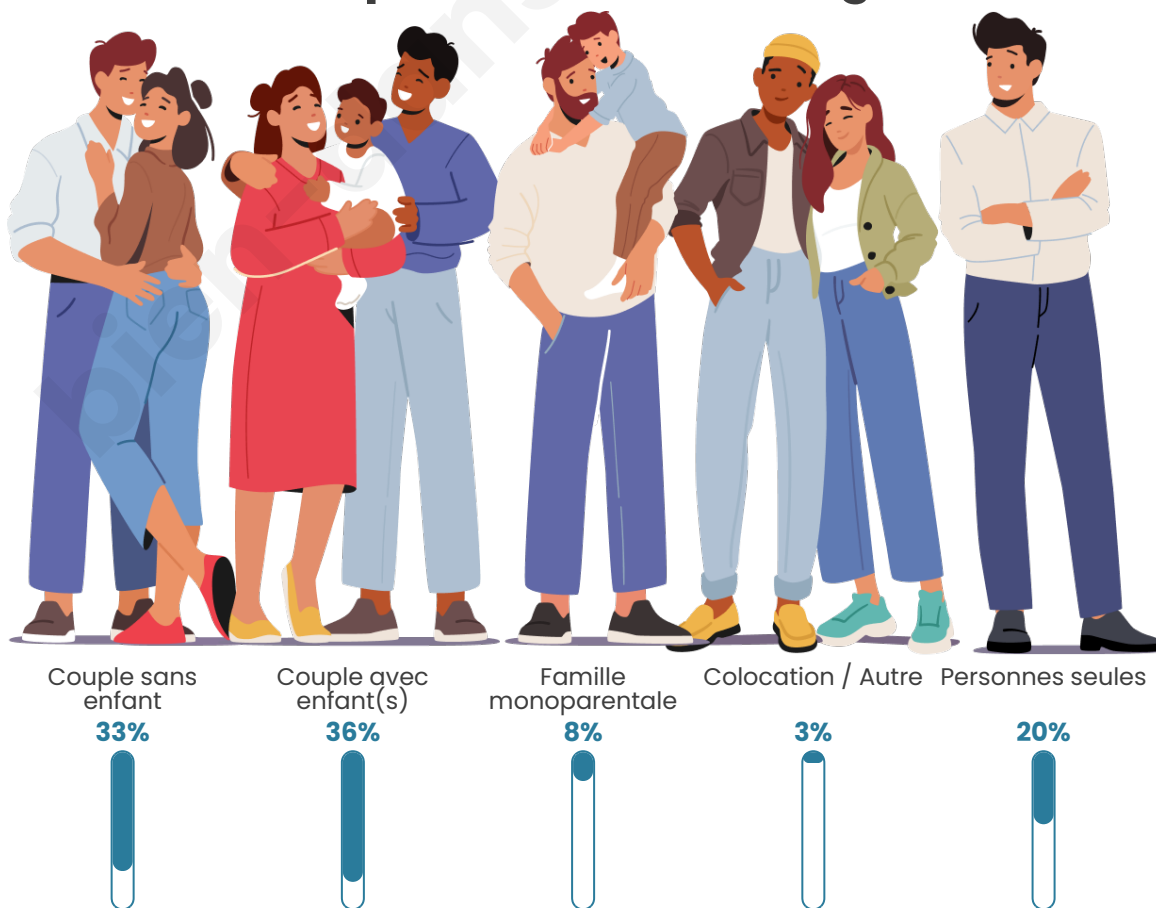

Tranche d'âge

Activité professionnelle

Niveau de diplôme

Composition des ménages

Profils électoraux

Premier tour

	Emmanuel MACRON	29.85 %
	Marine LE PEN	22.75 %
	Jean-Luc MÉLENCHON	17.01 %
	Éric ZEMMOUR	7.83 %
	Yannick JADOT	5.74 %
	Valérie PÉCRESE	4.98 %
	Nicolas DUPONT- AIGNAN	3.81 %
	Jean LASSALLE	3.13 %
	Fabien ROUSSEL	1.85 %
	Anne HIDALGO	1.62 %
	Philippe POUTOU	0.91 %
	Nathalie ARTHAUD	0.52 %