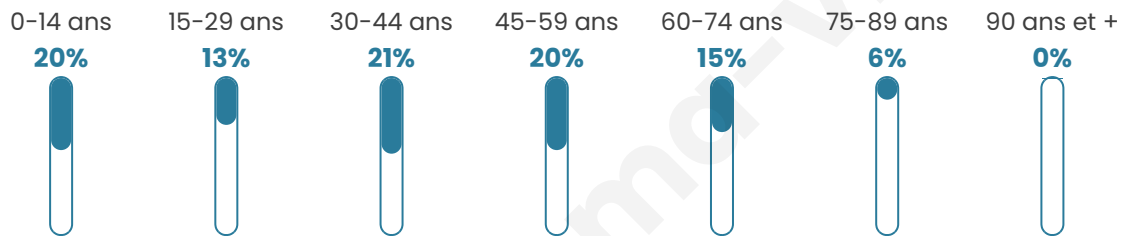

Statistiques sur la population

Nombre d'habitants

7 864

Age moyen

39 ans

Pop active

48.5%

Taux chômage

8%

Pop densité

983 h/km²

Revenu moyen

29 490 €/an

Evolution du nombre d'habitants

Sources : Institut national de la statistique et des études économiques (insee) selon Les dernières parutions officielles de 2024 portant sur les années 2020, 2021 et 2022.

Tranche d'âge

Activité professionnelle

Niveau de diplôme

Composition des ménages

Profils électoraux

Premier tour

	Emmanuel MACRON	29.85 %
	Marine LE PEN	22.75 %
	Jean-Luc MÉLENCHON	17.01 %
	Éric ZEMMOUR	7.83 %
	Yannick JADOT	5.74 %
	Valérie PÉCRESE	4.98 %
	Nicolas DUPONT- AIGNAN	3.81 %
	Jean LASSALLE	3.13 %
	Fabien ROUSSEL	1.85 %
	Anne HIDALGO	1.62 %
	Philippe POUTOU	0.91 %
	Nathalie ARTHAUD	0.52 %