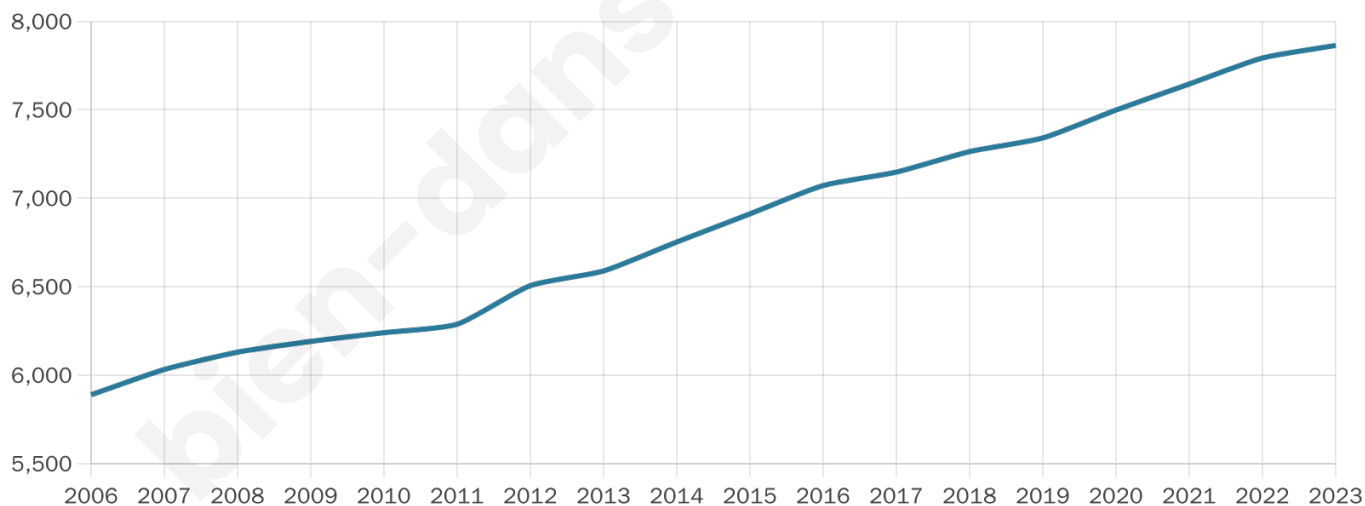

Statistiques sur la population

Nombre d'habitants

7 864

Age moyen

39 ans

Pop active

48.5%

Taux chômage

8%

Pop densité

983 h/km²

Revenu moyen

29 490 €/an

Evolution du nombre d'habitants

Sources : Institut national de la statistique et des études économiques (insee) selon Les dernières parutions officielles de 2024 portant sur les années 2020, 2021 et 2022.

Tranche d'âge

Activité professionnelle

Niveau de diplôme

Composition des ménages

Profils électoraux

Premier tour

	Emmanuel MACRON	29.85 %
	Marine LE PEN	22.75 %
	Jean-Luc MÉLENCHON	17.01 %
	Éric ZEMMOUR	7.83 %
	Yannick JADOT	5.74 %
	Valérie PÉCRESE	4.98 %
	Nicolas DUPONT- AIGNAN	3.81 %
	Jean LASSALLE	3.13 %
	Fabien ROUSSEL	1.85 %
	Anne HIDALGO	1.62 %
	Philippe POUTOU	0.91 %
	Nathalie ARTHAUD	0.52 %