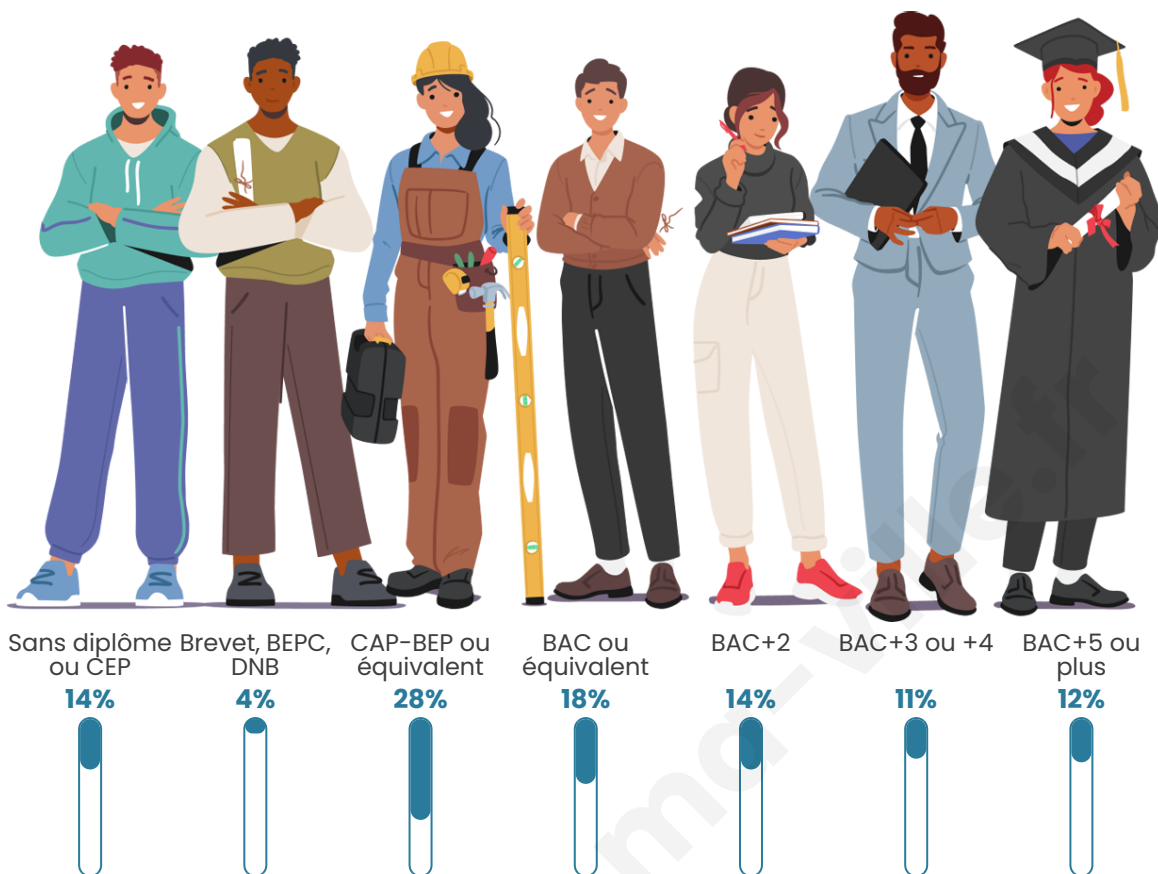

Statistiques sur la population

Nombre d'habitants

7 864

Age moyen

39 ans

Pop active

48.5%

Taux chômage

8%

Pop densité

983 h/km²

Revenu moyen

29 490 €/an

Evolution du nombre d'habitants

Sources : Institut national de la statistique et des études économiques (insee) selon Les dernières parutions officielles de 2024 portant sur les années 2020, 2021 et 2022.

Tranche d'âge

Activité professionnelle

Niveau de diplôme

Composition des ménages

Profils électoraux

Premier tour

	Emmanuel MACRON	29.85 %
	Marine LE PEN	22.75 %
	Jean-Luc MÉLENCHON	17.01 %
	Éric ZEMMOUR	7.83 %
	Yannick JADOT	5.74 %
	Valérie PÉCRESE	4.98 %
	Nicolas DUPONT- AIGNAN	3.81 %
	Jean LASSALLE	3.13 %
	Fabien ROUSSEL	1.85 %
	Anne HIDALGO	1.62 %
	Philippe POUTOU	0.91 %
	Nathalie ARTHAUD	0.52 %