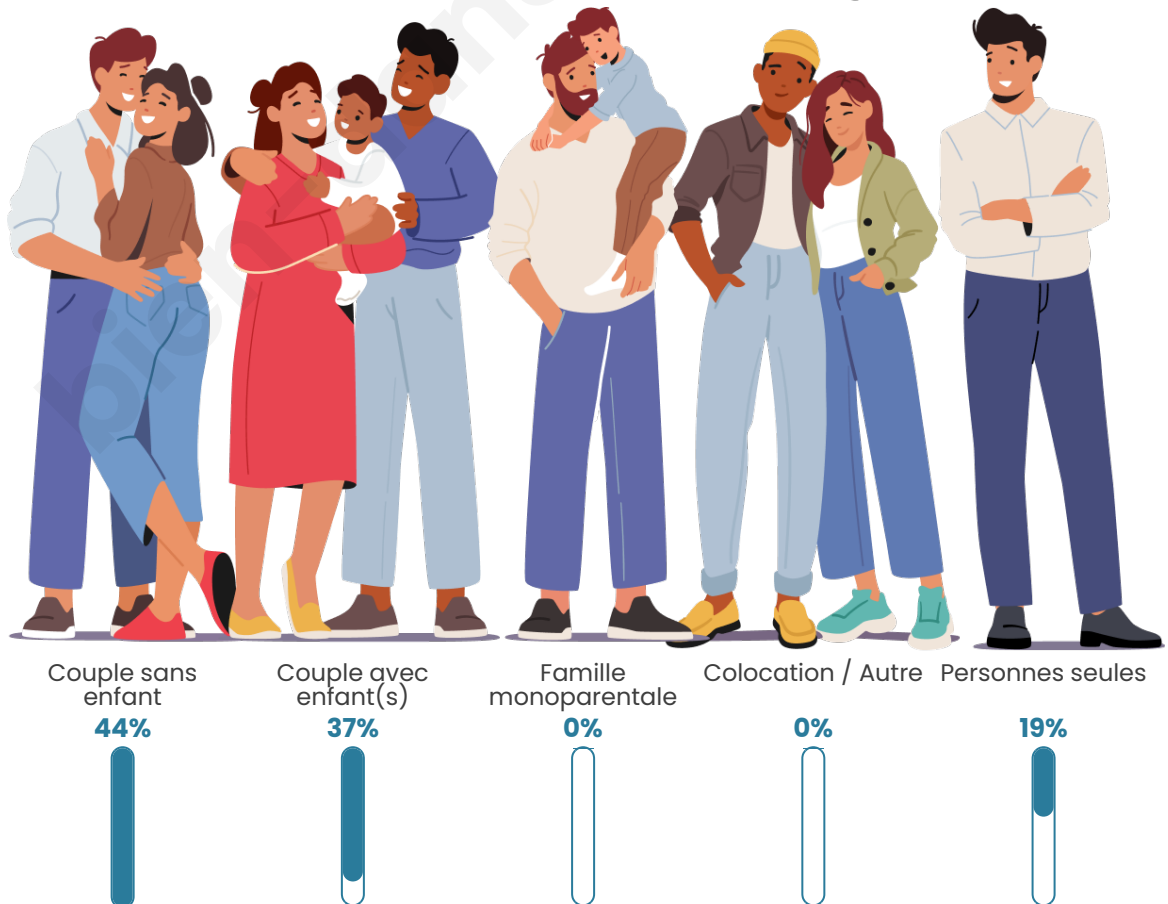

Statistiques sur la population

Nombre d'habitants

164

Age moyen

48 ans

Pop active

42.1%

Taux chômage

Tranche d'âge

Activité professionnelle

Niveau de diplôme

Composition des ménages

Profils électoraux

Premier tour

	Marine LE PEN	36.61 %
	Emmanuel MACRON	16.96 %
	Éric ZEMMOUR	13.39 %
	Jean-Luc MÉLENCHON	8.93 %
	Jean LASSALLE	8.04 %
	Nicolas DUPONT-AIGNAN	5.36 %
	Valérie PÉCRESSE	4.46 %
	Nathalie ARTHAUD	3.57 %
	Yannick JADOT	1.79 %
	Philippe POUTOU	0.89 %
	Fabien ROUSSEL	0.00 %
	Anne HIDALGO	0.00 %