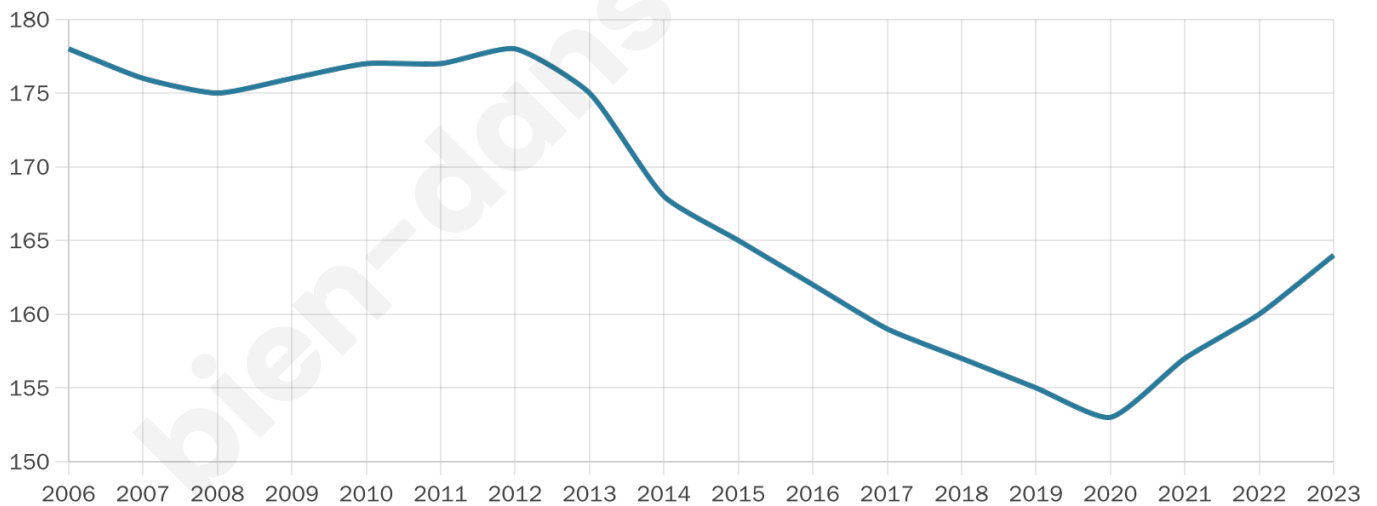

Statistiques sur la population

Nombre d'habitants

164

Age moyen

48 ans

Pop active

42.1%

Taux chômage

7.5%

Pop densité

11 h/km²

Revenu moyen

23 690 €/an

Evolution du nombre d'habitants

Sources : Institut national de la statistique et des études économiques (insee) selon Les dernières parutions officielles de 2024 portant sur les années 2020, 2021 et 2022.

Tranche d'âge

Activité professionnelle

Niveau de diplôme

Composition des ménages

Profils électoraux

Premier tour

	Marine LE PEN	36.61 %
	Emmanuel MACRON	16.96 %
	Éric ZEMMOUR	13.39 %
	Jean-Luc MÉLENCHON	8.93 %
	Jean LASSALLE	8.04 %
	Nicolas DUPONT-AIGNAN	5.36 %
	Valérie PÉCRESSE	4.46 %
	Nathalie ARTHAUD	3.57 %
	Yannick JADOT	1.79 %
	Philippe POUTOU	0.89 %
	Fabien ROUSSEL	0.00 %
	Anne HIDALGO	0.00 %