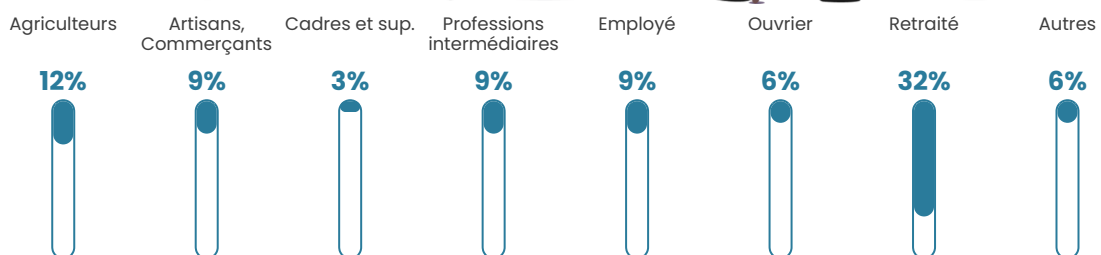

7.5%

Pop densité

11 h/km²

Revenu moyen

23 690 €/an

Evolution du nombre d'habitants

Sources : Institut national de la statistique et des études économiques (insee) selon Les dernières parutions officielles de 2024 portant sur les années 2020, 2021 et 2022.

Tranche d'âge

Activité professionnelle

Niveau de diplôme

Composition des ménages

Profils électoraux

Premier tour

	Marine LE PEN	36.61 %
	Emmanuel MACRON	16.96 %
	Éric ZEMMOUR	13.39 %
	Jean-Luc MÉLENCHON	8.93 %
	Jean LASSALLE	8.04 %
	Nicolas DUPONT-AIGNAN	5.36 %
	Valérie PÉCRESSE	4.46 %
	Nathalie ARTHAUD	3.57 %
	Yannick JADOT	1.79 %
	Philippe POUTOU	0.89 %
	Fabien ROUSSEL	0.00 %
	Anne HIDALGO	0.00 %