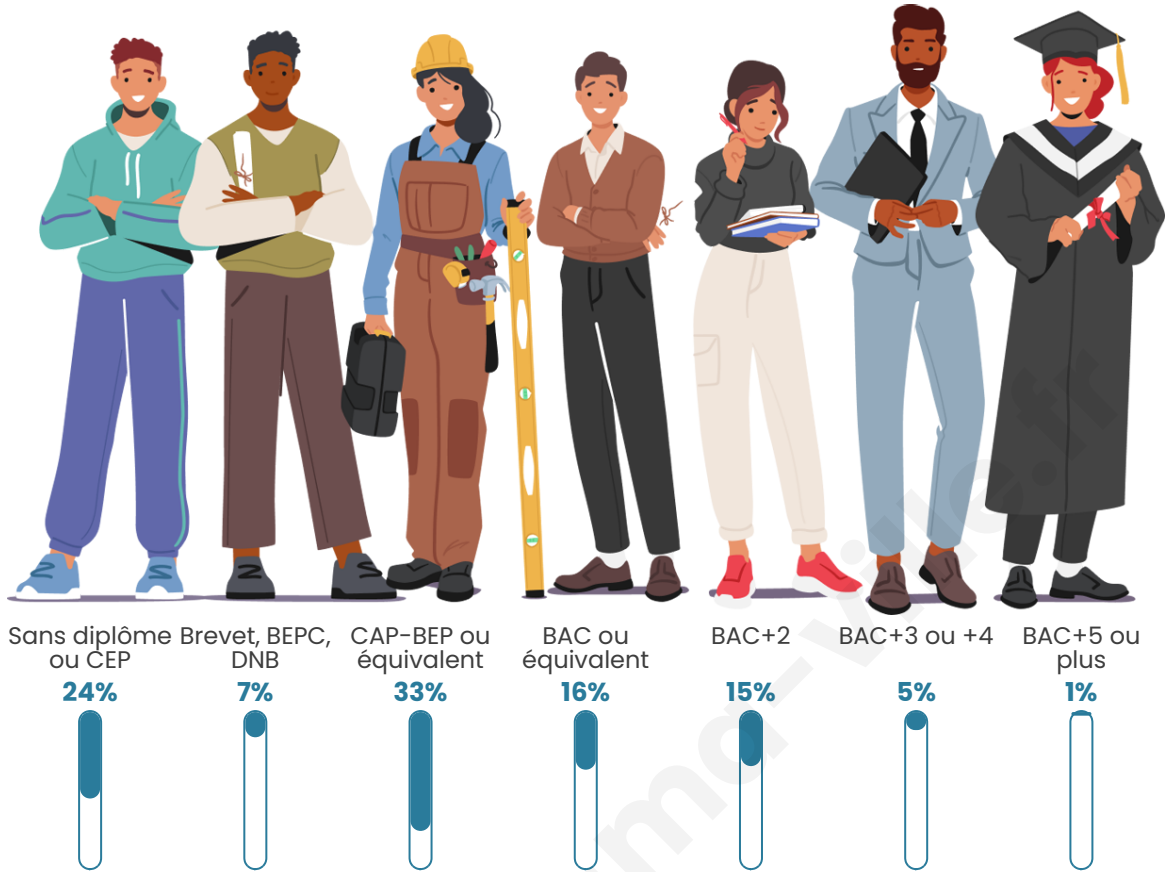

Statistiques sur la population

Nombre d'habitants

164

Age moyen

48 ans

Pop active

42.1%

Taux chômage

Tranche d'âge

Activité professionnelle

Niveau de diplôme

Composition des ménages

Profils électoraux

Premier tour

	Marine LE PEN	36.61 %
	Emmanuel MACRON	16.96 %
	Éric ZEMMOUR	13.39 %
	Jean-Luc MÉLENCHON	8.93 %
	Jean LASSALLE	8.04 %
	Nicolas DUPONT-AIGNAN	5.36 %
	Valérie PÉCRESSE	4.46 %
	Nathalie ARTHAUD	3.57 %
	Yannick JADOT	1.79 %
	Philippe POUTOU	0.89 %
	Fabien ROUSSEL	0.00 %
	Anne HIDALGO	0.00 %