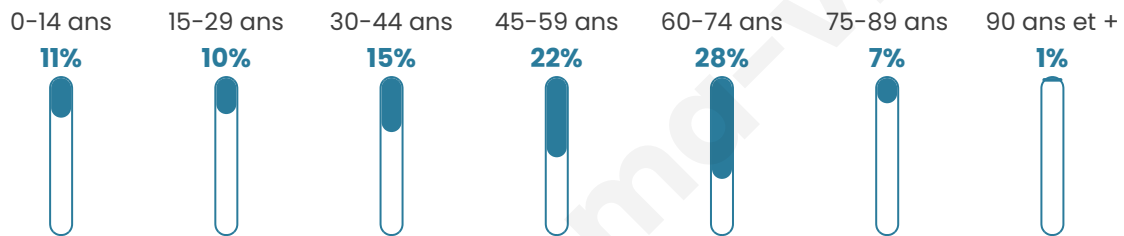

Statistiques sur la population

Nombre d'habitants

164

Age moyen

48 ans

Pop active

42.1%

Taux chômage

7.5%

Pop densité

11 h/km²

Revenu moyen

23 690 €/an

Evolution du nombre d'habitants

Sources : Institut national de la statistique et des études économiques (insee) selon Les dernières parutions officielles de 2024 portant sur les années 2020, 2021 et 2022.

Tranche d'âge

Activité professionnelle

Niveau de diplôme

Composition des ménages

Profils électoraux

Premier tour

	Marine LE PEN	36.61 %
	Emmanuel MACRON	16.96 %
	Éric ZEMMOUR	13.39 %
	Jean-Luc MÉLENCHON	8.93 %
	Jean LASSALLE	8.04 %
	Nicolas DUPONT-AIGNAN	5.36 %
	Valérie PÉCRESSE	4.46 %
	Nathalie ARTHAUD	3.57 %
	Yannick JADOT	1.79 %
	Philippe POUTOU	0.89 %
	Fabien ROUSSEL	0.00 %
	Anne HIDALGO	0.00 %

145 inscrits

Participation : 78.62%
Votes blancs : 1.75%
Votes nuls : 0.00%

Second tour

	Emmanuel MACRON	37,86 %
	Marine LE PEN	62,14 %

146 inscrits

Participation : 79.45%
Votes blancs : 9.48%
Votes nuls : 1.72%