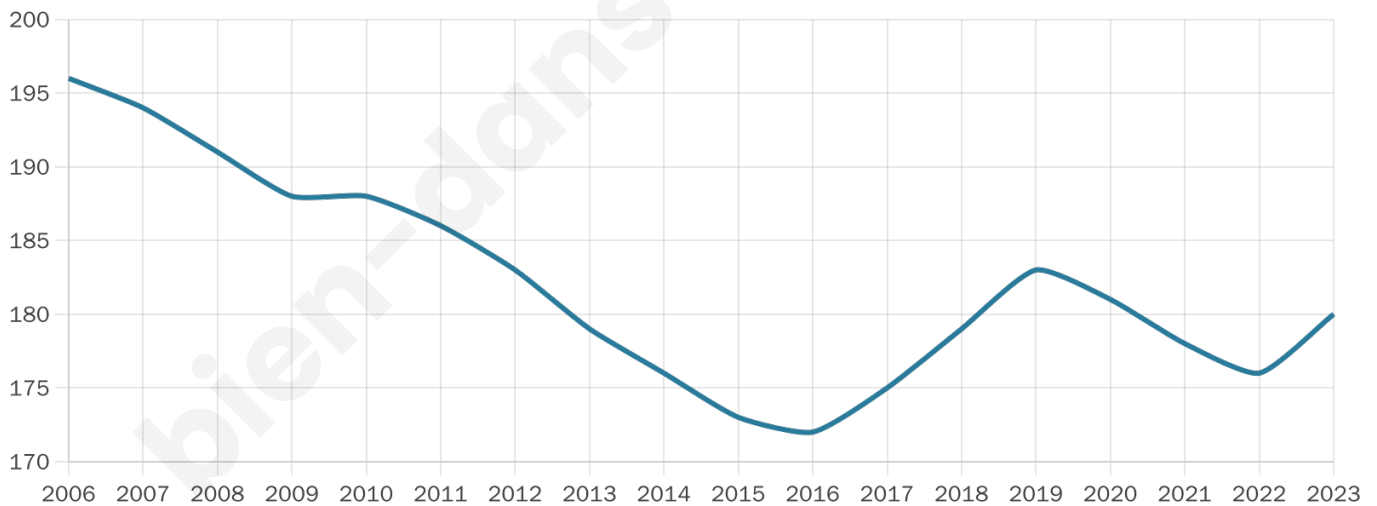

# Statistiques sur la population

Nombre d'habitants

**180**

Age moyen

**47 ans**

Pop active

**43.3%**

Taux chômage

**15.5%**

Pop densité

**30 h/km<sup>2</sup>**

Revenu moyen

**18 950 €/an**

## Evolution du nombre d'habitants

Sources : Institut national de la statistique et des études économiques (insee) selon Les dernières parutions officielles de 2024 portant sur les années 2020, 2021 et 2022.