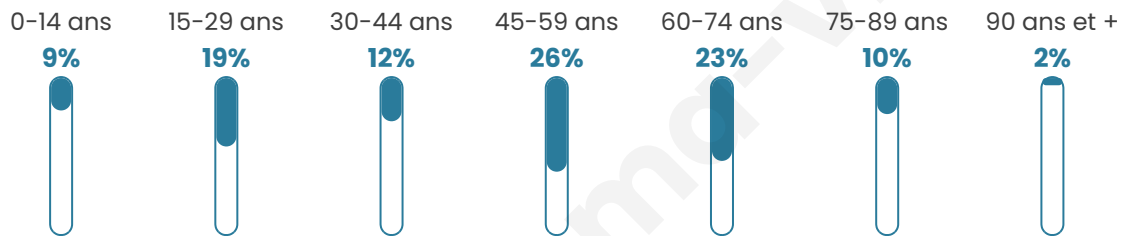

# Statistiques sur la population

Nombre d'habitants

**180**

Age moyen

**47 ans**

Pop active

**43.3%**

Taux chômage

**15.5%**

Pop densité

**30 h/km<sup>2</sup>**

Revenu moyen

**18 950 €/an**

## Evolution du nombre d'habitants

Sources : Institut national de la statistique et des études économiques (insee) selon Les dernières parutions officielles de 2024 portant sur les années 2020, 2021 et 2022.

## Tranche d'âge