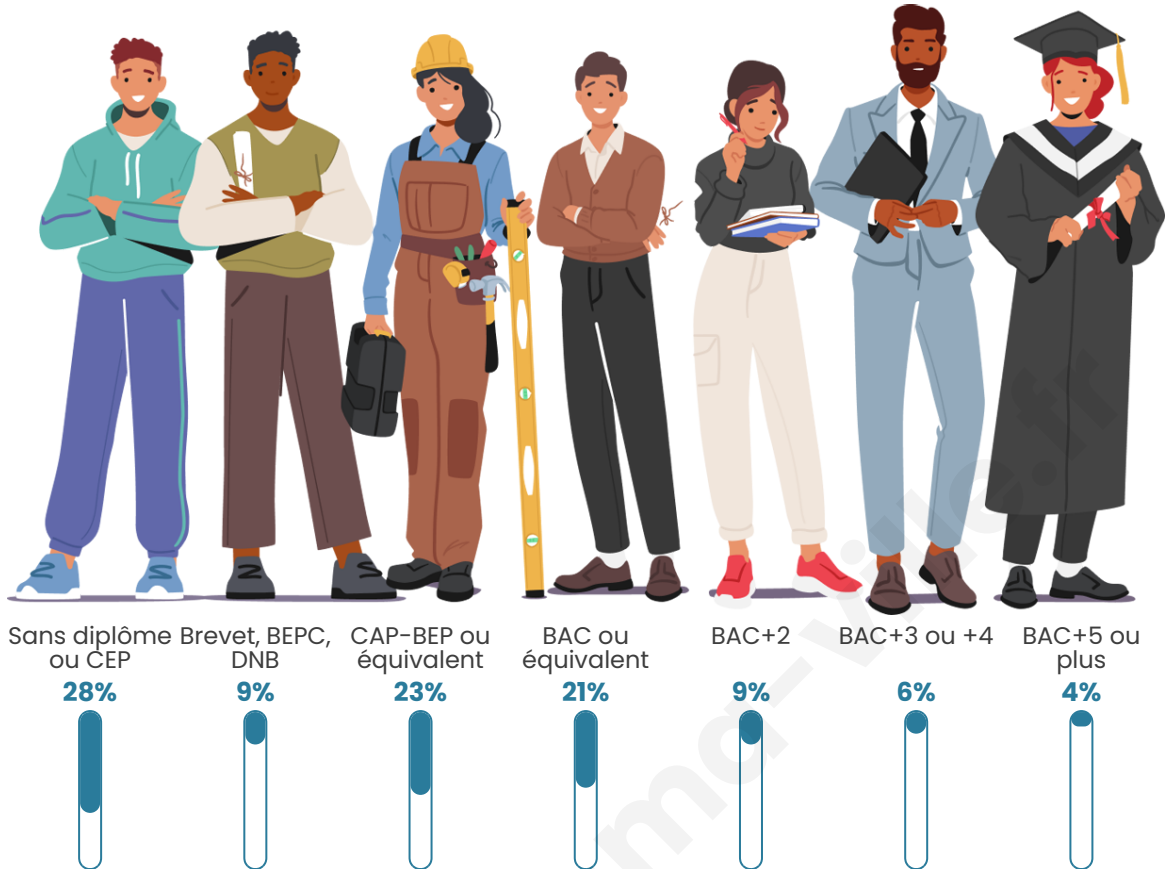

Tranche d'âge

Activité professionnelle

Niveau de diplôme

Composition des ménages

Profils électoraux

Premier tour

	Marine LE PEN	35.37 %
	Emmanuel MACRON	15.79 %
	Éric ZEMMOUR	13.14 %
	Jean-Luc MÉLENCHON	12.54 %
	Jean LASSALLE	9.75 %
	Valérie PÉCRESSE	4.98 %
	Nicolas DUPONT-AIGNAN	2.59 %
	Yannick JADOT	2.52 %
	Fabien ROUSSEL	1.13 %
	Anne HIDALGO	0.93 %
	Philippe POUTOU	0.80 %
	Nathalie ARTHAUD	0.46 %