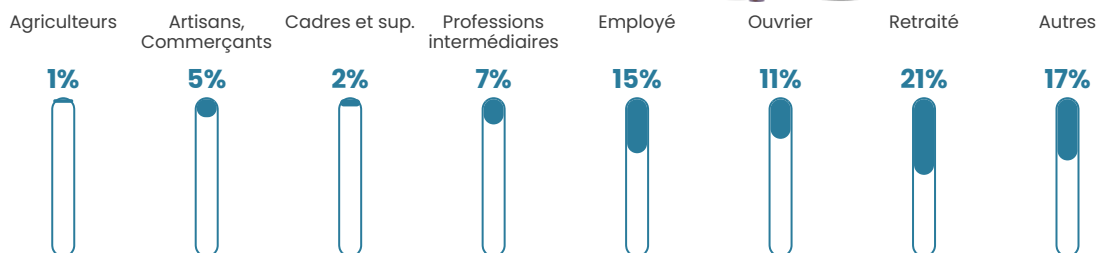

43 ans

Pop active

40.2%

Taux chômage

10.3%

Pop densité

105 h/km²

Revenu moyen

20 410 €/an

Evolution du nombre d'habitants

Sources : Institut national de la statistique et des études économiques (insee) selon Les dernières parutions officielles de 2024 portant sur les années 2020, 2021 et 2022.

Tranche d'âge

Activité professionnelle

Niveau de diplôme

Composition des ménages

Profils électoraux

Premier tour

	Marine LE PEN	35.37 %
	Emmanuel MACRON	15.79 %
	Éric ZEMMOUR	13.14 %
	Jean-Luc MÉLENCHON	12.54 %
	Jean LASSALLE	9.75 %
	Valérie PÉCRESSE	4.98 %
	Nicolas DUPONT-AIGNAN	2.59 %
	Yannick JADOT	2.52 %
	Fabien ROUSSEL	1.13 %
	Anne HIDALGO	0.93 %
	Philippe POUTOU	0.80 %
	Nathalie ARTHAUD	0.46 %