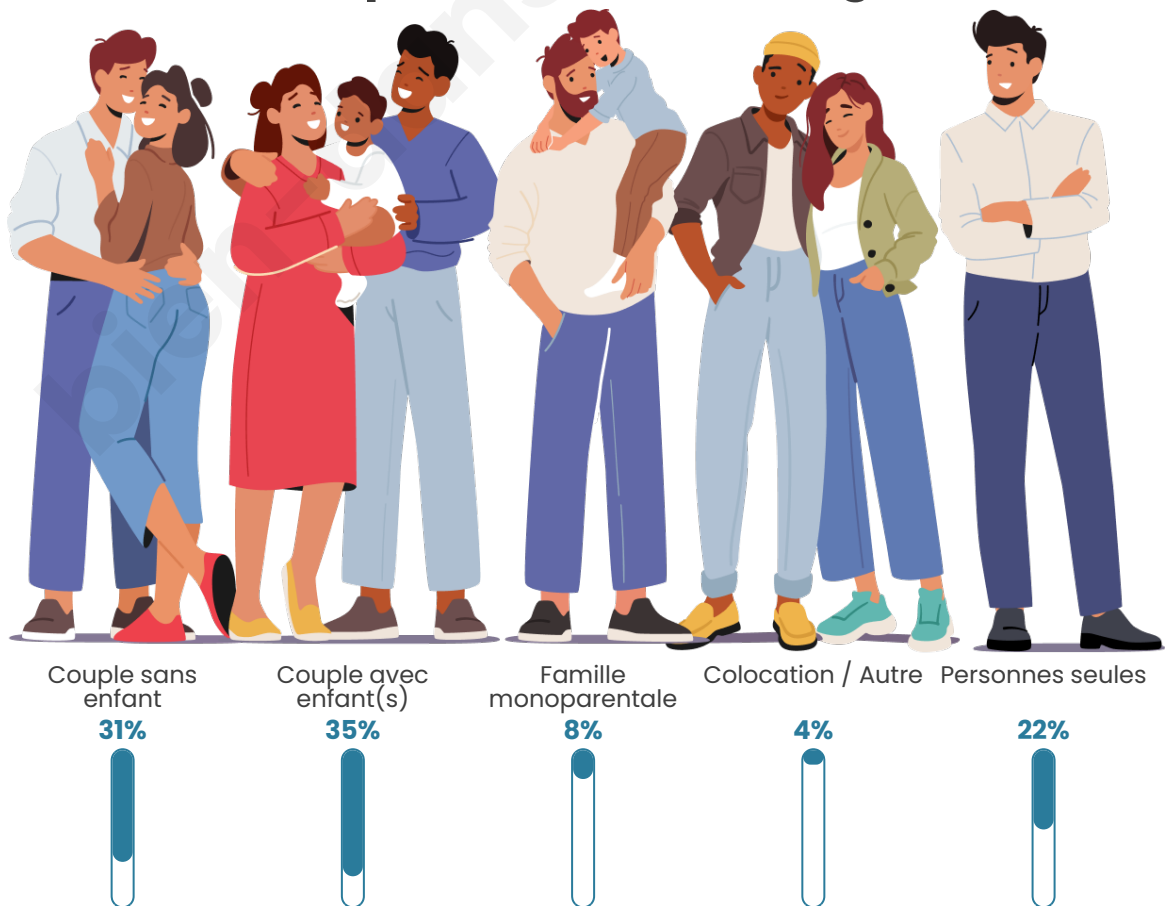

Tranche d'âge

Activité professionnelle

Niveau de diplôme

Composition des ménages

Profils électoraux

Premier tour

	Marine LE PEN	35.37 %
	Emmanuel MACRON	15.79 %
	Éric ZEMMOUR	13.14 %
	Jean-Luc MÉLENCHON	12.54 %
	Jean LASSALLE	9.75 %
	Valérie PÉCRESSE	4.98 %
	Nicolas DUPONT-AIGNAN	2.59 %
	Yannick JADOT	2.52 %
	Fabien ROUSSEL	1.13 %
	Anne HIDALGO	0.93 %
	Philippe POUTOU	0.80 %
	Nathalie ARTHAUD	0.46 %