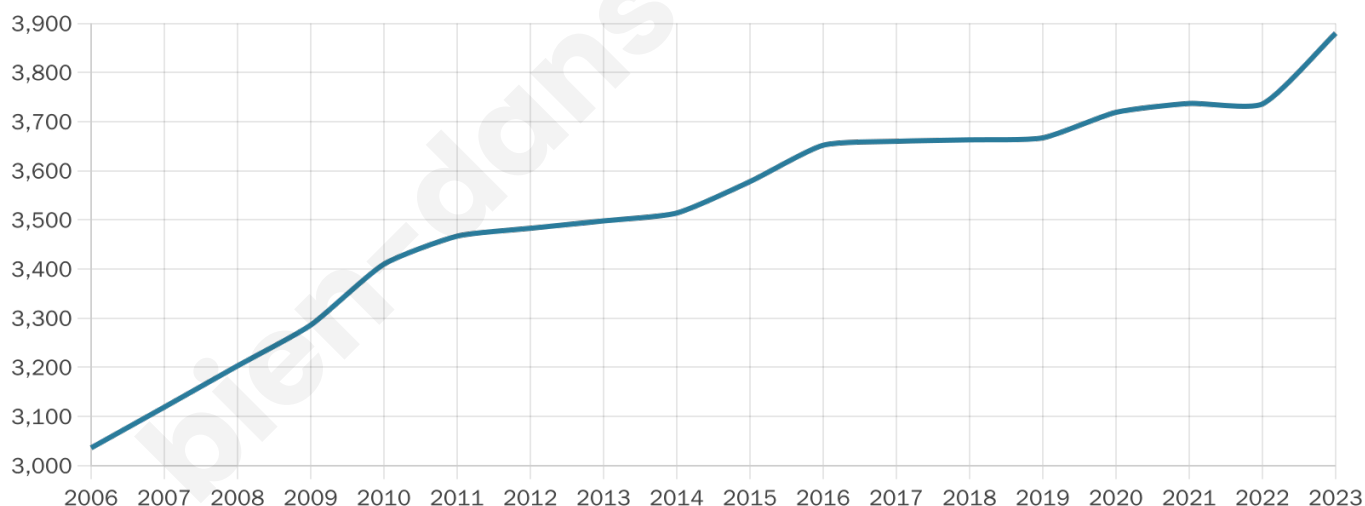

43 ans

Pop active

40.2%

Taux chômage

10.3%

Pop densité

105 h/km²

Revenu moyen

20 410 €/an

Evolution du nombre d'habitants

Sources : Institut national de la statistique et des études économiques (insee) selon Les dernières parutions officielles de 2024 portant sur les années 2020, 2021 et 2022.