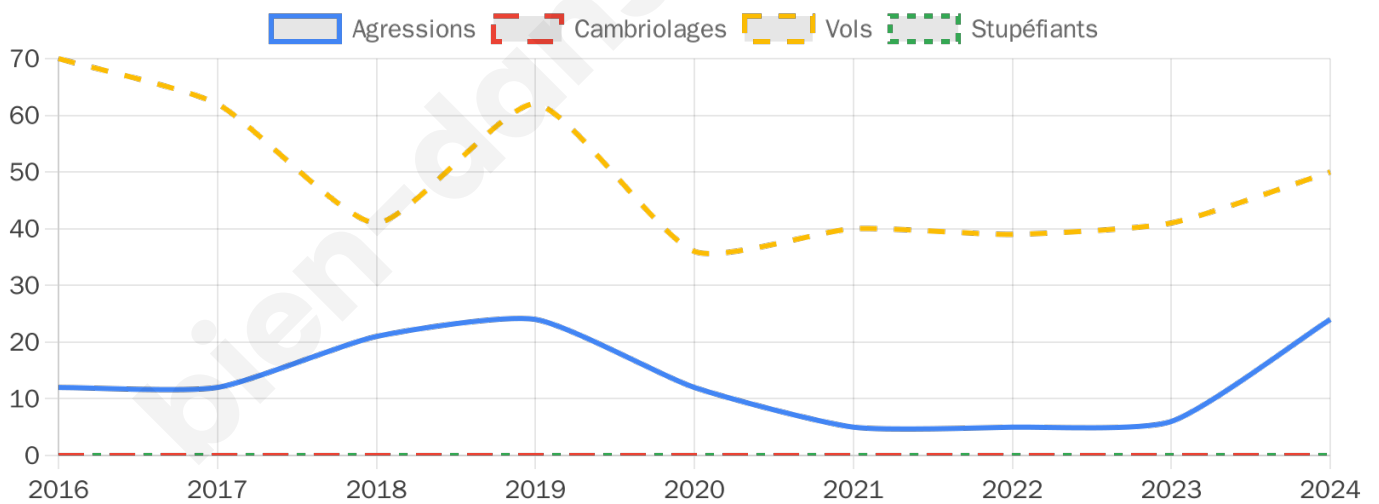

2 791 inscrits

Participation : 54.89%

Votes blancs : 0.78%

Votes nuls : 0.85%

Second tour

	Emmanuel MACRON	30,83 %
	Marine LE PEN	69,17 %

2 793 inscrits

Participation : 57.07%

Votes blancs : 4.14%

Votes nuls : 3.26%

Sécurité

Agressions physiques / sexuelles

24

Cambriolages

0

Vols / dégradations

50

Stupéfiants

0

Evolution du nombre d'infractions

Pour comparer

(en proportion du nombre d'habitants)

Sources : Bases statistiques communale, départementale et régionale de la délinquance enregistrée par la police et la gendarmerie nationales selon les dernières parutions officielles de 2025 portant sur l'année 2024 ([data.gouv](https://data.gouv.fr)).