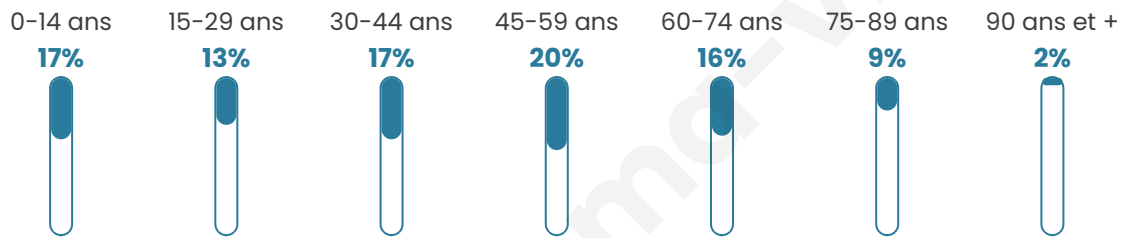

43 ans

Pop active

40.2%

Taux chômage

10.3%

Pop densité

105 h/km²

Revenu moyen

Tranche d'âge

Activité professionnelle

Niveau de diplôme

Composition des ménages

Profils électoraux

Premier tour

	Marine LE PEN	35.37 %
	Emmanuel MACRON	15.79 %
	Éric ZEMMOUR	13.14 %
	Jean-Luc MÉLENCHON	12.54 %
	Jean LASSALLE	9.75 %
	Valérie PÉCRESSE	4.98 %
	Nicolas DUPONT-AIGNAN	2.59 %
	Yannick JADOT	2.52 %
	Fabien ROUSSEL	1.13 %
	Anne HIDALGO	0.93 %
	Philippe POUTOU	0.80 %
	Nathalie ARTHAUD	0.46 %