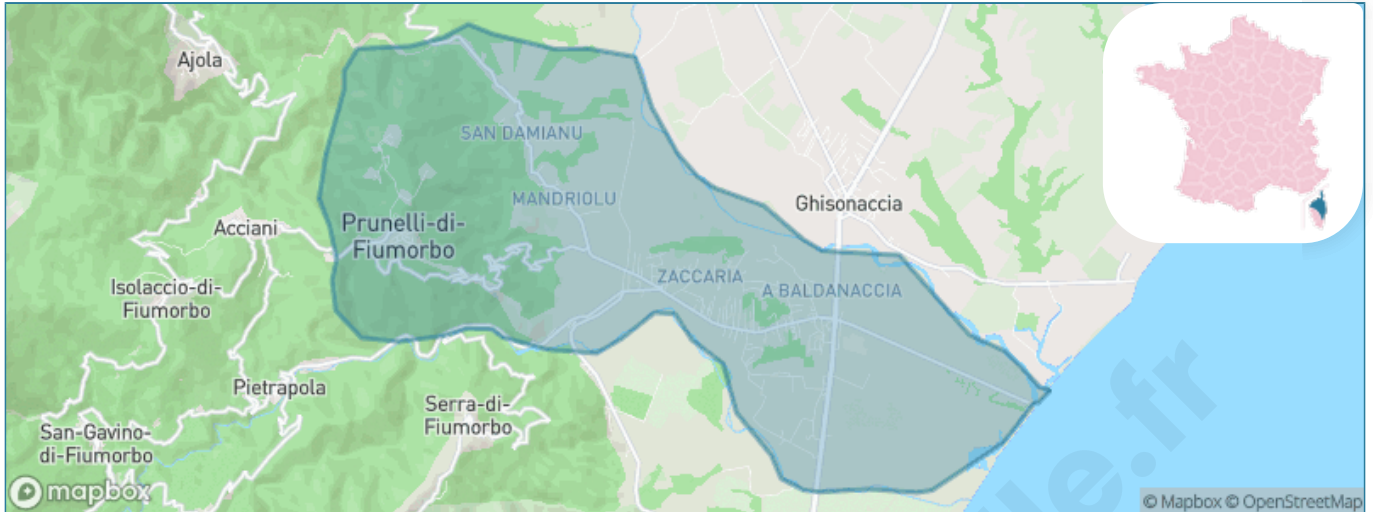

Version web

Ville de Prunelli-di-Fiumorbo

Présenté par

BIEN dans ma **VILLE** 

Sommaire

Situation géographique	3
Statistiques sur la population	4
Evolution du nombre d'habitants	4
Tranche d'âge	5
0-14 ans	5
15-29 ans	5
30-44 ans	5
45-59 ans	5
60-74 ans	5
75-89 ans	5
90 ans et +	5
Activité professionnelle	5
Agriculteurs	5
Artisans, Commerçants	5
Cadres et sup.	5
Professions intermédiaires	5
Employé	5
Ouvrier	5
Retraité	5
Autres	5
Niveau de diplôme	6
Sans diplôme ou CEP	6
Brevet, BEPC, DNB	6
CAP-BEP ou équivalent	6
BAC ou équivalent	6
BAC+2	6
BAC+3 ou +4	6
BAC+5 ou plus	6
Composition des ménages	6
Couple sans enfant	6
Couple avec enfant(s)	6
Famille monoparentale	6
Colocation / Autre	6
Personnes seules	6
Profil électoraux	7
Premier tour	7
Sécurité	8
Evolution du nombre d'infractions	8
Pour comparer	9
Services à la population	10
Commerce	10
Éducation	10
Villes autour de Prunelli-di-Fiumorbo	11
Avis sur la ville de Prunelli-di-Fiumorbo	12
Moyenne par critère	12
Villes autour de Prunelli-di-Fiumorbo	12
Répartition des avis par note	12
Répartition des avis par note	12

Situation géographique

i Informations clés

- **Région :** Corse
- **Département :** Haute-corse
- **Code postal :** 20243
- **Superficie :** 37 km²

Statistiques sur la population

Nombre d'habitants

3 880

Age moyen