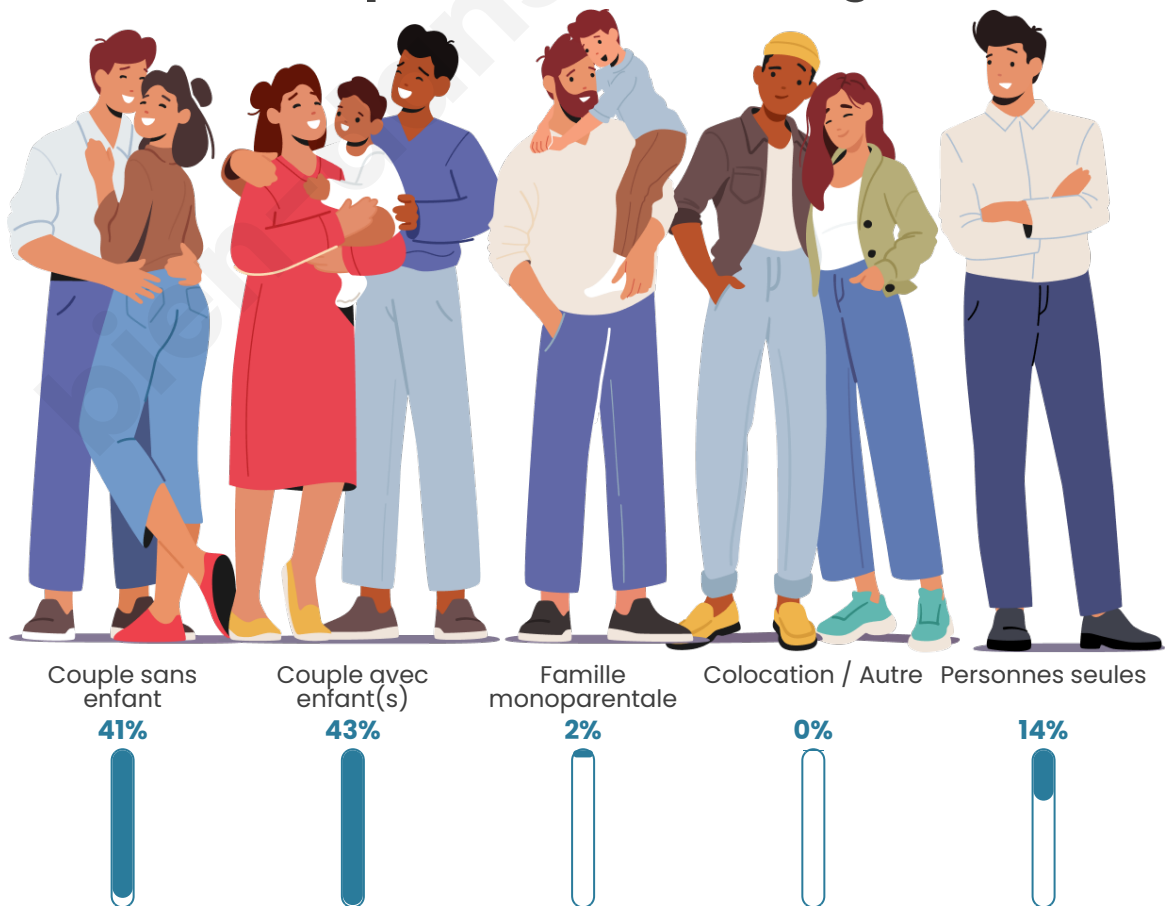

Tranche d'âge

Activité professionnelle

Niveau de diplôme

Composition des ménages

Profils électoraux

Premier tour

	Marine LE PEN	34.44 %
	Emmanuel MACRON	22.04 %
	Jean-Luc MÉLENCHON	17.36 %
	Éric ZEMMOUR	6.61 %
	Valérie PÉCRESSE	6.34 %
	Jean LASSALLE	3.58 %
	Yannick JADOT	3.31 %
	Fabien ROUSSEL	1.65 %
	Anne HIDALGO	1.65 %
	Philippe POUTOU	1.65 %
	Nicolas DUPONT-AIGNAN	1.38 %
	Nathalie ARTHAUD	0.00 %