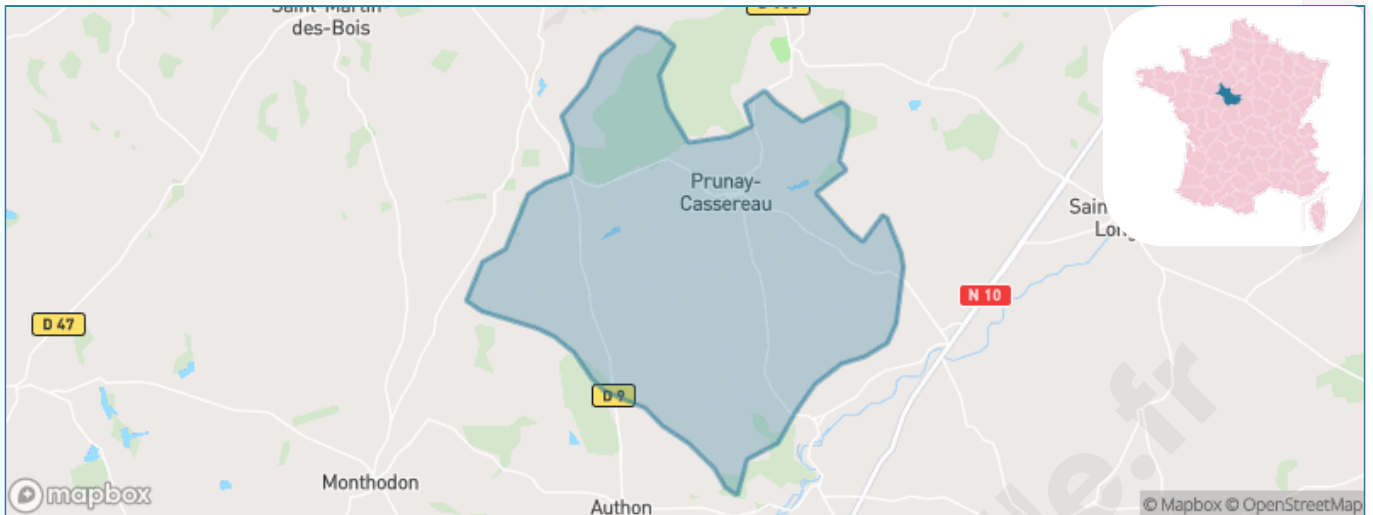

Version web

Ville de Prunay- Cassereau

Présenté par

BIEN dans
ma **VILLE** 

Sommaire

Situation géographique	3
Statistiques sur la population	4
Evolution du nombre d'habitants	4
Tranche d'âge	5
0-14 ans	5
15-29 ans	5
30-44 ans	5
45-59 ans	5
60-74 ans	5
75-89 ans	5
90 ans et +	5
Activité professionnelle	5
Agriculteurs	5
Artisans, Commerçants	5
Cadres et sup.	5
Professions intermédiaires	5
Employé	5
Ouvrier	5
Retraité	5
Autres	5
Niveau de diplôme	6
Sans diplôme ou CEP	6
Brevet, BEPC, DNB	6
CAP-BEP ou équivalent	6
BAC ou équivalent	6
BAC+2	6
BAC+3 ou +4	6
BAC+5 ou plus	6
Composition des ménages	6
Couple sans enfant	6
Couple avec enfant(s)	6
Famille monoparentale	6
Colocation / Autre	6
Personnes seules	6
Profils électoraux	7
Premier tour	7
Sécurité	8
Evolution du nombre d'infractions	8
Pour comparer	9
Services à la population	10
Commerce	10
Éducation	10
Villes autour de Prunay-Cassereau	12

Situation géographique

i Informations clés

- **Région** : Centre-Val de Loire
- **Département** : Loir-et-Cher
- **Code postal** : 41310
- **Superficie** : 32 km²

Statistiques sur la population

Nombre d'habitants