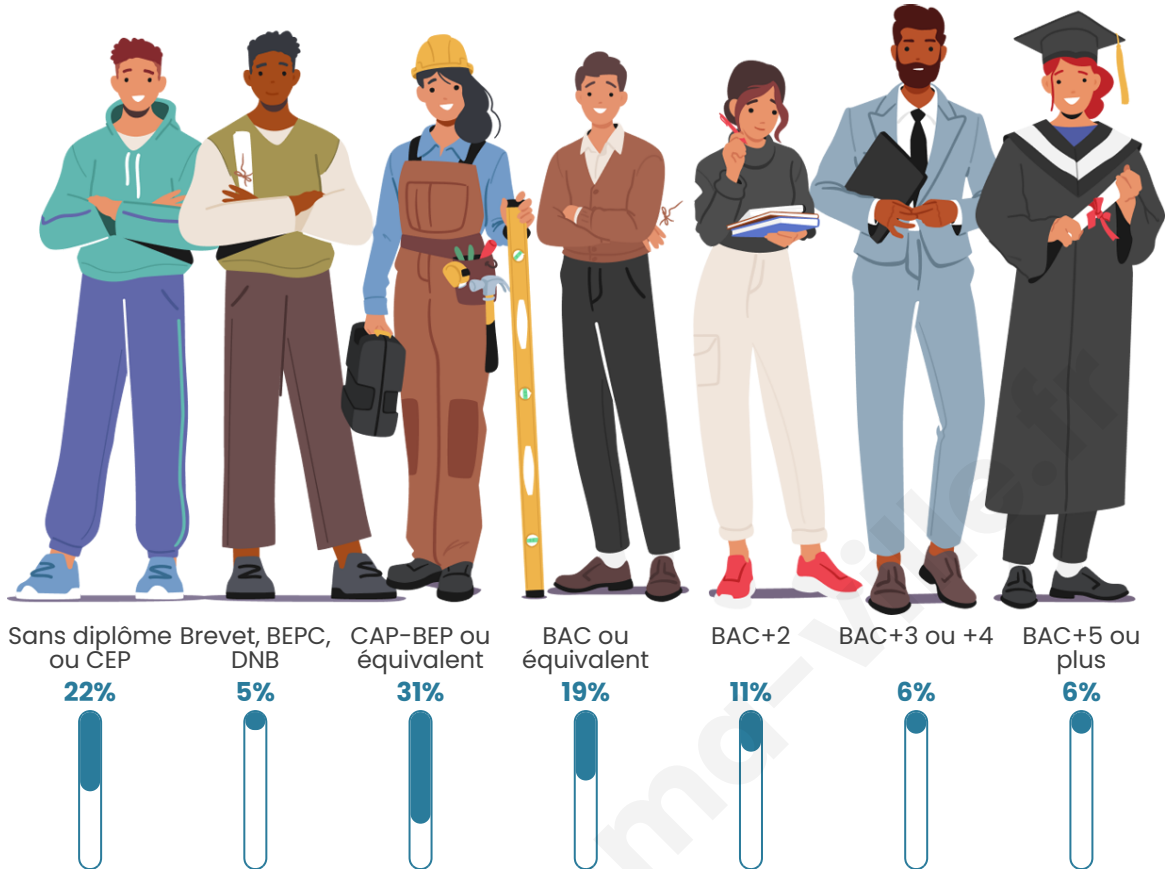

577

Age moyen

41 ans

Pop active

51.5%

Taux chômage

5.4%

Pop densité

Tranche d'âge

Activité professionnelle

Niveau de diplôme

Composition des ménages

Profils électoraux

Premier tour

	Marine LE PEN	34.44 %
	Emmanuel MACRON	22.04 %
	Jean-Luc MÉLENCHON	17.36 %
	Éric ZEMMOUR	6.61 %
	Valérie PÉCRESSE	6.34 %
	Jean LASSALLE	3.58 %
	Yannick JADOT	3.31 %
	Fabien ROUSSEL	1.65 %
	Anne HIDALGO	1.65 %
	Philippe POUTOU	1.65 %
	Nicolas DUPONT-AIGNAN	1.38 %
	Nathalie ARTHAUD	0.00 %