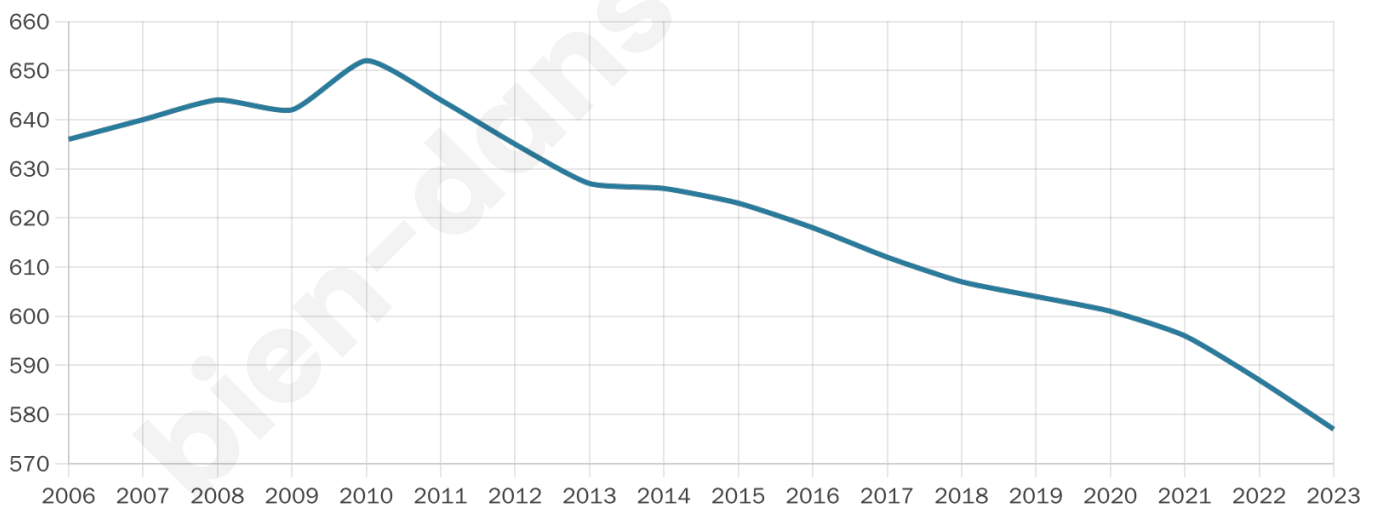

577

Age moyen

41 ans

Pop active

51.5%

Taux chômage

5.4%

Pop densité

18 h/km²

Revenu moyen

23 300 €/an

Evolution du nombre d'habitants

Sources : Institut national de la statistique et des études économiques (insee) selon Les dernières parutions officielles de 2024 portant sur les années 2020, 2021 et 2022.