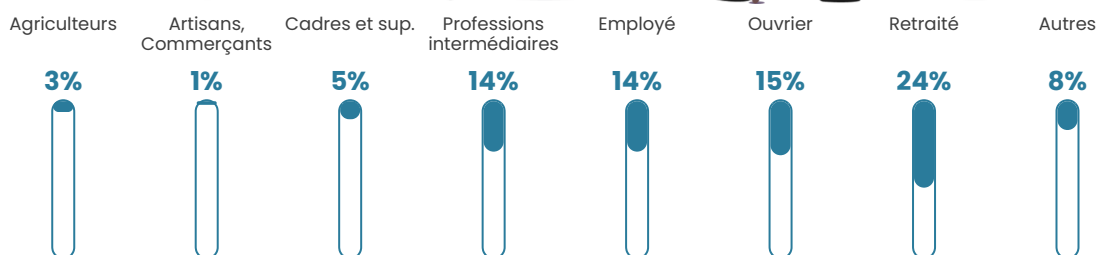

18 h/km²

Revenu moyen

23 300 €/an

Evolution du nombre d'habitants

Sources : Institut national de la statistique et des études économiques (insee) selon Les dernières parutions officielles de 2024 portant sur les années 2020, 2021 et 2022.

Tranche d'âge

Activité professionnelle

Niveau de diplôme

Composition des ménages

Profils électoraux

Premier tour

	Marine LE PEN	34.44 %
	Emmanuel MACRON	22.04 %
	Jean-Luc MÉLENCHON	17.36 %
	Éric ZEMMOUR	6.61 %
	Valérie PÉCRESSE	6.34 %
	Jean LASSALLE	3.58 %
	Yannick JADOT	3.31 %
	Fabien ROUSSEL	1.65 %
	Anne HIDALGO	1.65 %
	Philippe POUTOU	1.65 %
	Nicolas DUPONT-AIGNAN	1.38 %
	Nathalie ARTHAUD	0.00 %