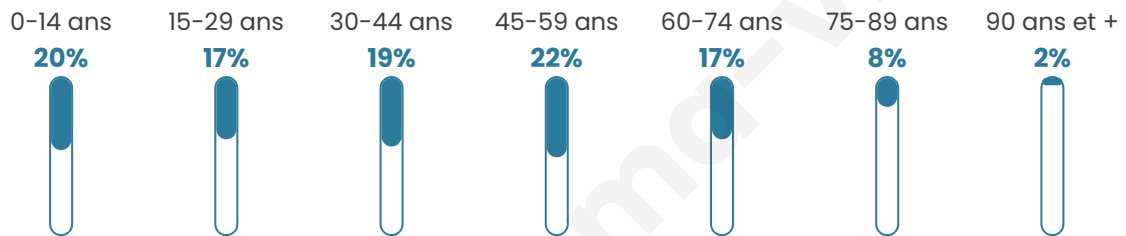

577

Age moyen

41 ans

Pop active

51.5%

Taux chômage

5.4%

Pop densité

18 h/km²

Revenu moyen

23 300 €/an

Evolution du nombre d'habitants

Sources : Institut national de la statistique et des études économiques (insee) selon Les dernières parutions officielles de 2024 portant sur les années 2020, 2021 et 2022.

Tranche d'âge

Activité professionnelle

Niveau de diplôme

Composition des ménages

Profils électoraux

Premier tour

	Marine LE PEN	34.44 %
	Emmanuel MACRON	22.04 %
	Jean-Luc MÉLENCHON	17.36 %
	Éric ZEMMOUR	6.61 %
	Valérie PÉCRESSE	6.34 %
	Jean LASSALLE	3.58 %
	Yannick JADOT	3.31 %
	Fabien ROUSSEL	1.65 %
	Anne HIDALGO	1.65 %
	Philippe POUTOU	1.65 %
	Nicolas DUPONT-AIGNAN	1.38 %
	Nathalie ARTHAUD	0.00 %