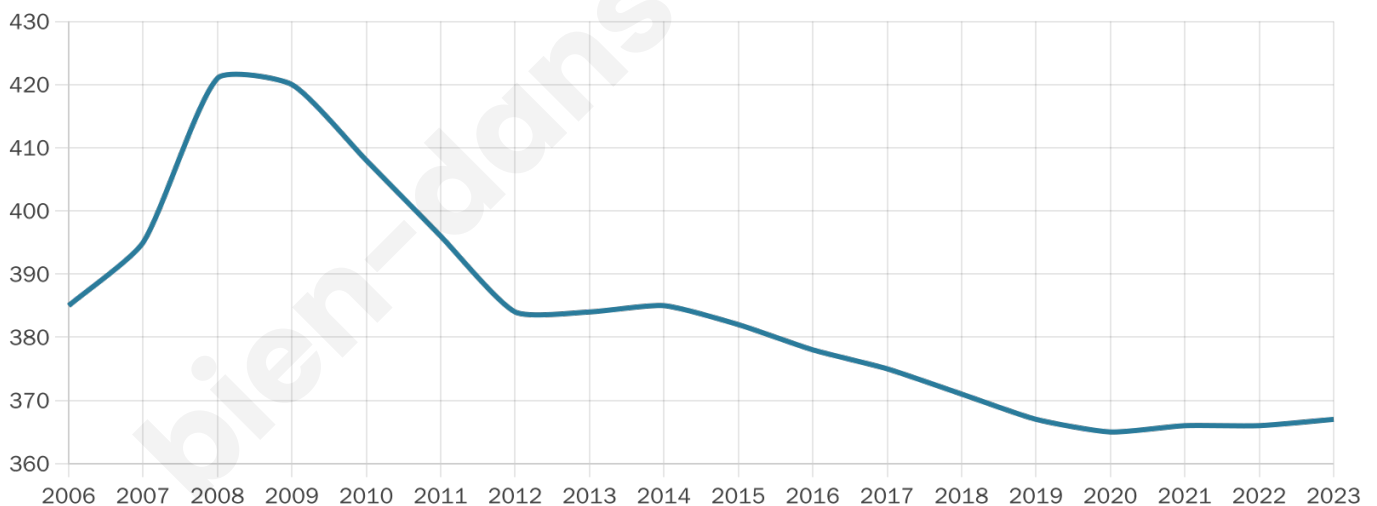

43 ans

Pop active

45%

Taux chômage

4.9%

Pop densité

46 h/km²

Revenu moyen

26 530 €/an

Evolution du nombre d'habitants

Sources : Institut national de la statistique et des études économiques (insee) selon Les dernières parutions officielles de 2024 portant sur les années 2020, 2021 et 2022.