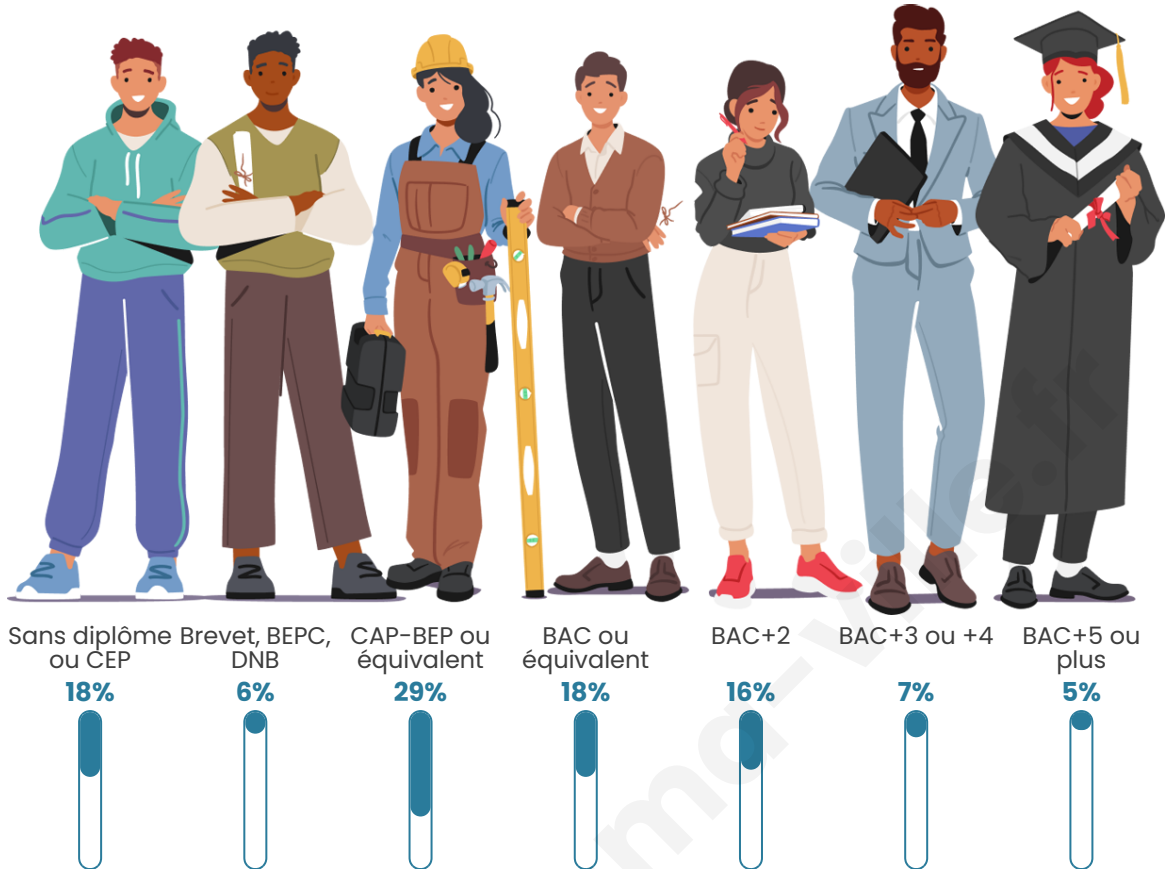

Tranche d'âge

Activité professionnelle

Niveau de diplôme

Composition des ménages

Profils électoraux

Premier tour

	Marine LE PEN	32.76 %
	Emmanuel MACRON	25.00 %
	Éric ZEMMOUR	12.07 %
	Valérie PÉCRESSÉ	9.05 %
	Jean-Luc MÉLENCHON	8.19 %
	Nicolas DUPONT-AIGNAN	4.31 %
	Fabien ROUSSEL	2.59 %
	Jean LASSALLE	2.59 %
	Yannick JADOT	1.29 %
	Philippe POUTOU	1.29 %
	Nathalie ARTHAUD	0.43 %
	Anne HIDALGO	0.43 %