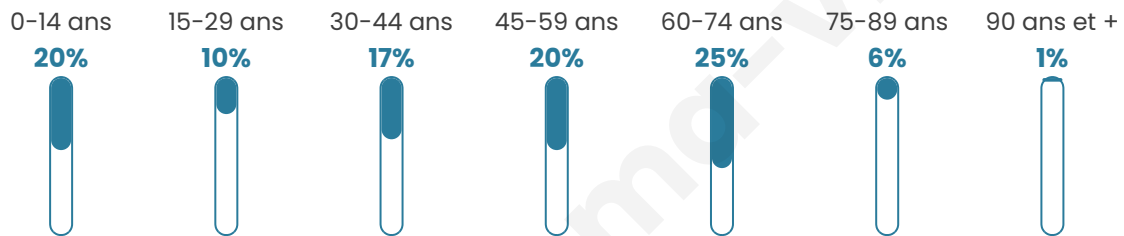

43 ans

Pop active

45%

Taux chômage

4.9%

Pop densité

46 h/km²

Revenu moyen

26 530 €/an

Evolution du nombre d'habitants

Sources : Institut national de la statistique et des études économiques (insee) selon Les dernières parutions officielles de 2024 portant sur les années 2020, 2021 et 2022.

Tranche d'âge

Activité professionnelle

Niveau de diplôme

Composition des ménages

Profils électoraux

Premier tour

	Marine LE PEN	32.76 %
	Emmanuel MACRON	25.00 %
	Éric ZEMMOUR	12.07 %
	Valérie PÉCRESSÉ	9.05 %
	Jean-Luc MÉLENCHON	8.19 %
	Nicolas DUPONT-AIGNAN	4.31 %
	Fabien ROUSSEL	2.59 %
	Jean LASSALLE	2.59 %
	Yannick JADOT	1.29 %
	Philippe POUTOU	1.29 %
	Nathalie ARTHAUD	0.43 %
	Anne HIDALGO	0.43 %