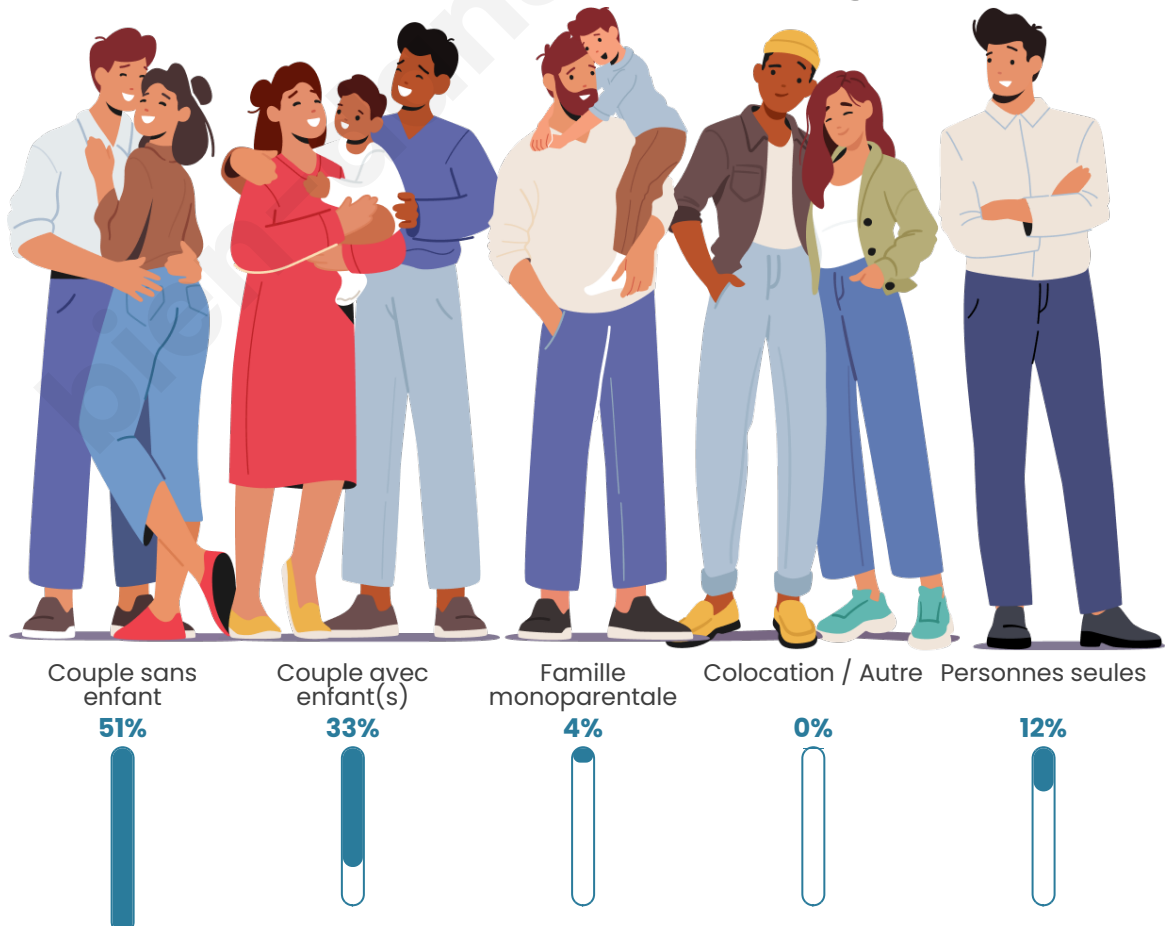

Tranche d'âge

Activité professionnelle

Niveau de diplôme

Composition des ménages

Profils électoraux

Premier tour

	Marine LE PEN	32.76 %
	Emmanuel MACRON	25.00 %
	Éric ZEMMOUR	12.07 %
	Valérie PÉCRESSÉ	9.05 %
	Jean-Luc MÉLENCHON	8.19 %
	Nicolas DUPONT-AIGNAN	4.31 %
	Fabien ROUSSEL	2.59 %
	Jean LASSALLE	2.59 %
	Yannick JADOT	1.29 %
	Philippe POUTOU	1.29 %
	Nathalie ARTHAUD	0.43 %
	Anne HIDALGO	0.43 %