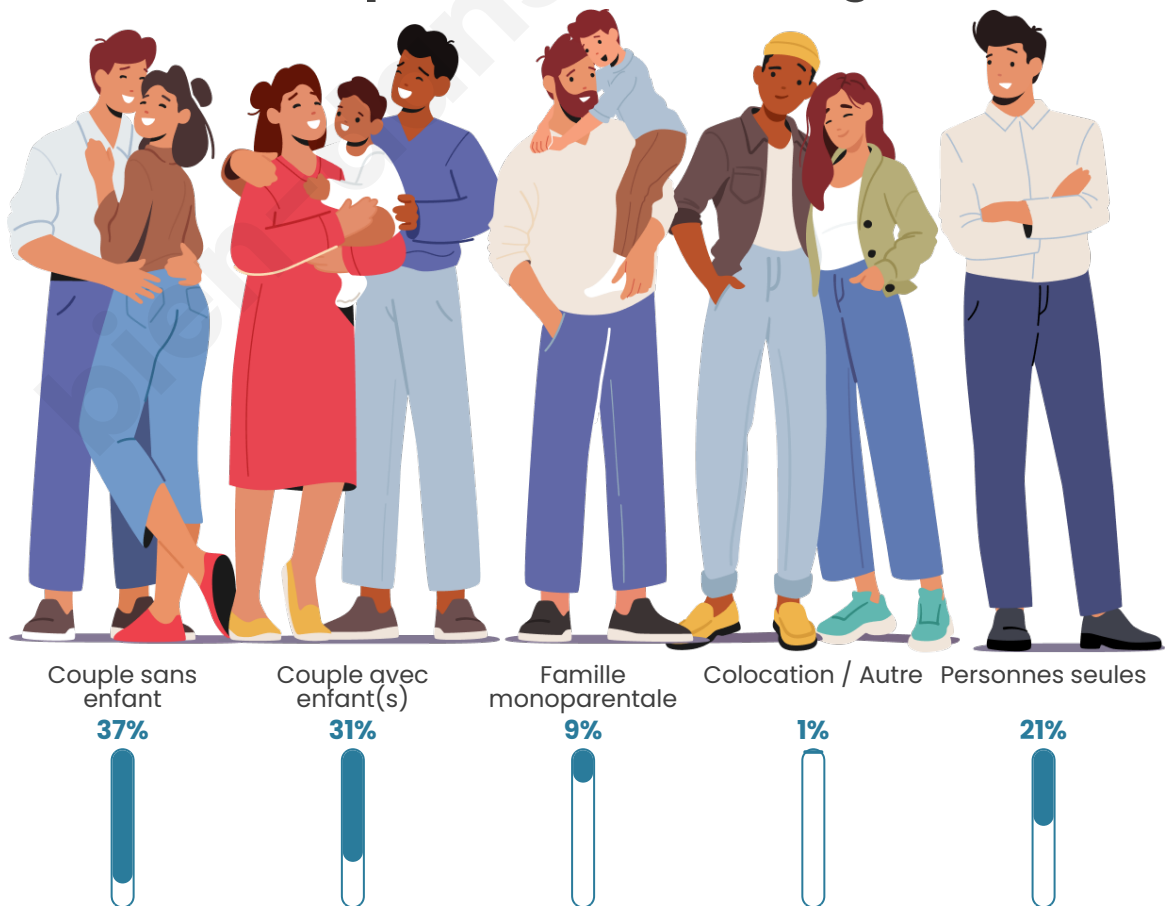

Tranche d'âge

Activité professionnelle

Niveau de diplôme

Composition des ménages

Profils électoraux

Premier tour

	Emmanuel MACRON	25.48 %
	Marine LE PEN	22.39 %
	Jean-Luc MÉLENCHON	21.81 %
	Jean LASSALLE	7.34 %
	Valérie PÉCRESSE	6.37 %
	Éric ZEMMOUR	5.79 %
	Yannick JADOT	2.90 %
	Nicolas DUPONT- AIGNAN	2.51 %
	Fabien ROUSSEL	2.32 %
	Anne HIDALGO	1.93 %
	Philippe POUTOU	0.77 %
	Nathalie ARTHAUD	0.39 %