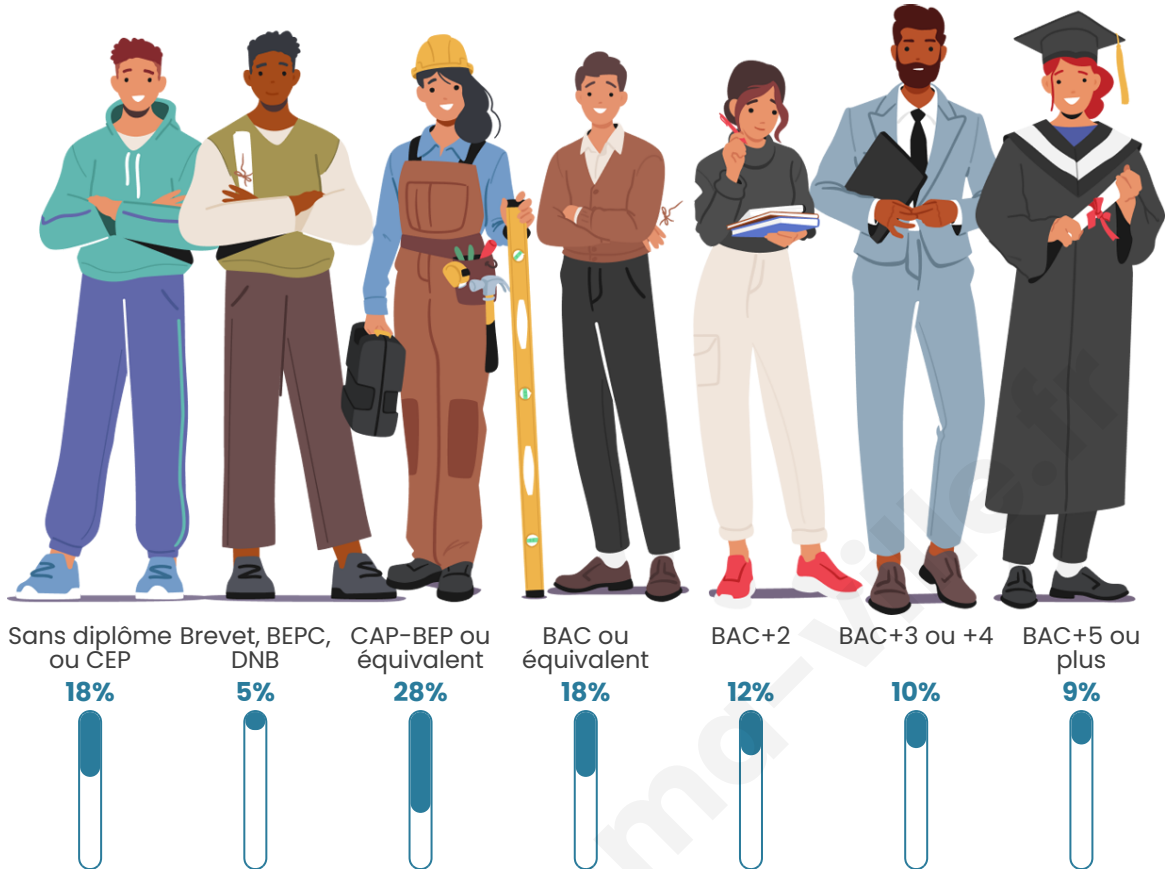

Tranche d'âge

Activité professionnelle

Niveau de diplôme

Composition des ménages

Profils électoraux

Premier tour

	Emmanuel MACRON	25.48 %
	Marine LE PEN	22.39 %
	Jean-Luc MÉLENCHON	21.81 %
	Jean LASSALLE	7.34 %
	Valérie PÉCRESSE	6.37 %
	Éric ZEMMOUR	5.79 %
	Yannick JADOT	2.90 %
	Nicolas DUPONT- AIGNAN	2.51 %
	Fabien ROUSSEL	2.32 %
	Anne HIDALGO	1.93 %
	Philippe POUTOU	0.77 %
	Nathalie ARTHAUD	0.39 %