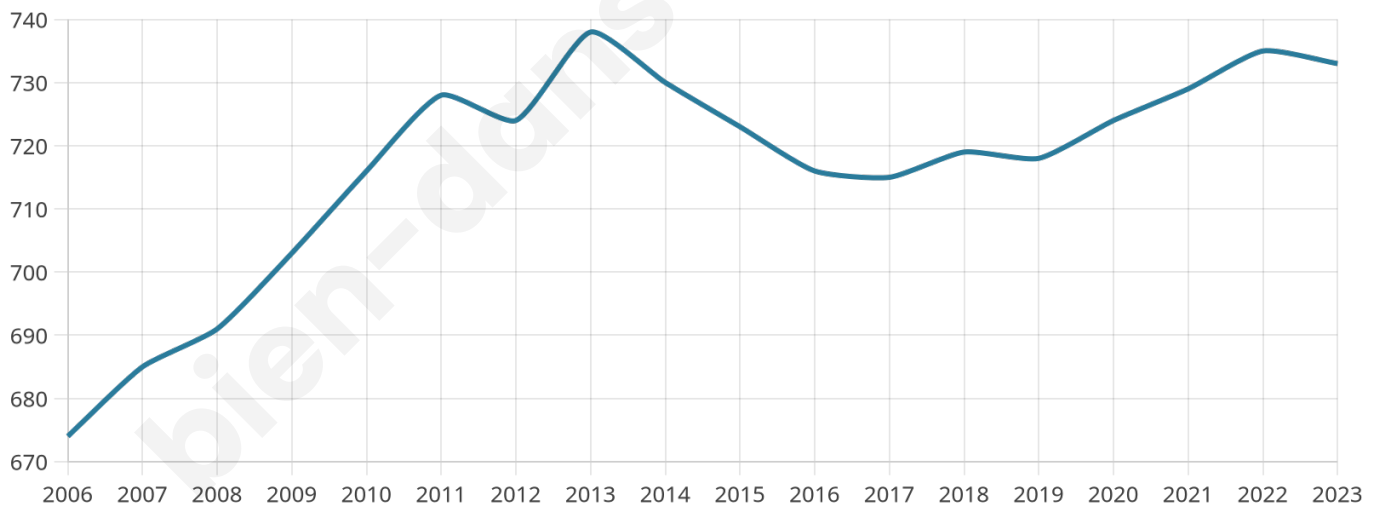

45 ans

Pop active

43.9%

Taux chômage

6.6%

Pop densité

61 h/km²

Revenu moyen

22 650 €/an

Evolution du nombre d'habitants

Sources : Institut national de la statistique et des études économiques (insee) selon Les dernières parutions officielles de 2024 portant sur les années 2020, 2021 et 2022.