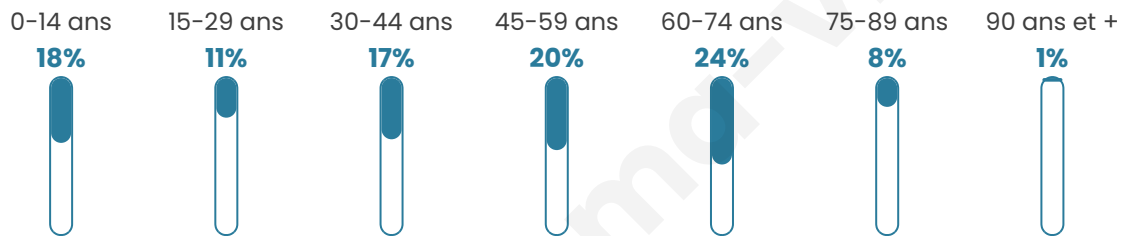

45 ans

Pop active

43.9%

Taux chômage

6.6%

Pop densité

61 h/km²

Revenu moyen

22 650 €/an

Evolution du nombre d'habitants

Sources : Institut national de la statistique et des études économiques (insee) selon Les dernières parutions officielles de 2024 portant sur les années 2020, 2021 et 2022.

Tranche d'âge

Activité professionnelle

Niveau de diplôme

Composition des ménages

Profils électoraux

Premier tour

	Emmanuel MACRON	25.48 %
	Marine LE PEN	22.39 %
	Jean-Luc MÉLENCHON	21.81 %
	Jean LASSALLE	7.34 %
	Valérie PÉCRESSE	6.37 %
	Éric ZEMMOUR	5.79 %
	Yannick JADOT	2.90 %
	Nicolas DUPONT- AIGNAN	2.51 %
	Fabien ROUSSEL	2.32 %
	Anne HIDALGO	1.93 %
	Philippe POUTOU	0.77 %
	Nathalie ARTHAUD	0.39 %