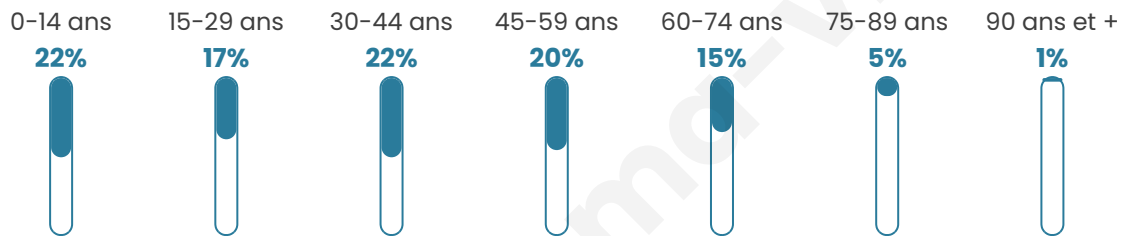

Nombre d'habitants

4 428

Age moyen

38 ans

Pop active

49.5%

Taux chômage

8.9%

Pop densité

1 476 h/km²

Revenu moyen

22 130 €/an

Evolution du nombre d'habitants

Sources : Institut national de la statistique et des études économiques (insee) selon Les dernières parutions officielles de 2024 portant sur les années 2020, 2021 et 2022.

Tranche d'âge

Activité professionnelle

Niveau de diplôme

Composition des ménages

Profils électoraux

Premier tour

	Marine LE PEN	39.35 %
	Emmanuel MACRON	23.44 %
	Jean-Luc MÉLENCHON	15.32 %
	Éric ZEMMOUR	6.49 %
	Yannick JADOT	2.97 %
	Fabien ROUSSEL	2.68 %
	Valérie PÉCRESE	2.60 %
	Nicolas DUPONT-AIGNAN	2.13 %
	Anne HIDALGO	2.01 %
	Jean LASSALLE	1.47 %
	Nathalie ARTHAUD	0.80 %
	Philippe POUTOU	0.75 %

3 239 inscrits

Participation : 75.3%

Votes blancs : 1.27%

Votes nuls : 0.78%

Second tour

	Emmanuel MACRON	41,15 %
	Marine LE PEN	58,85 %

3 236 inscrits

Participation : 77.84%