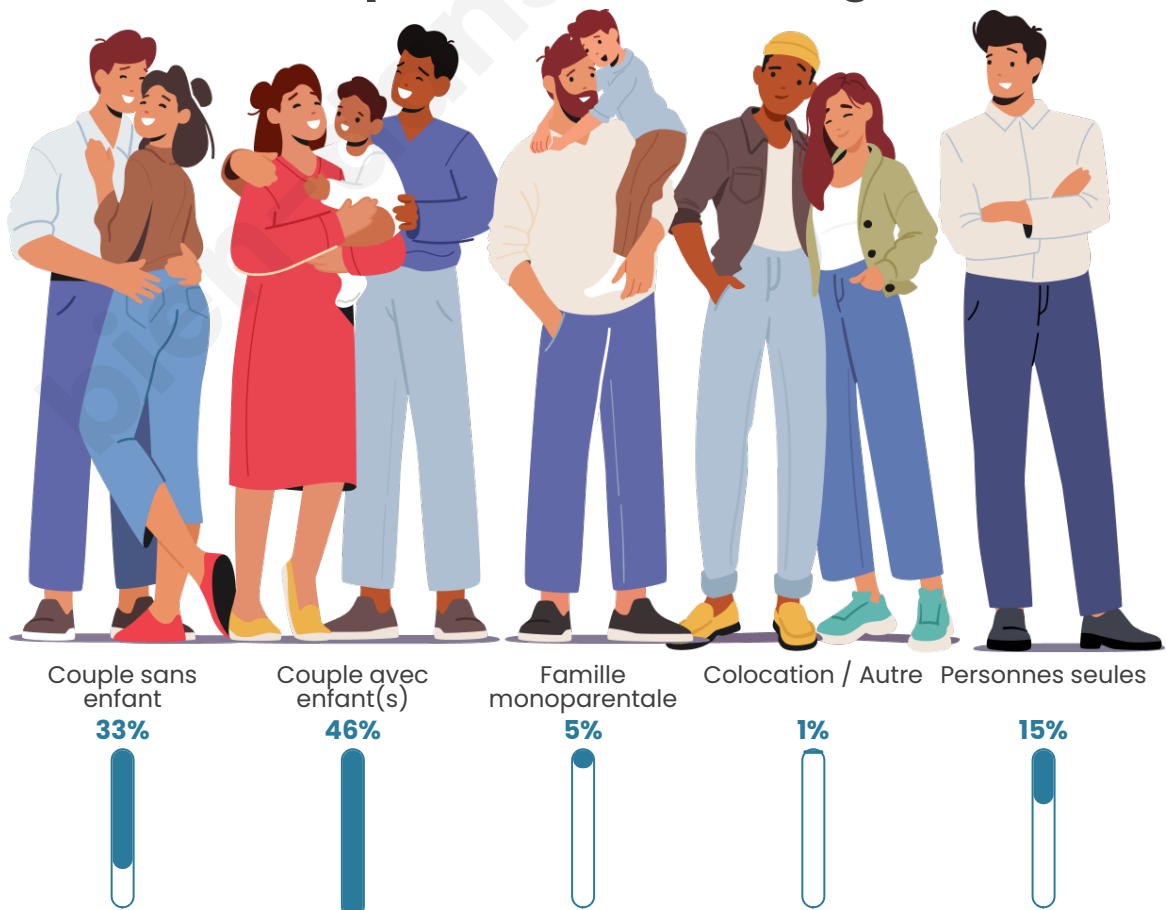

Tranche d'âge

Activité professionnelle

Niveau de diplôme

Composition des ménages

Profils électoraux

Premier tour

	Marine LE PEN	39.35 %
	Emmanuel MACRON	23.44 %
	Jean-Luc MÉLENCHON	15.32 %
	Éric ZEMMOUR	6.49 %
	Yannick JADOT	2.97 %
	Fabien ROUSSEL	2.68 %
	Valérie PÉCRESE	2.60 %
	Nicolas DUPONT-AIGNAN	2.13 %
	Anne HIDALGO	2.01 %
	Jean LASSALLE	1.47 %
	Nathalie ARTHAUD	0.80 %
	Philippe POUTOU	0.75 %