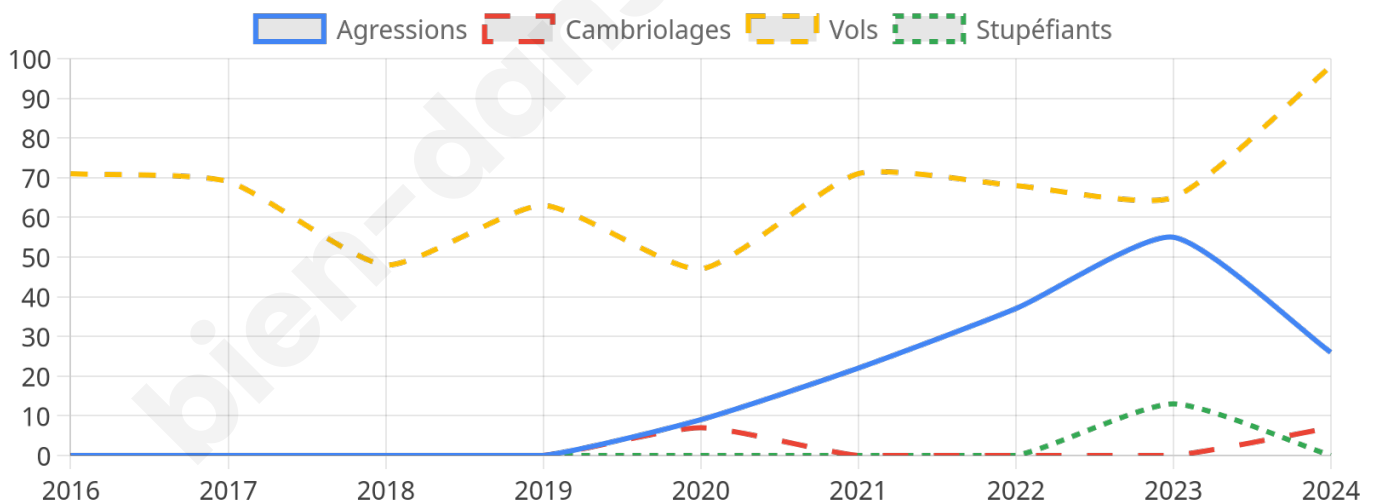

3 239 inscrits

Participation : 75.3%

Votes blancs : 1.27%

Votes nuls : 0.78%

Second tour

	Emmanuel MACRON	41,15 %
	Marine LE PEN	58,85 %

3 236 inscrits

Participation : 77.84%

Votes blancs : 6.23%

Votes nuls : 1.83%

Sécurité

Agressions physiques / sexuelles

26

Cambriolages

7

Vols / dégradations

98

Stupéfiants

0

Evolution du nombre d'infractions

Pour comparer

(en proportion du nombre d'habitants)

Sources : Bases statistiques communale, départementale et régionale de la délinquance enregistrée par la police et la gendarmerie nationales selon les dernières parutions officielles de 2025 portant sur l'année 2024 ([data.gouv](https://data.gouv.fr)).