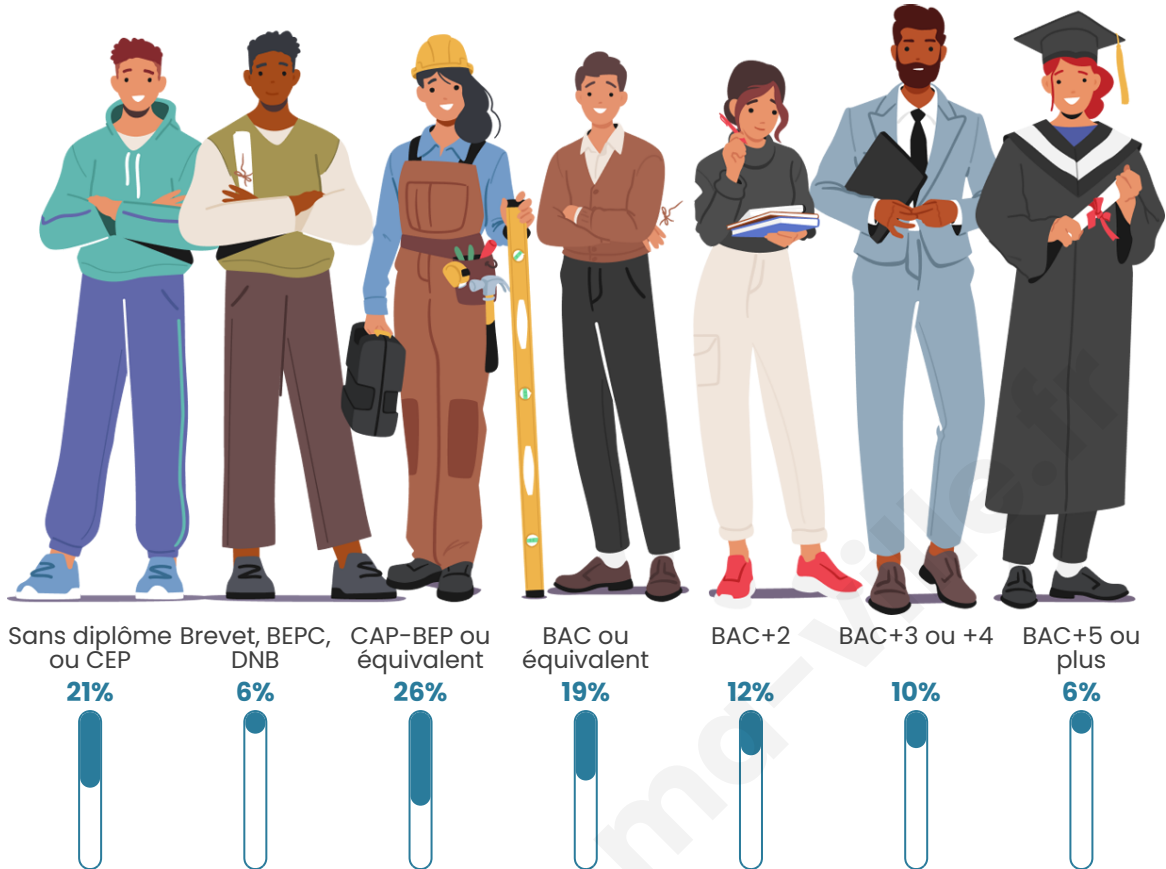

Nombre d'habitants

4 428

Age moyen

38 ans

Pop active

49.5%

Taux chômage

8.9%

Pop densité

1 476 h/km²

Revenu moyen

22 130 €/an

Evolution du nombre d'habitants

Sources : Institut national de la statistique et des études économiques (insee) selon Les dernières parutions officielles de 2024 portant sur les années 2020, 2021 et 2022.

Tranche d'âge

Activité professionnelle

Niveau de diplôme

Composition des ménages

Profils électoraux

Premier tour

	Marine LE PEN	39.35 %
	Emmanuel MACRON	23.44 %
	Jean-Luc MÉLENCHON	15.32 %
	Éric ZEMMOUR	6.49 %
	Yannick JADOT	2.97 %
	Fabien ROUSSEL	2.68 %
	Valérie PÉCRESE	2.60 %
	Nicolas DUPONT-AIGNAN	2.13 %
	Anne HIDALGO	2.01 %
	Jean LASSALLE	1.47 %
	Nathalie ARTHAUD	0.80 %
	Philippe POUTOU	0.75 %