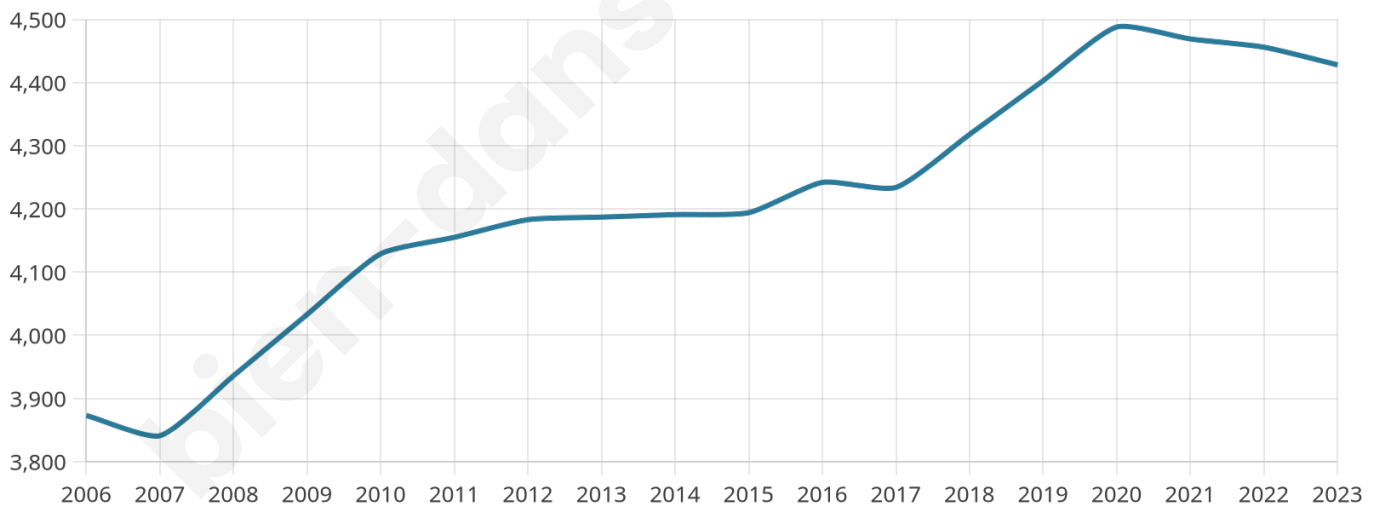

Nombre d'habitants

4 428

Age moyen

38 ans

Pop active

49.5%

Taux chômage

8.9%

Pop densité

1 476 h/km²

Revenu moyen

22 130 €/an

Evolution du nombre d'habitants

Sources : Institut national de la statistique et des études économiques (insee) selon Les dernières parutions officielles de 2024 portant sur les années 2020, 2021 et 2022.

Tranche d'âge

Activité professionnelle

Niveau de diplôme

Composition des ménages

Profils électoraux

Premier tour

	Marine LE PEN	39.35 %
	Emmanuel MACRON	23.44 %
	Jean-Luc MÉLENCHON	15.32 %
	Éric ZEMMOUR	6.49 %
	Yannick JADOT	2.97 %
	Fabien ROUSSEL	2.68 %
	Valérie PÉCRESE	2.60 %
	Nicolas DUPONT-AIGNAN	2.13 %
	Anne HIDALGO	2.01 %
	Jean LASSALLE	1.47 %
	Nathalie ARTHAUD	0.80 %
	Philippe POUTOU	0.75 %