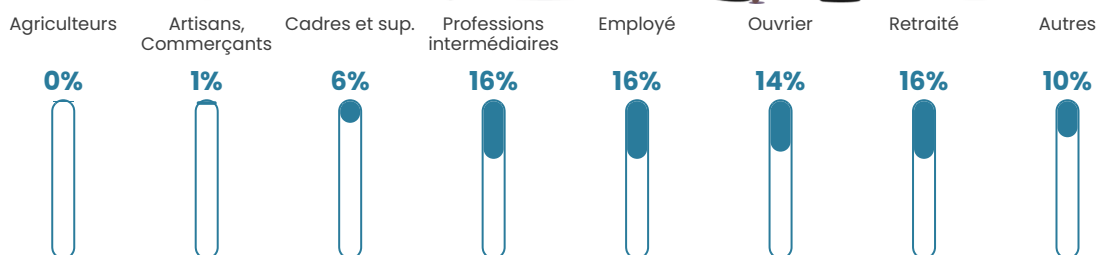

Pop densité

1 476 h/km²

Revenu moyen

22 130 €/an

Evolution du nombre d'habitants

Sources : Institut national de la statistique et des études économiques (insee) selon Les dernières parutions officielles de 2024 portant sur les années 2020, 2021 et 2022.

Tranche d'âge

Activité professionnelle

Niveau de diplôme

Composition des ménages

Profils électoraux

Premier tour

	Marine LE PEN	39.35 %
	Emmanuel MACRON	23.44 %
	Jean-Luc MÉLENCHON	15.32 %
	Éric ZEMMOUR	6.49 %
	Yannick JADOT	2.97 %
	Fabien ROUSSEL	2.68 %
	Valérie PÉCRESE	2.60 %
	Nicolas DUPONT-AIGNAN	2.13 %
	Anne HIDALGO	2.01 %
	Jean LASSALLE	1.47 %
	Nathalie ARTHAUD	0.80 %
	Philippe POUTOU	0.75 %