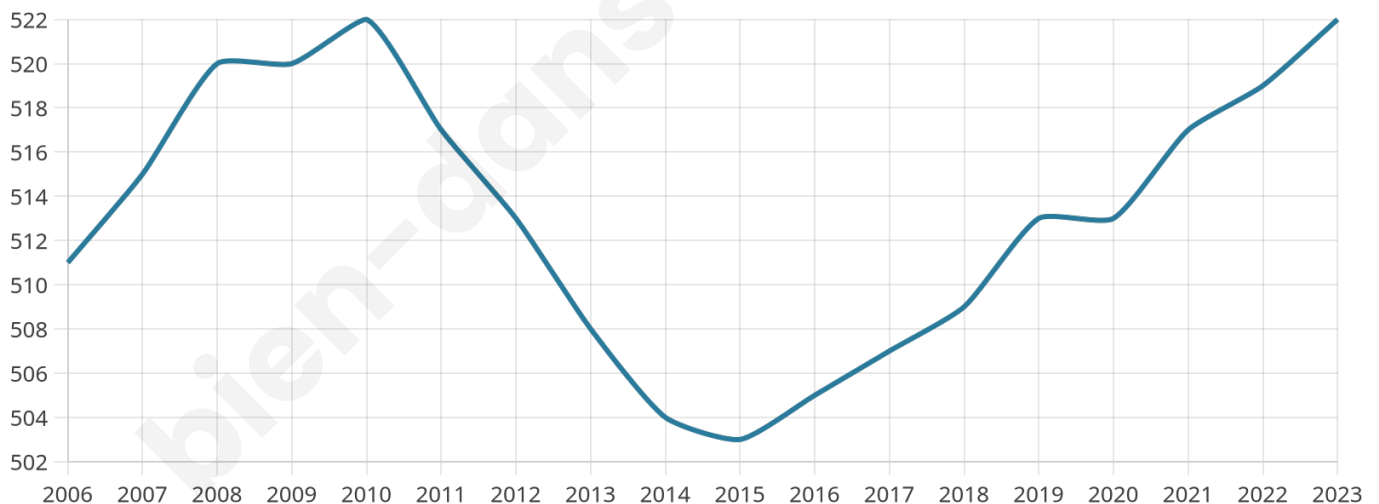

Nombre d'habitants

522

Age moyen

42 ans

Pop active

43.7%

Taux chômage

5.9%

Pop densité

26 h/km²

Revenu moyen

27 350 €/an

Evolution du nombre d'habitants

Sources : Institut national de la statistique et des études économiques (insee) selon Les dernières parutions officielles de 2024 portant sur les années 2020, 2021 et 2022.

Tranche d'âge

Activité professionnelle

Niveau de diplôme

Composition des ménages

Profils électoraux

Premier tour

	Jean-Luc MÉLENCHON	28.49 %
	Emmanuel MACRON	27.00 %
	Marine LE PEN	12.17 %
	Yannick JADOT	11.57 %
	Fabien ROUSSEL	4.75 %
	Éric ZEMMOUR	4.45 %
	Jean LASSALLE	3.26 %
	Anne HIDALGO	3.26 %
	Nicolas DUPONT- AIGNAN	2.37 %
	Valérie PÉCRESSÉ	1.78 %
	Philippe POUTOU	0.59 %
	Nathalie ARTHAUD	0.30 %