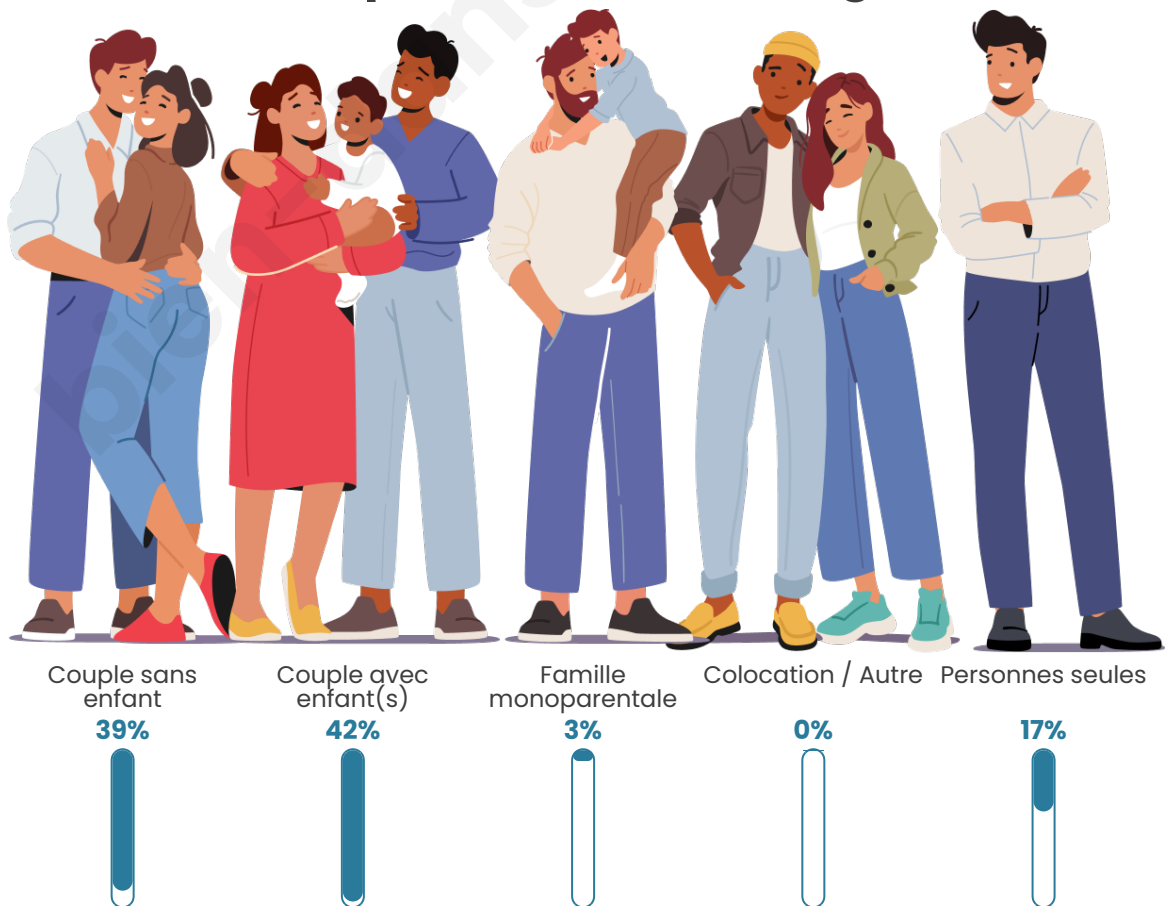

Nombre d'habitants

522

Age moyen

42 ans

Pop active

43.7%

Taux chômage

5.9%

Tranche d'âge

Activité professionnelle

Niveau de diplôme

Composition des ménages

Profils électoraux

Premier tour

	Jean-Luc MÉLENCHON	28.49 %
	Emmanuel MACRON	27.00 %
	Marine LE PEN	12.17 %
	Yannick JADOT	11.57 %
	Fabien ROUSSEL	4.75 %
	Éric ZEMMOUR	4.45 %
	Jean LASSALLE	3.26 %
	Anne HIDALGO	3.26 %
	Nicolas DUPONT- AIGNAN	2.37 %
	Valérie PÉCRESSÉ	1.78 %
	Philippe POUTOU	0.59 %
	Nathalie ARTHAUD	0.30 %