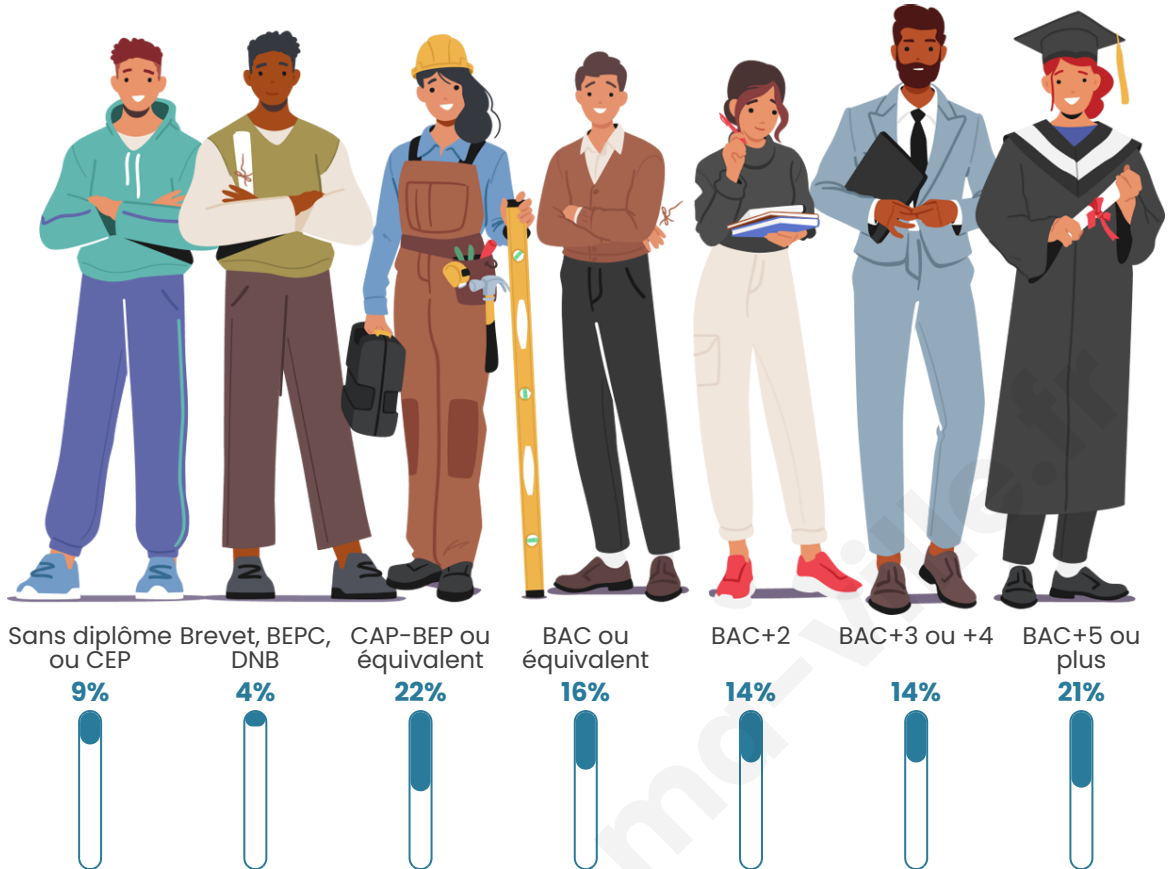

Nombre d'habitants

522

Age moyen

42 ans

Pop active

43.7%

Taux chômage

5.9%

Pop densité

26 h/km²

Revenu moyen

27 350 €/an

Evolution du nombre d'habitants

Sources : Institut national de la statistique et des études économiques (insee) selon Les dernières parutions officielles de 2024 portant sur les années 2020, 2021 et 2022.

Tranche d'âge

Activité professionnelle

Niveau de diplôme

Composition des ménages

Profils électoraux

Premier tour

	Jean-Luc MÉLENCHON	28.49 %
	Emmanuel MACRON	27.00 %
	Marine LE PEN	12.17 %
	Yannick JADOT	11.57 %
	Fabien ROUSSEL	4.75 %
	Éric ZEMMOUR	4.45 %
	Jean LASSALLE	3.26 %
	Anne HIDALGO	3.26 %
	Nicolas DUPONT- AIGNAN	2.37 %
	Valérie PÉCRESSÉ	1.78 %
	Philippe POUTOU	0.59 %
	Nathalie ARTHAUD	0.30 %