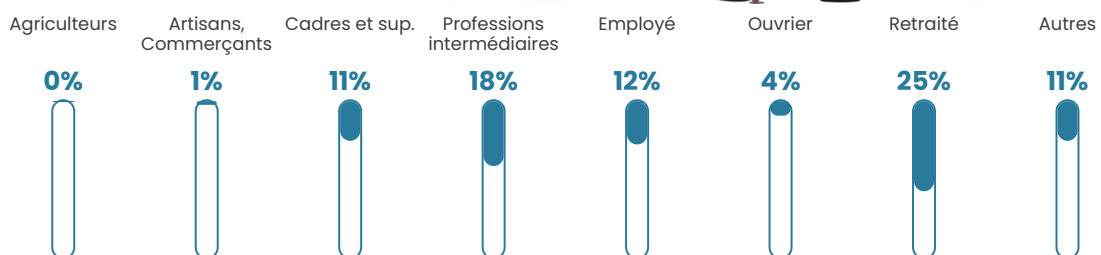

Pop densité

26 h/km²

Revenu moyen

27 350 €/an

Evolution du nombre d'habitants

Sources : Institut national de la statistique et des études économiques (insee) selon Les dernières parutions officielles de 2024 portant sur les années 2020, 2021 et 2022.

Tranche d'âge

Activité professionnelle

Niveau de diplôme

Composition des ménages

Profils électoraux

Premier tour

	Jean-Luc MÉLENCHON	28.49 %
	Emmanuel MACRON	27.00 %
	Marine LE PEN	12.17 %
	Yannick JADOT	11.57 %
	Fabien ROUSSEL	4.75 %
	Éric ZEMMOUR	4.45 %
	Jean LASSALLE	3.26 %
	Anne HIDALGO	3.26 %
	Nicolas DUPONT- AIGNAN	2.37 %
	Valérie PÉCRESSÉ	1.78 %
	Philippe POUTOU	0.59 %
	Nathalie ARTHAUD	0.30 %