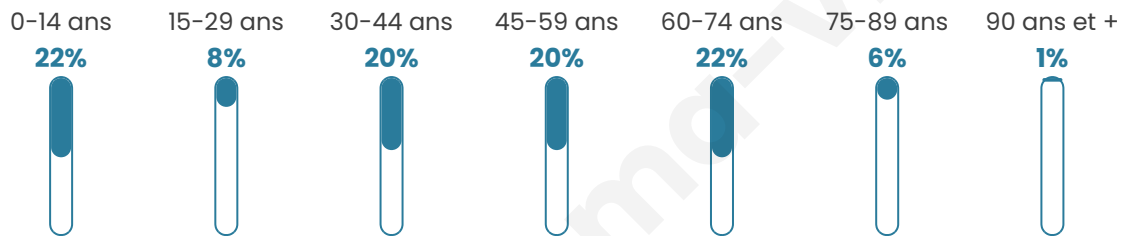

Nombre d'habitants

522

Age moyen

42 ans

Pop active

43.7%

Taux chômage

5.9%

Pop densité

26 h/km²

Revenu moyen

27 350 €/an

Evolution du nombre d'habitants

Sources : Institut national de la statistique et des études économiques (insee) selon Les dernières parutions officielles de 2024 portant sur les années 2020, 2021 et 2022.

Tranche d'âge

Activité professionnelle

Niveau de diplôme

Composition des ménages

Profils électoraux

Premier tour

	Jean-Luc MÉLENCHON	28.49 %
	Emmanuel MACRON	27.00 %
	Marine LE PEN	12.17 %
	Yannick JADOT	11.57 %
	Fabien ROUSSEL	4.75 %
	Éric ZEMMOUR	4.45 %
	Jean LASSALLE	3.26 %
	Anne HIDALGO	3.26 %
	Nicolas DUPONT- AIGNAN	2.37 %
	Valérie PÉCRESSÉ	1.78 %
	Philippe POUTOU	0.59 %
	Nathalie ARTHAUD	0.30 %

406 inscrits

Participation : 85.22%

Votes blancs : 2.02%

Votes nuls : 0.58%

Second tour

	Emmanuel MACRON	74,5 %
	Marine LE PEN	25,5 %

406 inscrits

Participation : 81.53%