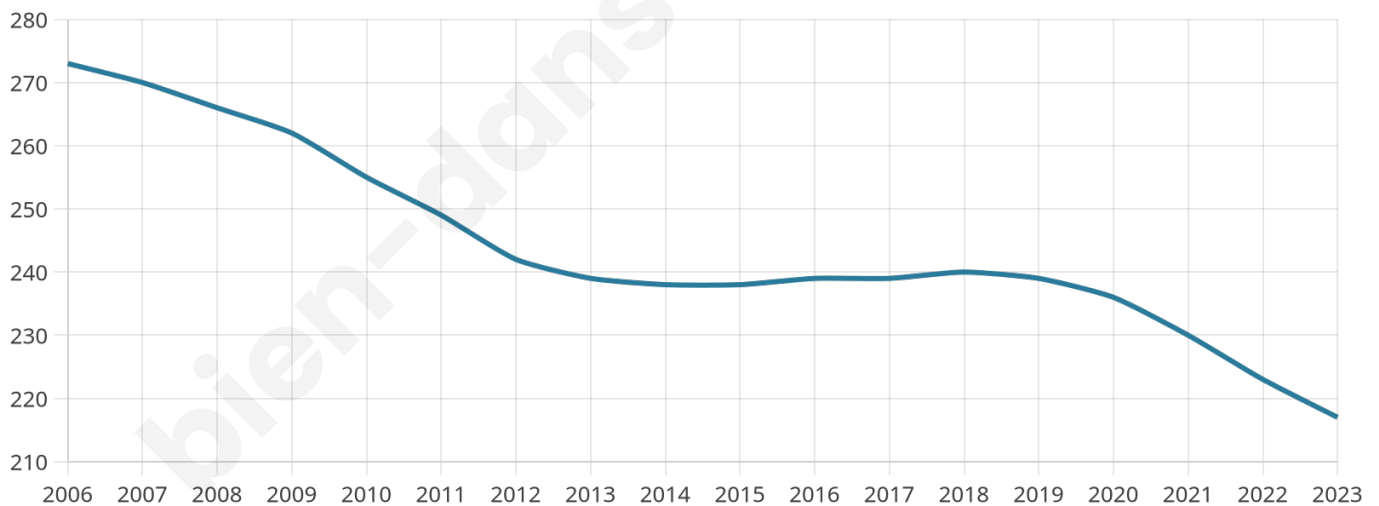

54 ans

Pop active

36.9%

Taux chômage

5.5%

Pop densité

31 h/km²

Revenu moyen

25 470 €/an

Evolution du nombre d'habitants

Sources : Institut national de la statistique et des études économiques (insee) selon Les dernières parutions officielles de 2024 portant sur les années 2020, 2021 et 2022.