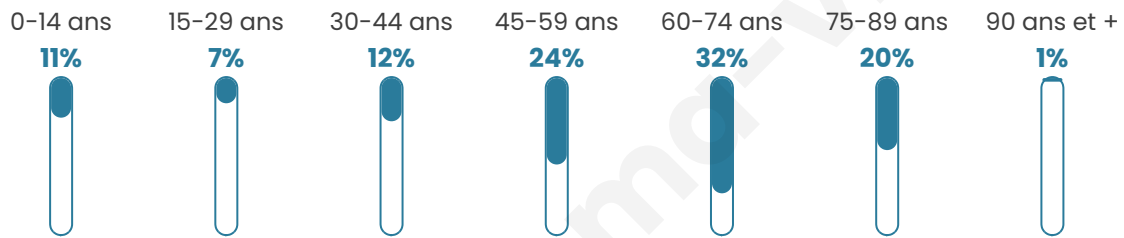

Situation géographique

i Informations clés

- **Région** : Grand Est
- **Département** : Aube
- **Code postal** : 10200
- **Superficie** : 7 km²

Statistiques sur la population

Nombre d'habitants

217

Age moyen

54 ans

Pop active

36.9%

Taux chômage

5.5%

Pop densité

31 h/km²

Revenu moyen

25 470 €/an

Evolution du nombre d'habitants

Sources : Institut national de la statistique et des études économiques (insee) selon Les dernières parutions officielles de 2024 portant sur les années 2020, 2021 et 2022.

Tranche d'âge

Activité professionnelle

Niveau de diplôme

Composition des ménages

Profils électoraux

Premier tour

	Emmanuel MACRON	31.90 %
	Marine LE PEN	25.77 %
	Jean-Luc MÉLENCHON	12.88 %
	Valérie PÉCRESSÉ	9.82 %
	Fabien ROUSSEL	6.13 %
	Éric ZEMMOUR	5.52 %
	Jean LASSALLE	2.45 %
	Yannick JADOT	2.45 %
	Nathalie ARTHAUD	1.84 %
	Nicolas DUPONT- AIGNAN	1.23 %
	Anne HIDALGO	0.00 %
	Philippe POUTOU	0.00 %