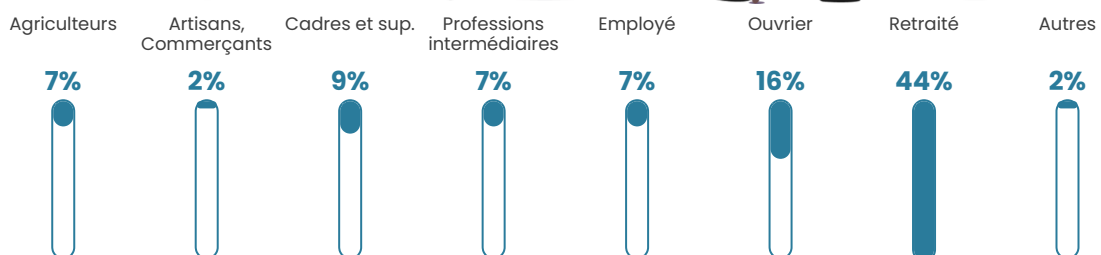

25 470 €/an

Evolution du nombre d'habitants

Sources : Institut national de la statistique et des études économiques (insee) selon Les dernières parutions officielles de 2024 portant sur les années 2020, 2021 et 2022.

Tranche d'âge

Activité professionnelle

Niveau de diplôme

Composition des ménages

Profils électoraux

Premier tour

	Emmanuel MACRON	31.90 %
	Marine LE PEN	25.77 %
	Jean-Luc MÉLENCHON	12.88 %
	Valérie PÉCRESSÉ	9.82 %
	Fabien ROUSSEL	6.13 %
	Éric ZEMMOUR	5.52 %
	Jean LASSALLE	2.45 %
	Yannick JADOT	2.45 %
	Nathalie ARTHAUD	1.84 %
	Nicolas DUPONT- AIGNAN	1.23 %
	Anne HIDALGO	0.00 %
	Philippe POUTOU	0.00 %