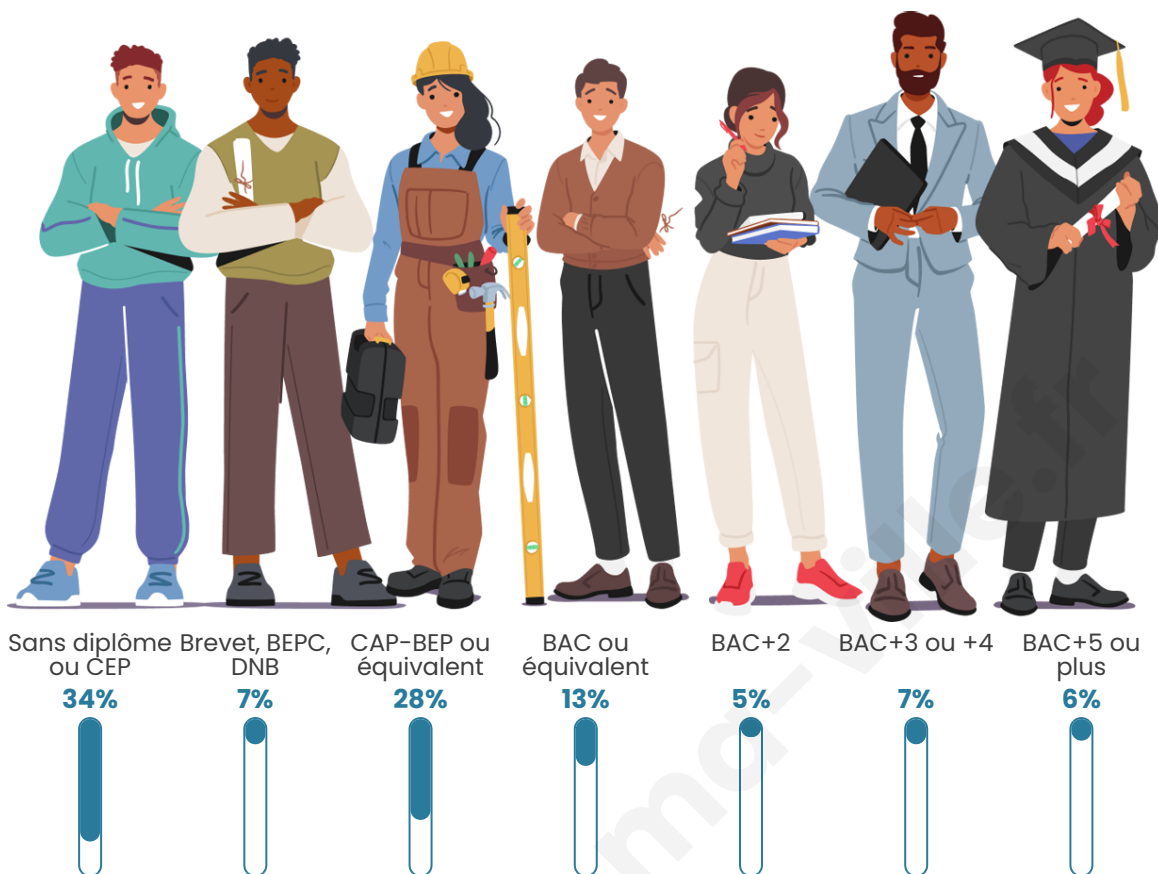

Tranche d'âge

Activité professionnelle

Niveau de diplôme

Composition des ménages

Profils électoraux

Premier tour

	Emmanuel MACRON	31.90 %
	Marine LE PEN	25.77 %
	Jean-Luc MÉLENCHON	12.88 %
	Valérie PÉCRESSÉ	9.82 %
	Fabien ROUSSEL	6.13 %
	Éric ZEMMOUR	5.52 %
	Jean LASSALLE	2.45 %
	Yannick JADOT	2.45 %
	Nathalie ARTHAUD	1.84 %
	Nicolas DUPONT- AIGNAN	1.23 %
	Anne HIDALGO	0.00 %
	Philippe POUTOU	0.00 %