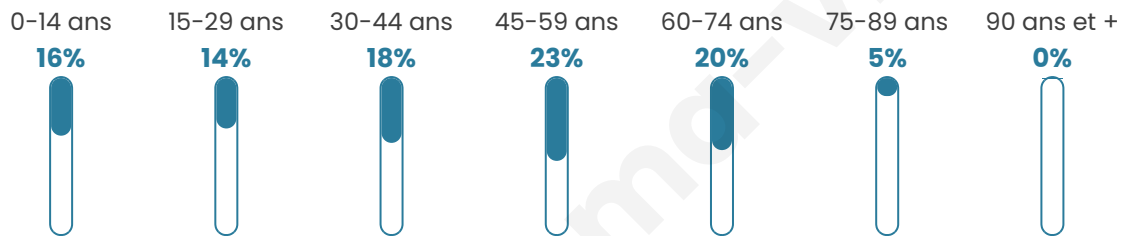

# Statistiques sur la population

Nombre d'habitants

**346**

Age moyen

**42 ans**

Pop active

**47.7%**

Taux chômage

**9.6%**

Pop densité

**19 h/km<sup>2</sup>**

Revenu moyen

**23 630 €/an**

## Evolution du nombre d'habitants

Sources : Institut national de la statistique et des études économiques (insee) selon Les dernières parutions officielles de 2024 portant sur les années 2020, 2021 et 2022.

## Tranche d'âge