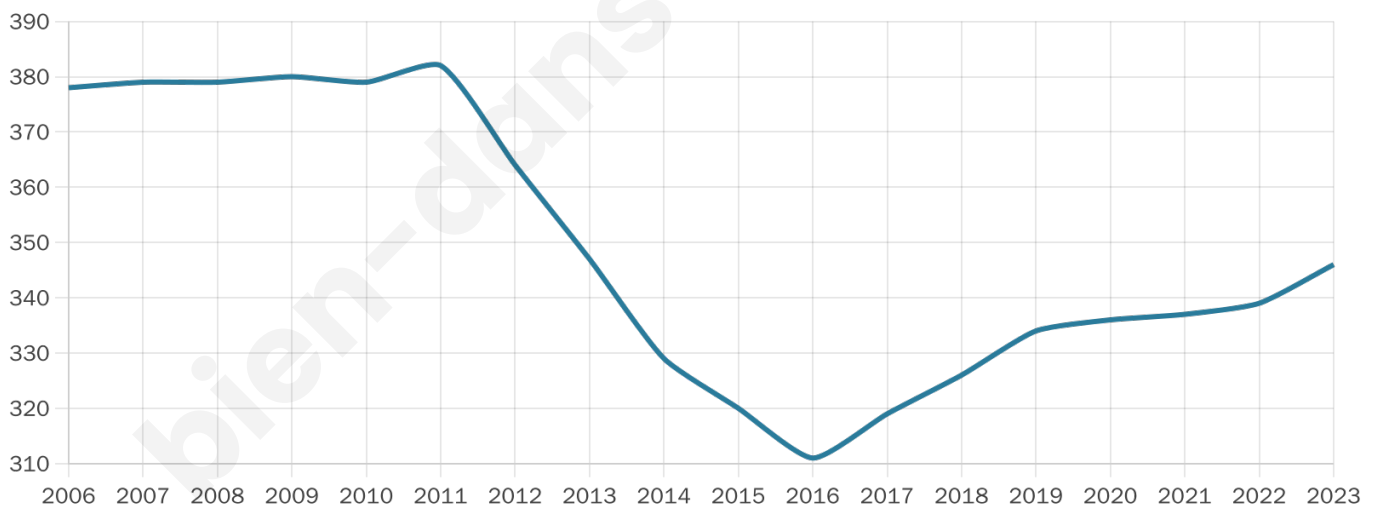

# Statistiques sur la population

Nombre d'habitants

**346**

Age moyen

**42 ans**

Pop active

**47.7%**

Taux chômage

**9.6%**

Pop densité

**19 h/km<sup>2</sup>**

Revenu moyen

**23 630 €/an**

## Evolution du nombre d'habitants

Sources : Institut national de la statistique et des études économiques (insee) selon Les dernières parutions officielles de 2024 portant sur les années 2020, 2021 et 2022.