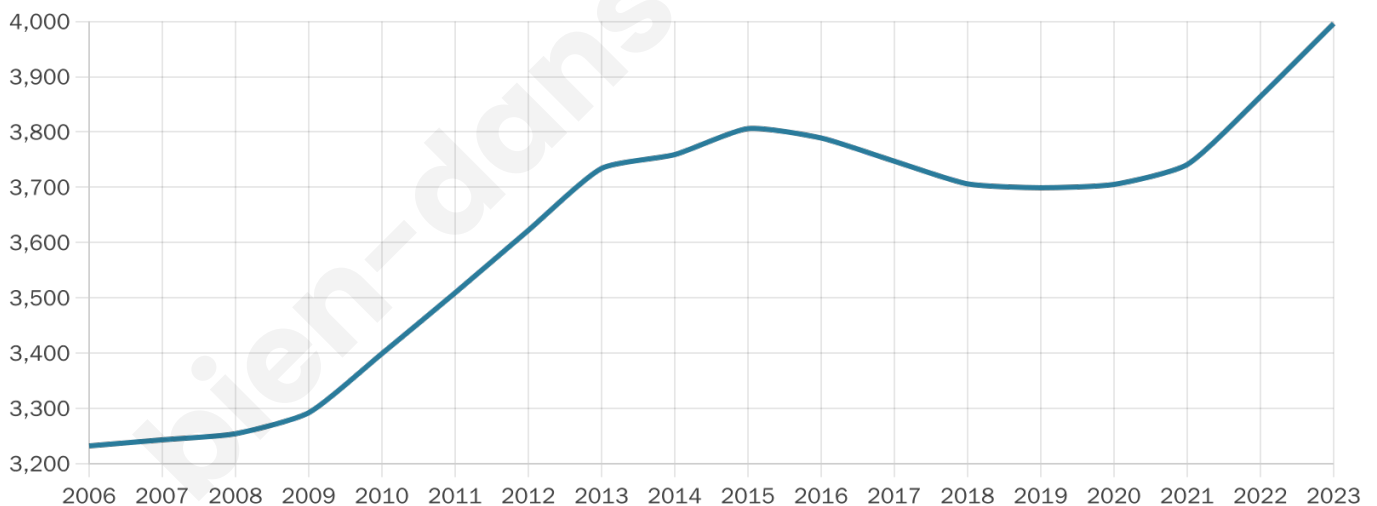

# Statistiques sur la population

Nombre d'habitants

**3 996**

Age moyen

**45 ans**

Pop active

**40.3%**

Taux chômage

**12.8%**

Pop densité

**222 h/km<sup>2</sup>**

Revenu moyen

**19 650 €/an**

## Evolution du nombre d'habitants

Sources : Institut national de la statistique et des études économiques (insee) selon Les dernières parutions officielles de 2024 portant sur les années 2020, 2021 et 2022.