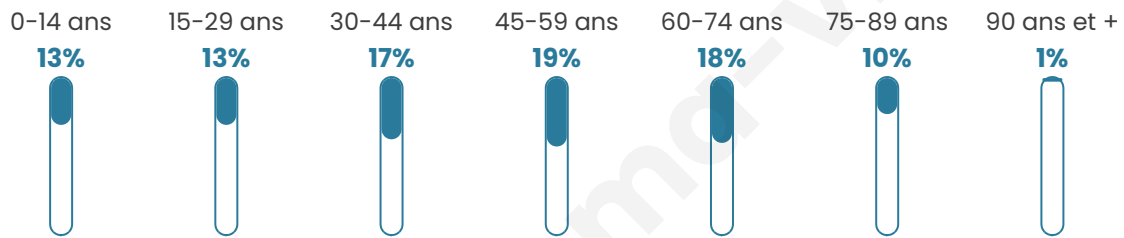

# Statistiques sur la population

Nombre d'habitants

**3 996**

Age moyen

**45 ans**

Pop active

**40.3%**

Taux chômage

**12.8%**

Pop densité

**222 h/km<sup>2</sup>**

Revenu moyen

**19 650 €/an**

## Evolution du nombre d'habitants

Sources : Institut national de la statistique et des études économiques (insee) selon Les dernières parutions officielles de 2024 portant sur les années 2020, 2021 et 2022.

## Tranche d'âge