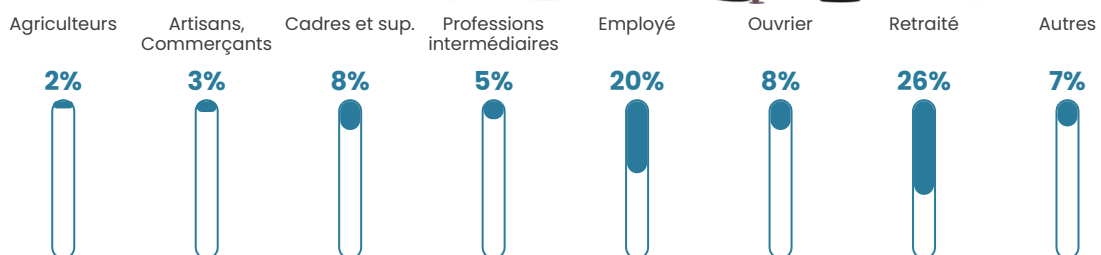

51 h/km²

Revenu moyen

21 610 €/an

Evolution du nombre d'habitants

Sources : Institut national de la statistique et des études économiques (insee) selon Les dernières parutions officielles de 2024 portant sur les années 2020, 2021 et 2022.

Tranche d'âge

Activité professionnelle

Niveau de diplôme

Composition des ménages

Profils électoraux

Premier tour

	Marine LE PEN	48.17 %
	Emmanuel MACRON	20.94 %
	Jean-Luc MÉLENCHON	9.95 %
	Éric ZEMMOUR	5.76 %
	Valérie PÉCRESE	3.66 %
	Jean LASSALLE	2.62 %
	Anne HIDALGO	2.62 %
	Yannick JADOT	2.09 %
	Fabien ROUSSEL	1.57 %
	Nicolas DUPONT-AIGNAN	1.57 %
	Philippe POUTOU	1.05 %
	Nathalie ARTHAUD	0.00 %