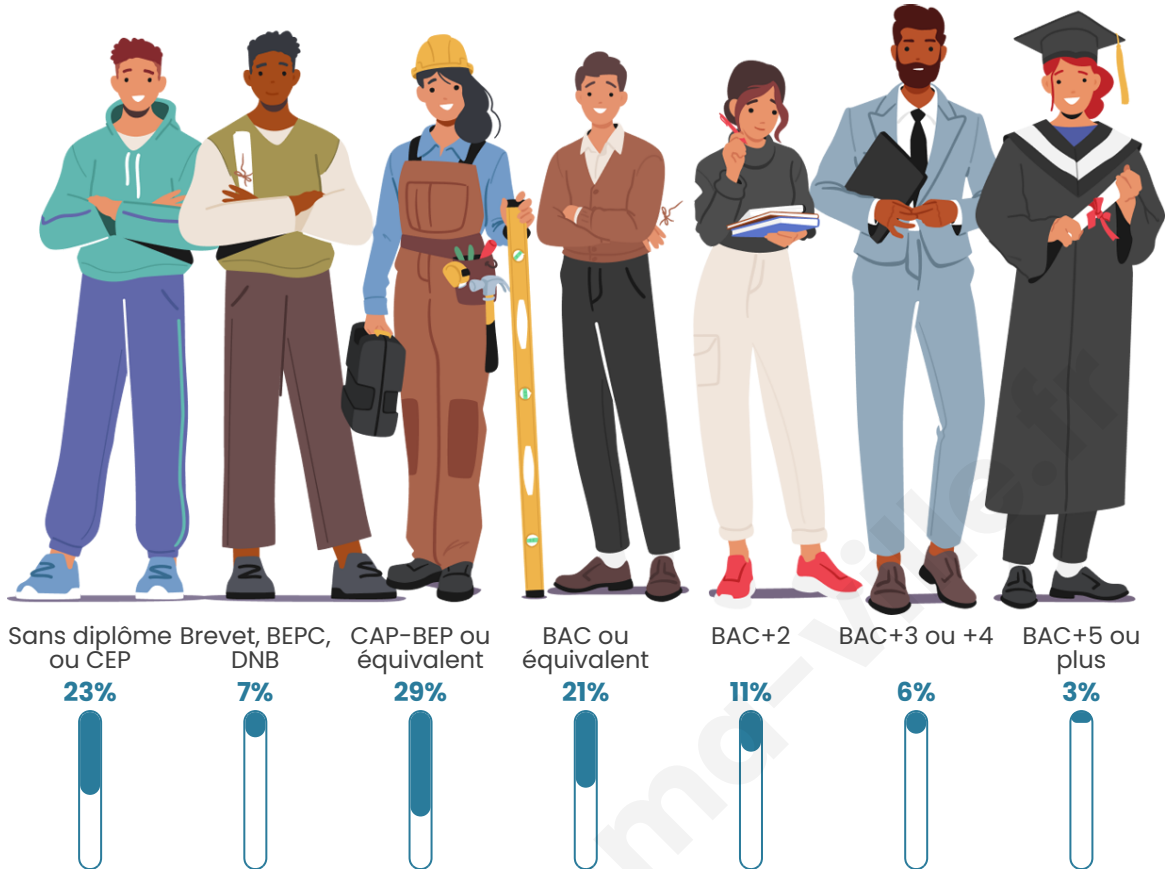

307

Age moyen

40 ans

Pop active

45.3%

Taux chômage

6%

Pop densité

Tranche d'âge

Activité professionnelle

Niveau de diplôme

Composition des ménages

Profils électoraux

Premier tour

	Marine LE PEN	48.17 %
	Emmanuel MACRON	20.94 %
	Jean-Luc MÉLENCHON	9.95 %
	Éric ZEMMOUR	5.76 %
	Valérie PÉCRESE	3.66 %
	Jean LASSALLE	2.62 %
	Anne HIDALGO	2.62 %
	Yannick JADOT	2.09 %
	Fabien ROUSSEL	1.57 %
	Nicolas DUPONT-AIGNAN	1.57 %
	Philippe POUTOU	1.05 %
	Nathalie ARTHAUD	0.00 %