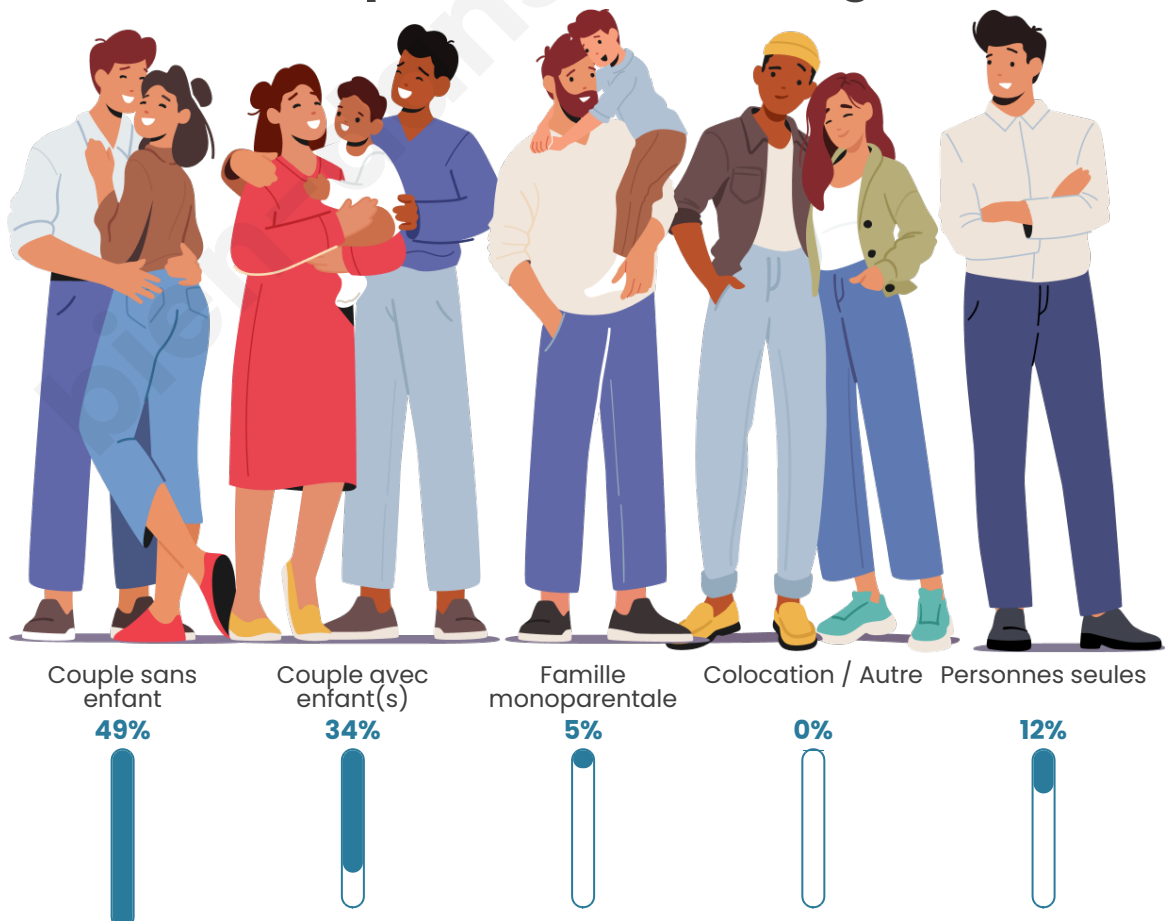

Tranche d'âge

Activité professionnelle

Niveau de diplôme

Composition des ménages

Profils électoraux

Premier tour

	Marine LE PEN	48.17 %
	Emmanuel MACRON	20.94 %
	Jean-Luc MÉLENCHON	9.95 %
	Éric ZEMMOUR	5.76 %
	Valérie PÉCRESE	3.66 %
	Jean LASSALLE	2.62 %
	Anne HIDALGO	2.62 %
	Yannick JADOT	2.09 %
	Fabien ROUSSEL	1.57 %
	Nicolas DUPONT-AIGNAN	1.57 %
	Philippe POUTOU	1.05 %
	Nathalie ARTHAUD	0.00 %