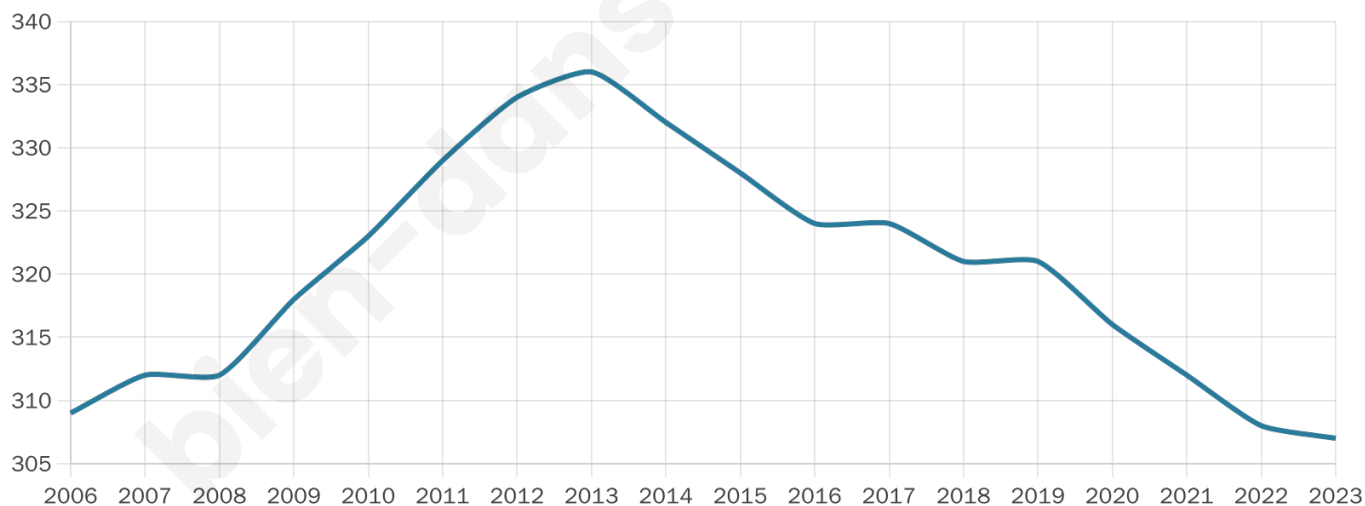

307

Age moyen

40 ans

Pop active

45.3%

Taux chômage

6%

Pop densité

51 h/km²

Revenu moyen

21 610 €/an

Evolution du nombre d'habitants

Sources : Institut national de la statistique et des études économiques (insee) selon Les dernières parutions officielles de 2024 portant sur les années 2020, 2021 et 2022.