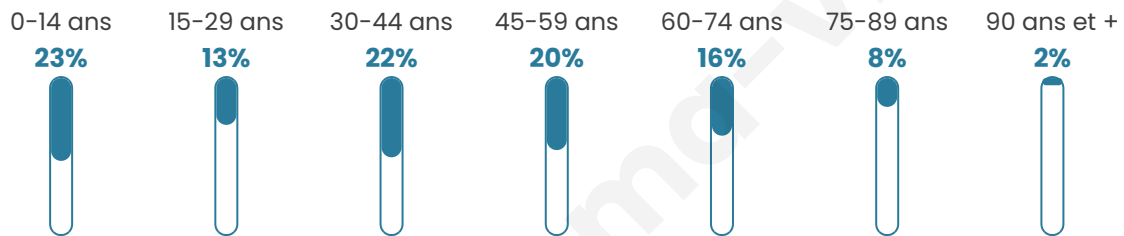

307

Age moyen

40 ans

Pop active

45.3%

Taux chômage

6%

Pop densité

51 h/km²

Revenu moyen

21 610 €/an

Evolution du nombre d'habitants

Sources : Institut national de la statistique et des études économiques (insee) selon Les dernières parutions officielles de 2024 portant sur les années 2020, 2021 et 2022.

Tranche d'âge

Activité professionnelle

Niveau de diplôme

Composition des ménages

Profils électoraux

Premier tour

	Marine LE PEN	48.17 %
	Emmanuel MACRON	20.94 %
	Jean-Luc MÉLENCHON	9.95 %
	Éric ZEMMOUR	5.76 %
	Valérie PÉCRESE	3.66 %
	Jean LASSALLE	2.62 %
	Anne HIDALGO	2.62 %
	Yannick JADOT	2.09 %
	Fabien ROUSSEL	1.57 %
	Nicolas DUPONT-AIGNAN	1.57 %
	Philippe POUTOU	1.05 %
	Nathalie ARTHAUD	0.00 %

230 inscrits

Participation : 84.35%

Votes blancs : 1.55%

Votes nuls : 0.00%

Second tour

	Emmanuel MACRON	28,02 %
	Marine LE PEN	71,98 %

228 inscrits

Participation : 83.33%