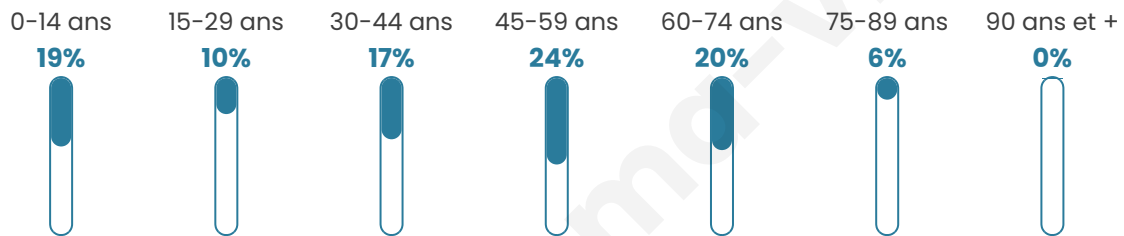

Nombre d'habitants

472

Age moyen

42 ans

Pop active

48.1%

Taux chômage

3.9%

Pop densité

118 h/km²

Revenu moyen

26 240 €/an

Evolution du nombre d'habitants

Sources : Institut national de la statistique et des études économiques (insee) selon Les dernières parutions officielles de 2024 portant sur les années 2020, 2021 et 2022.

Tranche d'âge

Activité professionnelle

Niveau de diplôme

Composition des ménages

Profils électoraux

Premier tour

	Jean-Luc MÉLENCHON	24.30 %
	Emmanuel MACRON	22.18 %
	Marine LE PEN	17.96 %
	Yannick JADOT	6.34 %
	Éric ZEMMOUR	5.99 %
	Jean LASSALLE	5.28 %
	Fabien ROUSSEL	4.93 %
	Anne HIDALGO	4.93 %
	Valérie PÉCRESSE	3.87 %
	Nicolas DUPONT- AIGNAN	1.76 %
	Philippe POUTOU	1.41 %
	Nathalie ARTHAUD	1.06 %