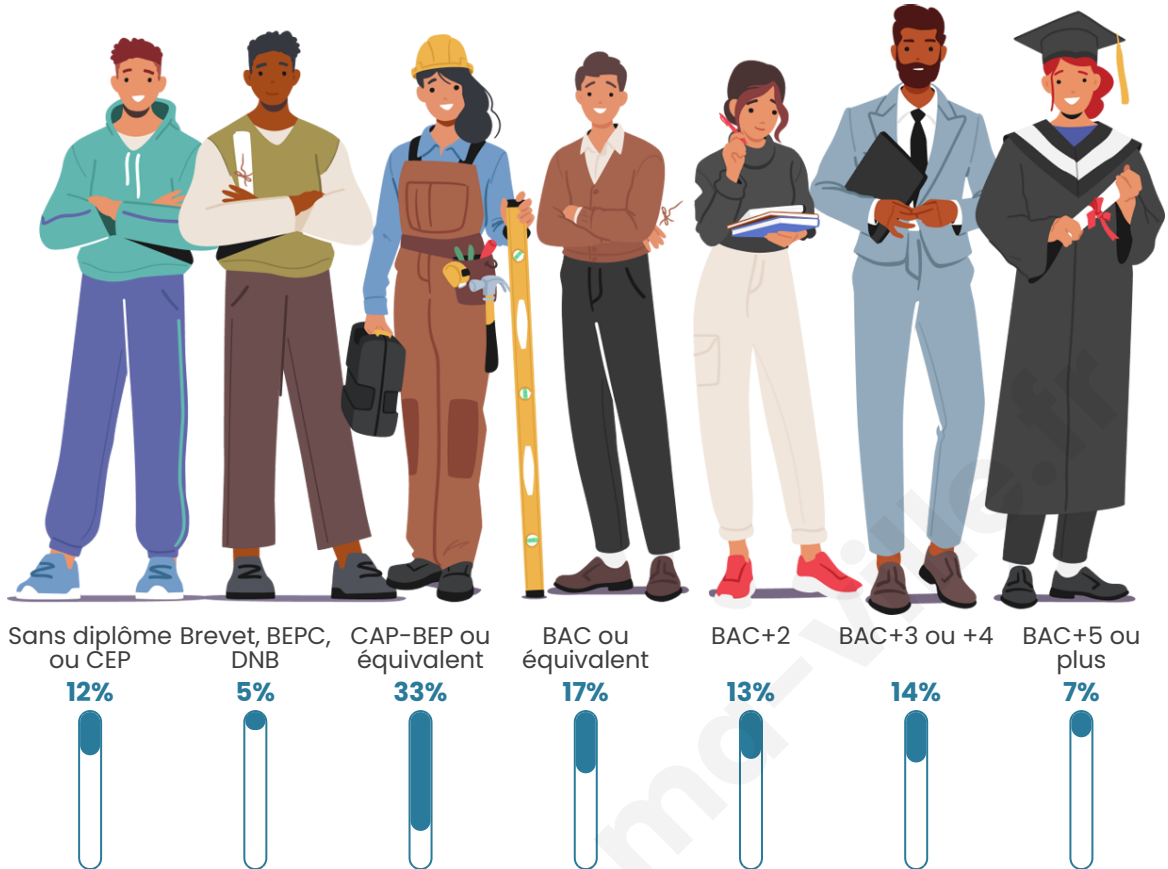

Nombre d'habitants

472

Age moyen

42 ans

Pop active

48.1%

Taux chômage

3.9%

Pop densité

118 h/km²

Revenu moyen

26 240 €/an

Evolution du nombre d'habitants

Sources : Institut national de la statistique et des études économiques (insee) selon Les dernières parutions officielles de 2024 portant sur les années 2020, 2021 et 2022.

Tranche d'âge

Activité professionnelle

Niveau de diplôme

Composition des ménages

Profils électoraux

Premier tour

	Jean-Luc MÉLENCHON	24.30 %
	Emmanuel MACRON	22.18 %
	Marine LE PEN	17.96 %
	Yannick JADOT	6.34 %
	Éric ZEMMOUR	5.99 %
	Jean LASSALLE	5.28 %
	Fabien ROUSSEL	4.93 %
	Anne HIDALGO	4.93 %
	Valérie PÉCRESSE	3.87 %
	Nicolas DUPONT- AIGNAN	1.76 %
	Philippe POUTOU	1.41 %
	Nathalie ARTHAUD	1.06 %