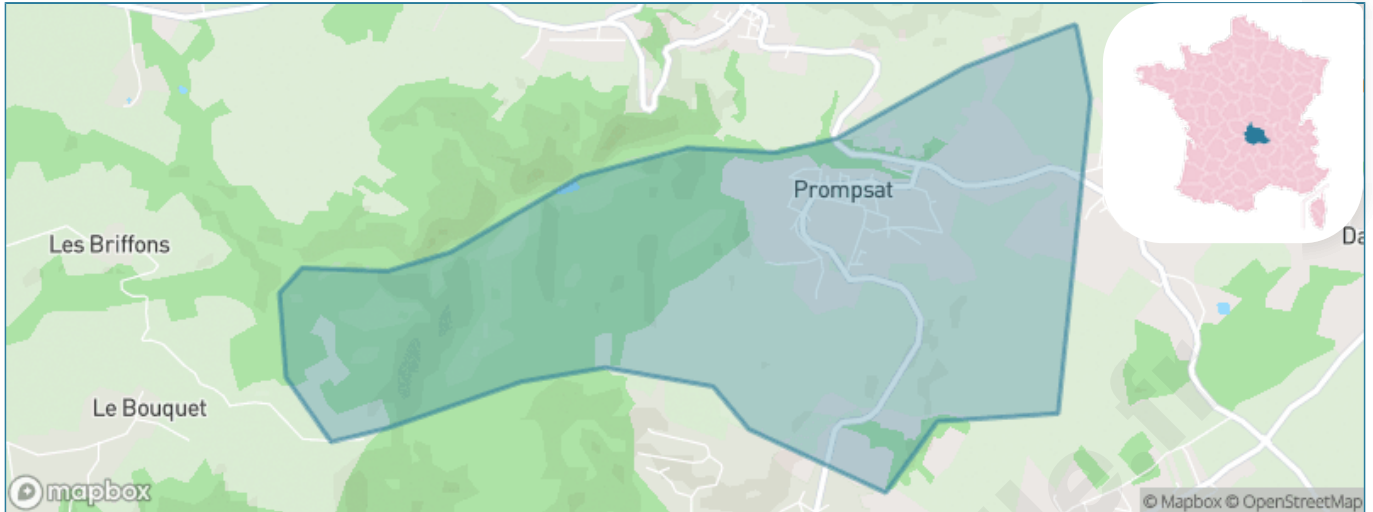

Version web

Ville de Prompsat

Présenté par

BIEN dans
ma **VILLE** 

Sommaire

Situation géographique	3
Statistiques sur la population	4
Evolution du nombre d'habitants	4
Tranche d'âge	5
0-14 ans	5
15-29 ans	5
30-44 ans	5
45-59 ans	5
60-74 ans	5
75-89 ans	5
90 ans et +	5
Activité professionnelle	5
Agriculteurs	5
Artisans, Commerçants	5
Cadres et sup.	5
Professions intermédiaires	5
Employé	5
Ouvrier	5
Retraité	5
Autres	5
Niveau de diplôme	6
Sans diplôme ou CEP	6
Brevet, BEPC, DNB	6
CAP-BEP ou équivalent	6
BAC ou équivalent	6
BAC+2	6
BAC+3 ou +4	6
BAC+5 ou plus	6
Composition des ménages	6
Couple sans enfant	6
Couple avec enfant(s)	6
Famille monoparentale	6
Colocation / Autre	6
Personnes seules	6
Profils électoraux	7
Premier tour	7
Sécurité	8
Evolution du nombre d'infractions	8
Pour comparer	9
Services à la population	10
Commerce	10
Éducation	10
Villes autour de Prompsat	11

Situation géographique

i Informations clés

- **Région** : Auvergne-Rhône-Alpes
- **Département** : Puy-de-Dôme
- **Code postal** : 63200
- **Superficie** : 4 km²

PUY-DE-DÔME
LE DÉPARTEMENT

Statistiques sur la population