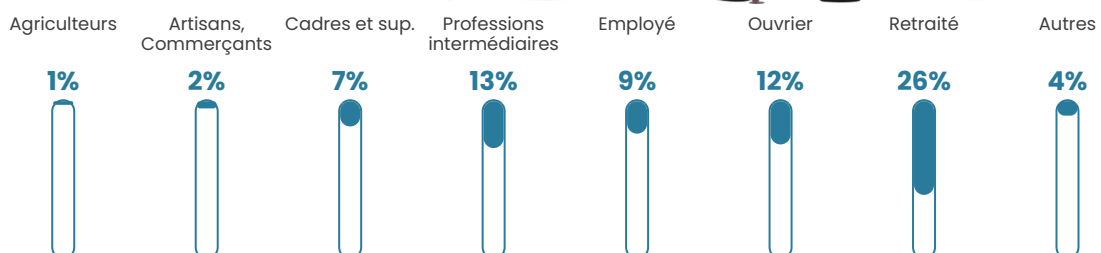

Pop densité

118 h/km²

Revenu moyen

26 240 €/an

Evolution du nombre d'habitants

Sources : Institut national de la statistique et des études économiques (insee) selon Les dernières parutions officielles de 2024 portant sur les années 2020, 2021 et 2022.

Tranche d'âge

Activité professionnelle

Niveau de diplôme

Composition des ménages

Profils électoraux

Premier tour

	Jean-Luc MÉLENCHON	24.30 %
	Emmanuel MACRON	22.18 %
	Marine LE PEN	17.96 %
	Yannick JADOT	6.34 %
	Éric ZEMMOUR	5.99 %
	Jean LASSALLE	5.28 %
	Fabien ROUSSEL	4.93 %
	Anne HIDALGO	4.93 %
	Valérie PÉCRESSE	3.87 %
	Nicolas DUPONT- AIGNAN	1.76 %
	Philippe POUTOU	1.41 %
	Nathalie ARTHAUD	1.06 %