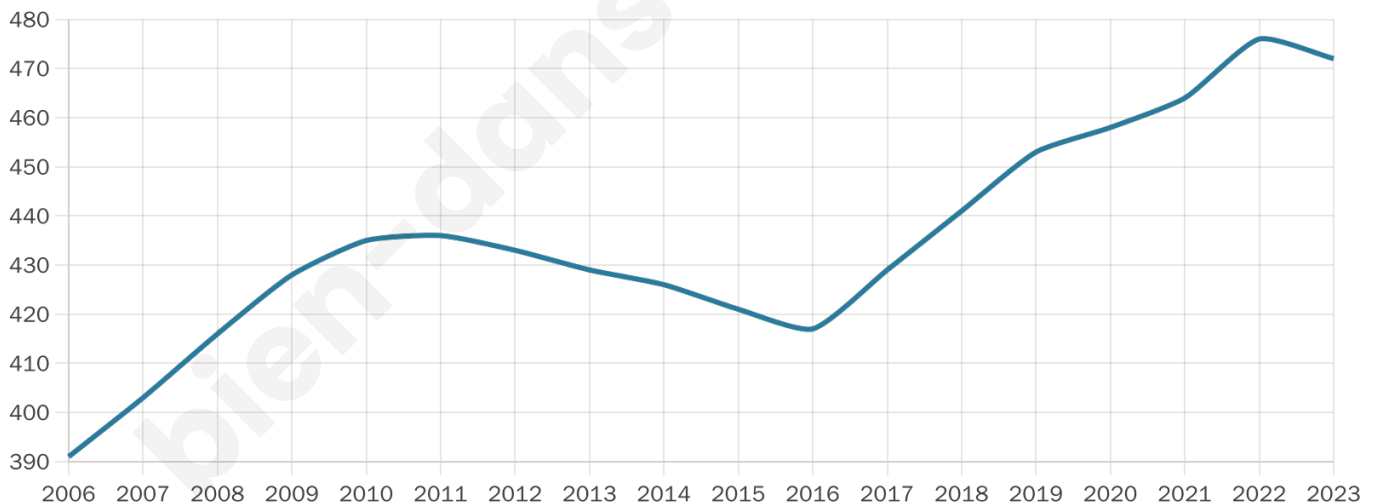

Nombre d'habitants

472

Age moyen

42 ans

Pop active

48.1%

Taux chômage

3.9%

Pop densité

118 h/km²

Revenu moyen

26 240 €/an

Evolution du nombre d'habitants

Sources : Institut national de la statistique et des études économiques (insee) selon Les dernières parutions officielles de 2024 portant sur les années 2020, 2021 et 2022.

Tranche d'âge

Activité professionnelle

Niveau de diplôme

Composition des ménages

Profils électoraux

Premier tour

	Jean-Luc MÉLENCHON	24.30 %
	Emmanuel MACRON	22.18 %
	Marine LE PEN	17.96 %
	Yannick JADOT	6.34 %
	Éric ZEMMOUR	5.99 %
	Jean LASSALLE	5.28 %
	Fabien ROUSSEL	4.93 %
	Anne HIDALGO	4.93 %
	Valérie PÉCRESSE	3.87 %
	Nicolas DUPONT- AIGNAN	1.76 %
	Philippe POUTOU	1.41 %
	Nathalie ARTHAUD	1.06 %