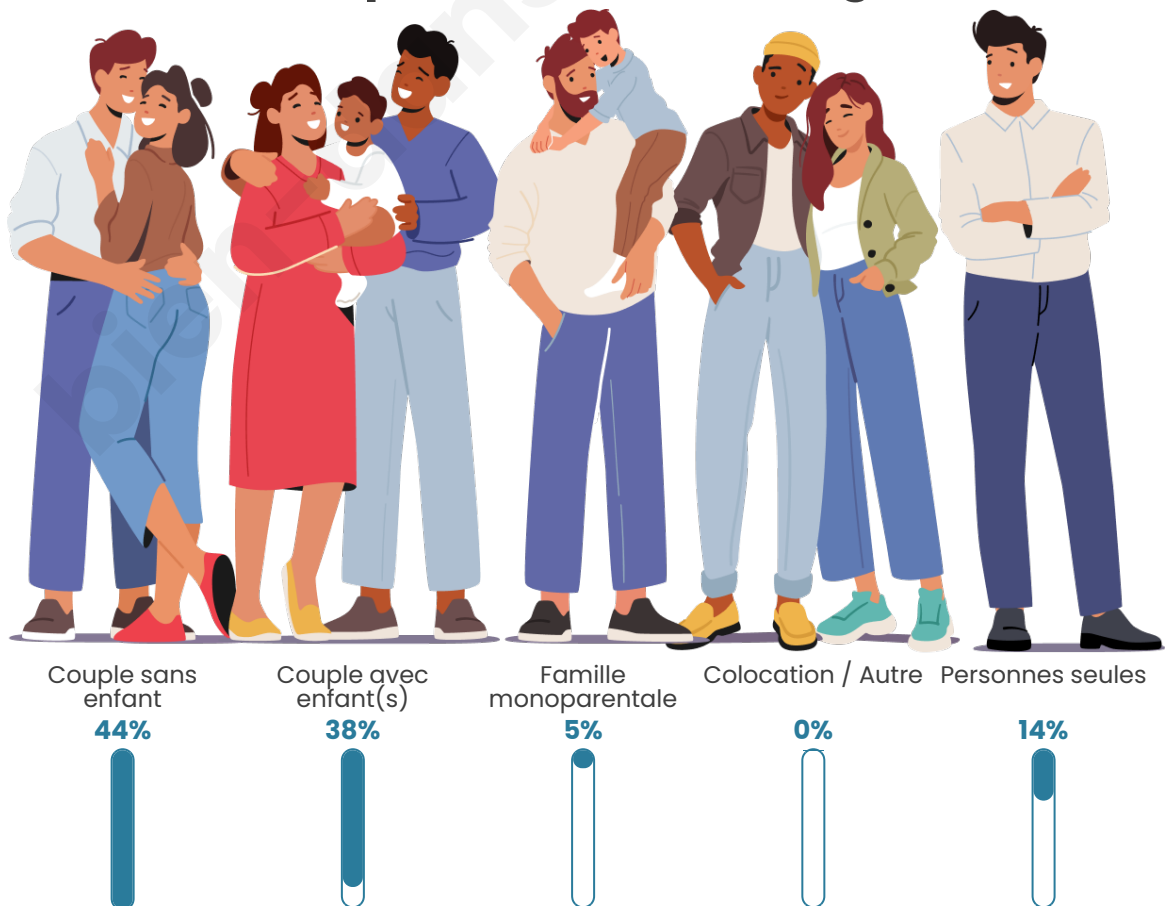

Nombre d'habitants

472

Age moyen

42 ans

Pop active

48.1%

Taux chômage

3.9%

Tranche d'âge

Activité professionnelle

Niveau de diplôme

Composition des ménages

Profils électoraux

Premier tour

	Jean-Luc MÉLENCHON	24.30 %
	Emmanuel MACRON	22.18 %
	Marine LE PEN	17.96 %
	Yannick JADOT	6.34 %
	Éric ZEMMOUR	5.99 %
	Jean LASSALLE	5.28 %
	Fabien ROUSSEL	4.93 %
	Anne HIDALGO	4.93 %
	Valérie PÉCRESSE	3.87 %
	Nicolas DUPONT- AIGNAN	1.76 %
	Philippe POUTOU	1.41 %
	Nathalie ARTHAUD	1.06 %