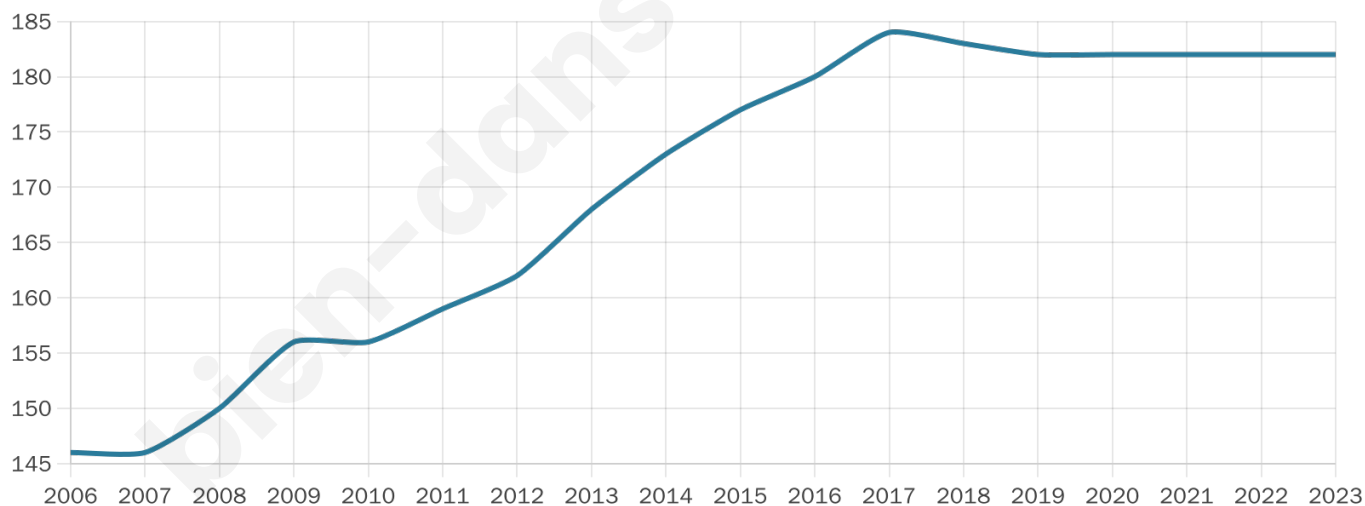

41 ans

Pop active

46.2%

Taux chômage

11.4%

Pop densité

17 h/km²

Revenu moyen

21 050 €/an

Evolution du nombre d'habitants

Sources : Institut national de la statistique et des études économiques (insee) selon Les dernières parutions officielles de 2024 portant sur les années 2020, 2021 et 2022.