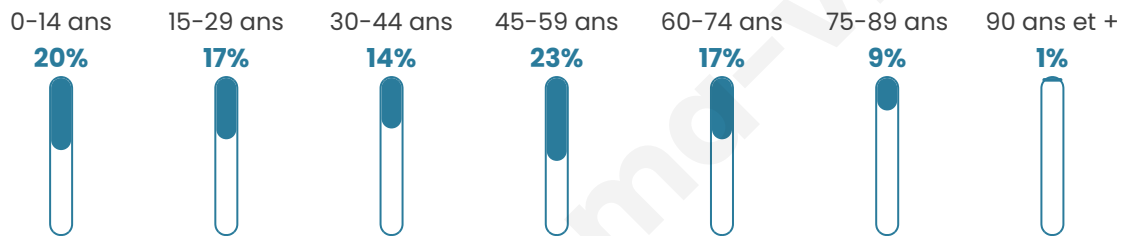

41 ans

Pop active

46.2%

Taux chômage

11.4%

Pop densité

17 h/km²

Revenu moyen

21 050 €/an

Evolution du nombre d'habitants

Sources : Institut national de la statistique et des études économiques (insee) selon Les dernières parutions officielles de 2024 portant sur les années 2020, 2021 et 2022.

Tranche d'âge

Activité professionnelle

Niveau de diplôme

Composition des ménages

Profils électoraux

Premier tour

	Marine LE PEN	33.61 %
	Emmanuel MACRON	29.41 %
	Jean LASSALLE	11.76 %
	Jean-Luc MÉLENCHON	8.40 %
	Valérie PÉCRESE	5.04 %
	Éric ZEMMOUR	3.36 %
	Anne HIDALGO	2.52 %
	Yannick JADOT	2.52 %
	Nicolas DUPONT-AIGNAN	2.52 %
	Nathalie ARTHAUD	0.84 %
	Fabien ROUSSEL	0.00 %
	Philippe POUTOU	0.00 %