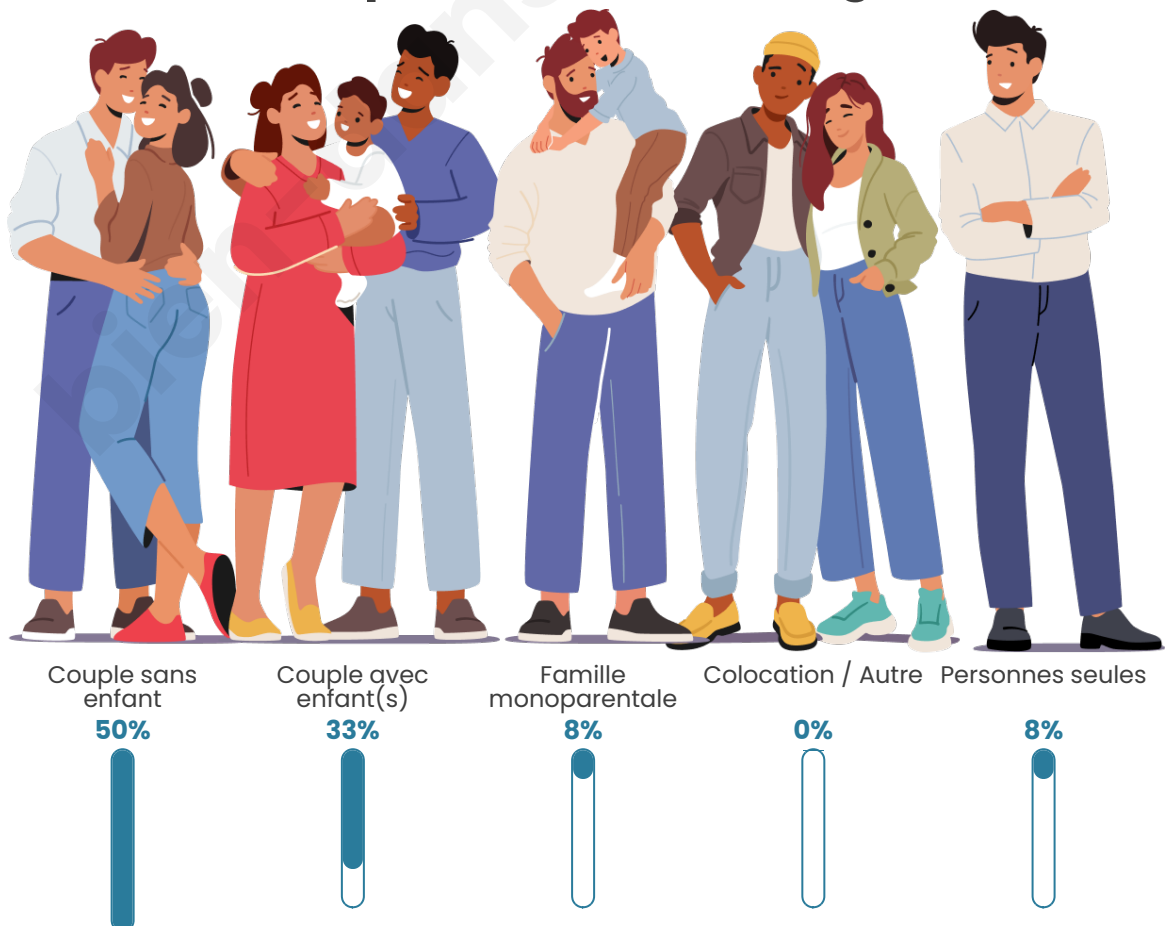

Tranche d'âge

Activité professionnelle

Niveau de diplôme

Composition des ménages

Profils électoraux

Premier tour

	Marine LE PEN	33.61 %
	Emmanuel MACRON	29.41 %
	Jean LASSALLE	11.76 %
	Jean-Luc MÉLENCHON	8.40 %
	Valérie PÉCRESE	5.04 %
	Éric ZEMMOUR	3.36 %
	Anne HIDALGO	2.52 %
	Yannick JADOT	2.52 %
	Nicolas DUPONT-AIGNAN	2.52 %
	Nathalie ARTHAUD	0.84 %
	Fabien ROUSSEL	0.00 %
	Philippe POUTOU	0.00 %