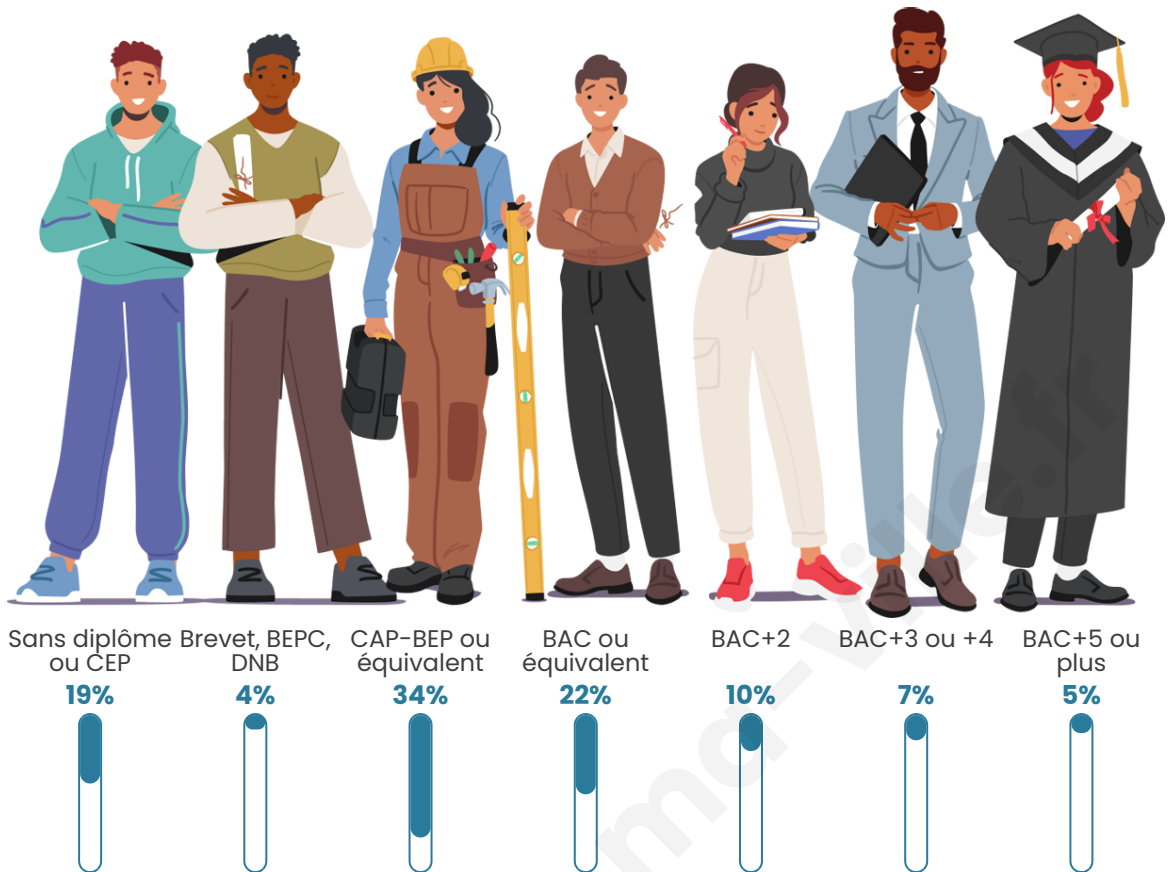

41 ans

Pop active

46.2%

Taux chômage

11.4%

Pop densité

17 h/km²

Revenu moyen

Tranche d'âge

Activité professionnelle

Niveau de diplôme

Composition des ménages

Profils électoraux

Premier tour

	Marine LE PEN	33.61 %
	Emmanuel MACRON	29.41 %
	Jean LASSALLE	11.76 %
	Jean-Luc MÉLENCHON	8.40 %
	Valérie PÉCRESE	5.04 %
	Éric ZEMMOUR	3.36 %
	Anne HIDALGO	2.52 %
	Yannick JADOT	2.52 %
	Nicolas DUPONT-AIGNAN	2.52 %
	Nathalie ARTHAUD	0.84 %
	Fabien ROUSSEL	0.00 %
	Philippe POUTOU	0.00 %