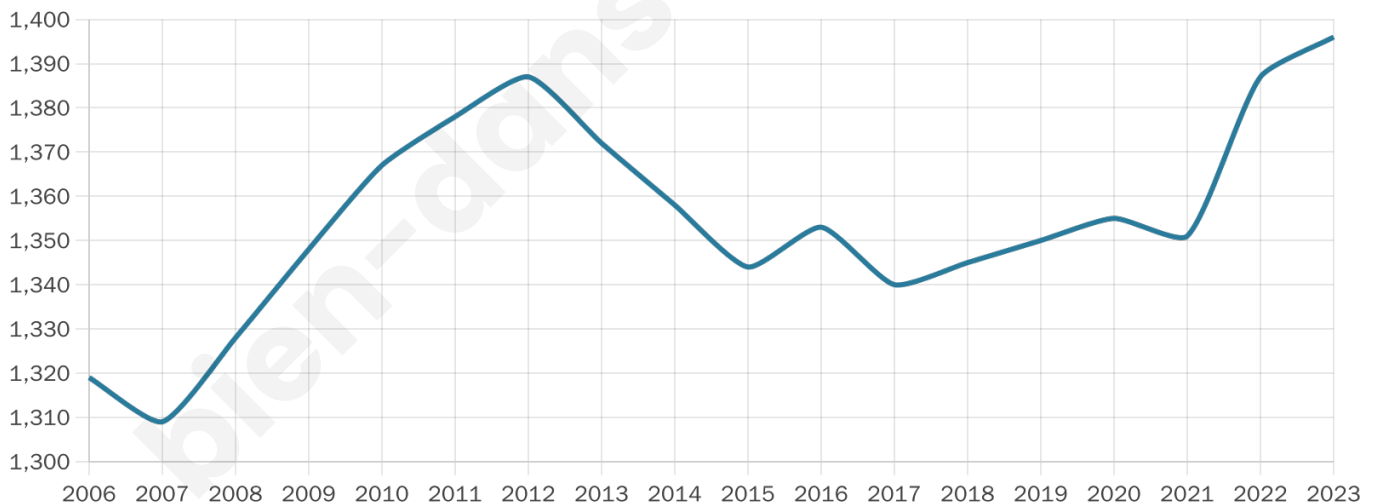

# Statistiques sur la population

Nombre d'habitants

**1 396**

Age moyen

**48 ans**

Pop active

**40.8%**

Taux chômage

**4.4%**

Pop densité

**279 h/km<sup>2</sup>**

Revenu moyen

**25 130 €/an**

## Evolution du nombre d'habitants

Sources : Institut national de la statistique et des études économiques (insee) selon Les dernières parutions officielles de 2024 portant sur les années 2020, 2021 et 2022.