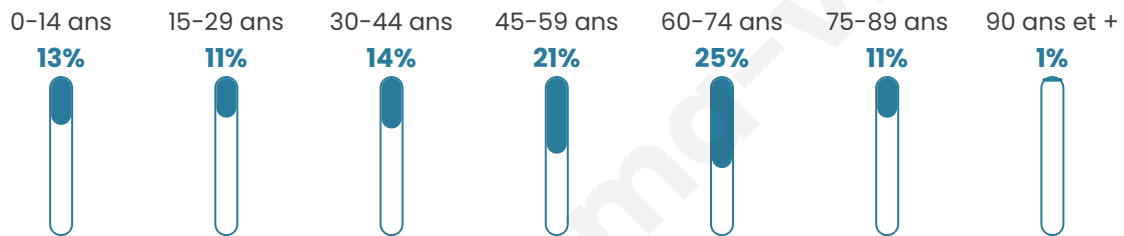

# Statistiques sur la population

Nombre d'habitants

**1 396**

Age moyen

**48 ans**

Pop active

**40.8%**

Taux chômage

**4.4%**

Pop densité

**279 h/km<sup>2</sup>**

Revenu moyen

**25 130 €/an**

## Evolution du nombre d'habitants

Sources : Institut national de la statistique et des études économiques (insee) selon Les dernières parutions officielles de 2024 portant sur les années 2020, 2021 et 2022.

## Tranche d'âge