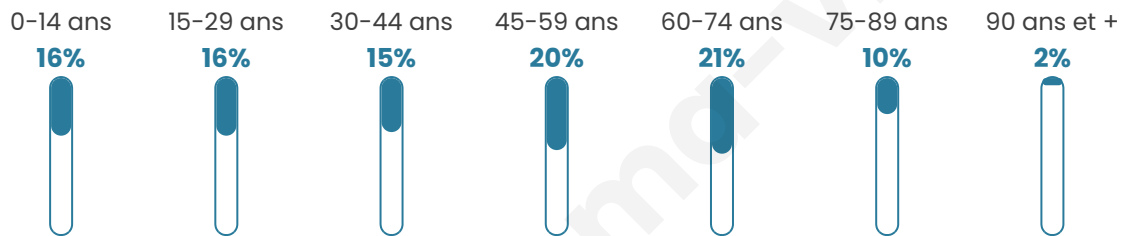

# Statistiques sur la population

Nombre d'habitants

**8 538**

Age moyen

**45 ans**

Pop active

**39.2%**

Taux chômage

**11.1%**

Pop densité

**712 h/km<sup>2</sup>**

Revenu moyen

**20 510 €/an**

## Evolution du nombre d'habitants

Sources : Institut national de la statistique et des études économiques (insee) selon Les dernières parutions officielles de 2024 portant sur les années 2020, 2021 et 2022.

## Tranche d'âge