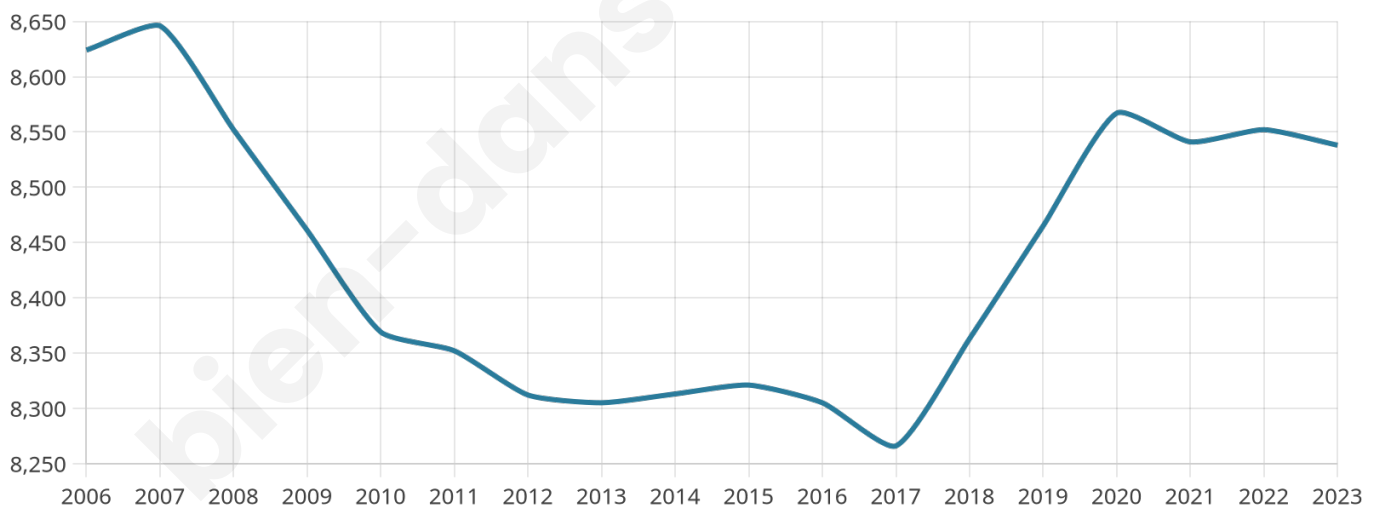

# Statistiques sur la population

Nombre d'habitants

**8 538**

Age moyen

**45 ans**

Pop active

**39.2%**

Taux chômage

**11.1%**

Pop densité

**712 h/km<sup>2</sup>**

Revenu moyen

**20 510 €/an**

## Evolution du nombre d'habitants

Sources : Institut national de la statistique et des études économiques (insee) selon Les dernières parutions officielles de 2024 portant sur les années 2020, 2021 et 2022.