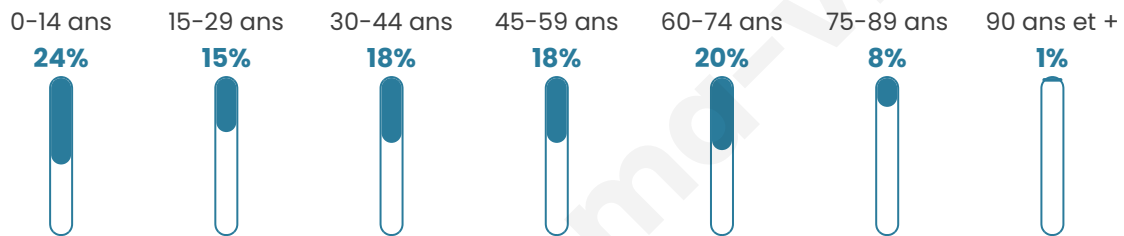

# Statistiques sur la population

Nombre d'habitants

**1 000**

Age moyen

**40 ans**

Pop active

**43%**

Taux chômage

**9.3%**

Pop densité

**43 h/km<sup>2</sup>**

Revenu moyen

**21 060 €/an**

## Evolution du nombre d'habitants

Sources : Institut national de la statistique et des études économiques (insee) selon Les dernières parutions officielles de 2024 portant sur les années 2020, 2021 et 2022.

## Tranche d'âge