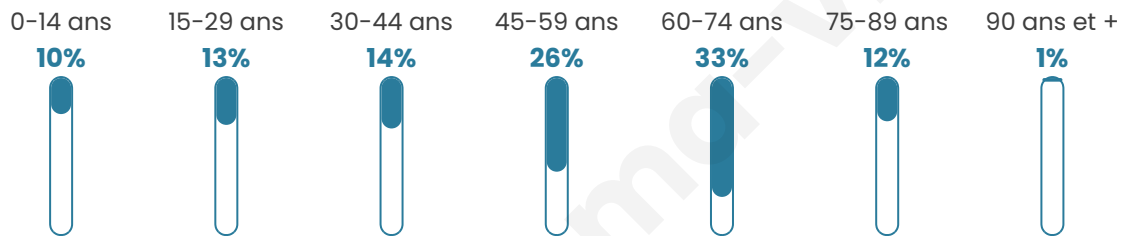

51 ans

Pop active

45.9%

Taux chômage

5.3%

Pop densité

4 h/km²

Revenu moyen

19 770 €/an

Evolution du nombre d'habitants

Sources : Institut national de la statistique et des études économiques (insee) selon Les dernières parutions officielles de 2024 portant sur les années 2020, 2021 et 2022.

Tranche d'âge

Activité professionnelle

Niveau de diplôme

Composition des ménages

Profils électoraux

Premier tour

	Emmanuel MACRON	26.15 %
	Marine LE PEN	24.10 %
	Jean LASSALLE	21.54 %
	Valérie PÉCRESSÉ	10.77 %
	Jean-Luc MÉLENCHON	6.15 %
	Éric ZEMMOUR	4.62 %
	Yannick JADOT	2.56 %
	Nicolas DUPONT- AIGNAN	1.54 %
	Philippe POUTOU	1.03 %
	Nathalie ARTHAUD	0.51 %
	Fabien ROUSSEL	0.51 %
	Anne HIDALGO	0.51 %