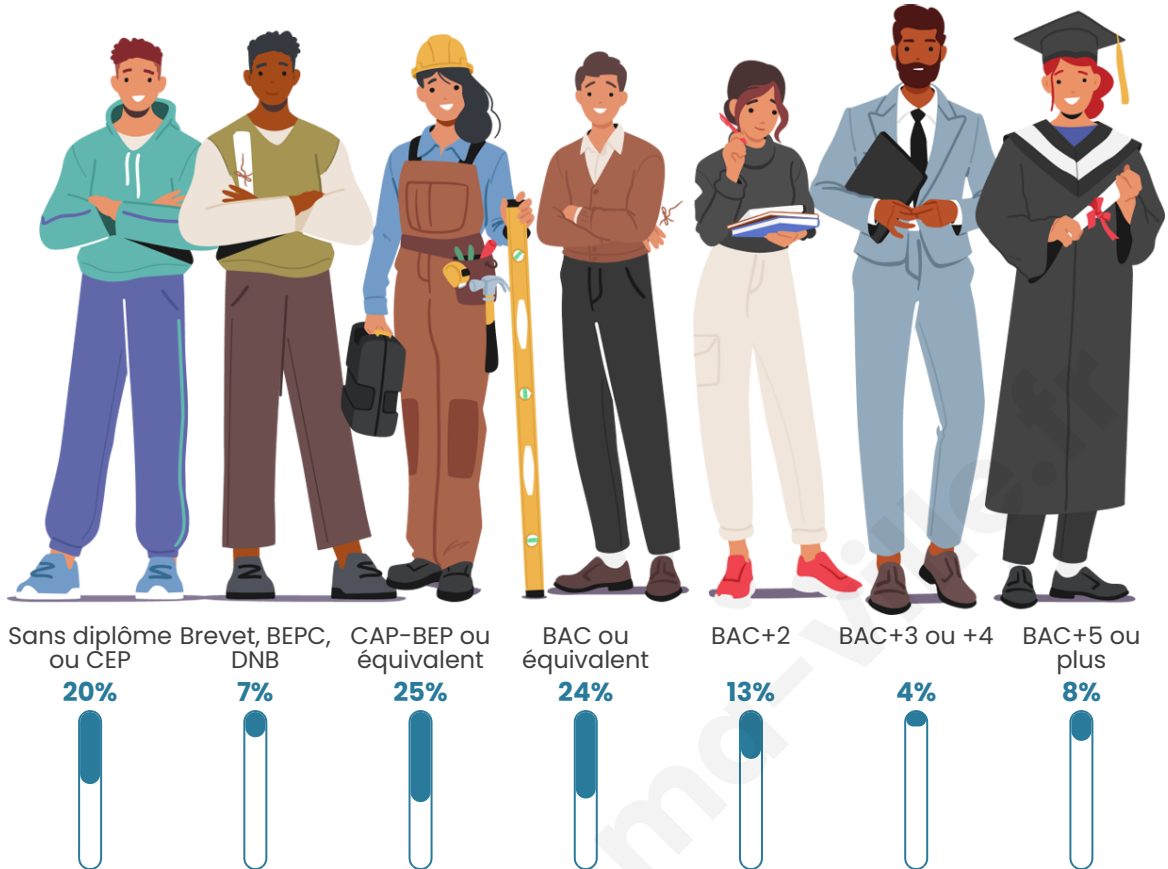

Tranche d'âge

Activité professionnelle

Niveau de diplôme

Composition des ménages

Profils électoraux

Premier tour

	Emmanuel MACRON	26.15 %
	Marine LE PEN	24.10 %
	Jean LASSALLE	21.54 %
	Valérie PÉCRESSÉ	10.77 %
	Jean-Luc MÉLENCHON	6.15 %
	Éric ZEMMOUR	4.62 %
	Yannick JADOT	2.56 %
	Nicolas DUPONT- AIGNAN	1.54 %
	Philippe POUTOU	1.03 %
	Nathalie ARTHAUD	0.51 %
	Fabien ROUSSEL	0.51 %
	Anne HIDALGO	0.51 %