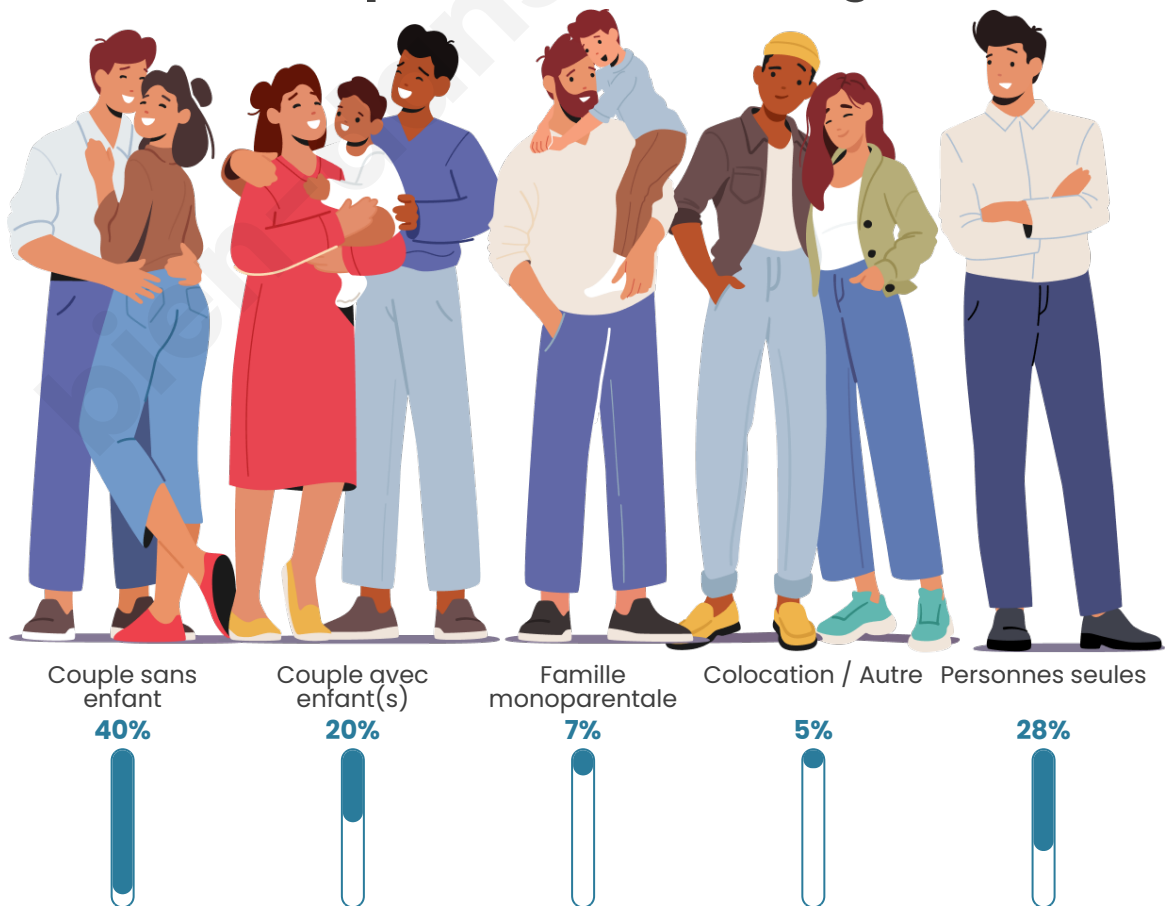

Tranche d'âge

Activité professionnelle

Niveau de diplôme

Composition des ménages

Profils électoraux

Premier tour

	Emmanuel MACRON	26.15 %
	Marine LE PEN	24.10 %
	Jean LASSALLE	21.54 %
	Valérie PÉCRESSÉ	10.77 %
	Jean-Luc MÉLENCHON	6.15 %
	Éric ZEMMOUR	4.62 %
	Yannick JADOT	2.56 %
	Nicolas DUPONT- AIGNAN	1.54 %
	Philippe POUTOU	1.03 %
	Nathalie ARTHAUD	0.51 %
	Fabien ROUSSEL	0.51 %
	Anne HIDALGO	0.51 %