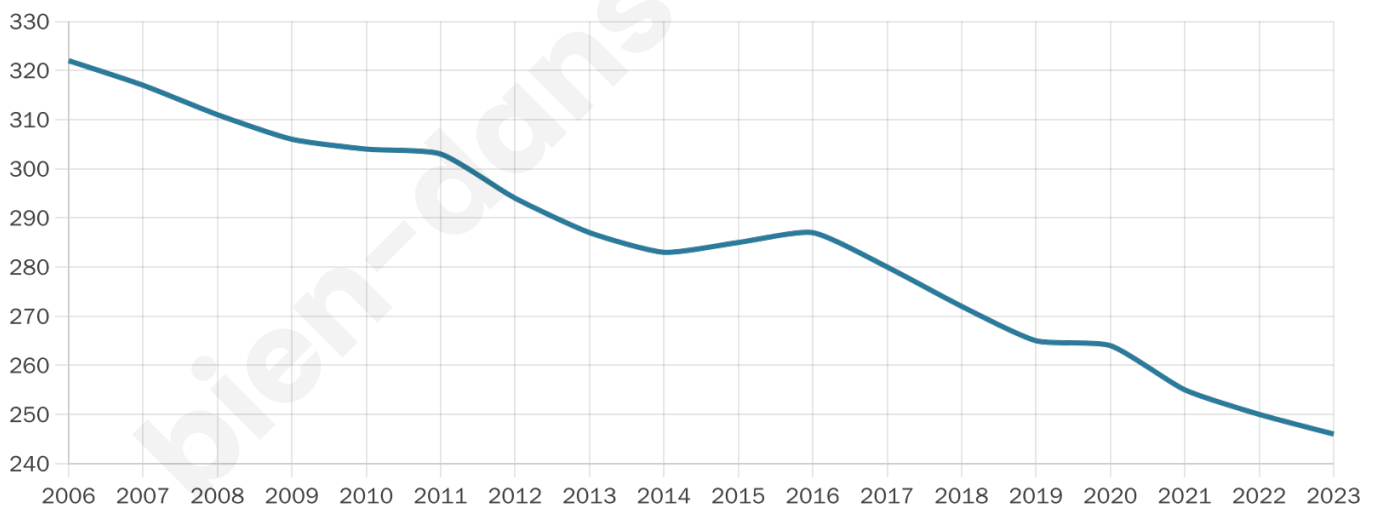

51 ans

Pop active

45.9%

Taux chômage

5.3%

Pop densité

4 h/km²

Revenu moyen

19 770 €/an

Evolution du nombre d'habitants

Sources : Institut national de la statistique et des études économiques (insee) selon Les dernières parutions officielles de 2024 portant sur les années 2020, 2021 et 2022.