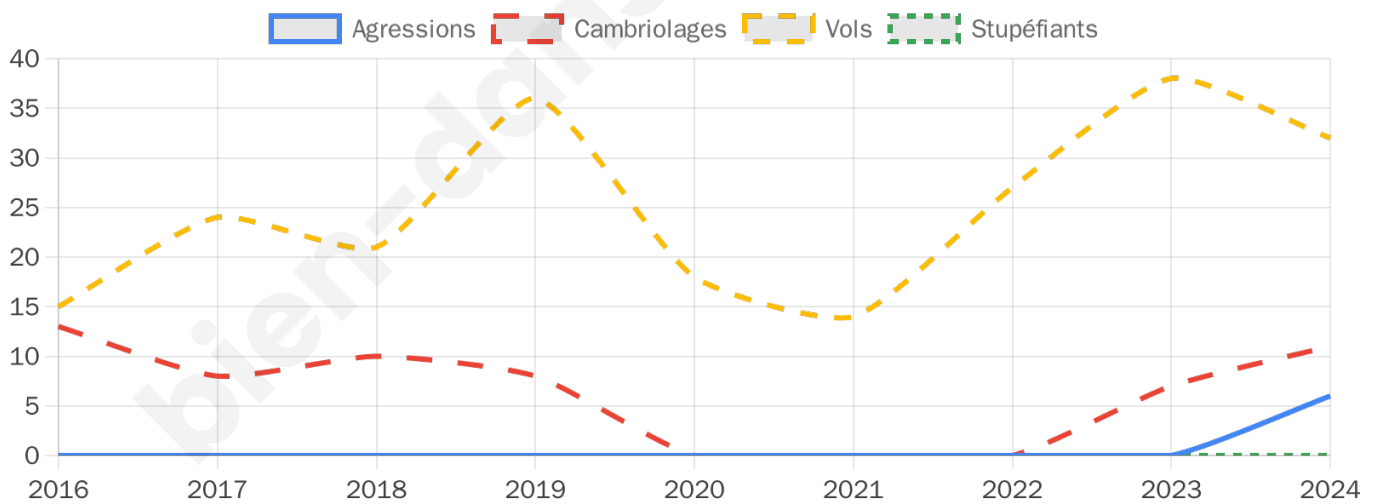

Sécurité

Agressions physiques / sexuelles

6

Cambriolages

11

Vols / dégradations

32

Stupéfiants

0

Evolution du nombre d'infractions