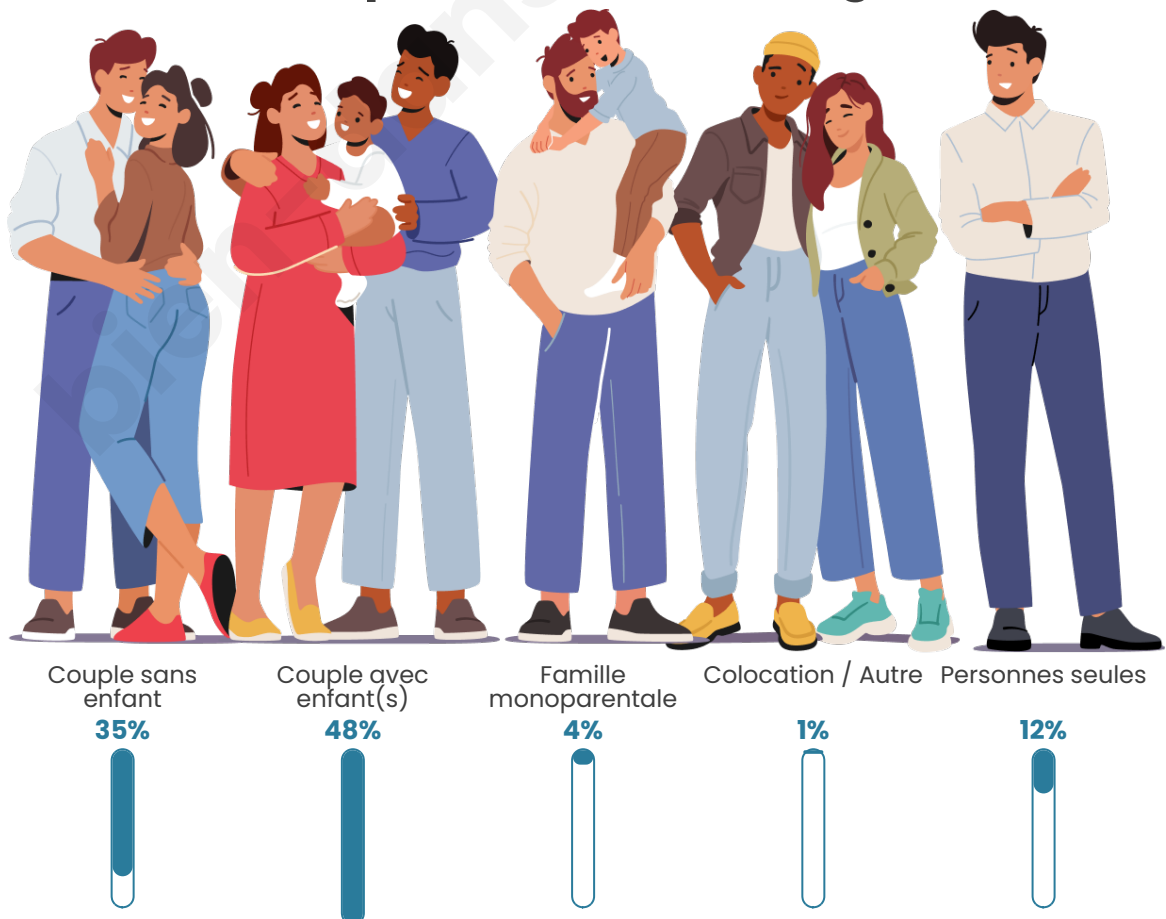

Tranche d'âge

Activité professionnelle

Niveau de diplôme

Composition des ménages

Profils électoraux

Premier tour

	Emmanuel MACRON	31.95 %
	Marine LE PEN	24.40 %
	Jean-Luc MÉLENCHON	19.93 %
	Yannick JADOT	5.34 %
	Éric ZEMMOUR	3.54 %
	Valérie PÉCRESE	3.24 %
	Jean LASSALLE	2.93 %
	Nicolas DUPONT- AIGNAN	2.47 %
	Fabien ROUSSEL	2.36 %
	Anne HIDALGO	2.21 %
	Philippe POUTOU	0.98 %
	Nathalie ARTHAUD	0.67 %