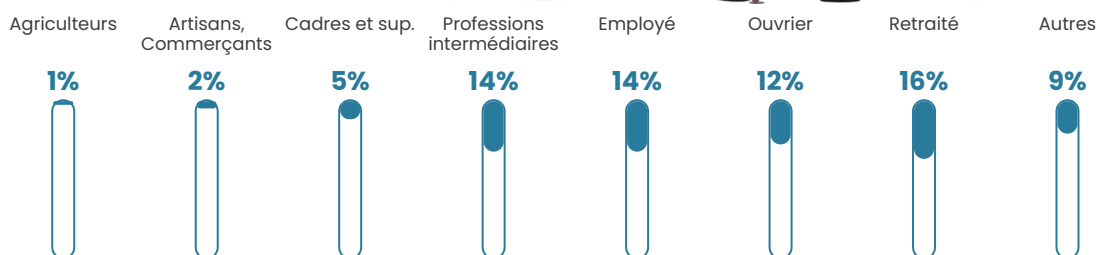

163 h/km²

Revenu moyen

24 440 €/an

Evolution du nombre d'habitants

Sources : Institut national de la statistique et des études économiques (insee) selon Les dernières parutions officielles de 2024 portant sur les années 2020, 2021 et 2022.

Tranche d'âge

Activité professionnelle

Niveau de diplôme

Composition des ménages

Profils électoraux

Premier tour

	Emmanuel MACRON	31.95 %
	Marine LE PEN	24.40 %
	Jean-Luc MÉLENCHON	19.93 %
	Yannick JADOT	5.34 %
	Éric ZEMMOUR	3.54 %
	Valérie PÉCRESE	3.24 %
	Jean LASSALLE	2.93 %
	Nicolas DUPONT- AIGNAN	2.47 %
	Fabien ROUSSEL	2.36 %
	Anne HIDALGO	2.21 %
	Philippe POUTOU	0.98 %
	Nathalie ARTHAUD	0.67 %