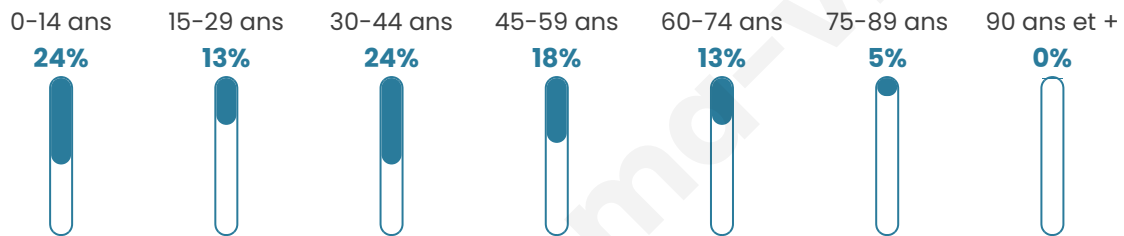

3 591

Age moyen

36 ans

Pop active

49%

Taux chômage

5.2%

Pop densité

163 h/km²

Revenu moyen

24 440 €/an

Evolution du nombre d'habitants

Sources : Institut national de la statistique et des études économiques (insee) selon Les dernières parutions officielles de 2024 portant sur les années 2020, 2021 et 2022.

Tranche d'âge

Activité professionnelle

Niveau de diplôme

Composition des ménages

Profils électoraux

Premier tour

	Emmanuel MACRON	31.95 %
	Marine LE PEN	24.40 %
	Jean-Luc MÉLENCHON	19.93 %
	Yannick JADOT	5.34 %
	Éric ZEMMOUR	3.54 %
	Valérie PÉCRESE	3.24 %
	Jean LASSALLE	2.93 %
	Nicolas DUPONT- AIGNAN	2.47 %
	Fabien ROUSSEL	2.36 %
	Anne HIDALGO	2.21 %
	Philippe POUTOU	0.98 %
	Nathalie ARTHAUD	0.67 %

2 433 inscrits

Participation : 82.16%

Votes blancs : 1.95%

Votes nuls : 0.65%

Second tour

	Emmanuel MACRON	61,47 %
	Marine LE PEN	38,53 %

2 431 inscrits

Participation : 82.02%