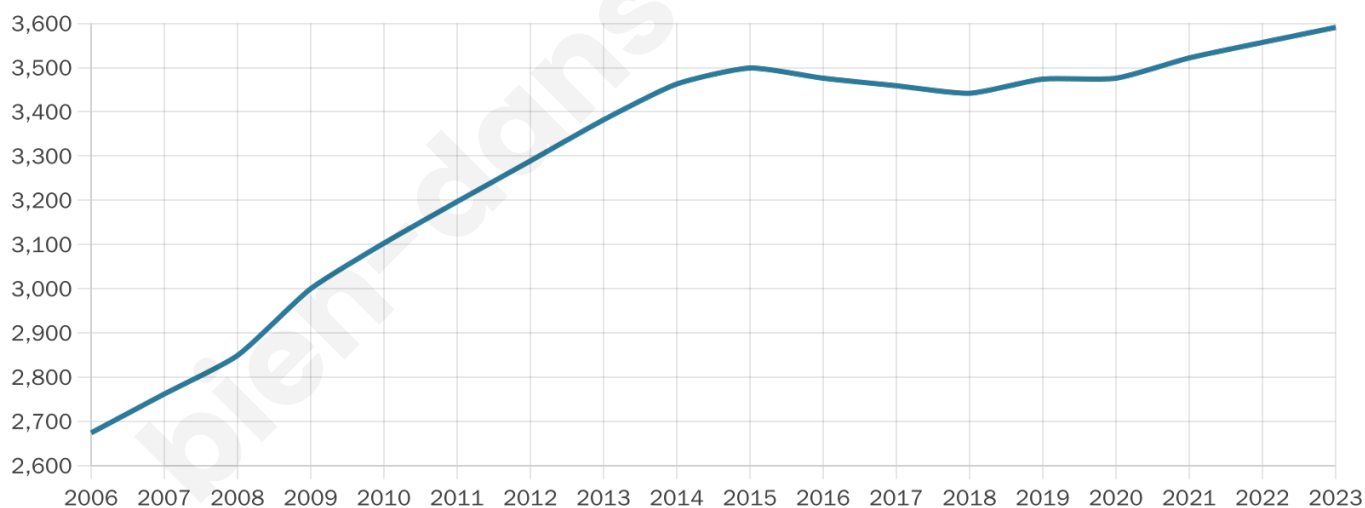

3 591

Age moyen

36 ans

Pop active

49%

Taux chômage

5.2%

Pop densité

163 h/km²

Revenu moyen

24 440 €/an

Evolution du nombre d'habitants

Sources : Institut national de la statistique et des études économiques (insee) selon Les dernières parutions officielles de 2024 portant sur les années 2020, 2021 et 2022.