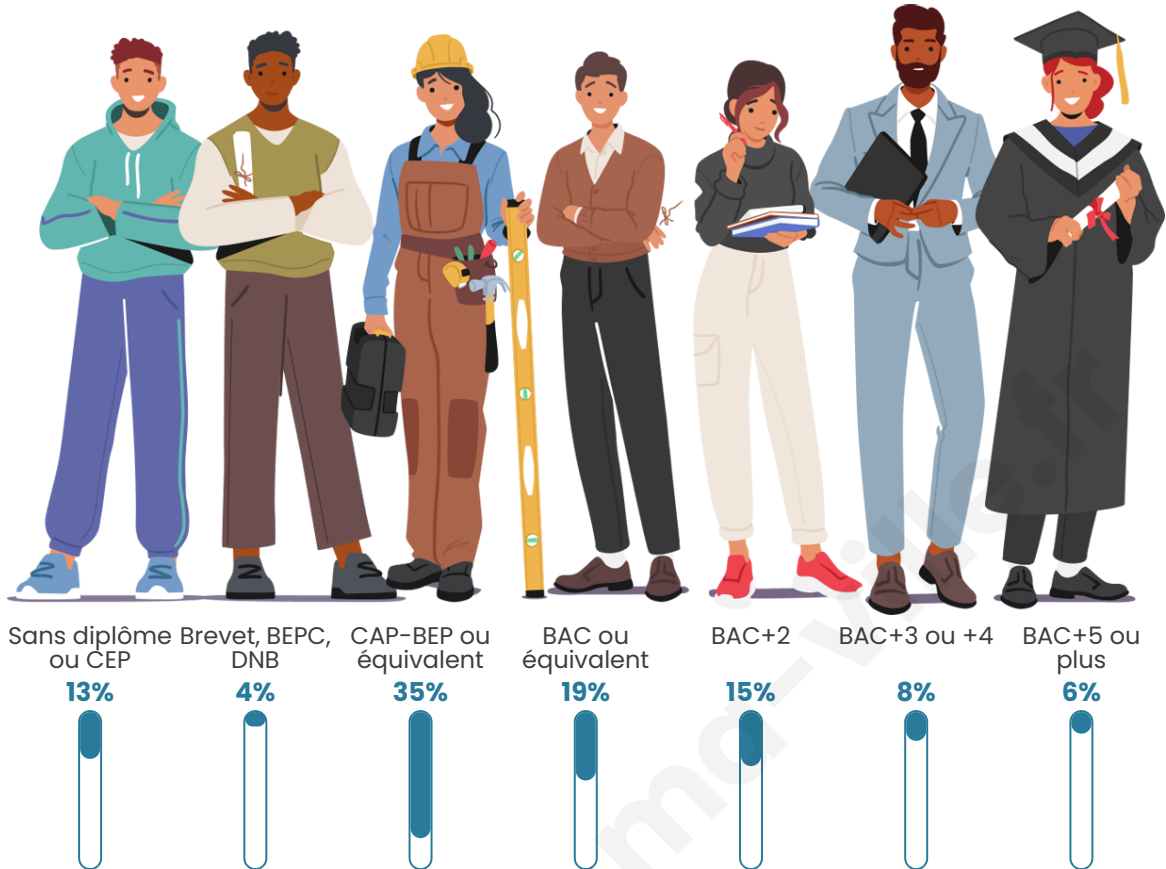

3 591

Age moyen

36 ans

Pop active

49%

Taux chômage

5.2%

Pop densité

Tranche d'âge

Activité professionnelle

Niveau de diplôme

Composition des ménages

Profils électoraux

Premier tour

	Emmanuel MACRON	31.95 %
	Marine LE PEN	24.40 %
	Jean-Luc MÉLENCHON	19.93 %
	Yannick JADOT	5.34 %
	Éric ZEMMOUR	3.54 %
	Valérie PÉCRESE	3.24 %
	Jean LASSALLE	2.93 %
	Nicolas DUPONT- AIGNAN	2.47 %
	Fabien ROUSSEL	2.36 %
	Anne HIDALGO	2.21 %
	Philippe POUTOU	0.98 %
	Nathalie ARTHAUD	0.67 %